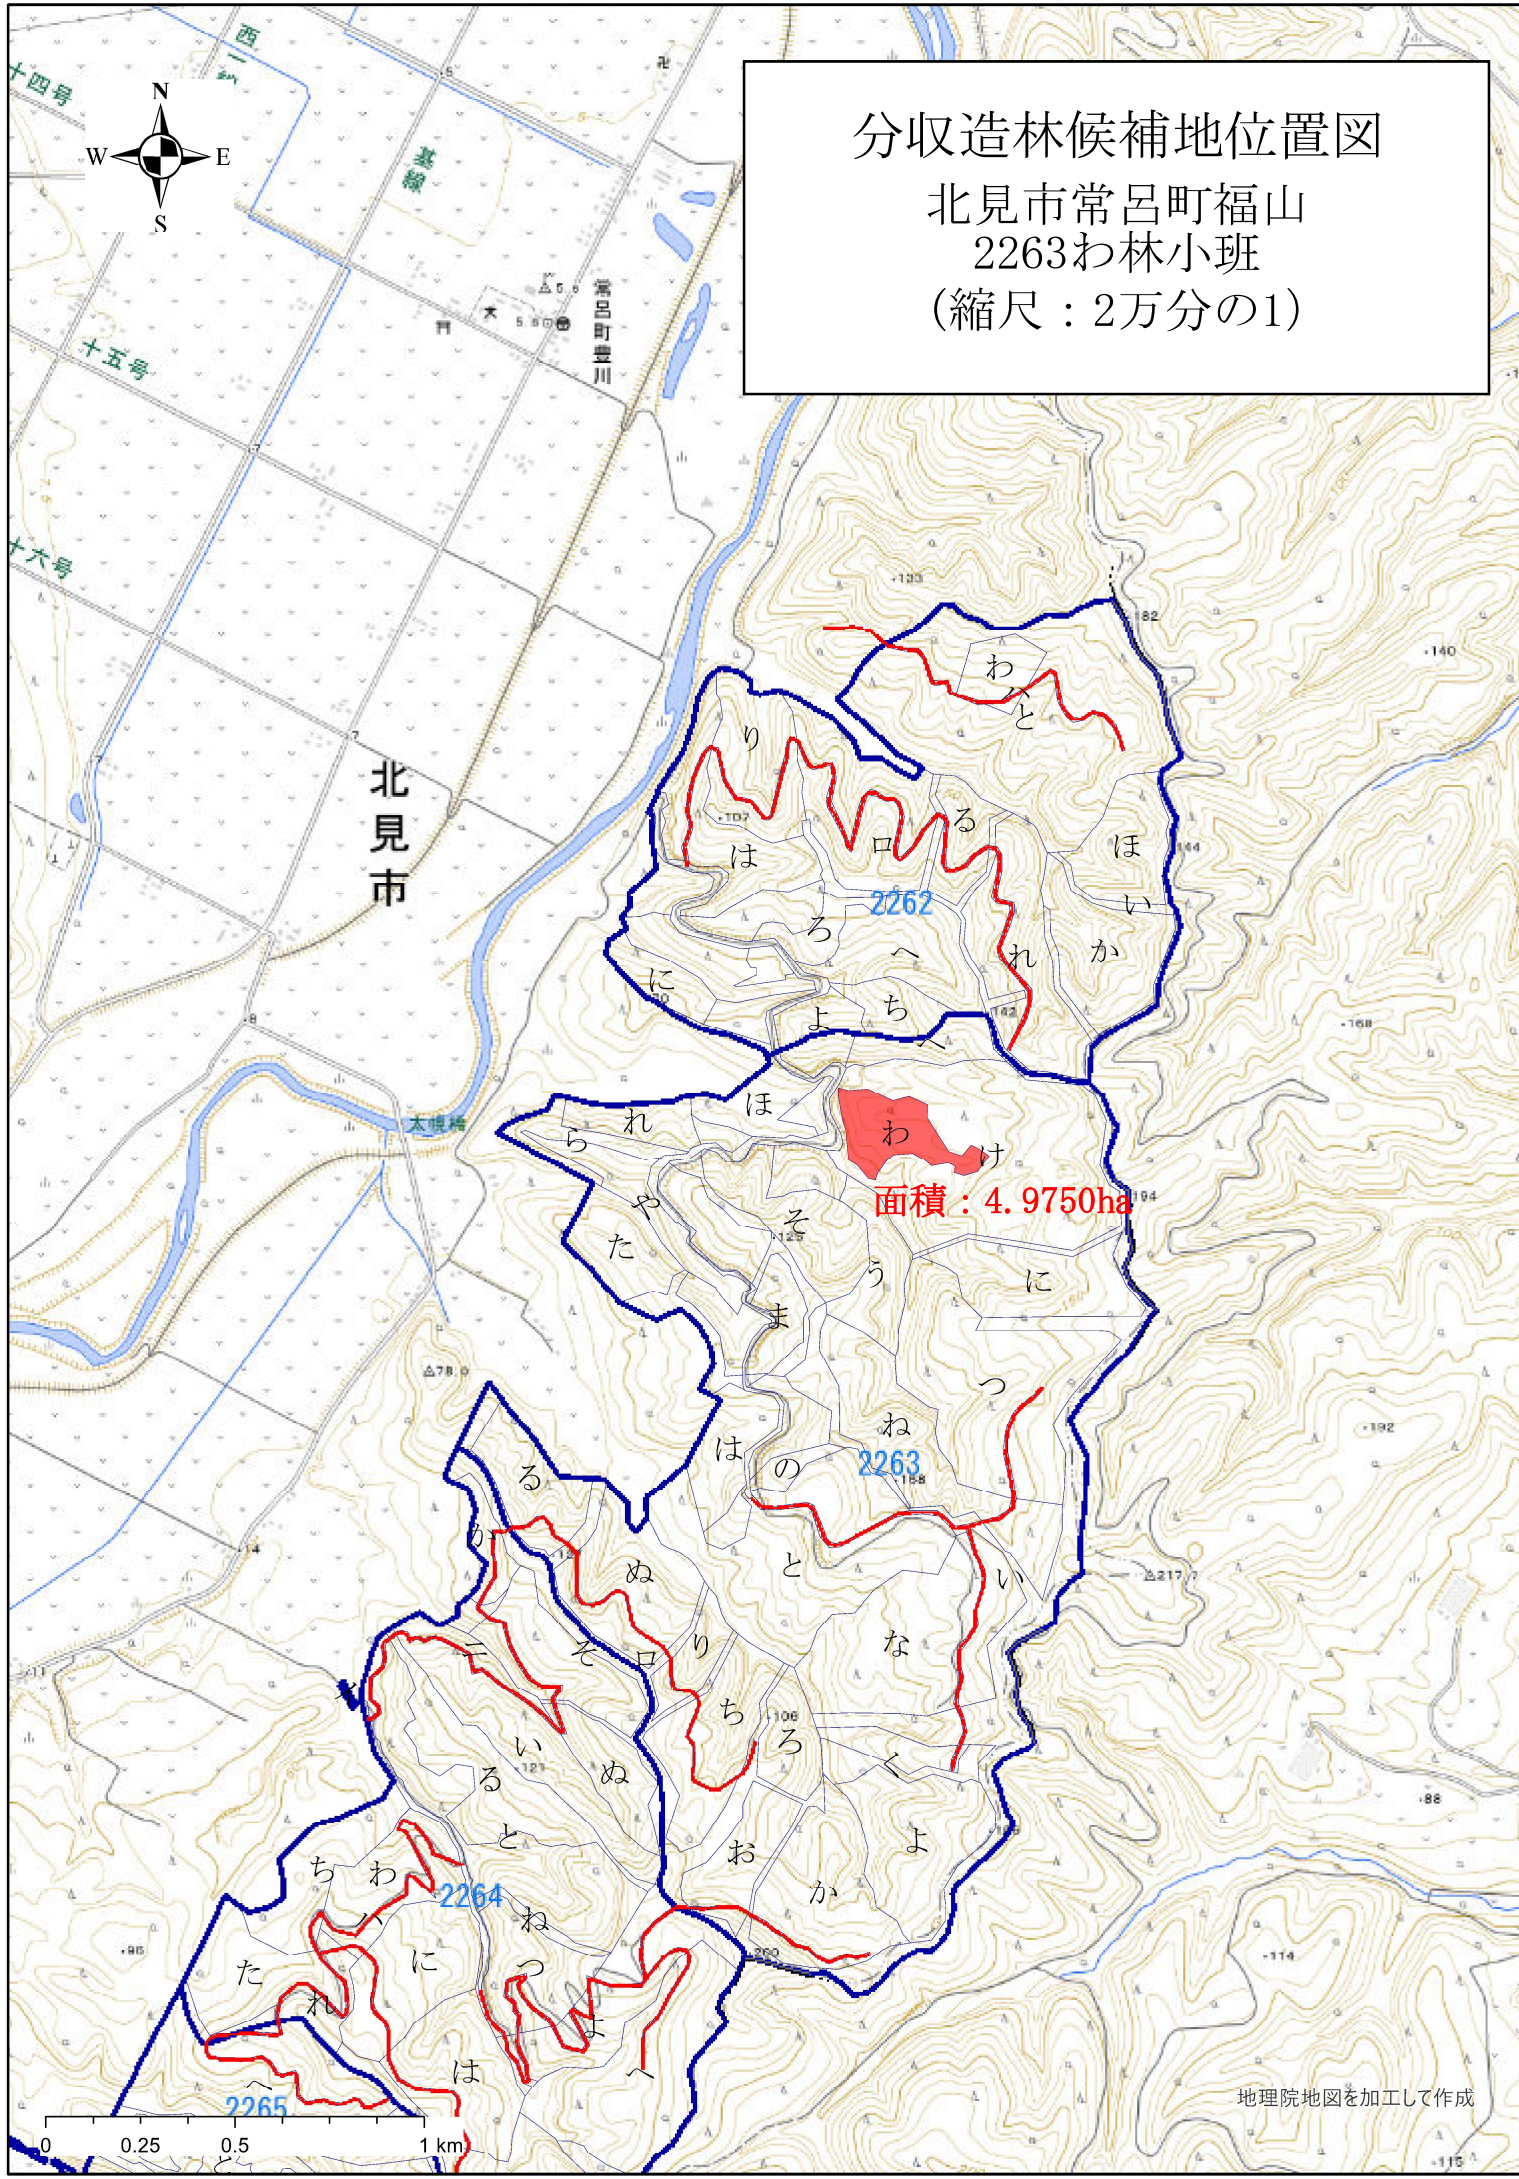

分収造林候補地位置図

北見市常呂町福山
2263お林小班
(縮尺：2万分の1)

地理院地図を加工して作成

分収造林候補地位置図

北見市常呂町福山
2263わ林小班
(縮尺：1万分の1)

地理院地図を加工して作成

1:10,000