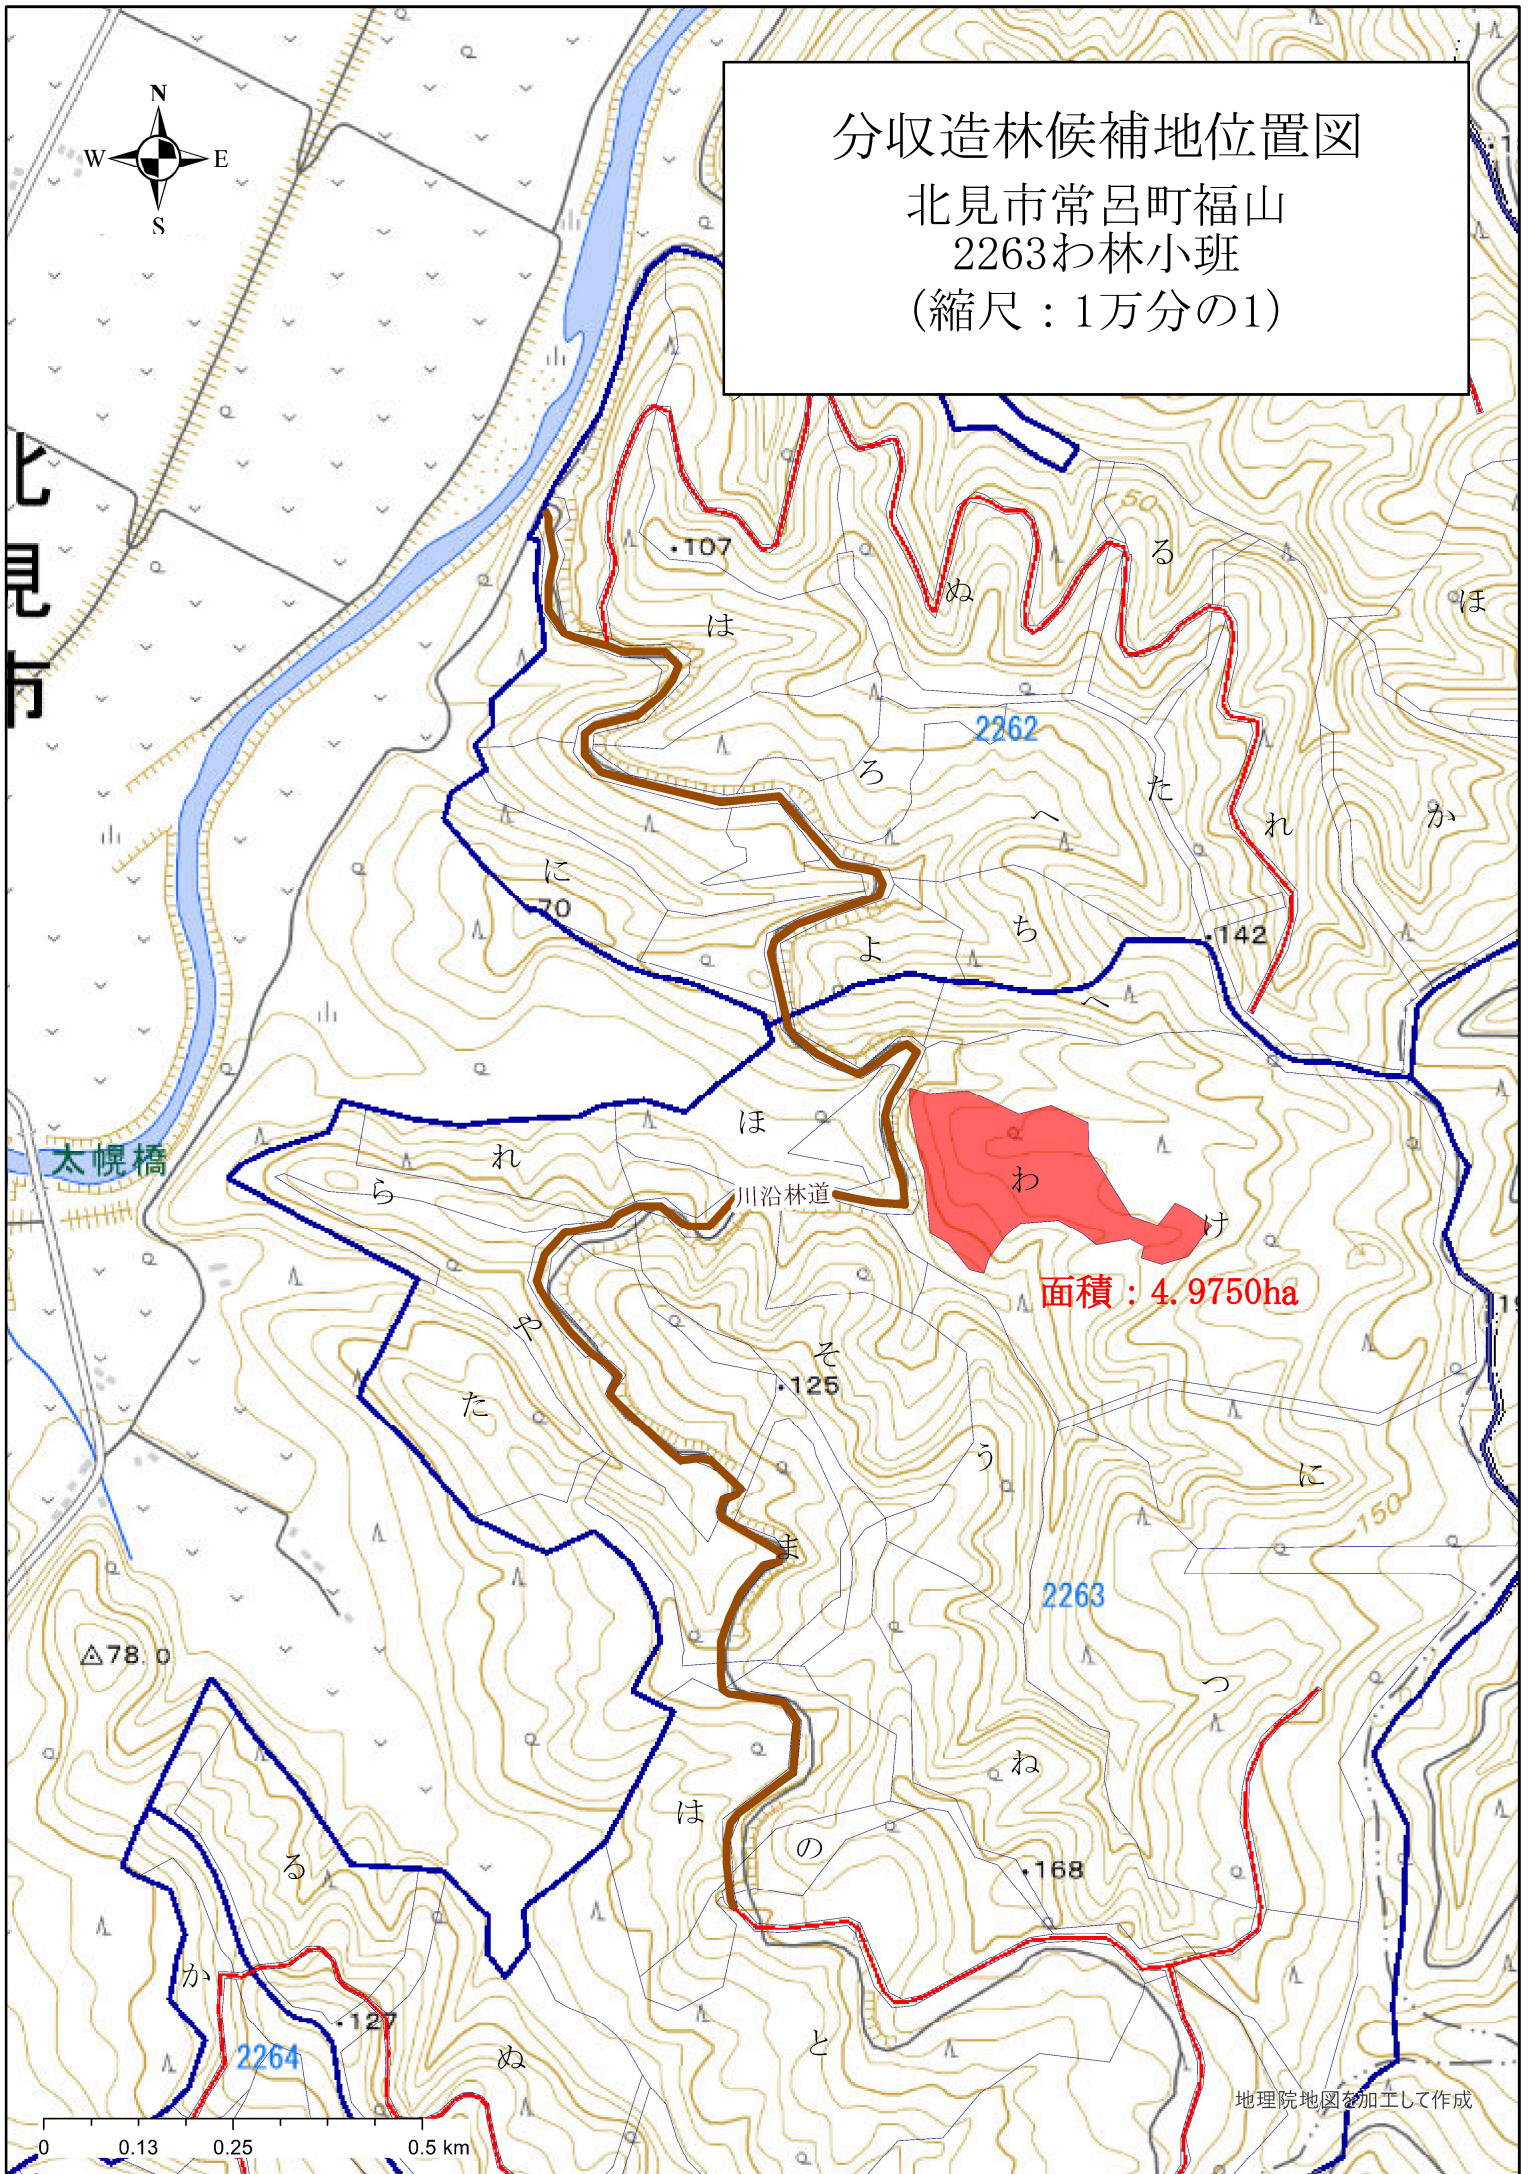

分収造林候補地位置図

北見市常呂町福山
2263お林小班
(縮尺：2万分の1)

地理院地図を加工して作成

分収造林候補地位置図

北見市常呂町福山
2263わ林小班
(縮尺：1万分の1)

地理院地図を加工して作成

1:10,000