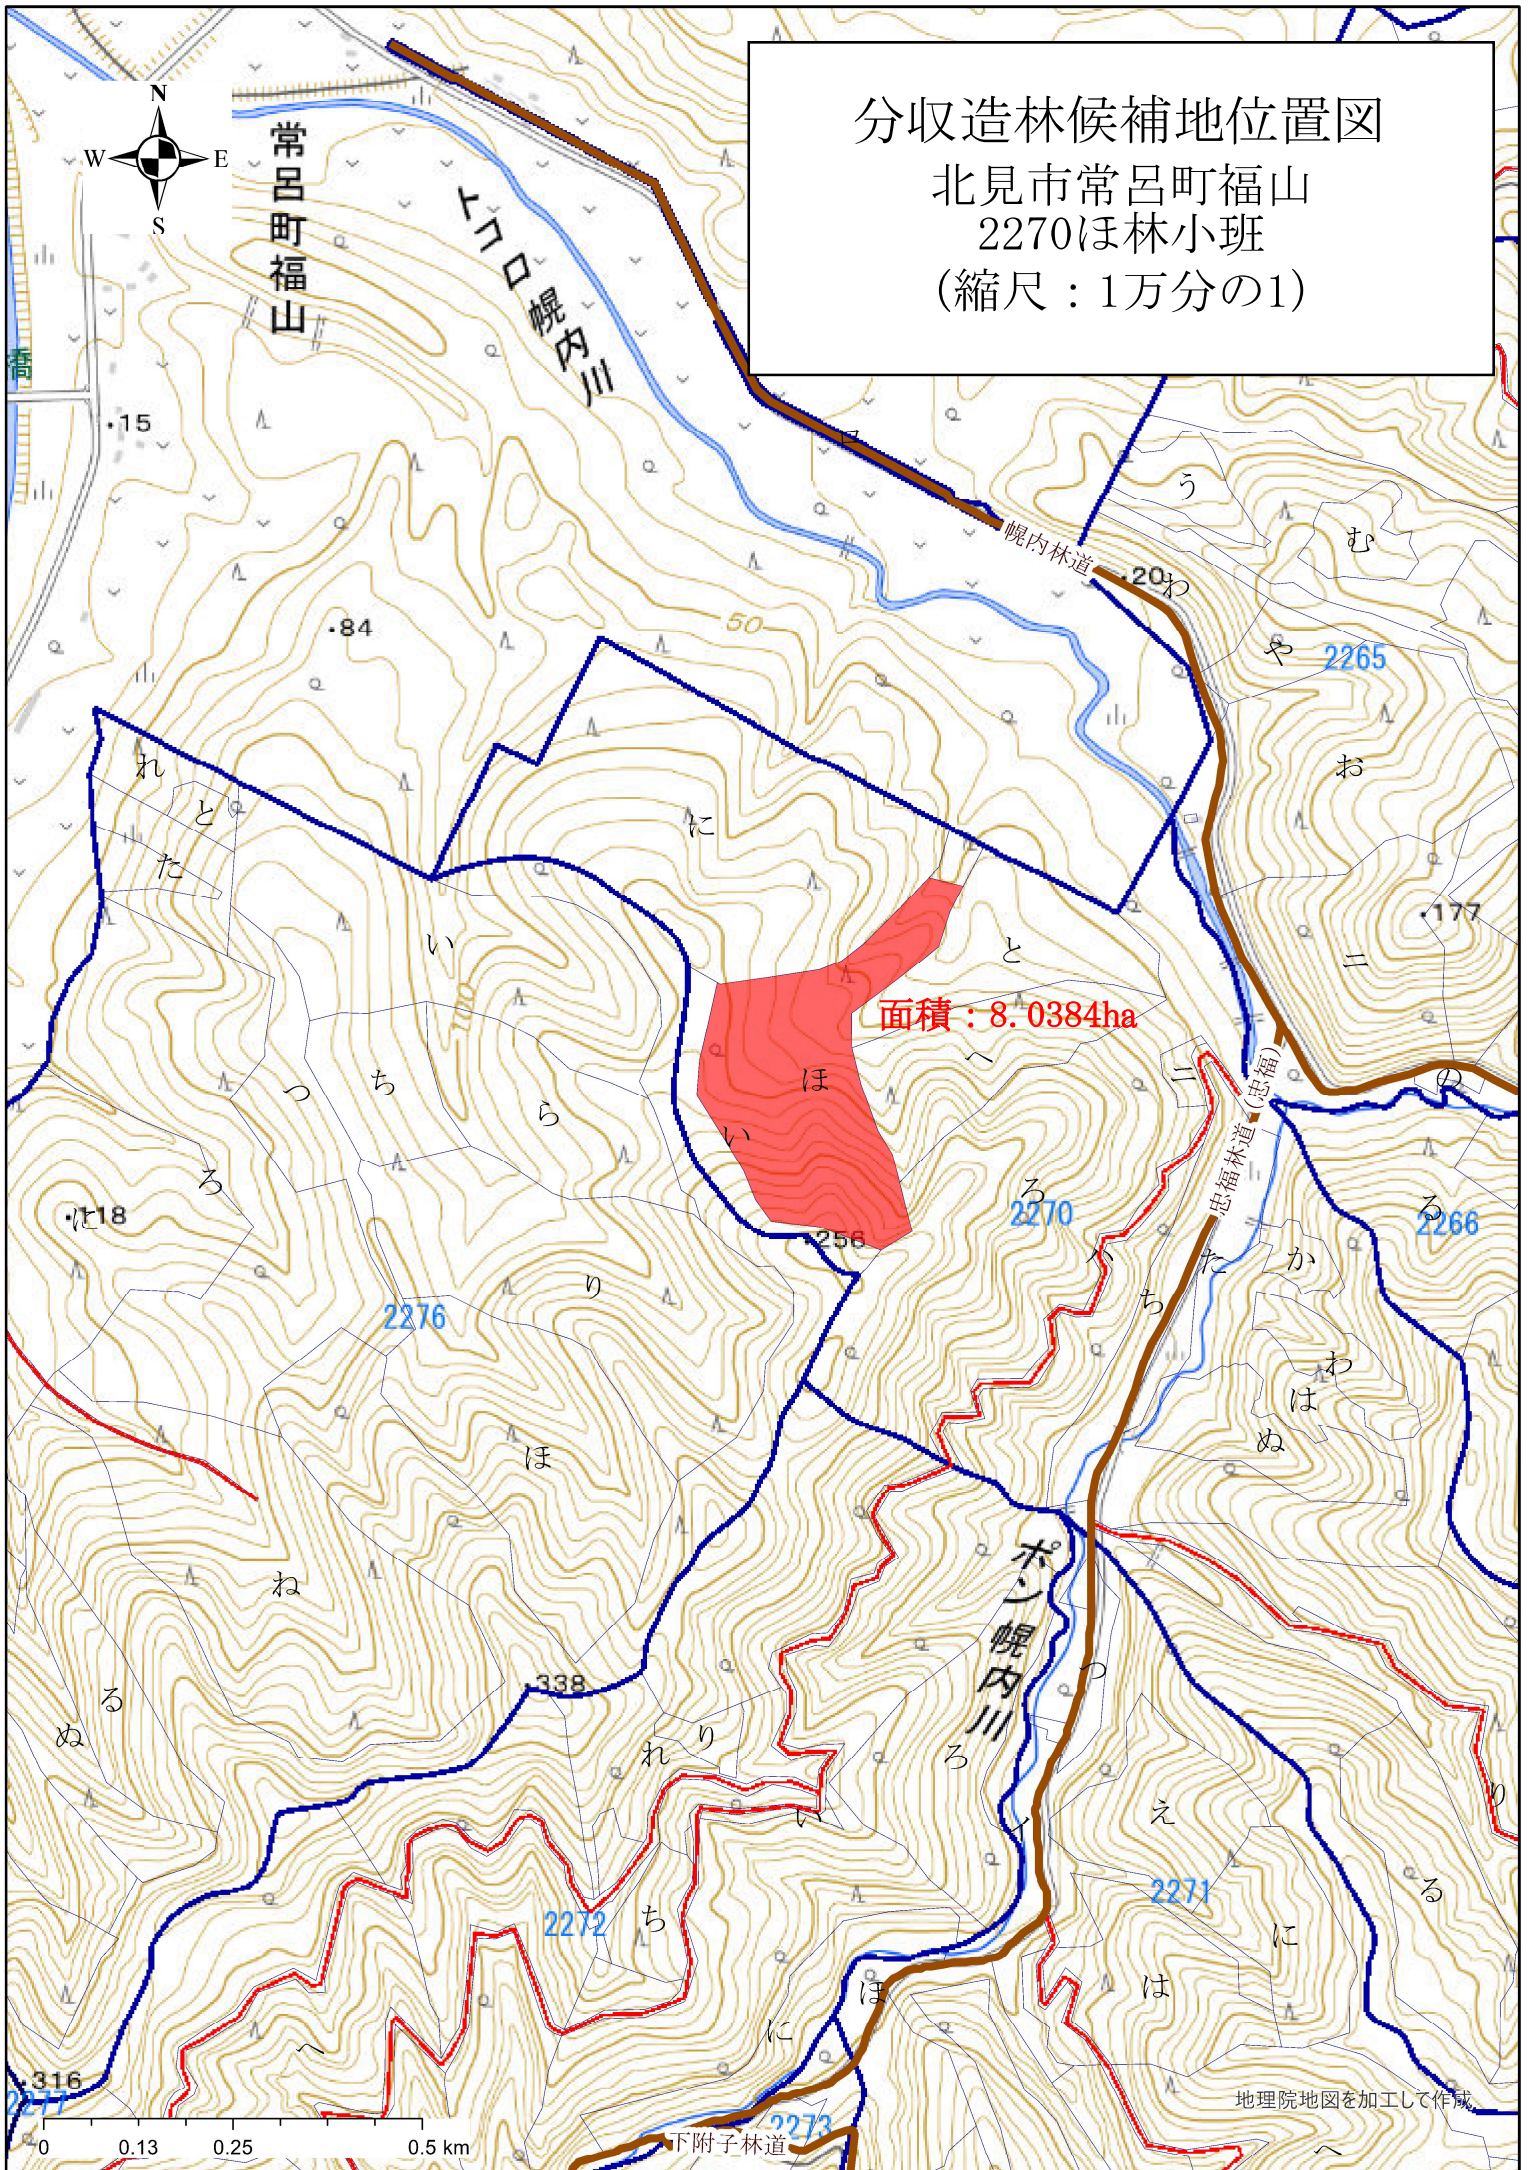

分収造林候補地位置図

北見市常呂町福山

2270ほ林小班

(縮尺：2万分の1)

分収造林候補地位置図

北見市常呂町福山

2270ほ林小班

(縮尺：1万分の1)

地理院地図を加工して作成

1:10,000