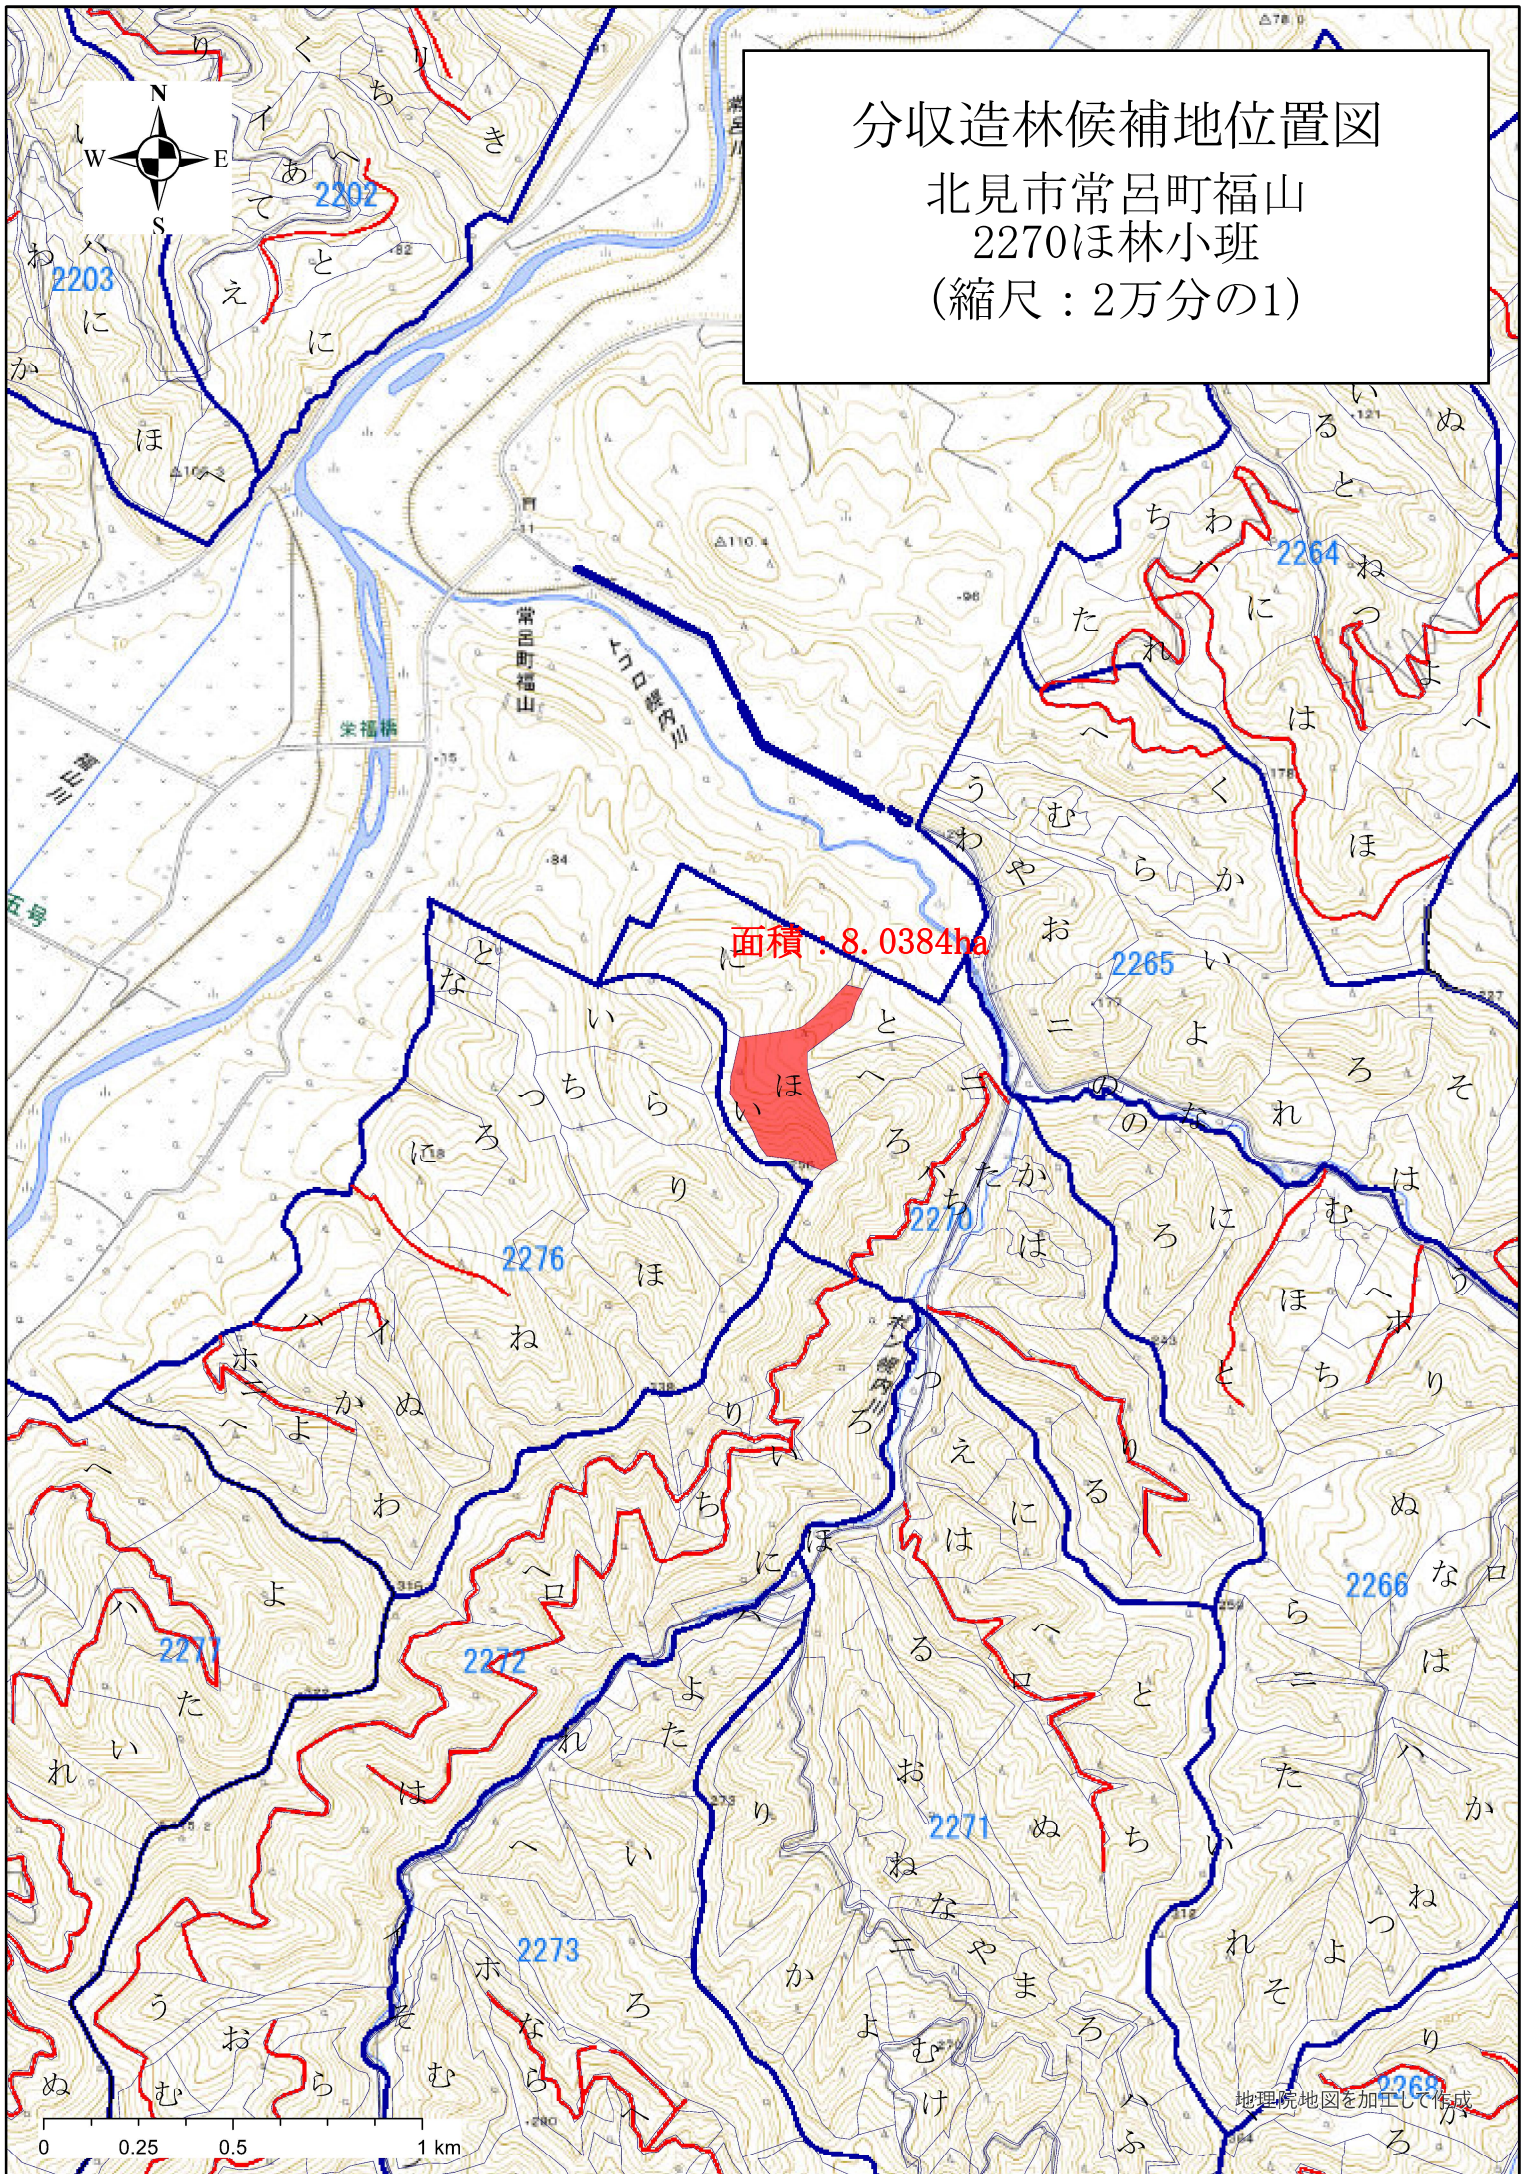

分収造林候補地位置図

北見市常呂町福山

2270ほ林小班

(縮尺：2万分の1)

分収造林候補地位置図

北見市常呂町福山

2270ほ林小班

(縮尺：1万分の1)

地理院地図を加工して作成

1:10,000