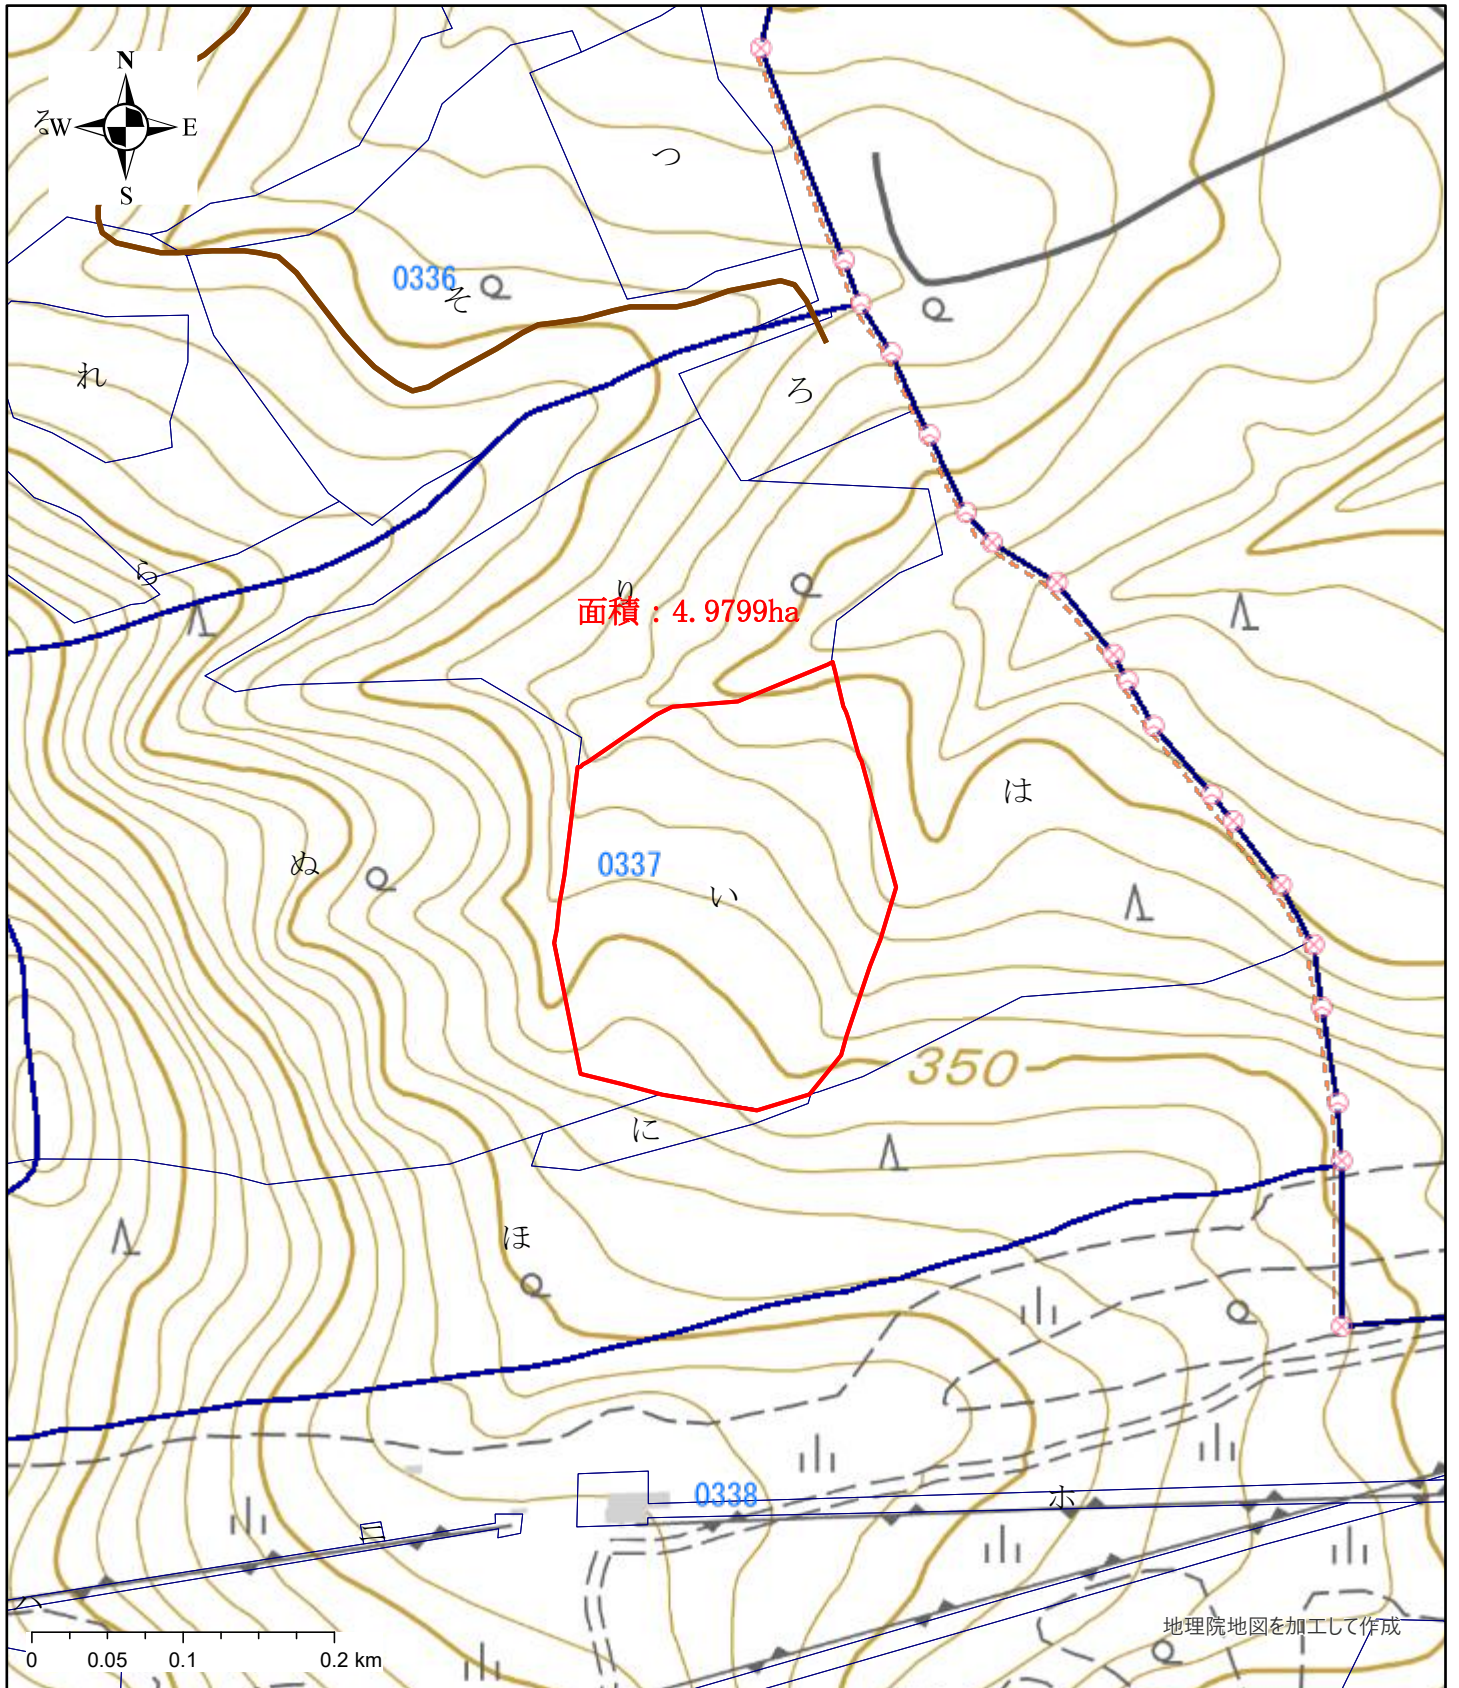

分収造林候補地 位置図

上川南部森林管理署

富良野森林事務所（富良野担当区）

337い林小班

1:20,000

# 分収造林候補地 位置図

1:5,000

上川南部森林管理署  
富良野森林事務所(富良野担当区)  
337い林小班