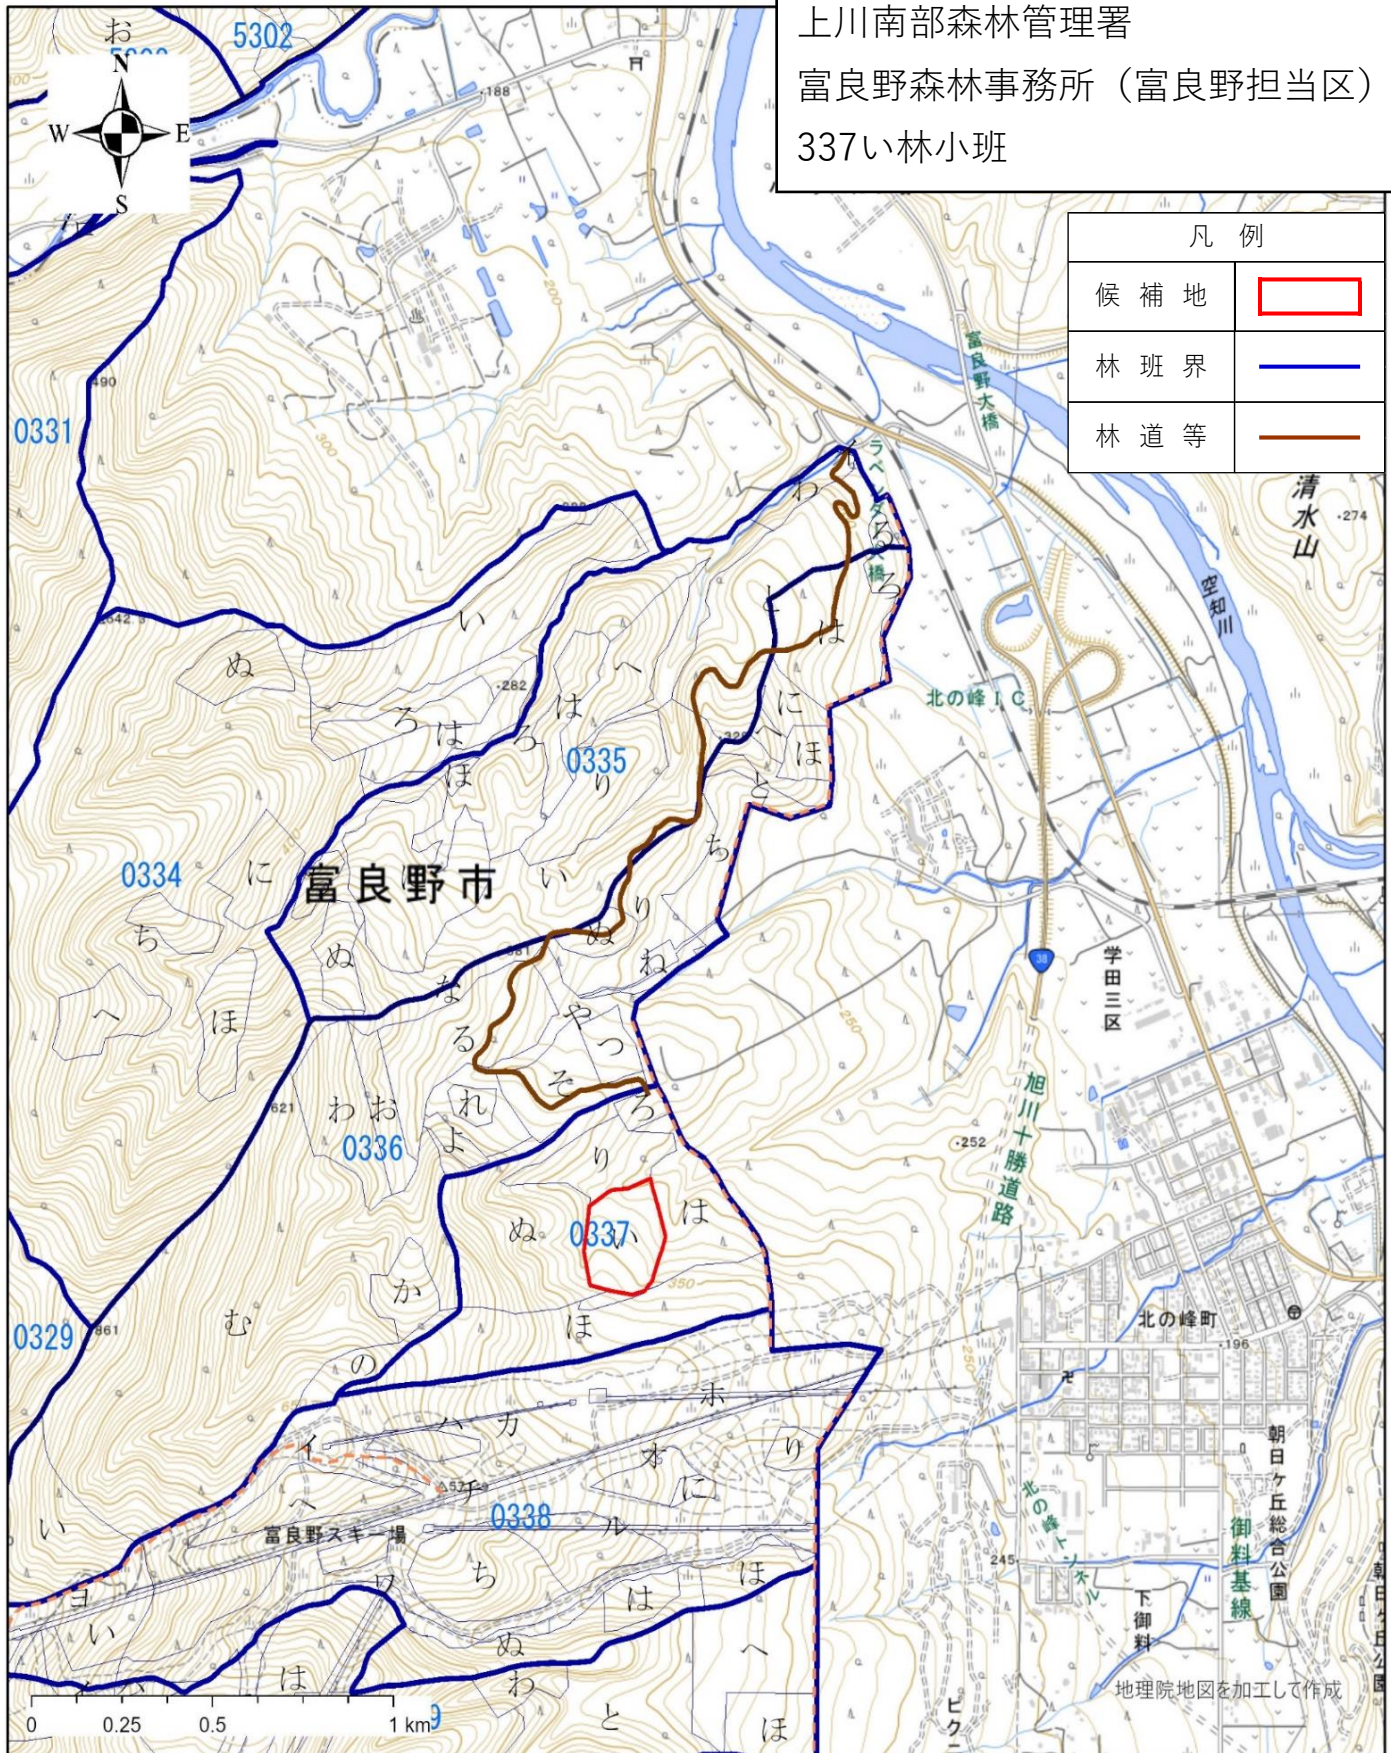

分収造林候補地 位置図

上川南部森林管理署

富良野森林事務所（富良野担当区）

337い林小班

1:20,000

# 分収造林候補地 位置図

1:5,000

上川南部森林管理署  
富良野森林事務所(富良野担当区)  
337い林小班