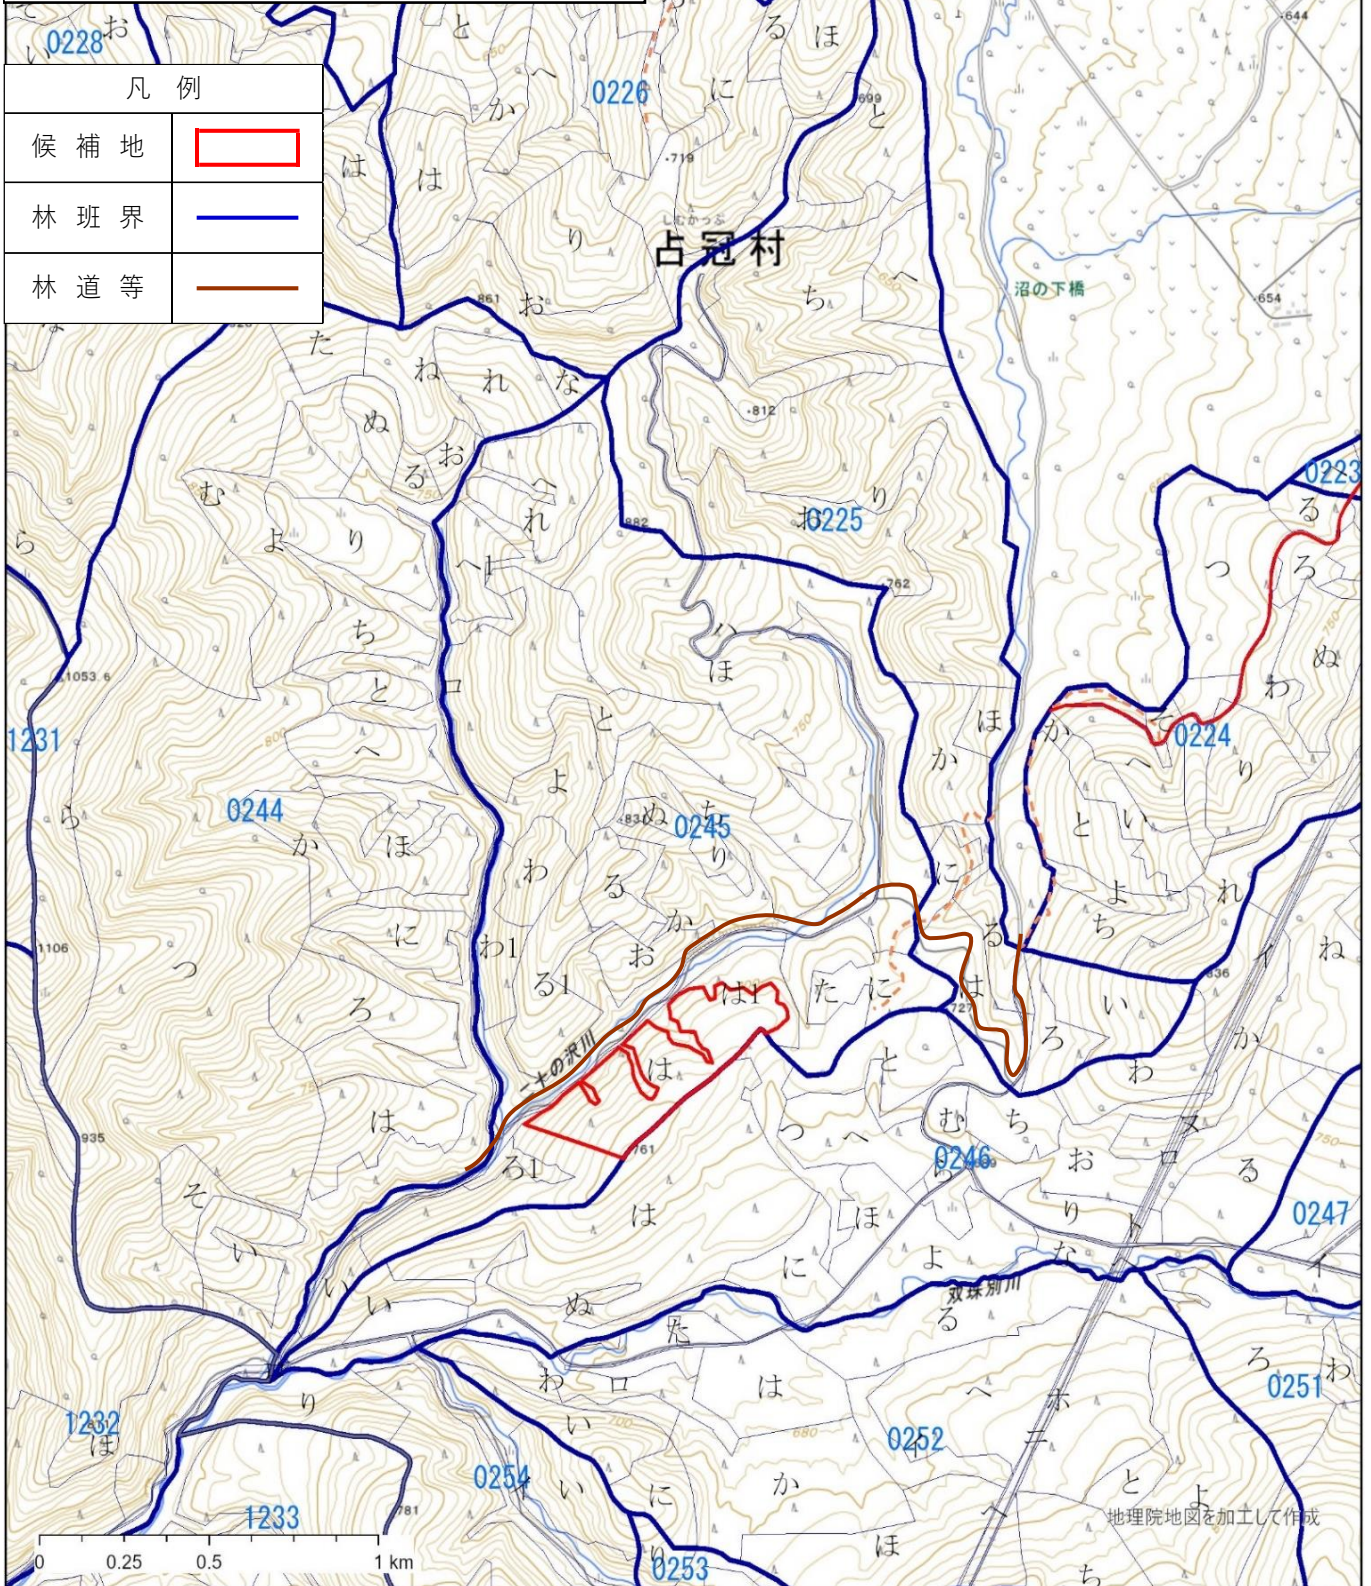

分収造林候補地 位置図
 上川南部森林管理署
 幾寅森林事務所（トマム担当区）
 245は林小班

1:20,000

地理院地図を加工して作成

分収造林候補地 位置図

1:5,000

上川南部森林管理署
幾寅森林事務所(トマム担当区)
245は林小班