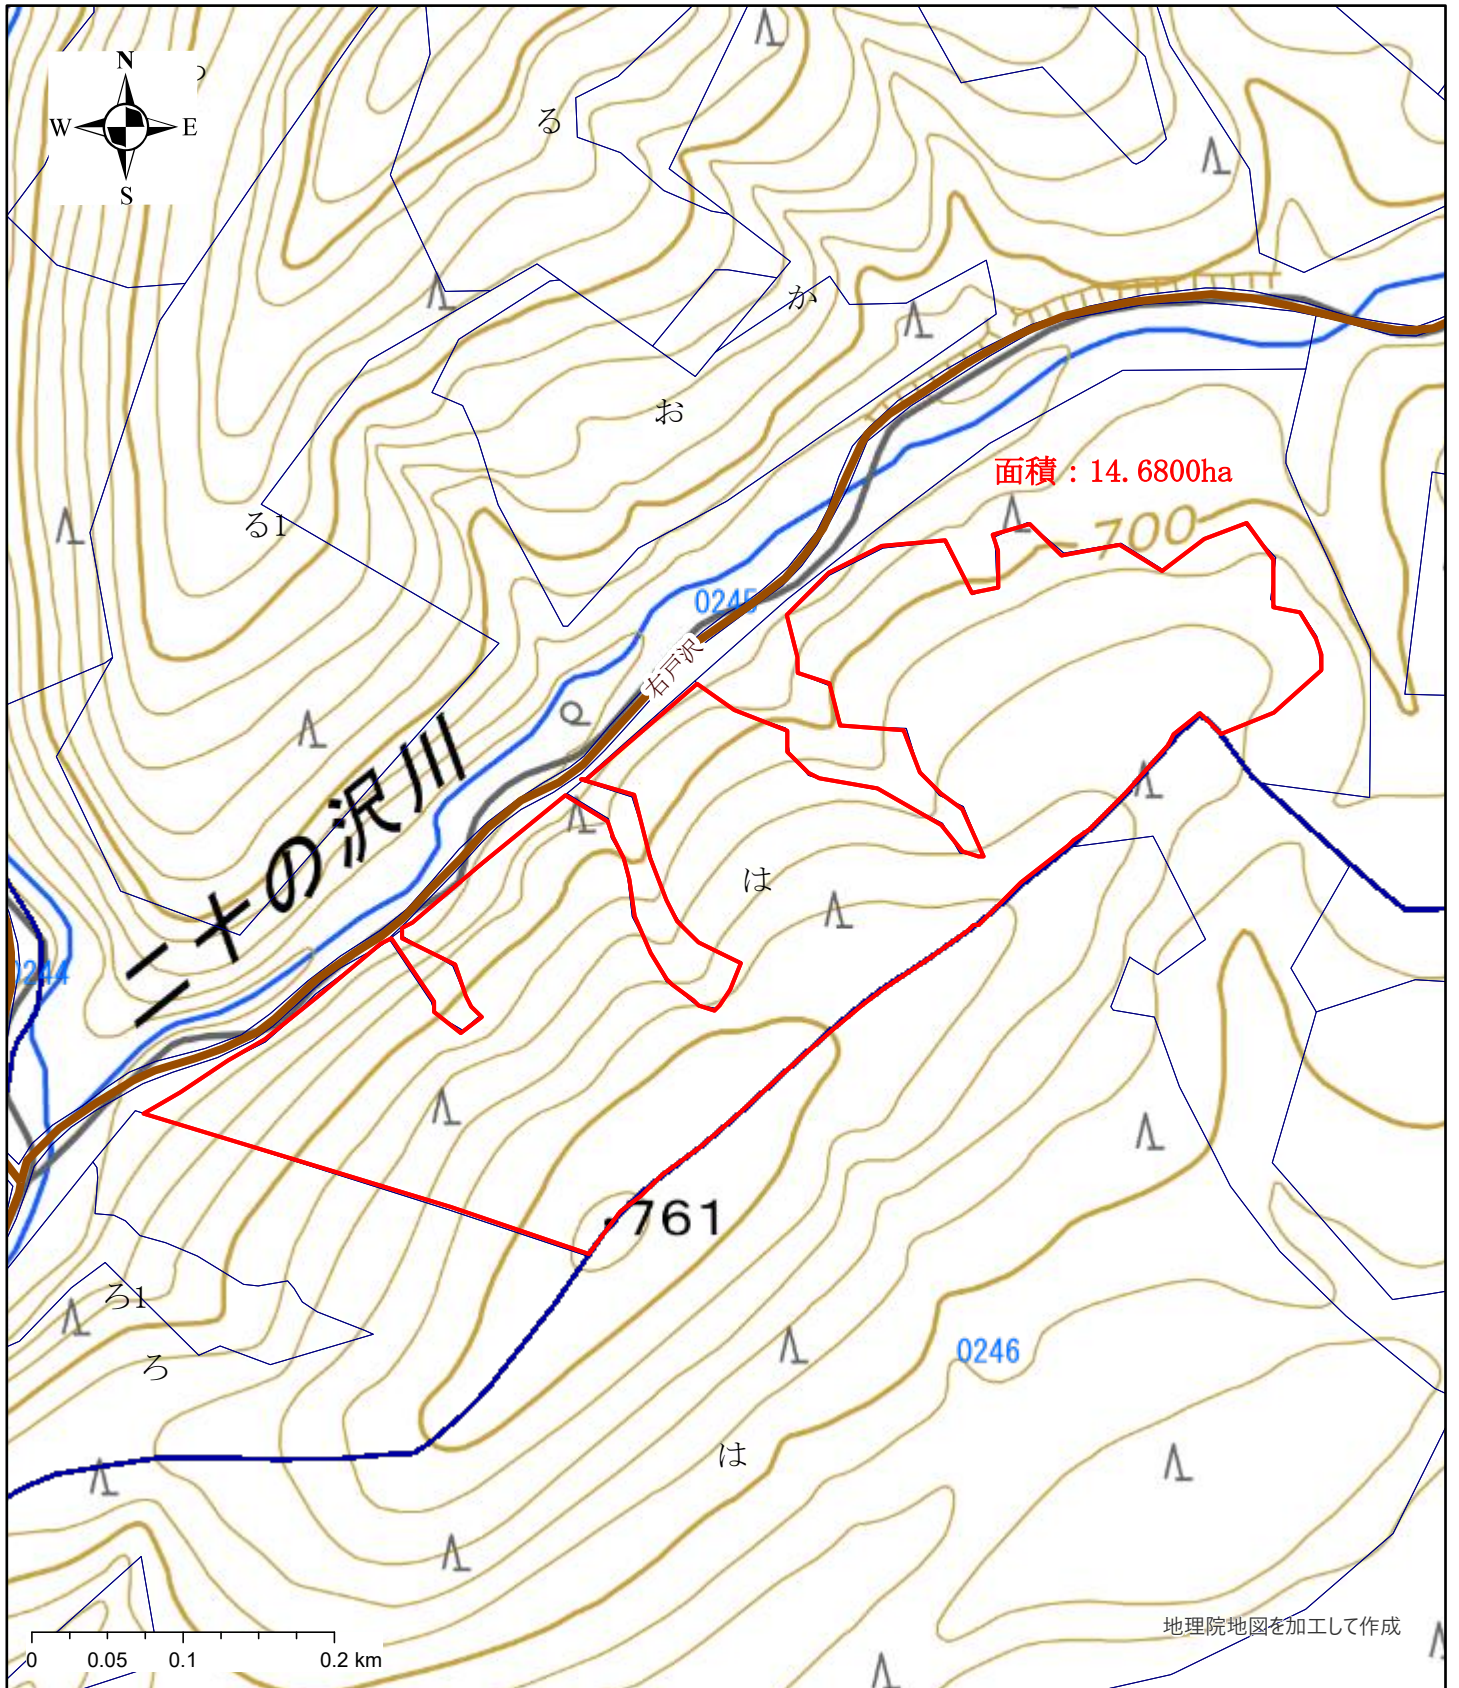

分収造林候補地 位置図
 上川南部森林管理署
 幾寅森林事務所（トマム担当区）
 245は林小班

1:20,000

地理院地図を加工して作成

分収造林候補地 位置図

1:5,000

上川南部森林管理署
幾寅森林事務所(トマム担当区)
245は林小班