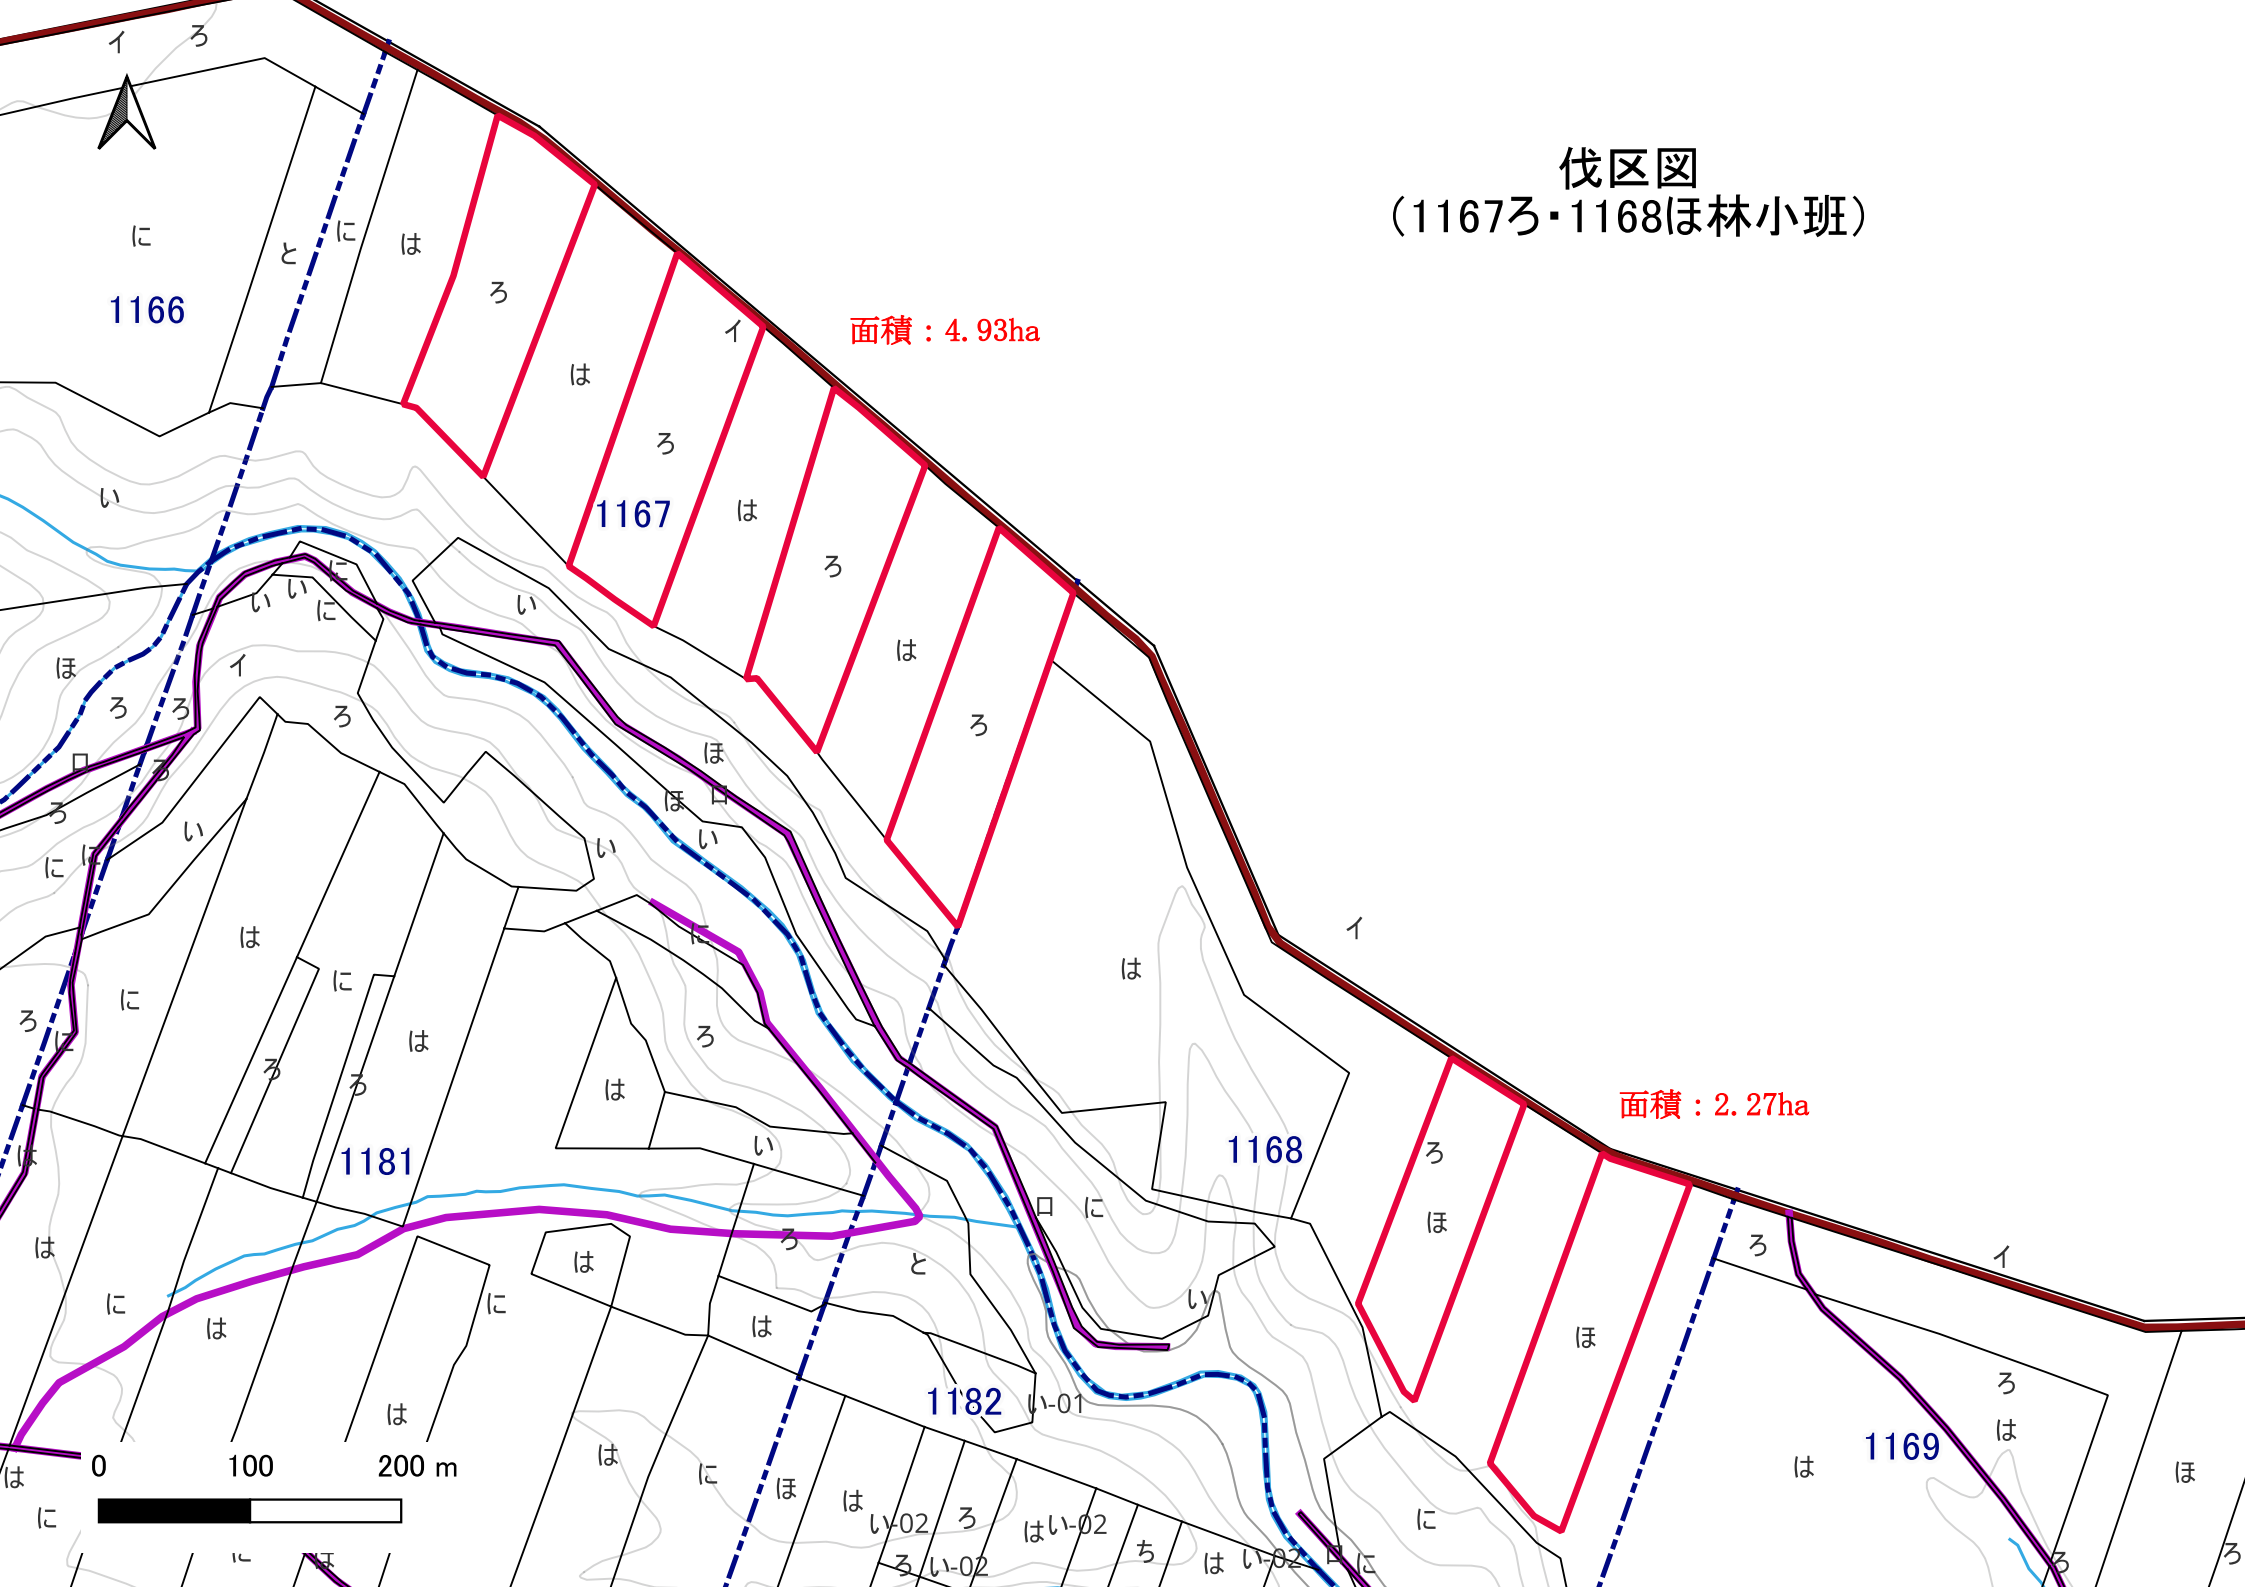

位置図

(胆振東部森林管理署 1167ろ・1168ほ・1201はへ林小班)

伐区図
(1167ろ・1168ほ林小班)

面積 : 4.93ha

面積 : 2.27ha

1166

1167

1181

1168

1182

1169

0 100 200 m