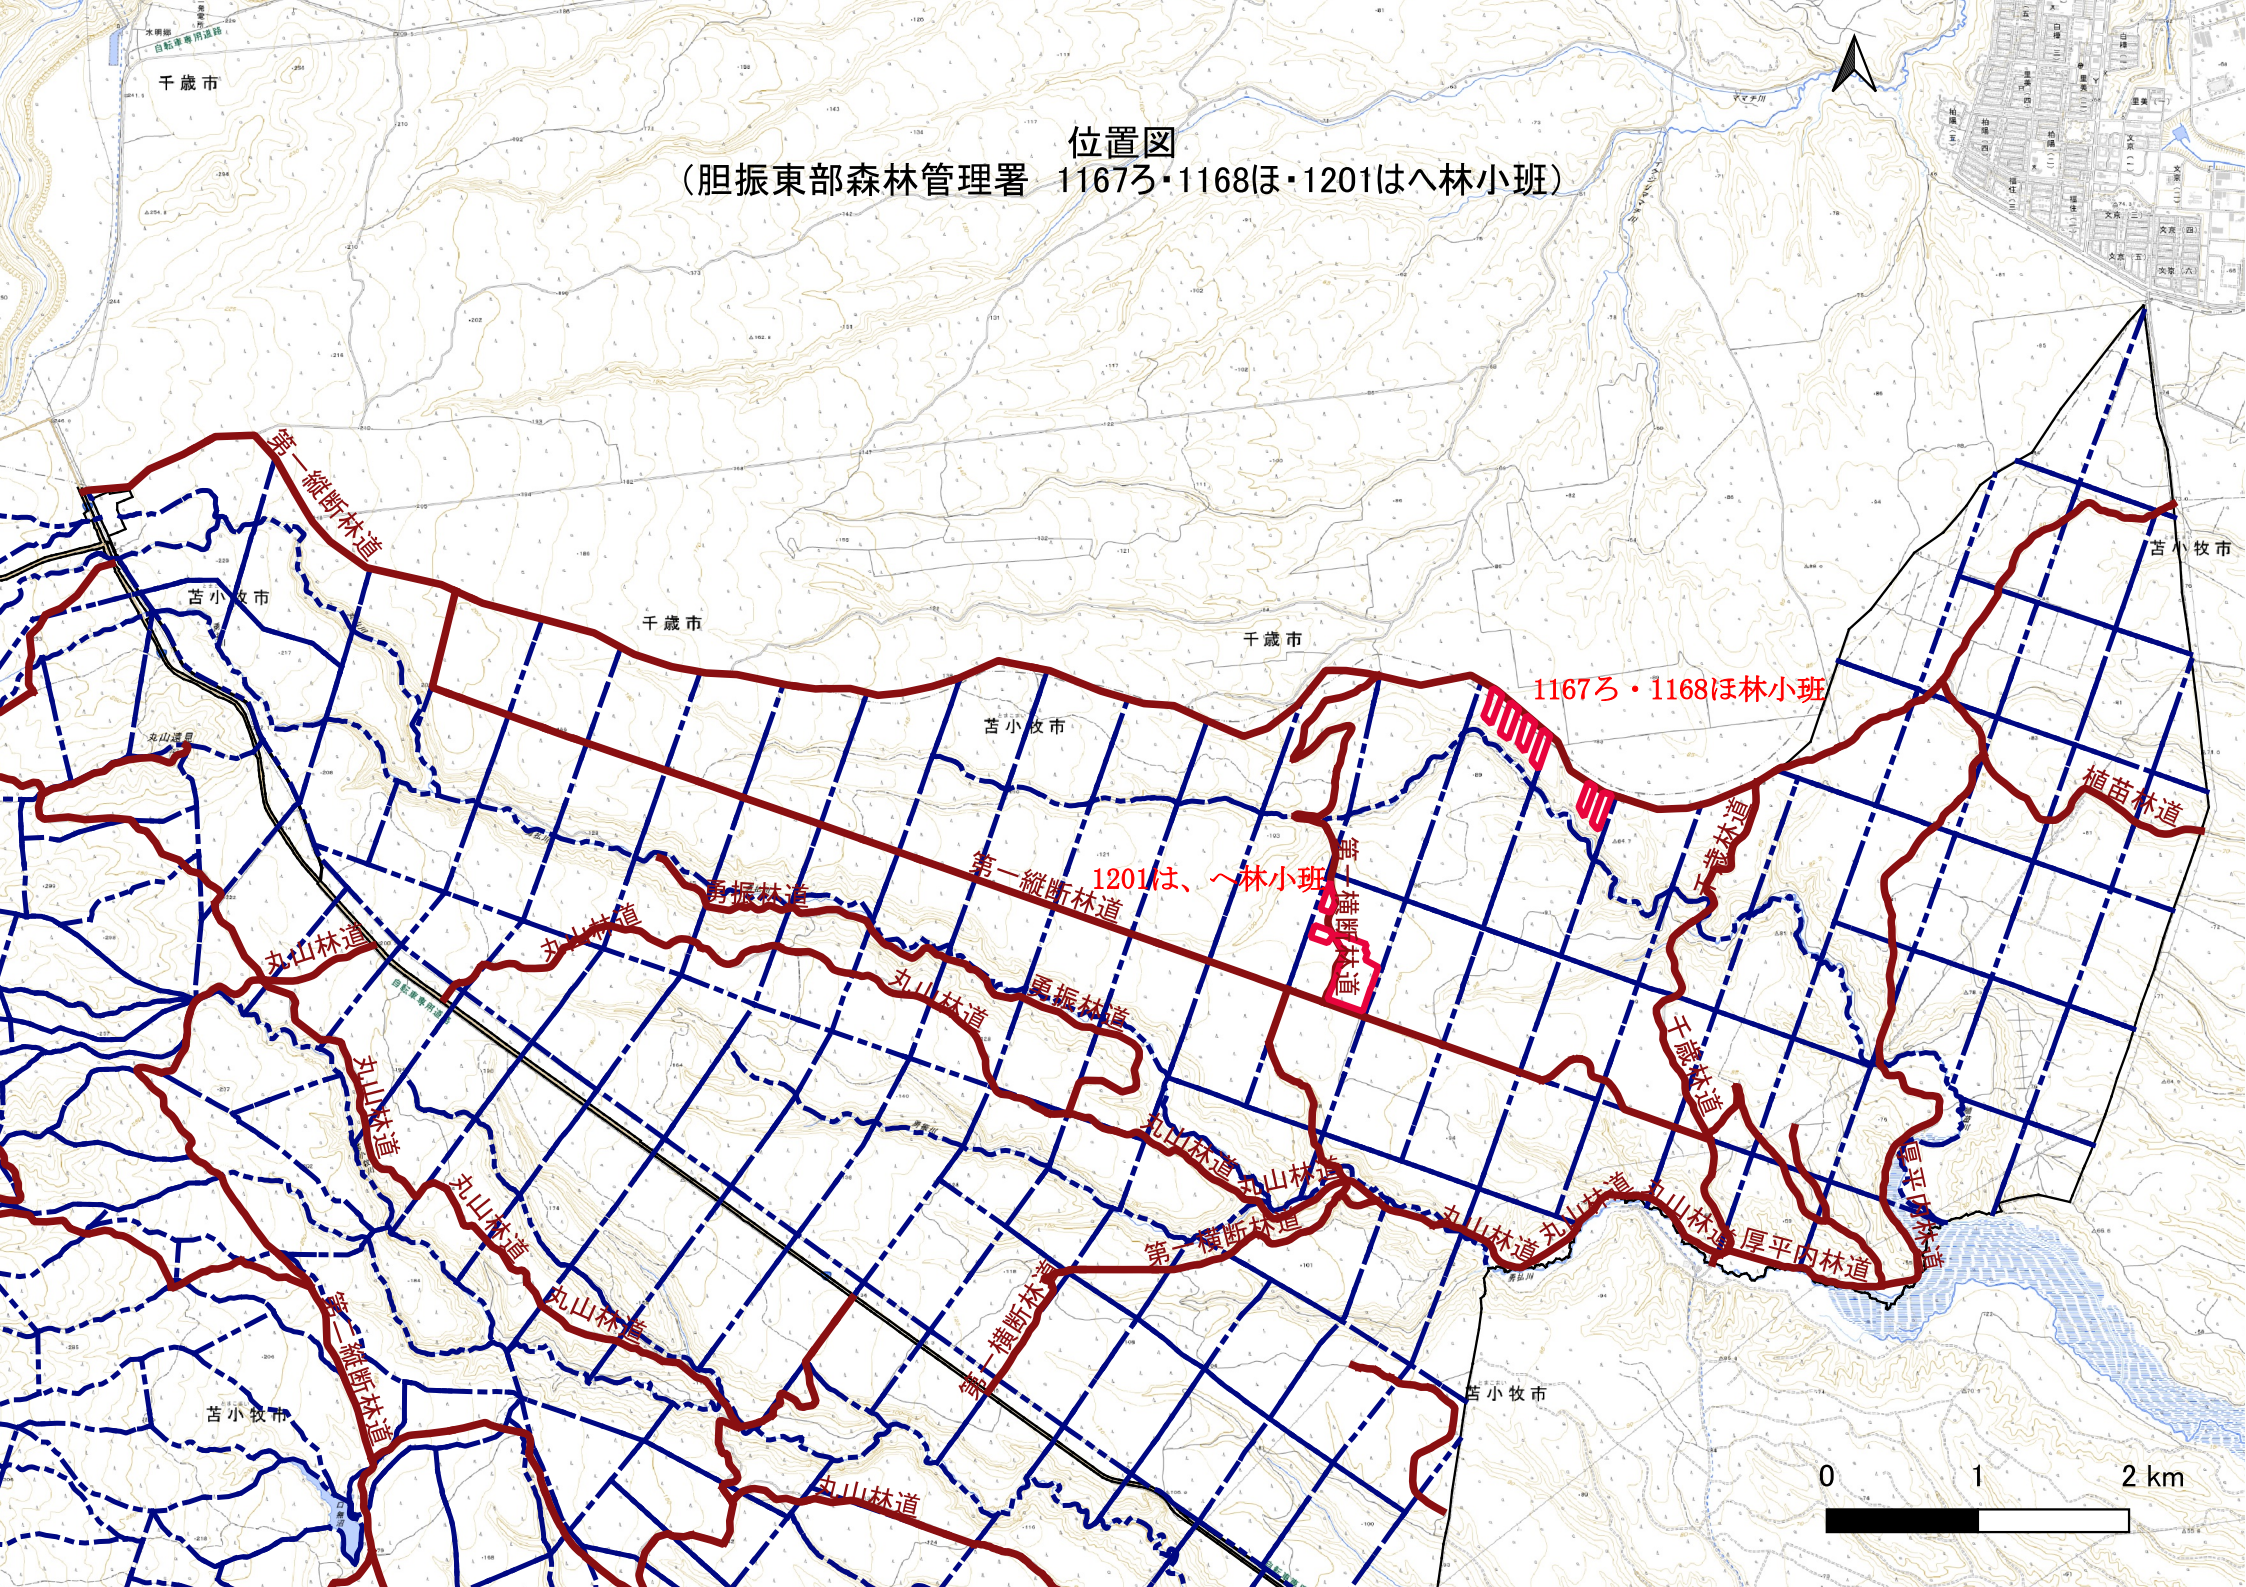

位置図

(胆振東部森林管理署 1167ろ・1168ほ・1201はへ林小班)

伐区図
(1167ろ・1168ほ林小班)

面積 : 4.93ha

面積 : 2.27ha

1166

1167

1181

1168

1182

1169

0 100 200 m