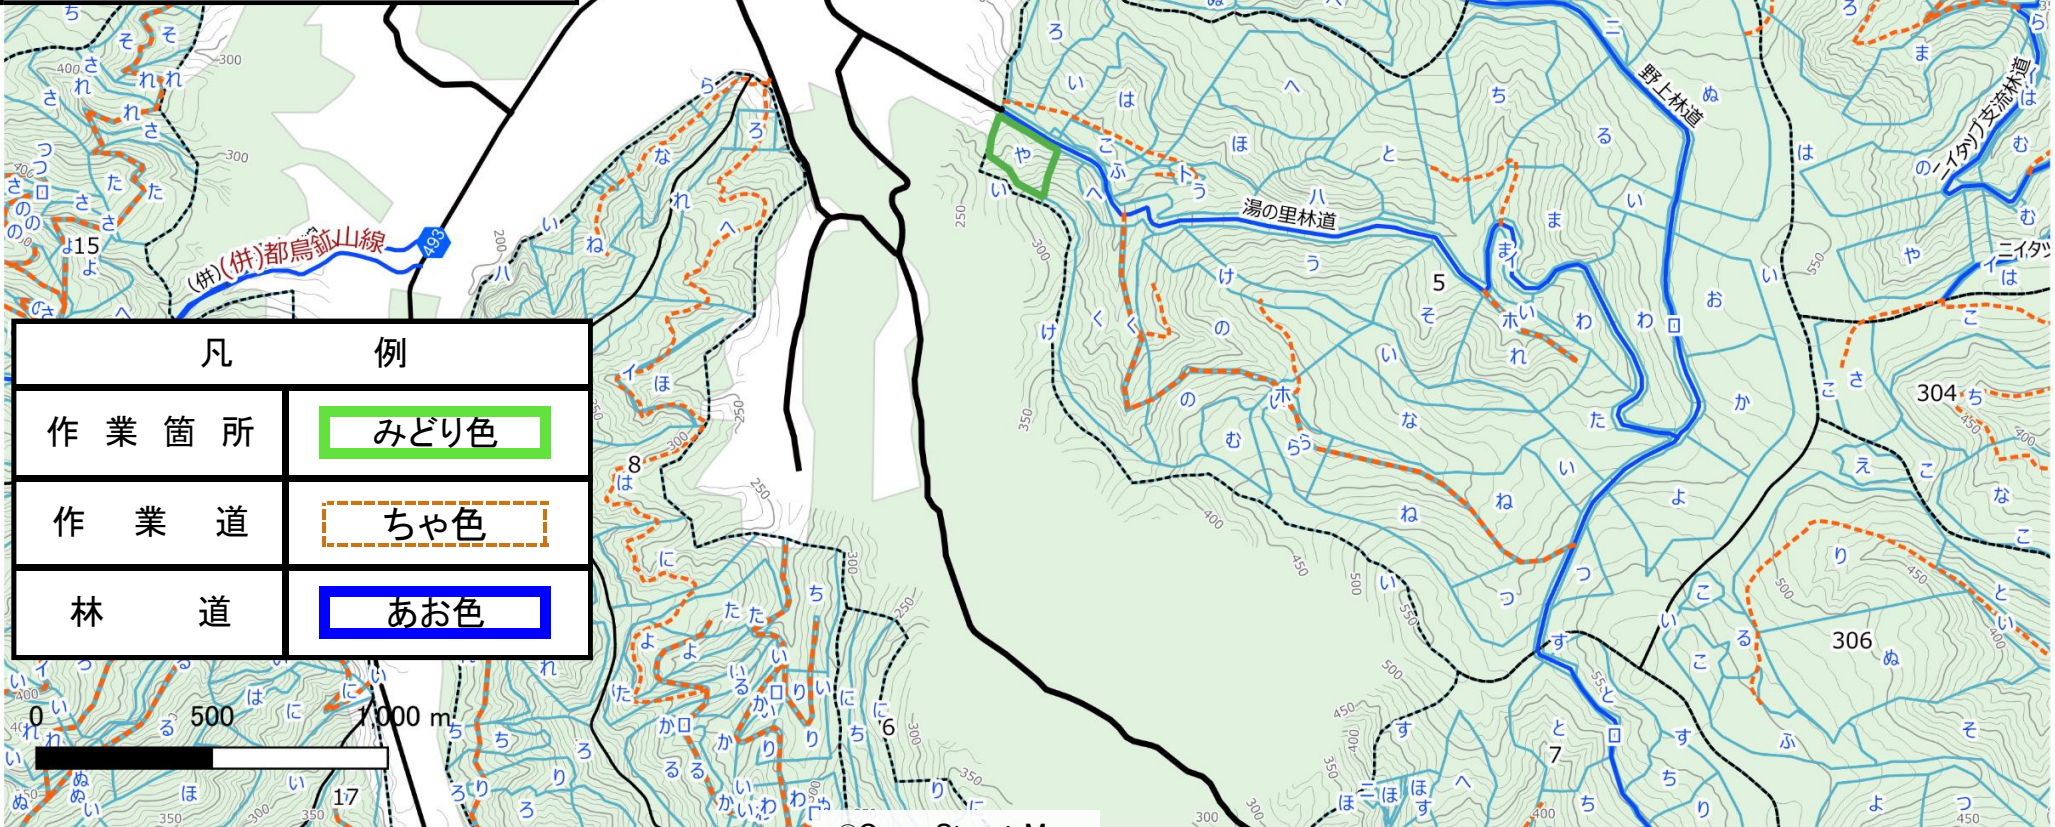

位置図 1:20,000  
 網走西部森林管理署  
 瀬戸瀬 森林事務所  
 作業種 新植地拵(人力・機械)  
 コンテナ苗植付  
 林小班・面積 5や 2.16 ha

湯の里

| 凡 例  |      |
|------|------|
| 作業箇所 | みどり色 |
| 作業道  | ちゃ色  |
| 林道   | あお色  |

実測図 1:5,000  
網走西部森林管理署  
瀬戸瀬 森林事務所  
作業種 新植地拵(人力・機械)  
コンテナ苗植付  
林小班・面積 5や 2.16 ha

| 凡    | 例    |
|------|------|
| 作業箇所 | みどり色 |
| 作業道  | ちゃ色  |
| 林道   | あお色  |