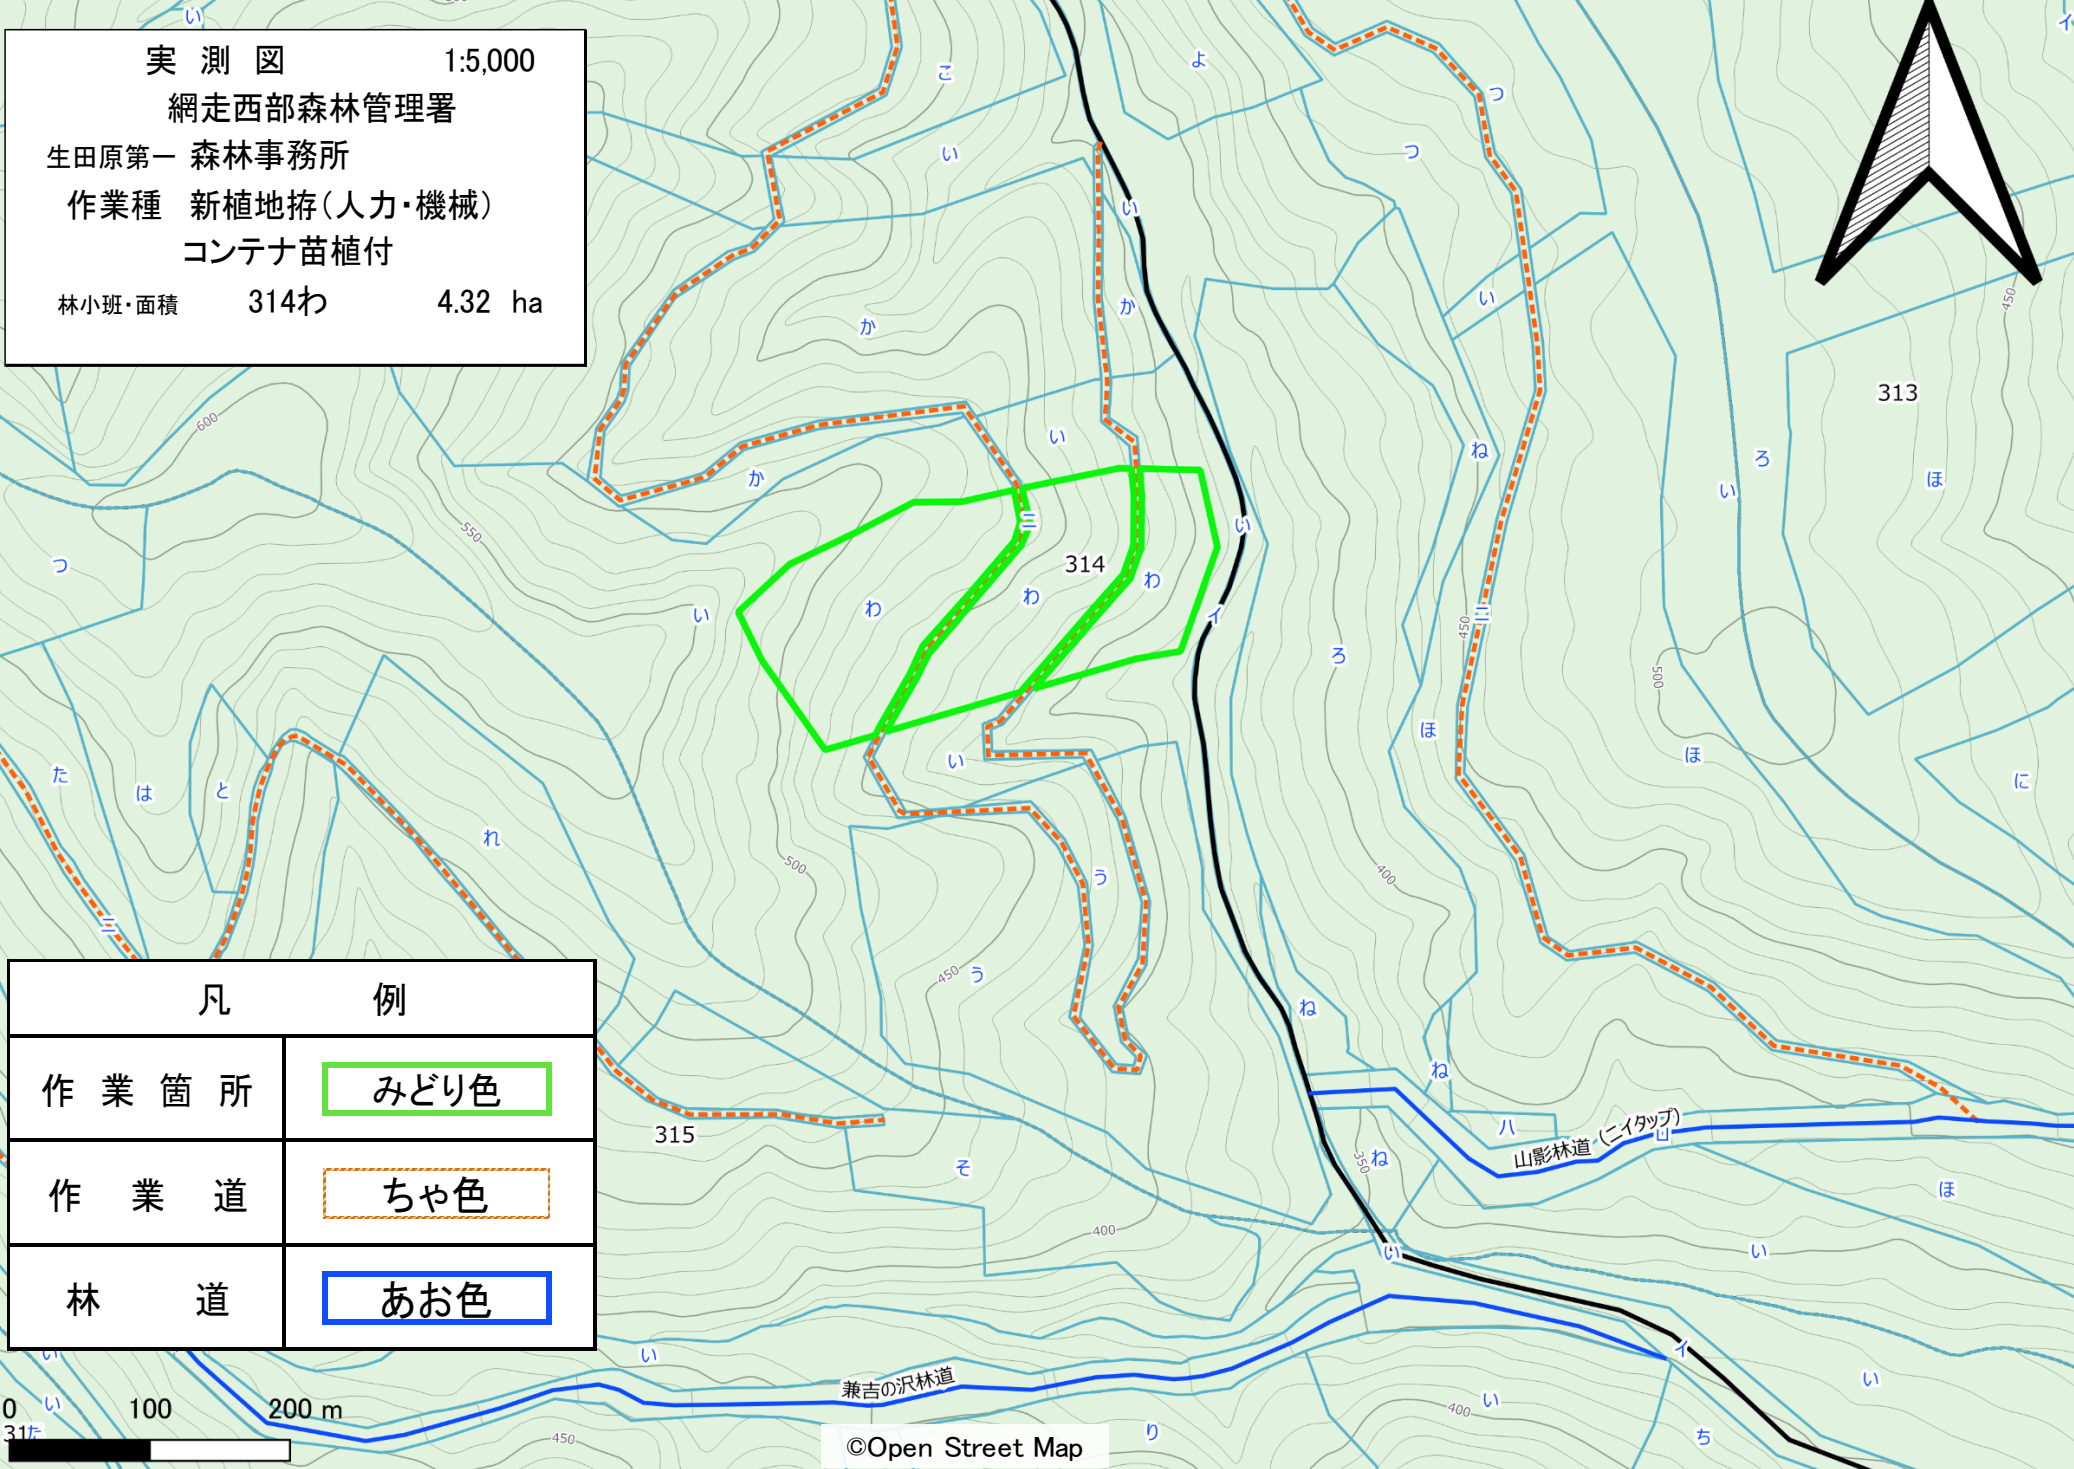

凡 例

作業箇所

みどり色

作業道

ちゃ色

林道

あお色

0 500 1,000 m

実測図 1:5,000
 網走西部森林管理署
 生田原第一 森林事務所
 作業種 新植地拵(人力・機械)
 コンテナ苗植付
 林小班・面積 314わ 4.32 ha

| 凡 | 例 |
|------|------|
| 作業箇所 | みどり色 |
| 作業道 | ちゃ色 |
| 林道 | あお色 |

0 100 200 m

実測図 1:5,000
 網走西部森林管理署
 生田原第一 森林事務所
 作業種 新植地拵(人力・機械)
 コンテナ苗植付
 林小班・面積 316に 4.16 ha
 316の 2.62 ha