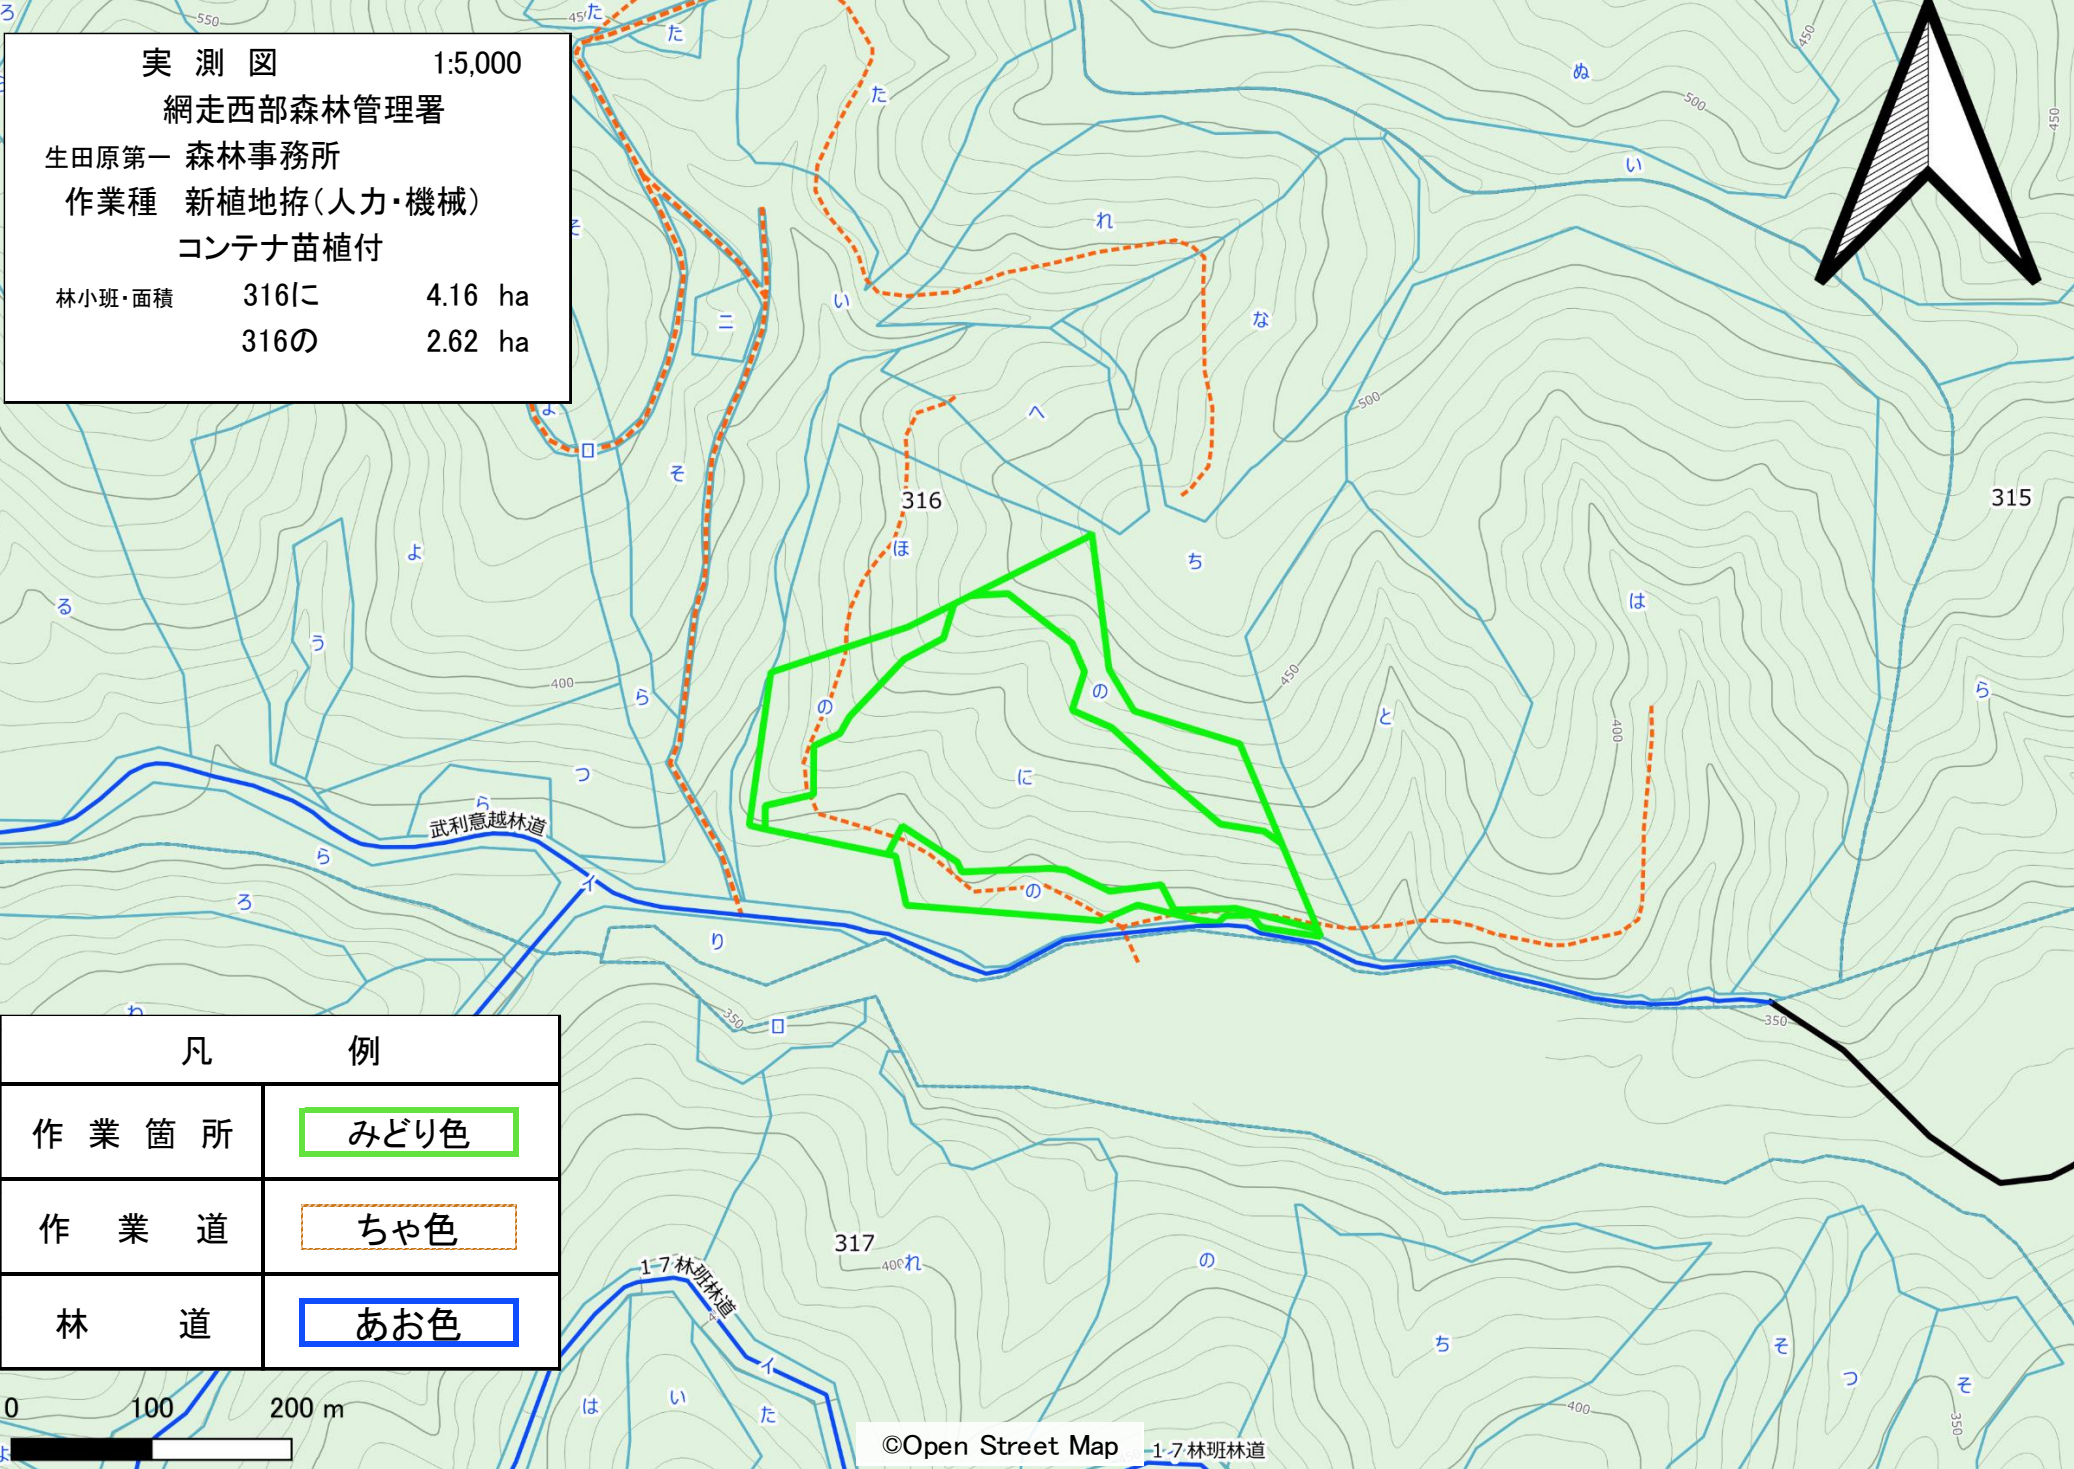

凡 例

作業箇所

みどり色

作業道

ちゃ色

林道

あお色

0 500 1,000 m

実測図 1:5,000
 網走西部森林管理署
 生田原第一 森林事務所
 作業種 新植地拵(人力・機械)
 コンテナ苗植付
 林小班・面積 314わ 4.32 ha

| 凡 | 例 |
|------|------|
| 作業箇所 | みどり色 |
| 作業道 | ちゃ色 |
| 林道 | あお色 |

0 100 200 m

実測図 1:5,000
 網走西部森林管理署
 生田原第一 森林事務所
 作業種 新植地拵(人力・機械)
 コンテナ苗植付
 林小班・面積 316に 4.16 ha
 316の 2.62 ha

| 凡 | 例 |
|------|------|
| 作業箇所 | みどり色 |
| 作業道 | ちゃ色 |
| 林道 | あお色 |