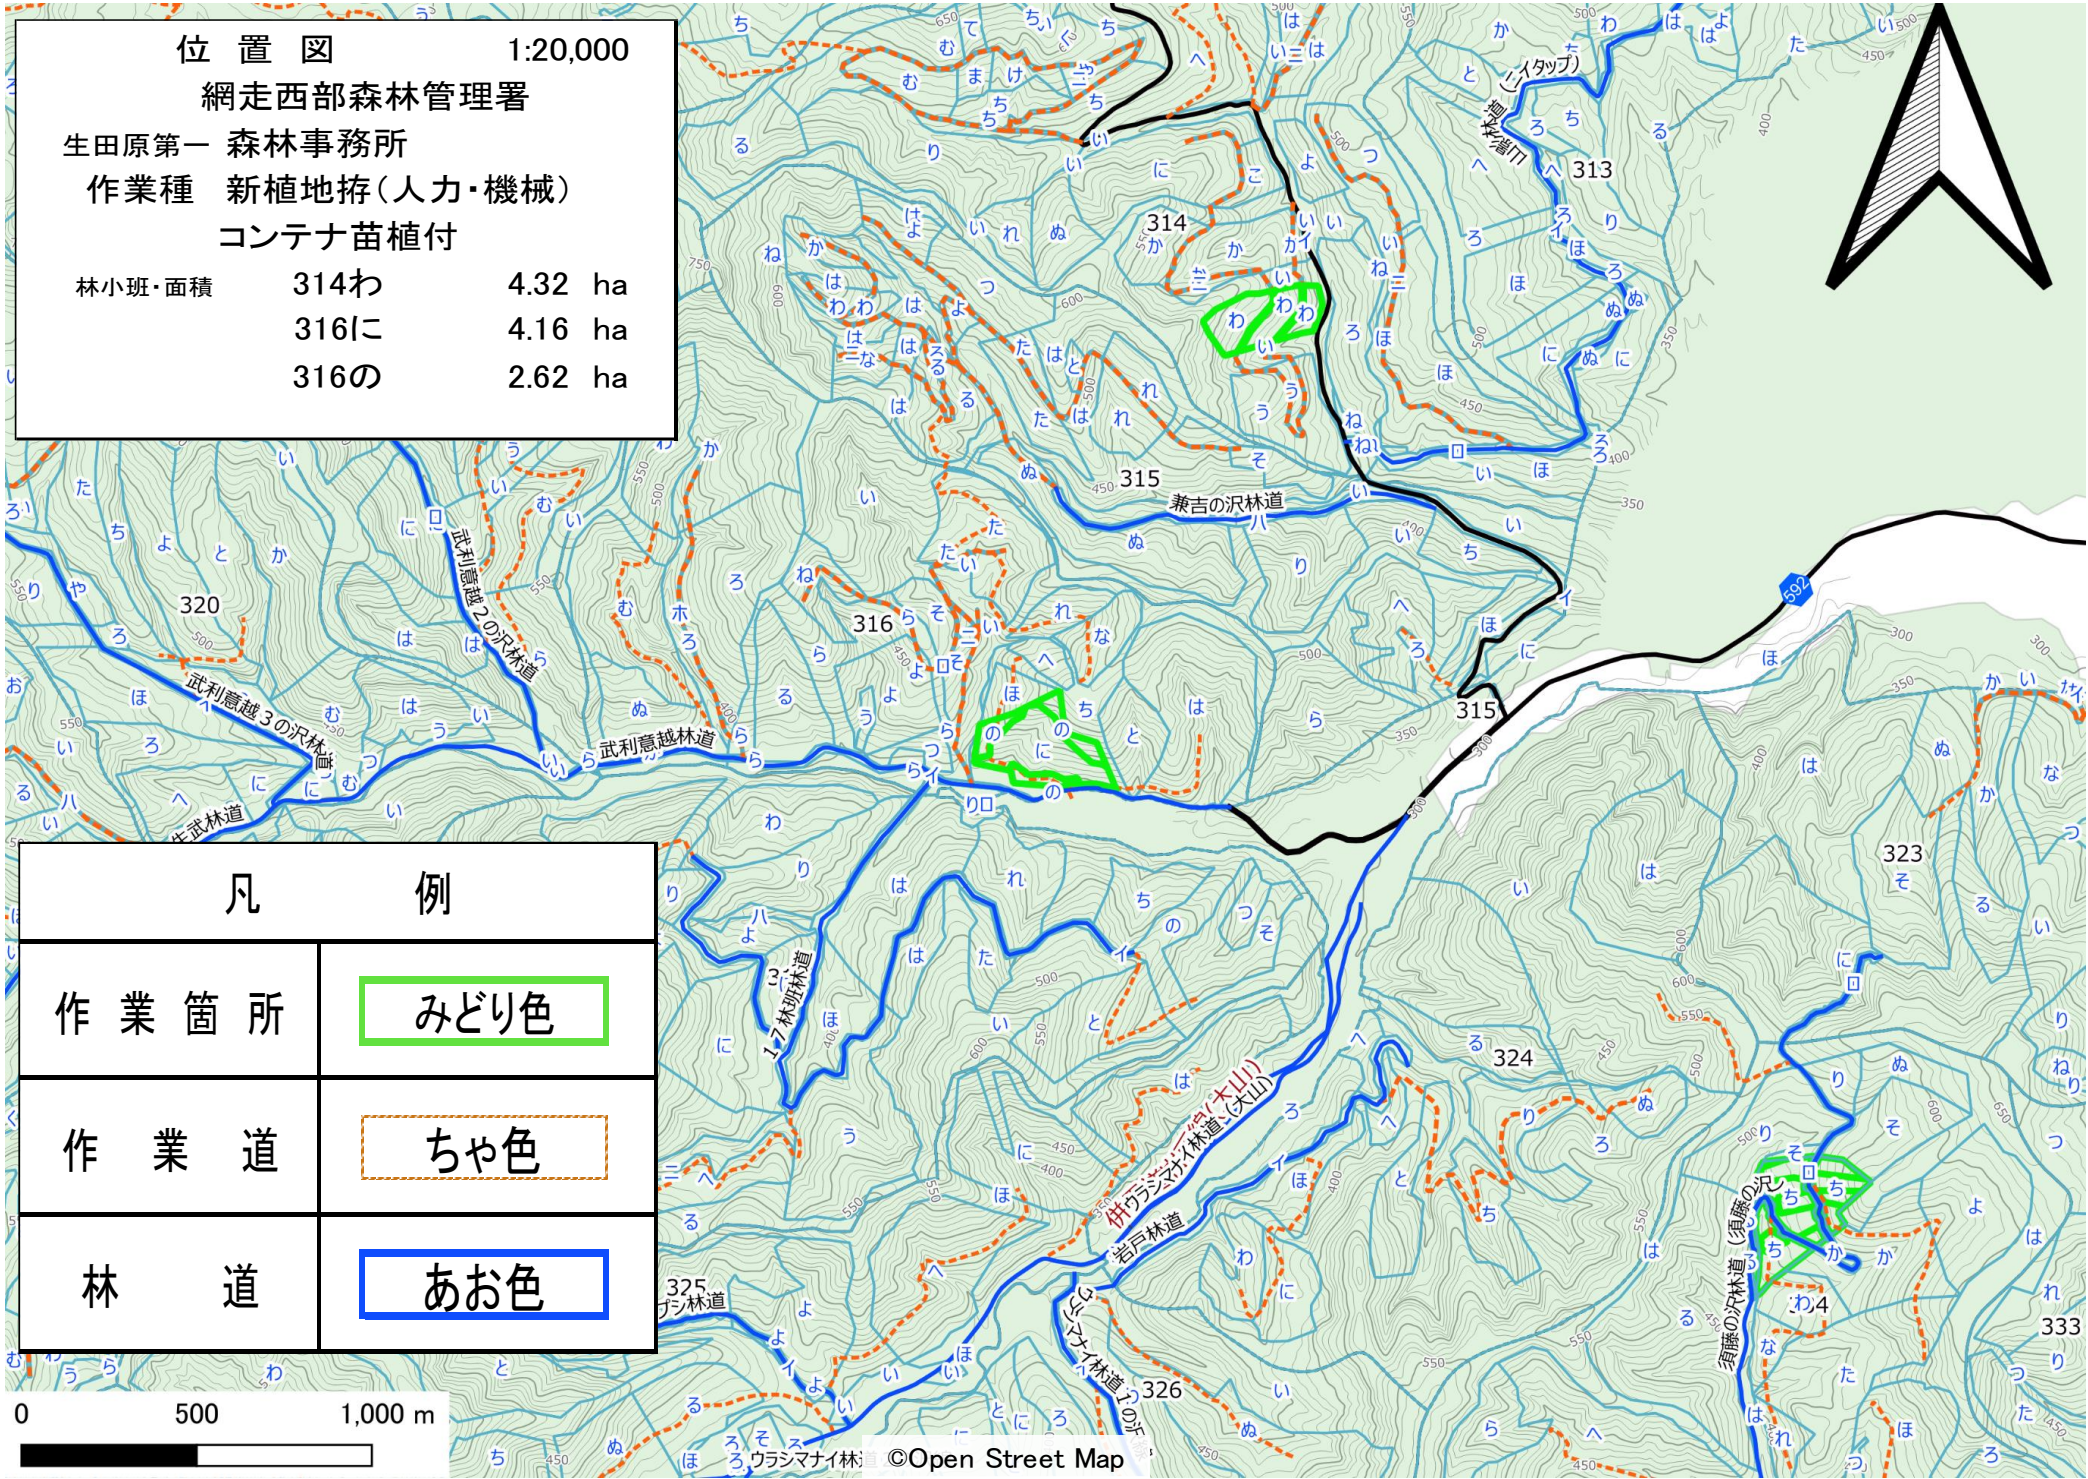

位置図 1:20,000

網走西部森林管理署

生田原第一 森林事務所

作業種 新植地拵(人力・機械)

コンテナ苗植付

林小班・面積 314わ 4.32 ha

316に 4.16 ha

316の 2.62 ha

凡 例

作業箇所

みどり色

作業道

ちゃ色

林道

あお色

0 500 1,000 m

実測図 1:5,000
 網走西部森林管理署
 生田原第一 森林事務所
 作業種 新植地拵(人力・機械)
 コンテナ苗植付
 林小班・面積 314わ 4.32 ha

| 凡 | 例 |
|------|------|
| 作業箇所 | みどり色 |
| 作業道 | ちゃ色 |
| 林道 | あお色 |

0 100 200 m

実測図 1:5,000
 網走西部森林管理署
 生田原第一 森林事務所
 作業種 新植地拵(人力・機械)
 コンテナ苗植付
 林小班・面積 316に 4.16 ha
 316の 2.62 ha

| 凡 | 例 |
|------|------|
| 作業箇所 | みどり色 |
| 作業道 | ちゃ色 |
| 林道 | あお色 |