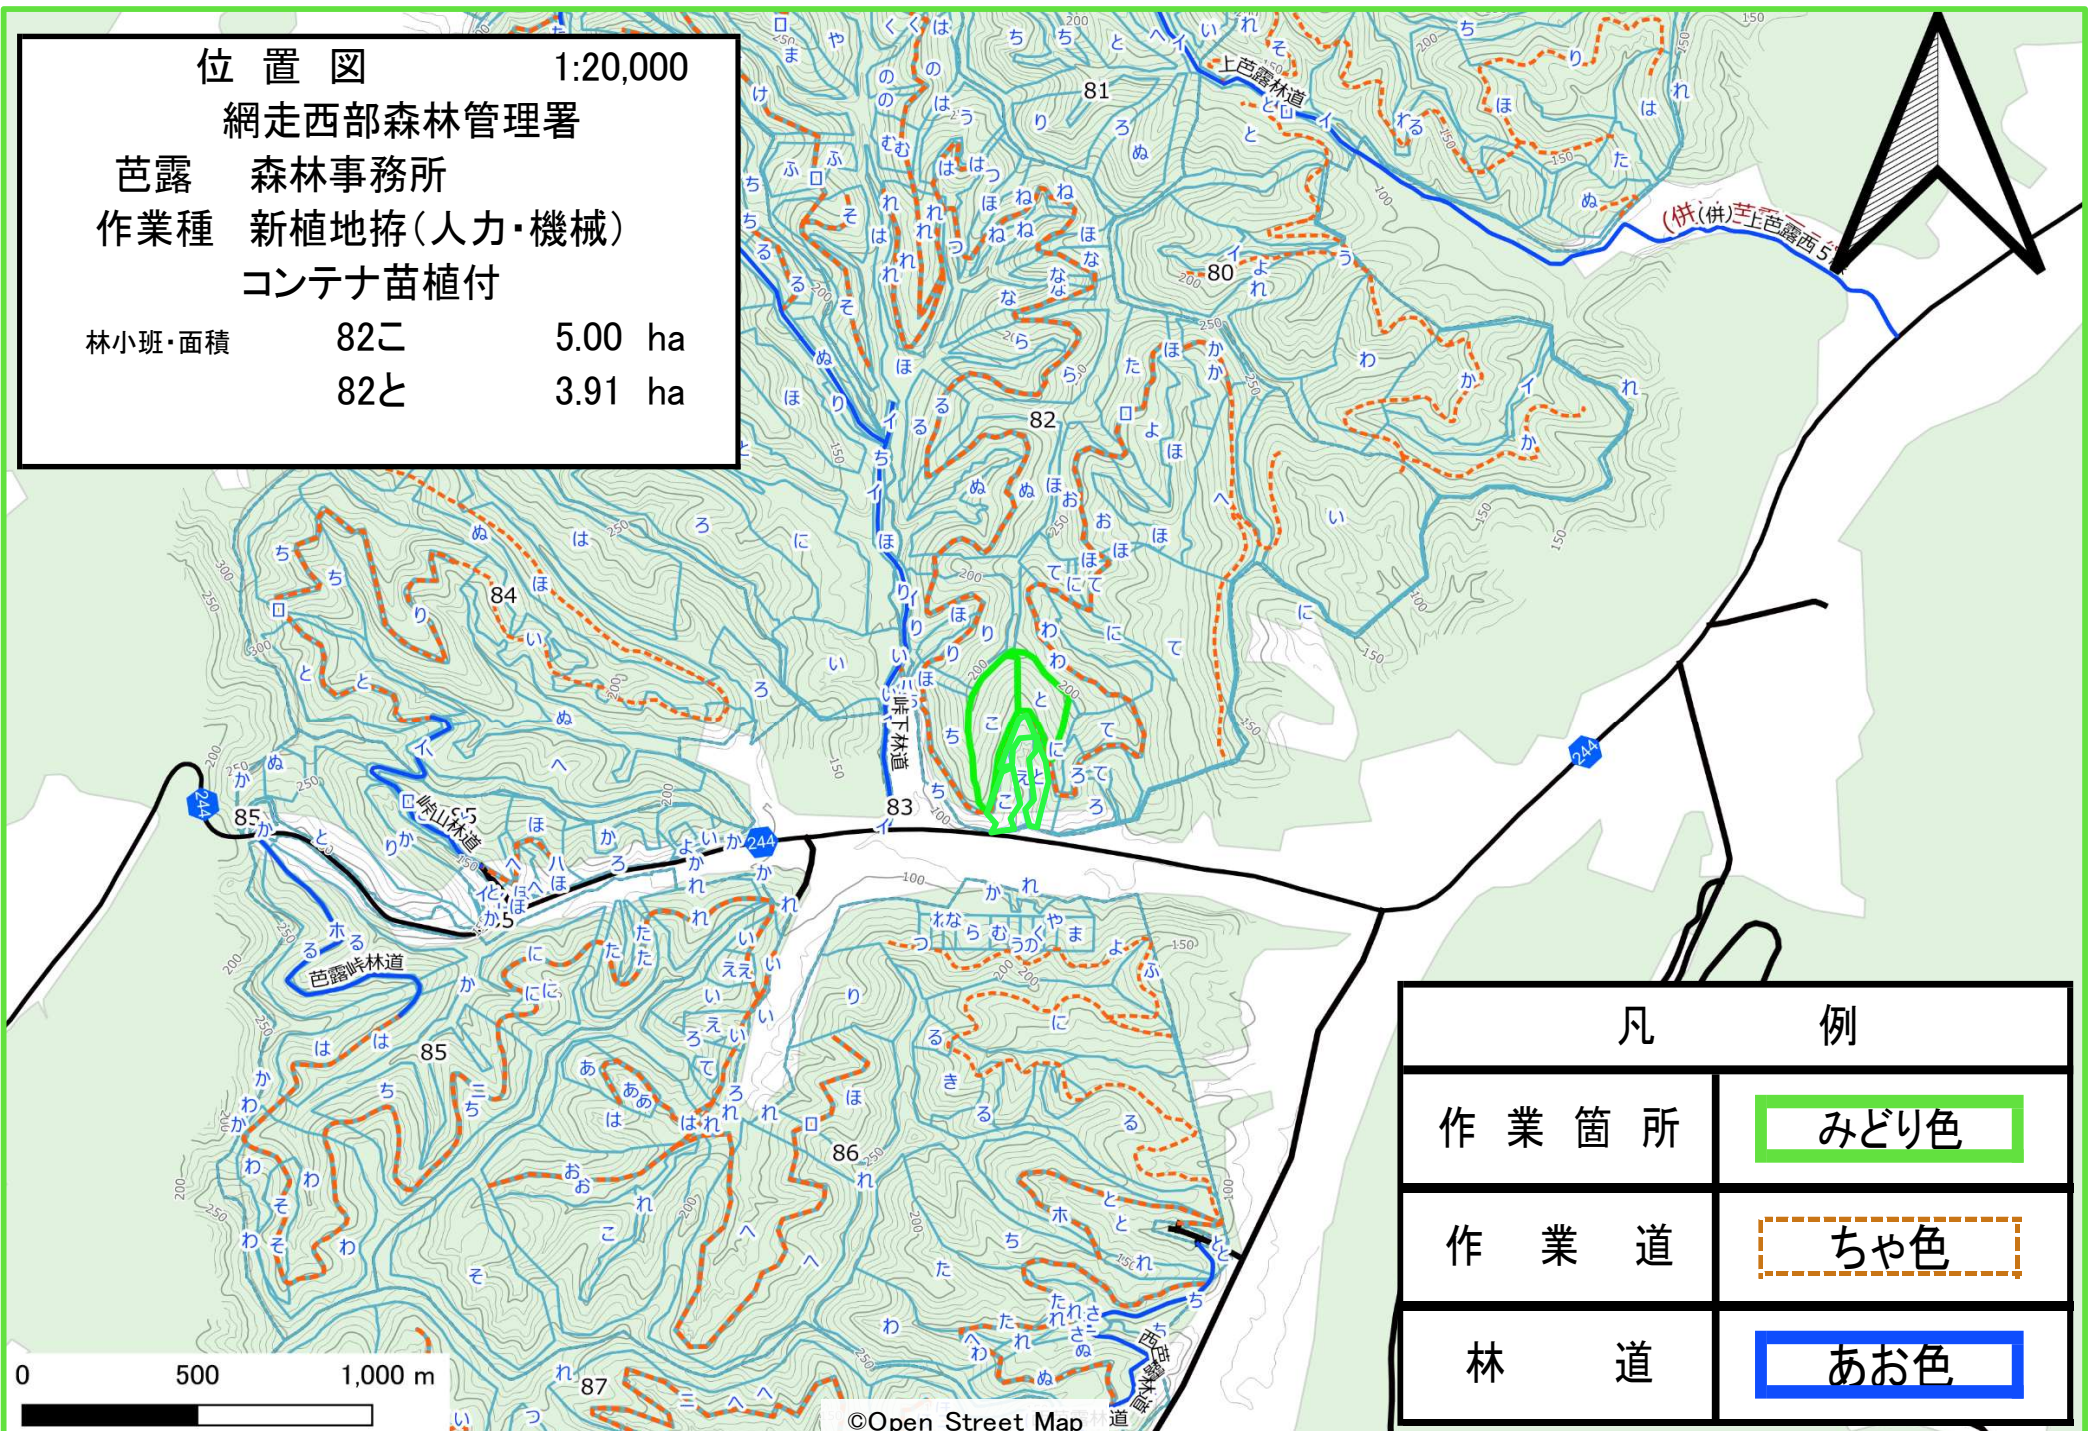

位置図 1:20,000

網走西部森林管理署

芭露 森林事務所

作業種 新植地拵(人力・機械)

コンテナ苗植付

林小班・面積 82こ 5.00 ha

82と 3.91 ha

凡 例	
作業箇所	みどり色
作業道	ちや色
林道	あお色

実測図 1:5,000
 網走西部森林管理署
 芭露 森林事務所
 作業種 新植地拵(人力・機械)
 コンテナ苗植付
 林小班・面積 82こ 5.00 ha
 82と 3.91 ha

凡	例
作業箇所	みどり色
作業道	ちゃ色
林道	あお色

位置図 1:20,000
 網走西部森林管理署
 滝 森林事務所
 作業種 新植地拵(人力・機械)
 コンテナ苗植付
 林小班・面積 1108ほ 5.02 ha
 1108る 5.11 ha

凡 例	
作業箇所	みどり色
作業道	ちゃ色
林道	あお色

©Open Street Map