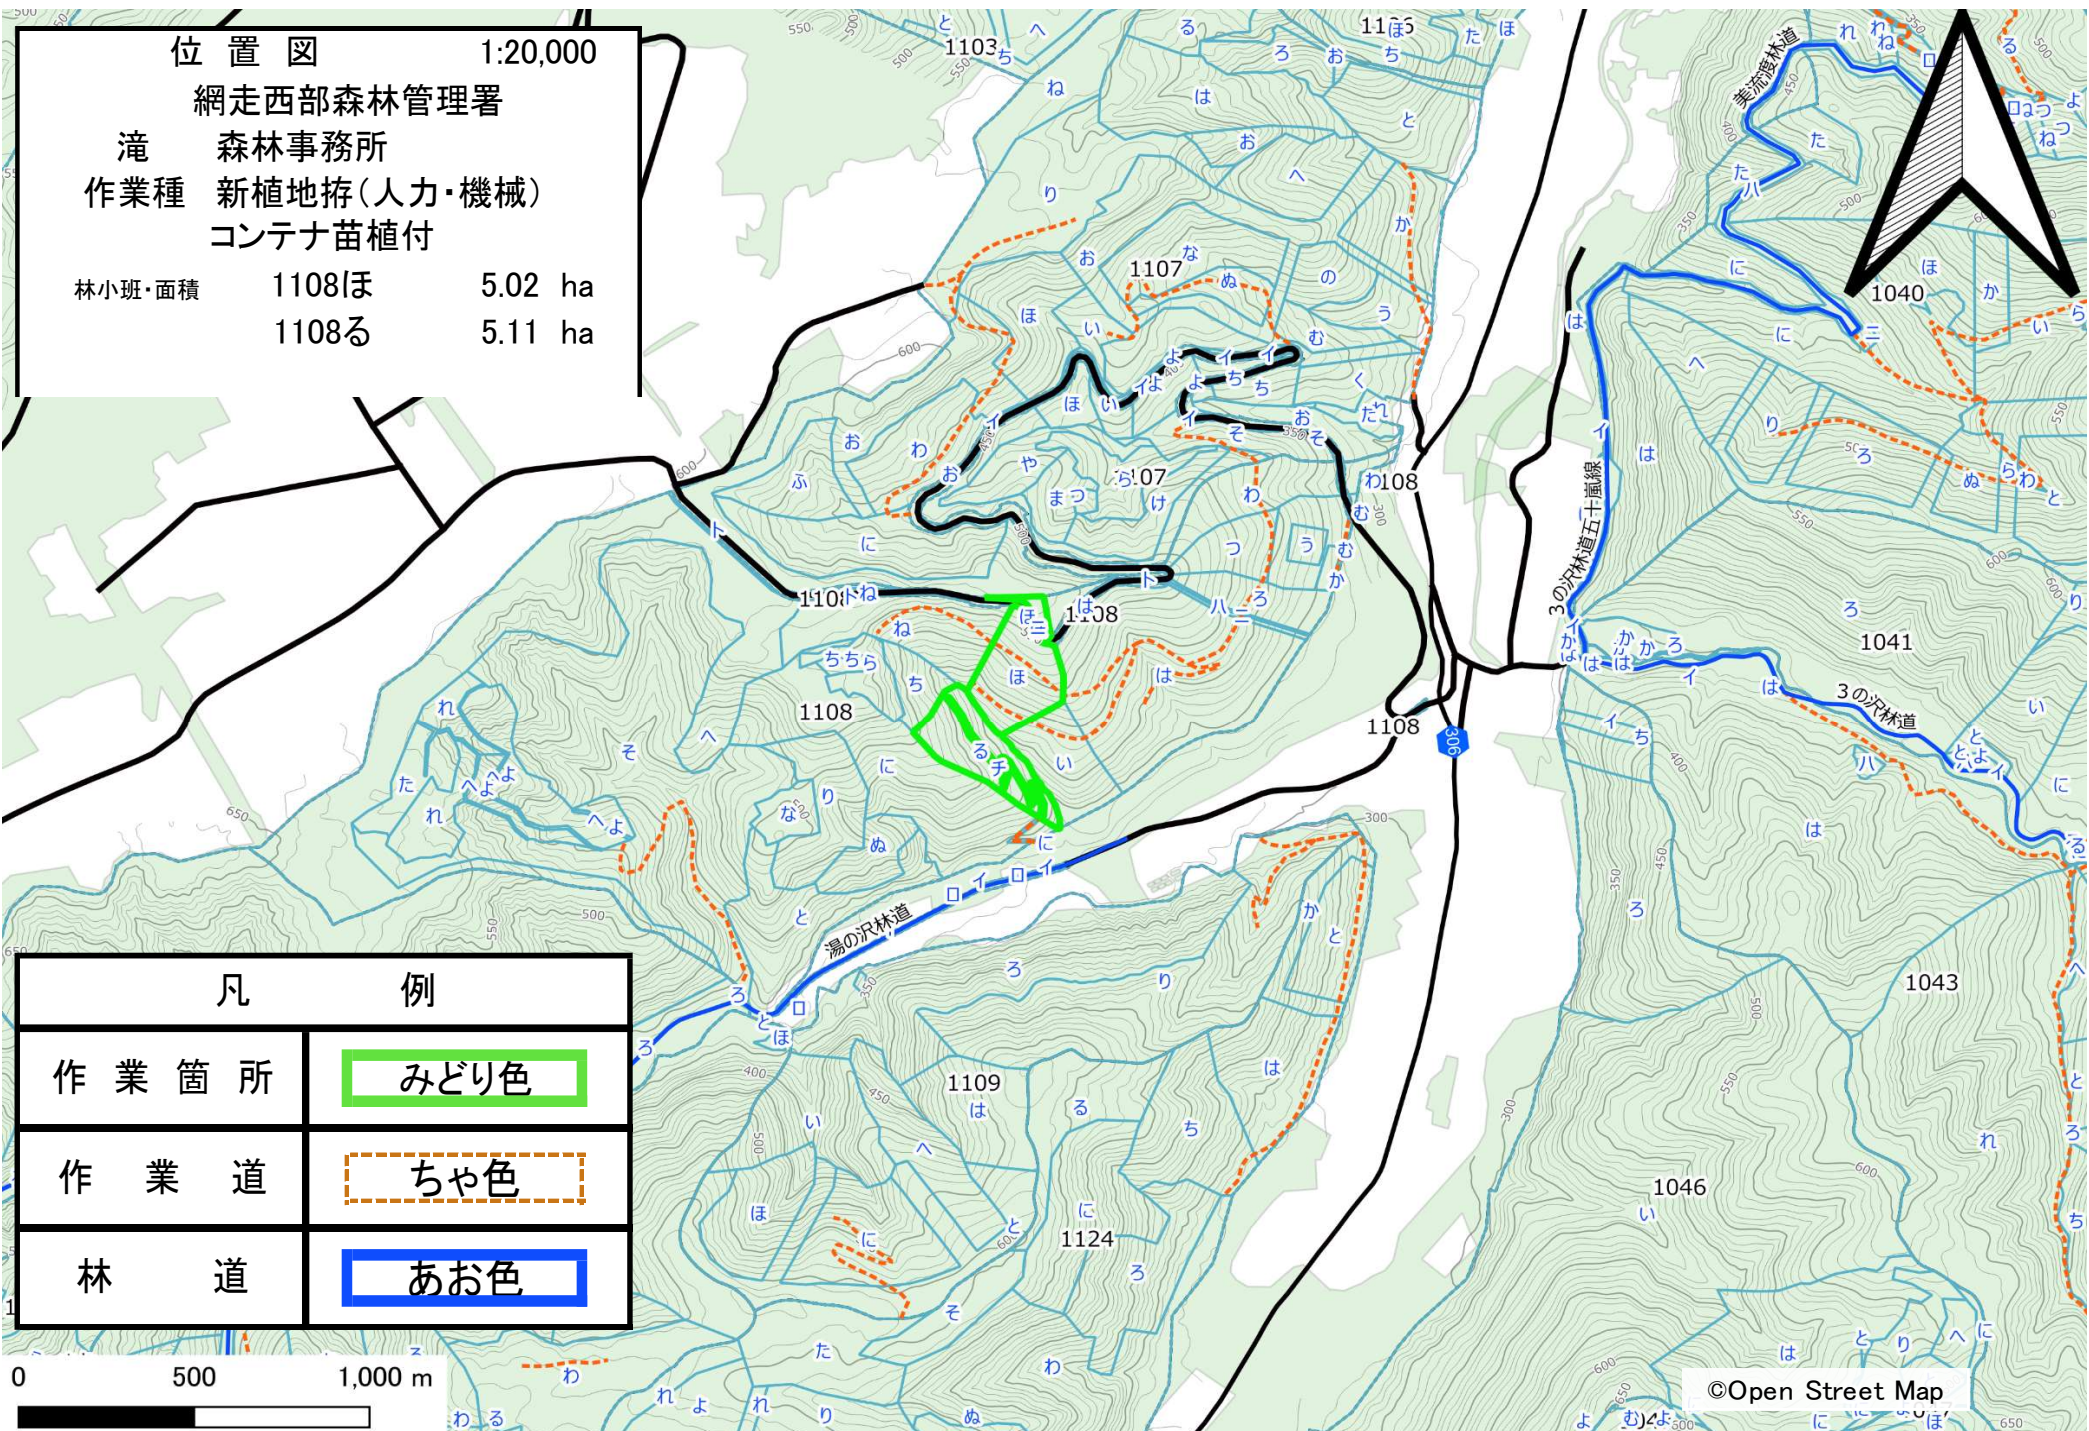

位置図 1:20,000

網走西部森林管理署

芭露 森林事務所

作業種 新植地拵(人力・機械)

コンテナ苗植付

林小班・面積 82こ 5.00 ha

82と 3.91 ha

凡 例	
作業箇所	みどり色
作業道	ちや色
林道	あお色

実測図 1:5,000
 網走西部森林管理署
 芭露 森林事務所
 作業種 新植地拵(人力・機械)
 コンテナ苗植付
 林小班・面積 82こ 5.00 ha
 82と 3.91 ha

凡	例
作業箇所	みどり色
作業道	ちゃ色
林道	あお色

位置図 1:20,000
 網走西部森林管理署
 滝 森林事務所
 作業種 新植地拵(人力・機械)
 コンテナ苗植付
 林小班・面積 1108ほ 5.02 ha
 1108る 5.11 ha

凡 例	
作業箇所	みどり色
作業道	ちゃ色
林道	あお色

©Open Street Map