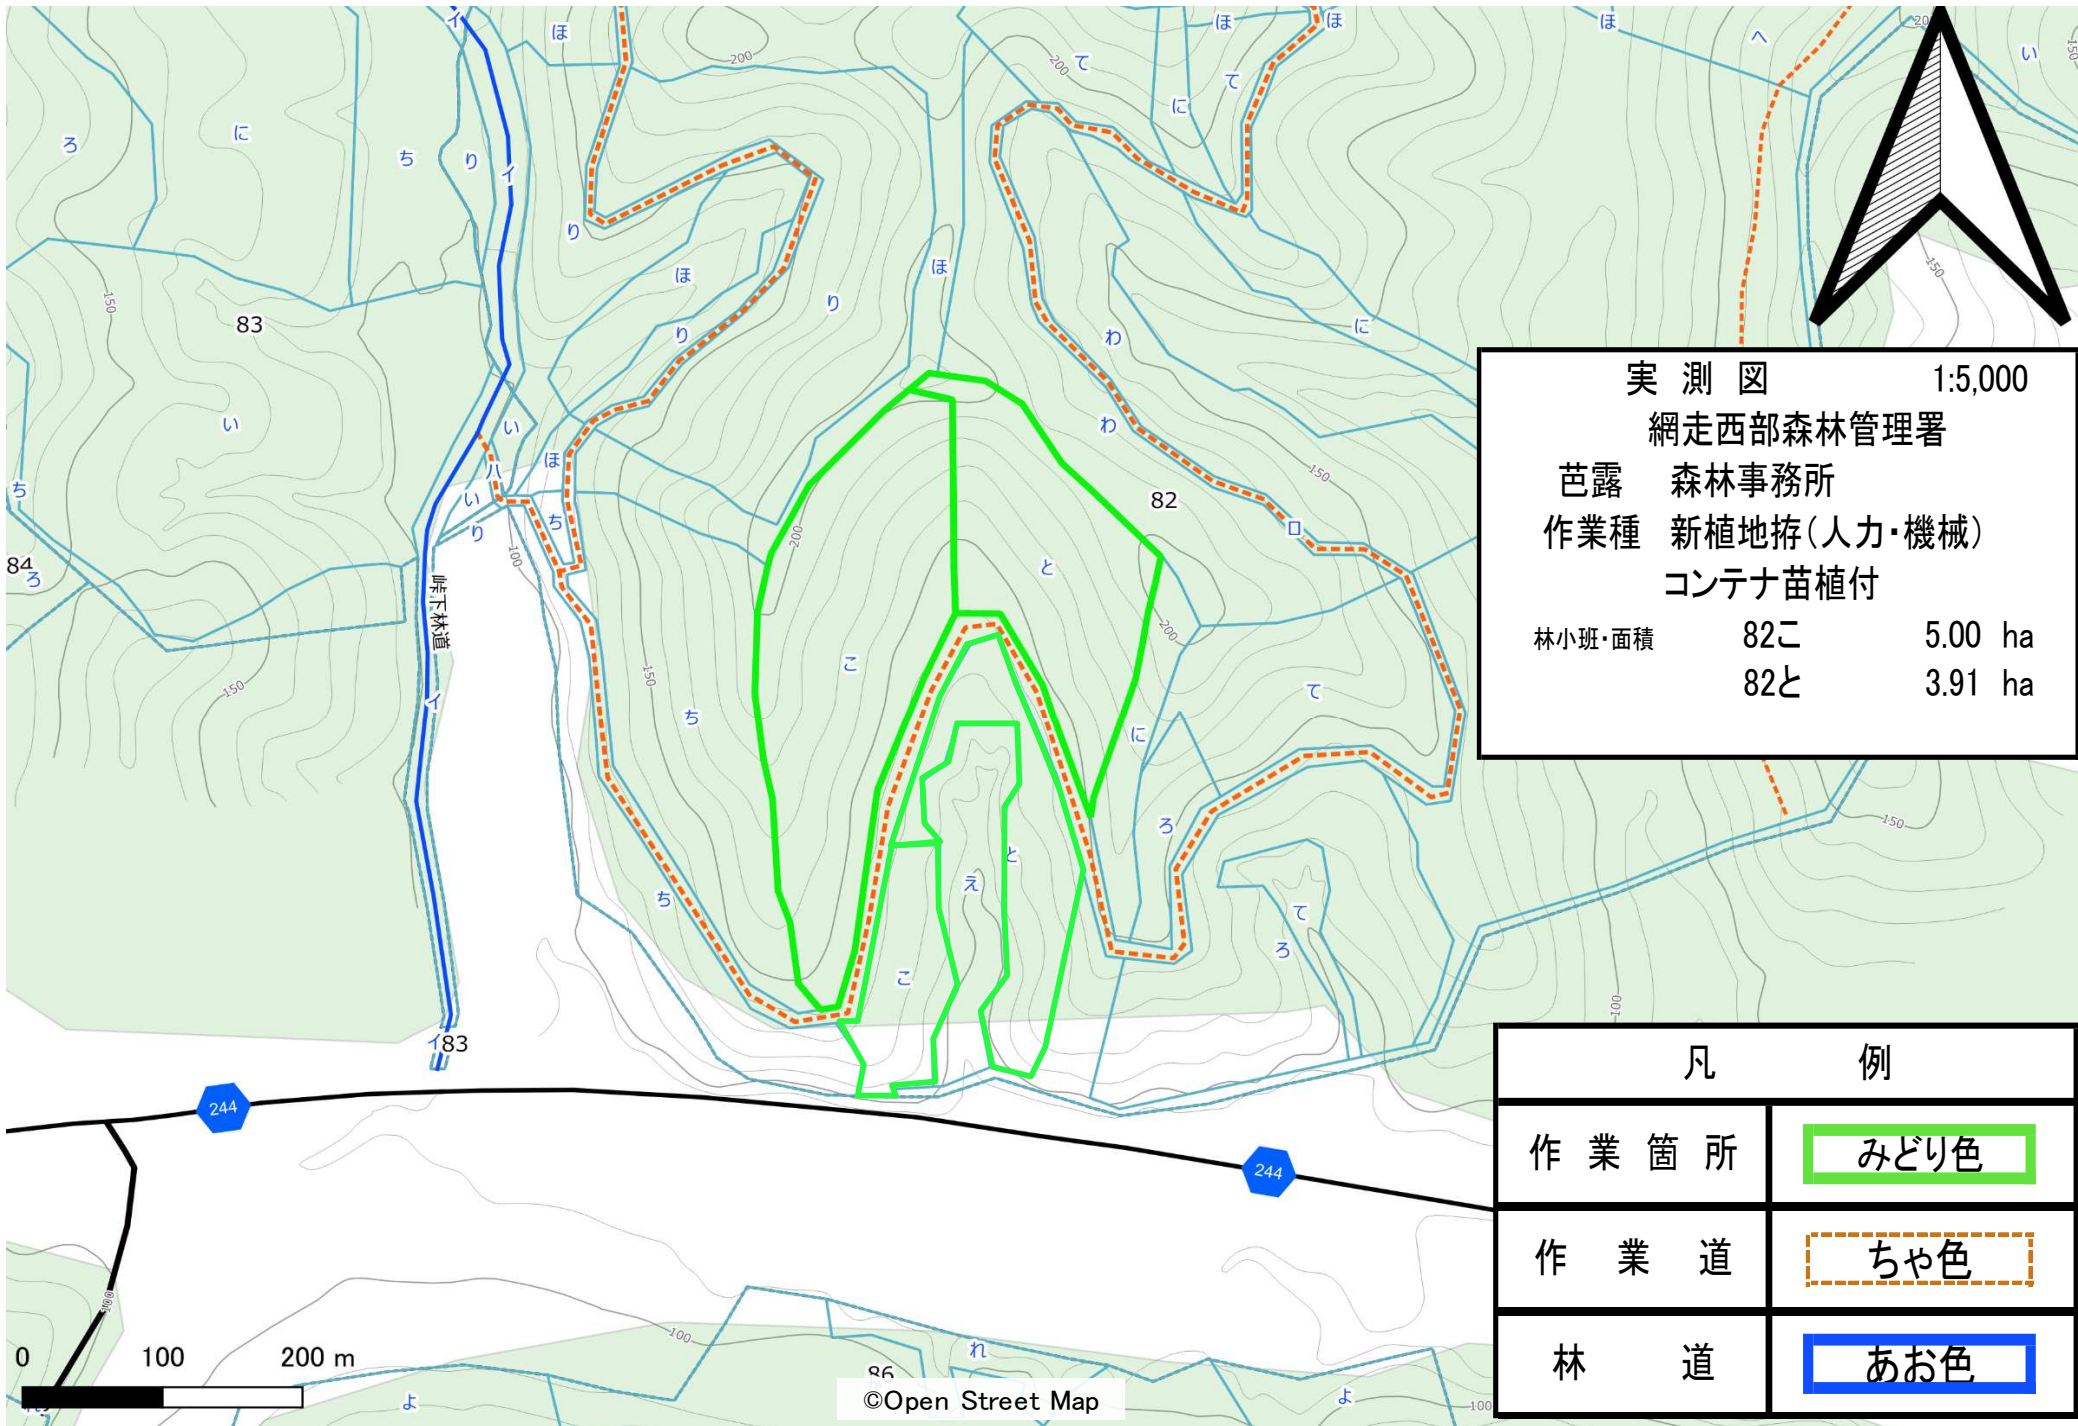

位置図 1:20,000

網走西部森林管理署

芭露 森林事務所

作業種 新植地拵(人力・機械)

コンテナ苗植付

林小班・面積 82こ 5.00 ha

82と 3.91 ha

凡 例	
作業箇所	みどり色
作業道	ちや色
林道	あお色

実測図 1:5,000
 網走西部森林管理署
 芭露 森林事務所
 作業種 新植地拵(人力・機械)
 コンテナ苗植付
 林小班・面積 82こ 5.00 ha
 82と 3.91 ha

凡	例
作業箇所	みどり色
作業道	ちゃ色
林道	あお色

位置図 1:20,000
 網走西部森林管理署
 滝 森林事務所
 作業種 新植地拵(人力・機械)
 コンテナ苗植付
 林小班・面積 1108ほ 5.02 ha
 1108る 5.11 ha

凡 例	
作業箇所	みどり色
作業道	ちゃ色
林道	あお色

©Open Street Map