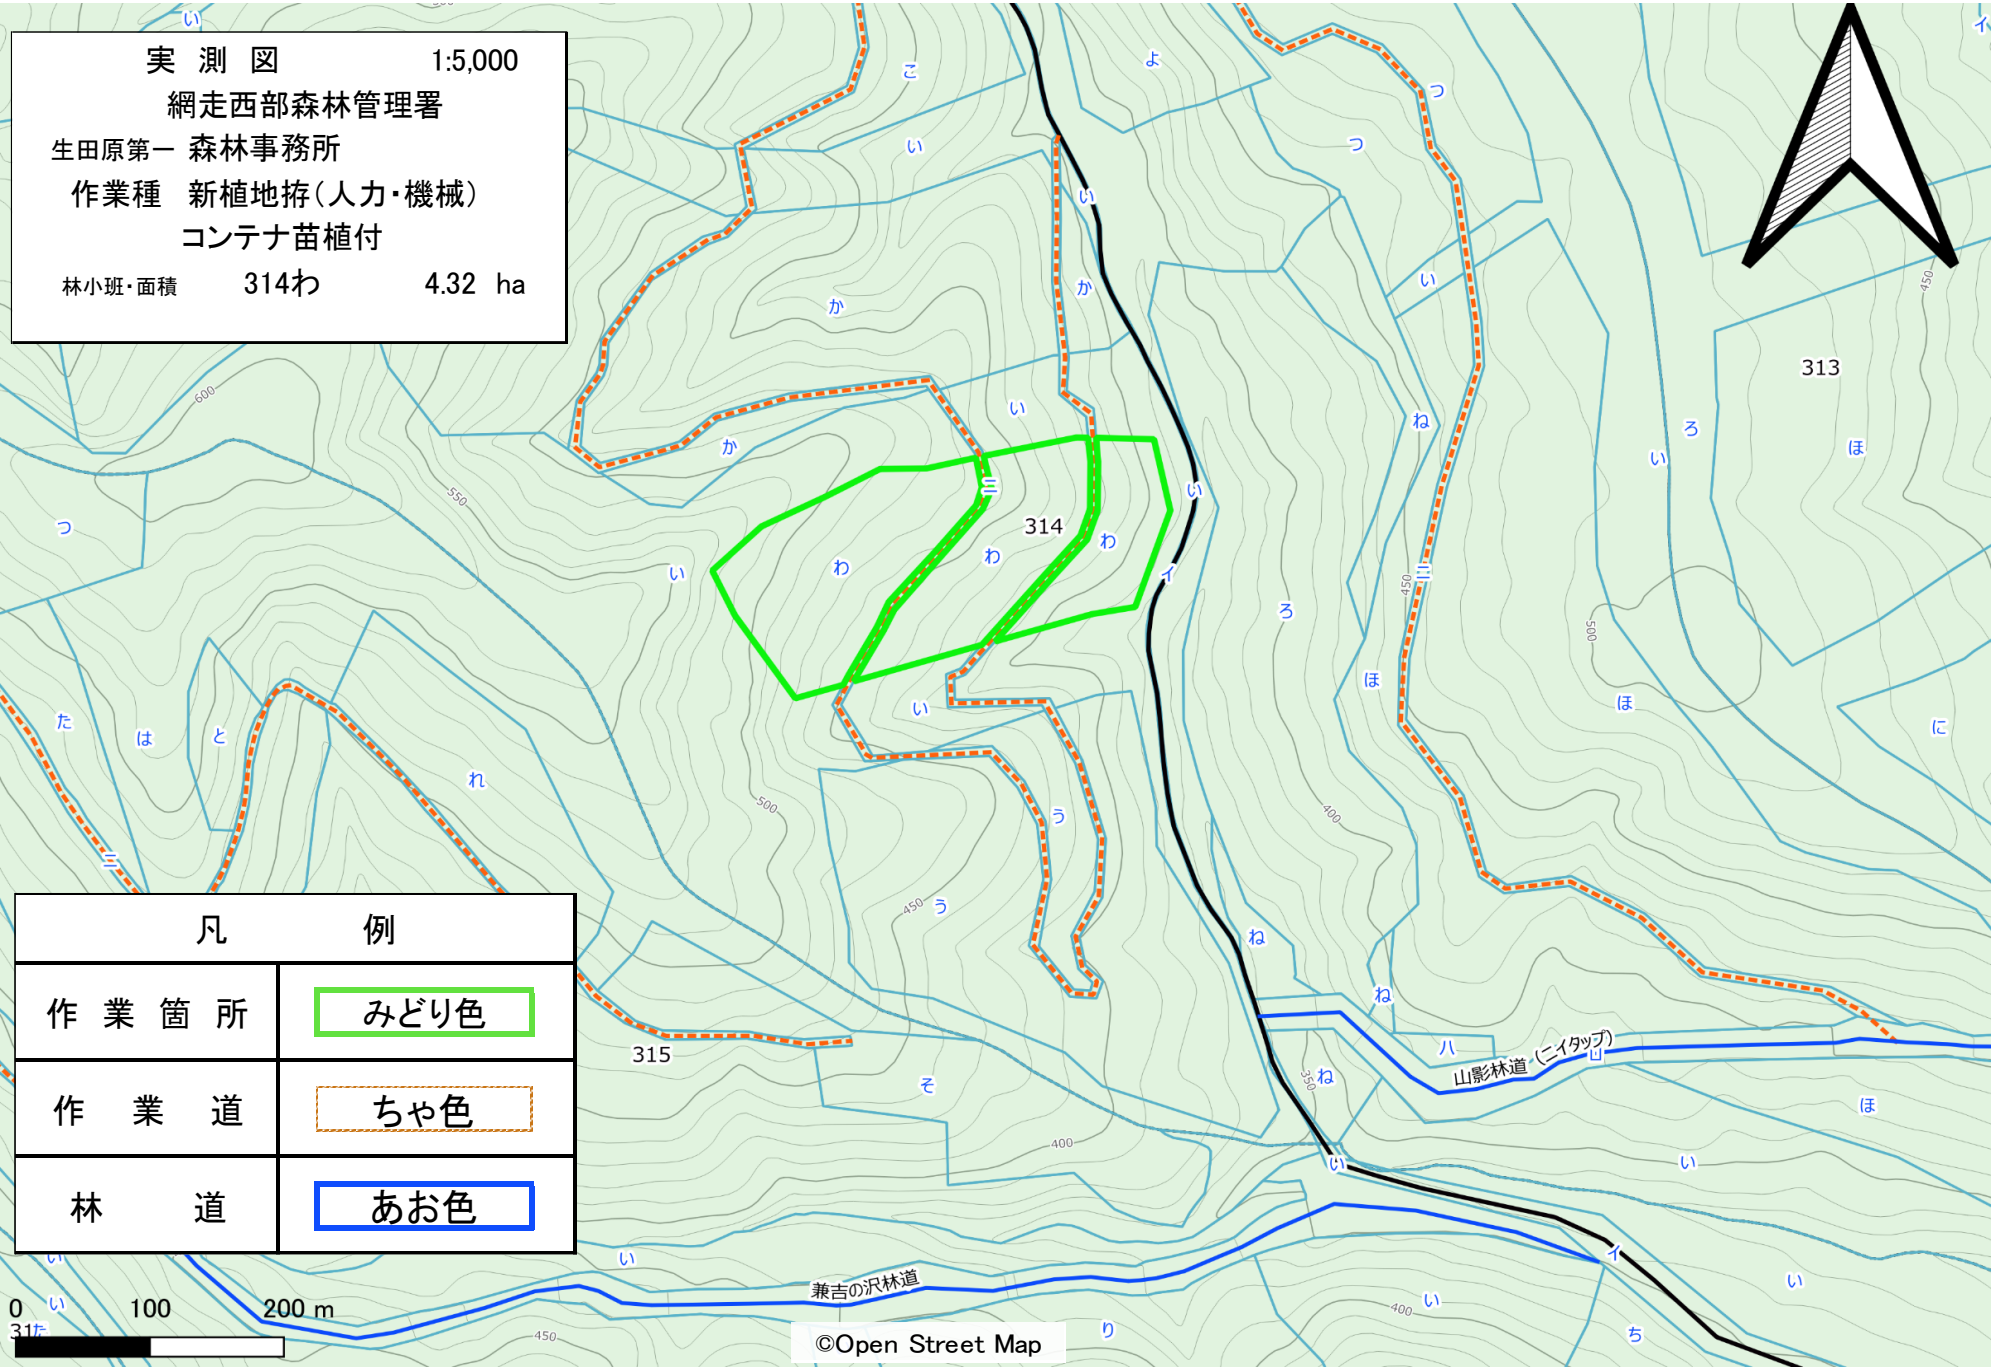

位置図 1:20,000
 網走西部森林管理署
 生田原第一 森林事務所
 作業種 新植地拵(人力・機械)
 コンテナ苗植付
 林小班・面積 314わ 4.32 ha
 316に 4.16 ha
 316の 2.68 ha

凡	例
作業箇所	みどり色
作業道	ちゃ色
林道	あお色

実測図 1:5,000
 網走西部森林管理署
 生田原第一 森林事務所
 作業種 新植地拵(人力・機械)
 コンテナ苗植付
 林小班・面積 314わ 4.32 ha

凡	例
作業箇所	みどり色
作業道	ちゃ色
林道	あお色

©Open Street Map

実測図 1:5,000
網走西部森林管理署
生田原第一 森林事務所
作業種 新植地拵(人力・機械)
コンテナ苗植付
 林小班・面積 316に 4.16 ha
 316の 2.68 ha

凡	例
作業箇所	みどり色
作業道	ちゃ色
林道	あお色