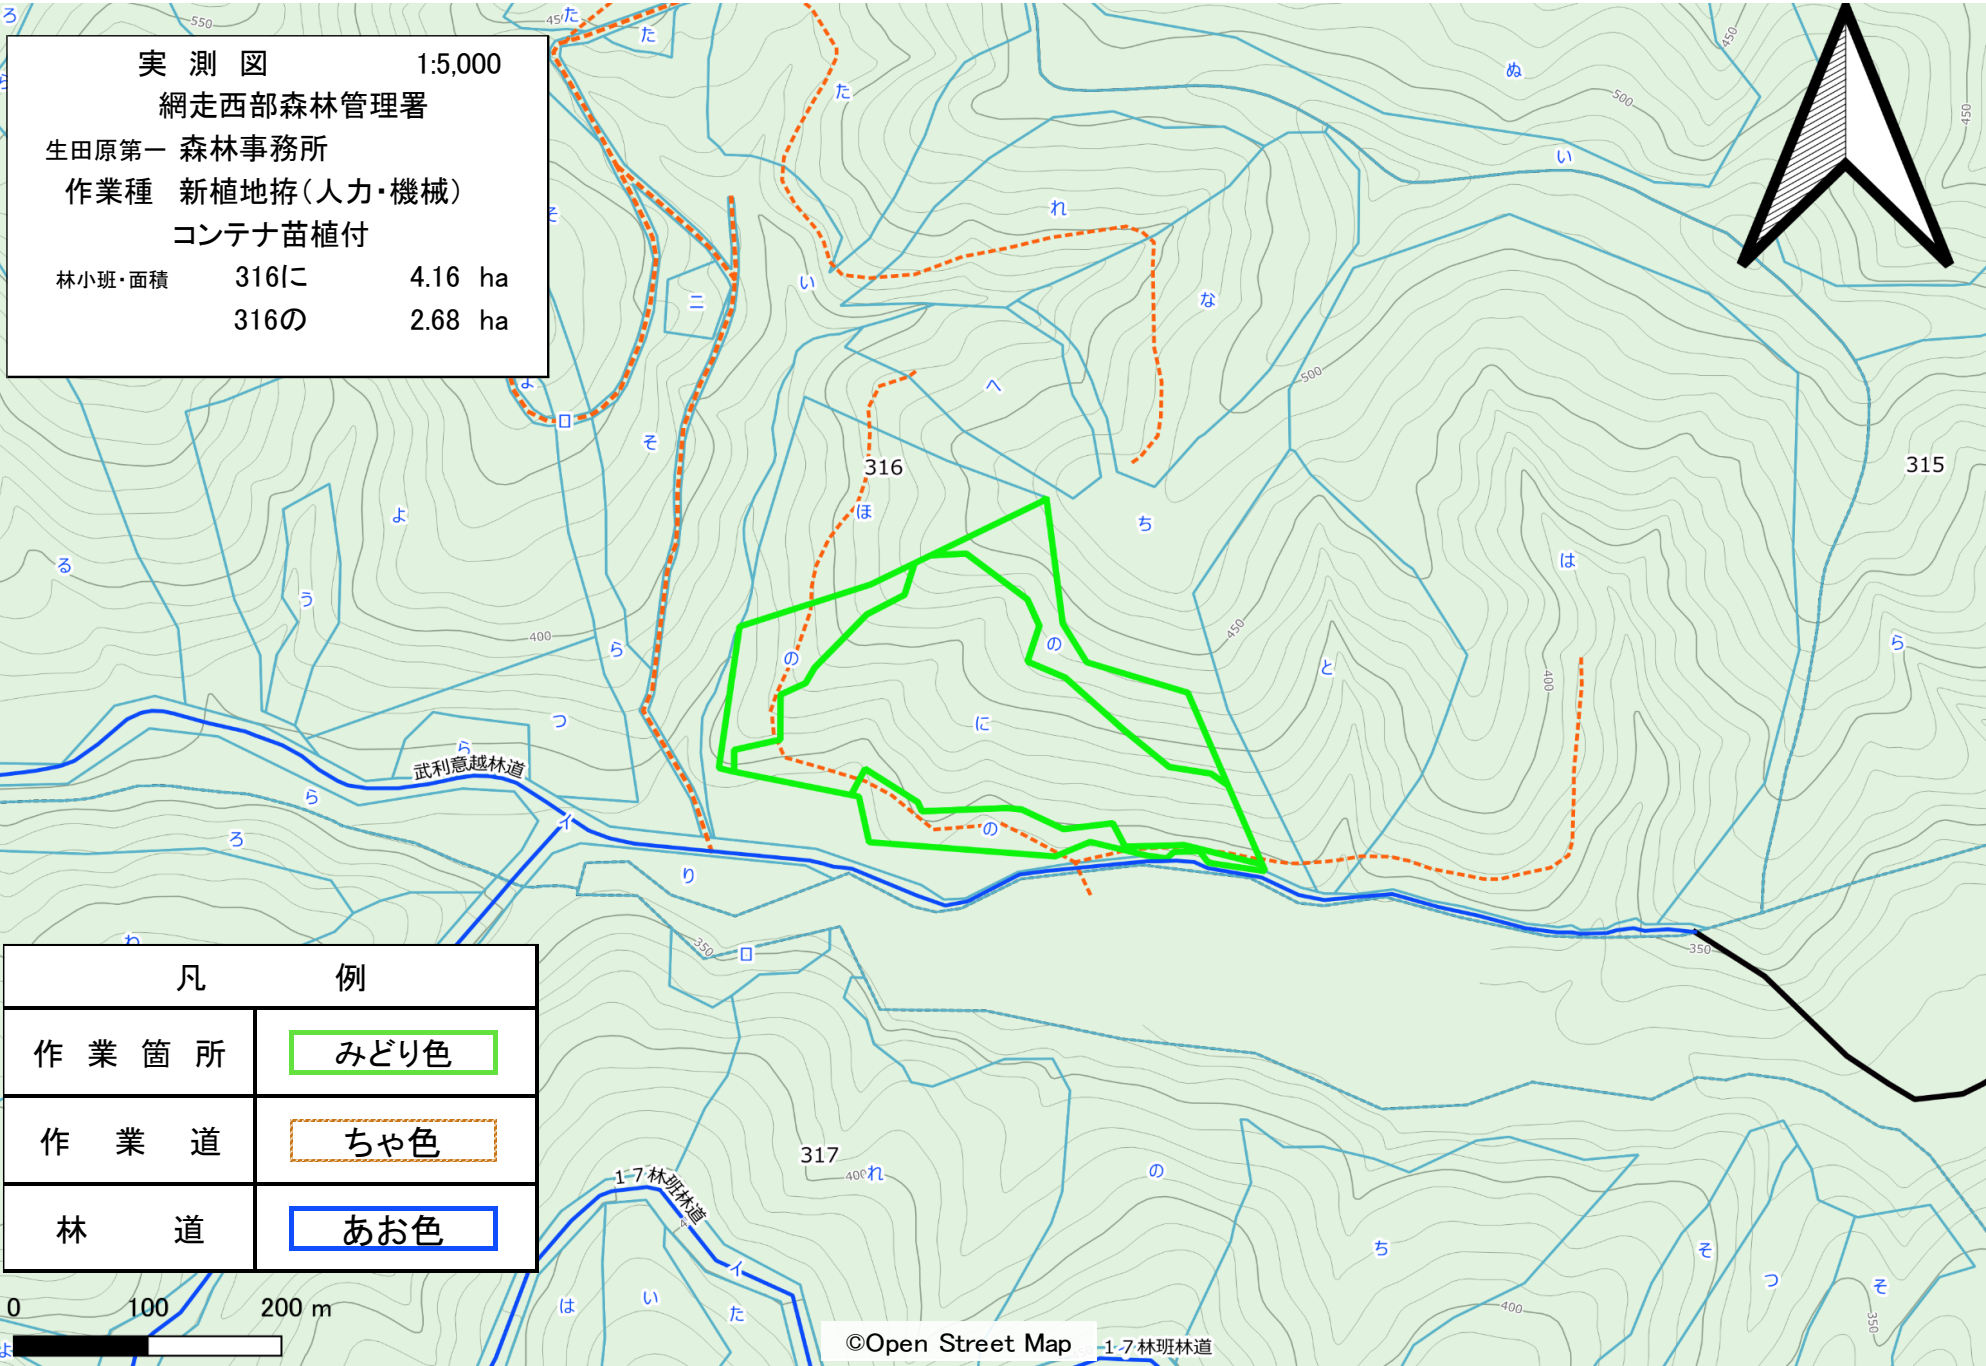

位置図 1:20,000
 網走西部森林管理署
 生田原第一 森林事務所
 作業種 新植地拵(人力・機械)
 コンテナ苗植付
 林小班・面積 314わ 4.32 ha
 316に 4.16 ha
 316の 2.68 ha

凡	例
作業箇所	みどり色
作業道	ちゃ色
林道	あお色

実測図 1:5,000
 網走西部森林管理署
 生田原第一 森林事務所
 作業種 新植地拵(人力・機械)
 コンテナ苗植付
 林小班・面積 314わ 4.32 ha

凡	例
作業箇所	みどり色
作業道	ちゃ色
林道	あお色

©Open Street Map

実測図 1:5,000
網走西部森林管理署
生田原第一 森林事務所
作業種 新植地拵(人力・機械)
コンテナ苗植付
 林小班・面積 316に 4.16 ha
 316の 2.68 ha

凡	例
作業箇所	みどり色
作業道	ちゃ色
林道	あお色