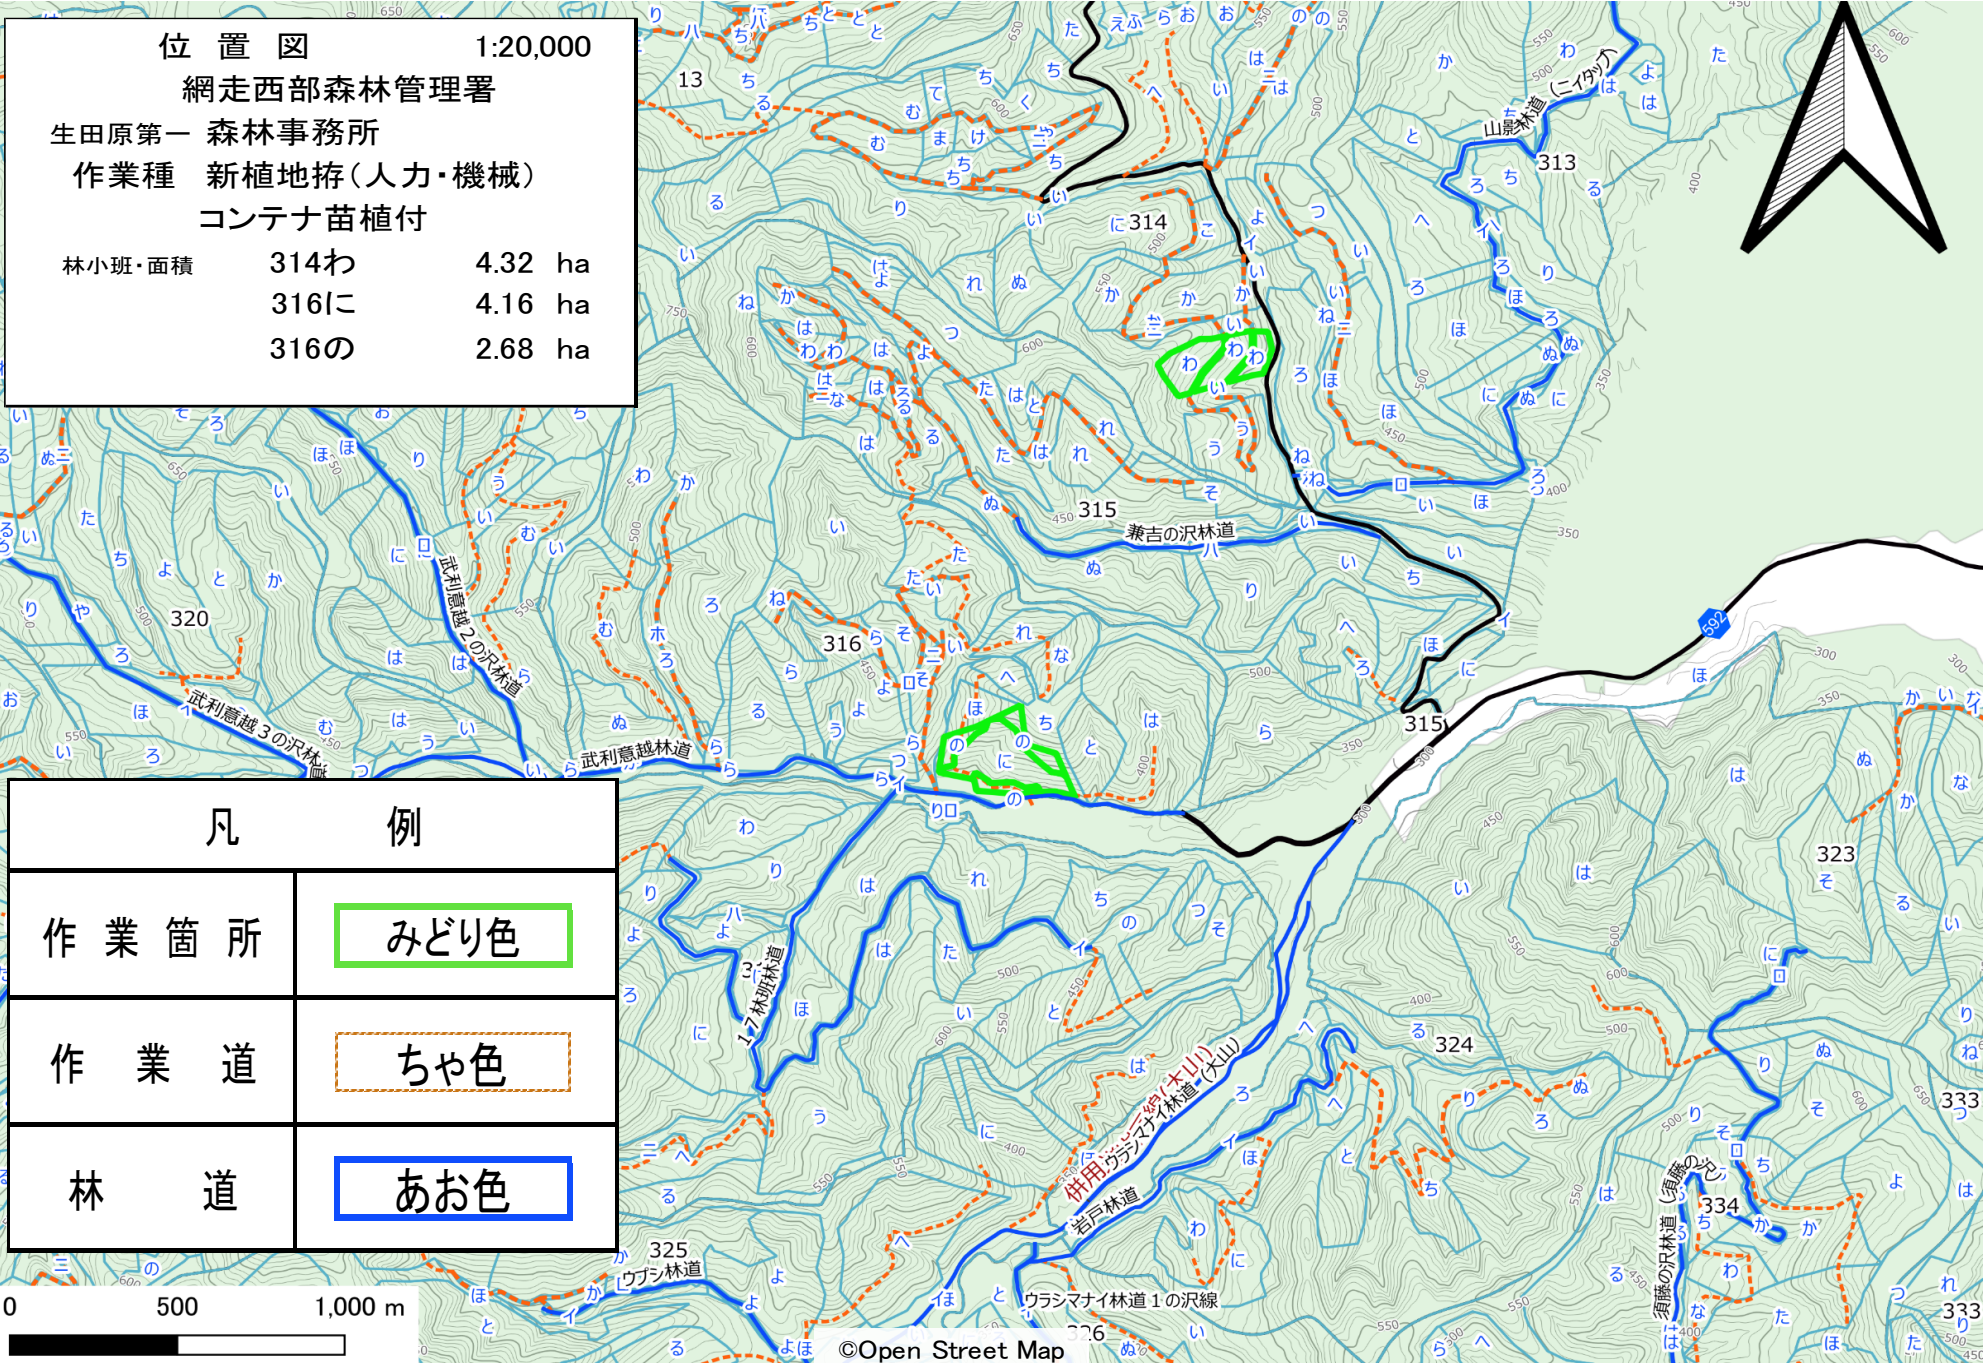

位置図 1:20,000
 網走西部森林管理署
 生田原第一 森林事務所
 作業種 新植地拵(人力・機械)
 コンテナ苗植付
 林小班・面積 314わ 4.32 ha
 316に 4.16 ha
 316の 2.68 ha

凡	例
作業箇所	みどり色
作業道	ちゃ色
林道	あお色

実測図 1:5,000
 網走西部森林管理署
 生田原第一 森林事務所
 作業種 新植地拵(人力・機械)
 コンテナ苗植付
 林小班・面積 314わ 4.32 ha

凡	例
作業箇所	みどり色
作業道	ちゃ色
林道	あお色

©Open Street Map

実測図 1:5,000
網走西部森林管理署
生田原第一 森林事務所
作業種 新植地拵(人力・機械)
コンテナ苗植付
 林小班・面積 316に 4.16 ha
 316の 2.68 ha

凡	例
作業箇所	みどり色
作業道	ちゃ色
林道	あお色