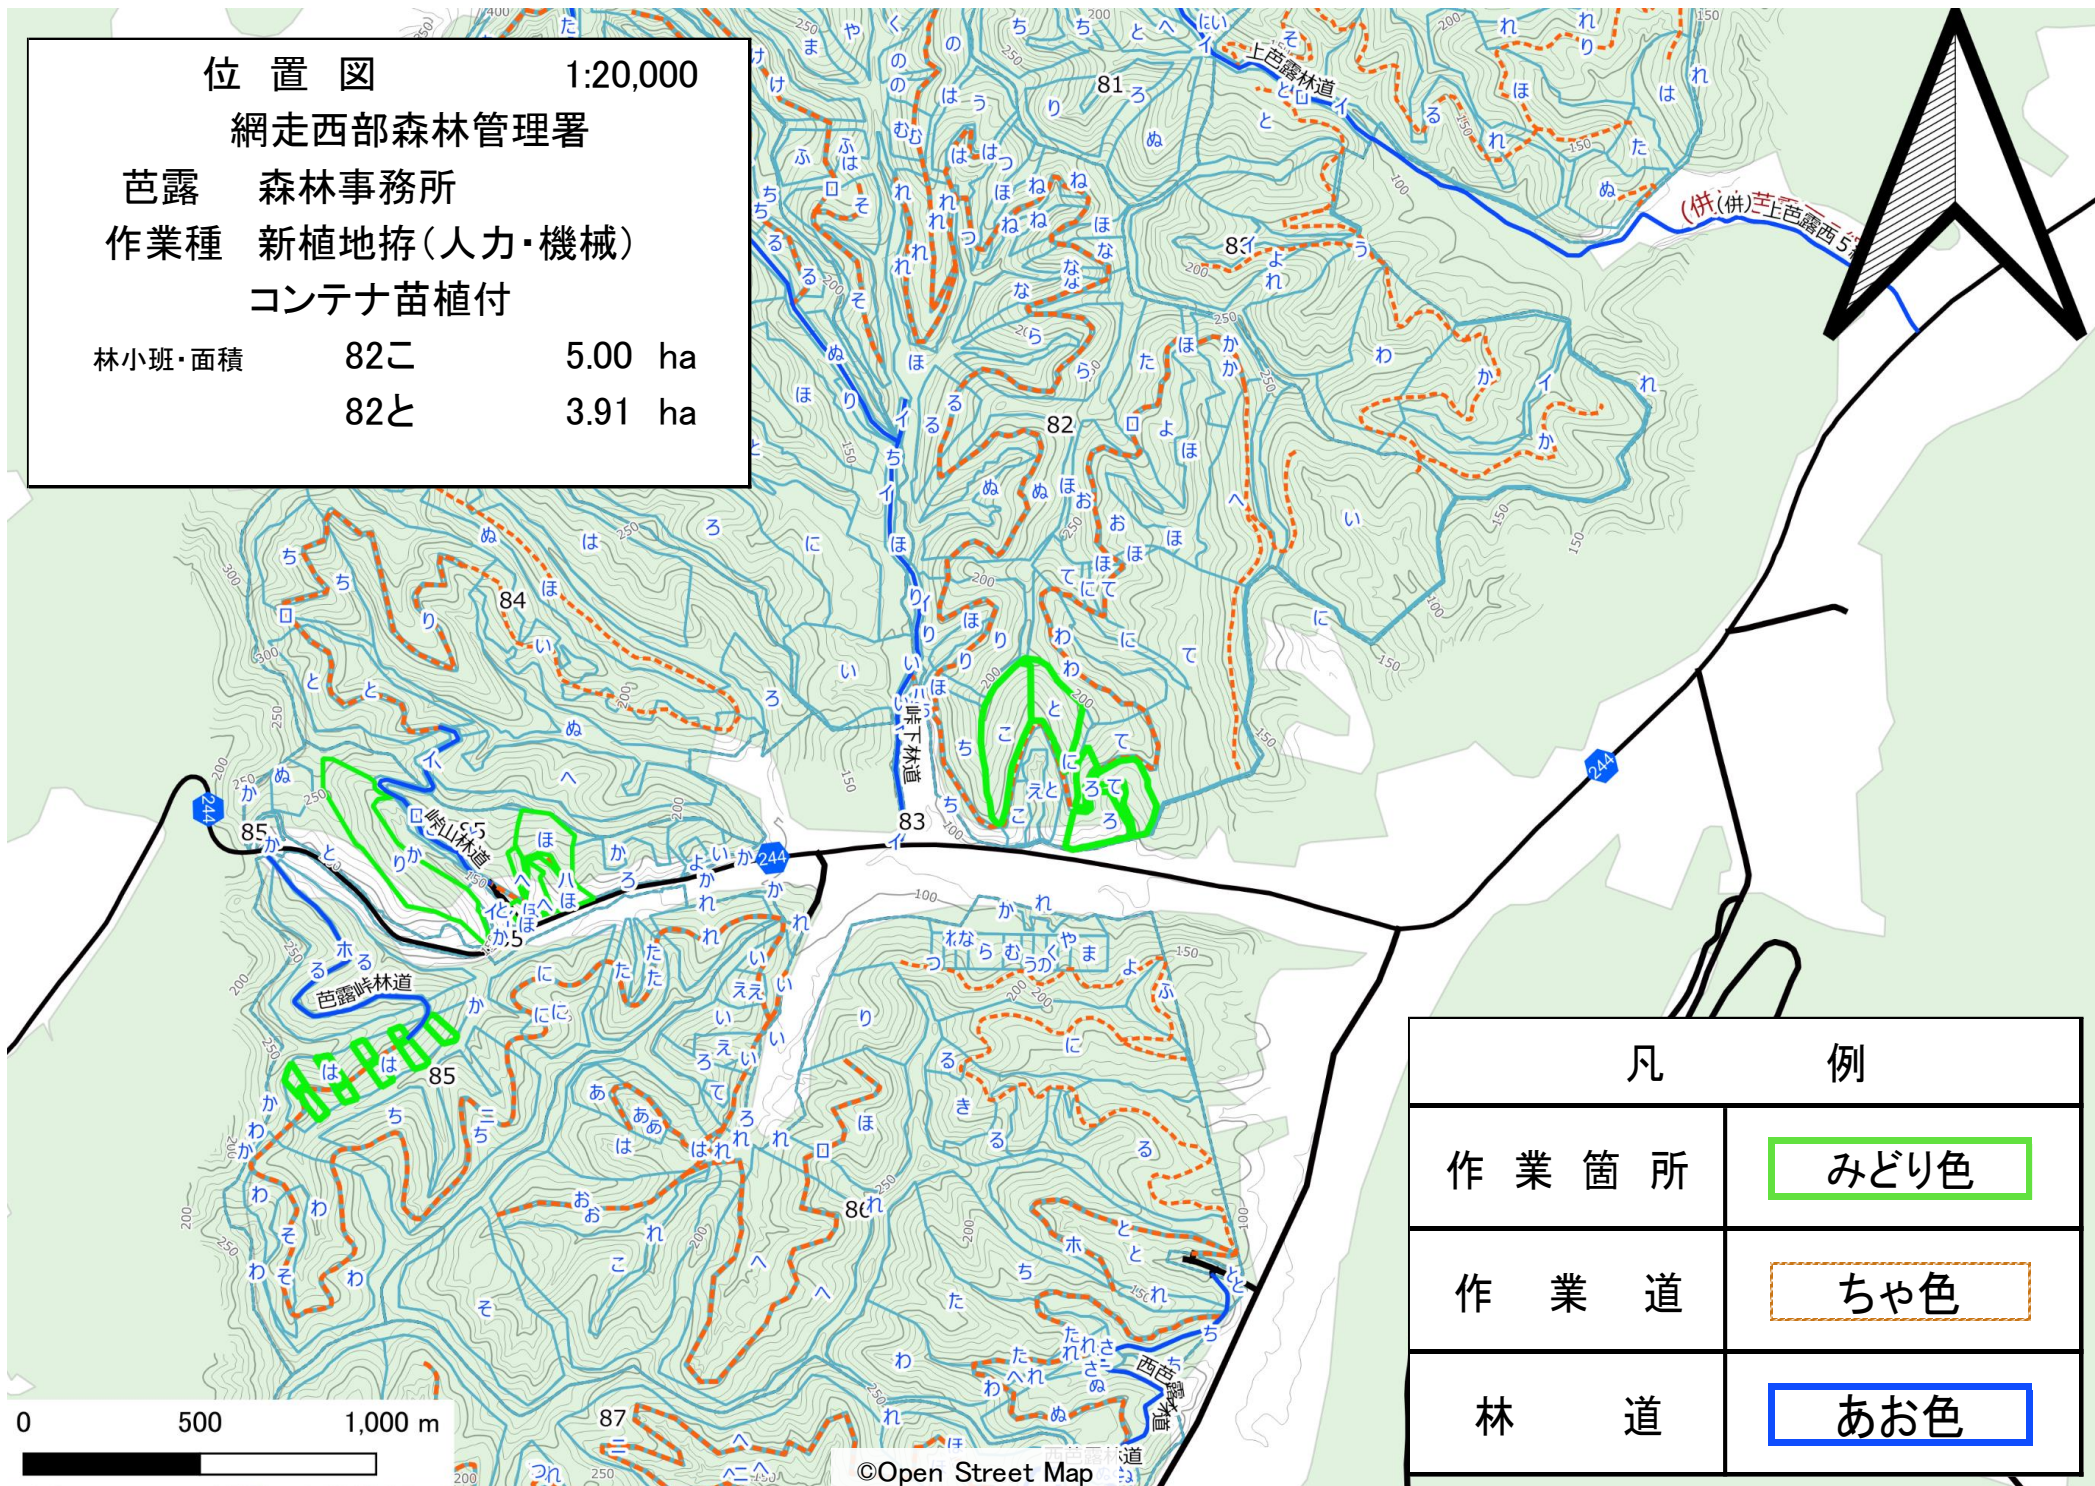

位置図 1:20,000
 網走西部森林管理署
 瀬戸瀬 森林事務所
 作業種 新植地拵(人力・機械)
 コンテナ苗植付
 林小班・面積 5や 2.16 ha

湯の里

凡 例	
作業箇所	みどり色
作業道	ちゃ色
林道	あお色

実測図 1:5,000
網走西部森林管理署
瀬戸瀬 森林事務所
作業種 新植地拵(人力・機械)
コンテナ苗植付
林小班・面積 5や 2.16 ha

凡	例
作業箇所	みどり色
作業道	ちゃ色
林道	あお色

位置図 1:20,000

網走西部森林管理署

芭露 森林事務所

作業種 新植地拵(人力・機械)

コンテナ苗植付

林小班・面積 82こ 5.00 ha

82と 3.91 ha

凡 例	
作業箇所	みどり色
作業道	ちゃ色
林道	あお色

位置図 1:20,000
 網走西部森林管理署
 滝 森林事務所
 作業種 新植地拵(人力・機械)
 コンテナ苗植付
 林小班・面積 1108ほ 5.02 ha
 1108る 5.11 ha

凡	例
作業箇所	みどり色
作業道	ちや色
林道	あお色

実測図 1:5,000
 網走西部森林管理署
 滝 森林事務所
 作業種 新植地拵(人力・機械)
 コンテナ苗植付
 林小班・面積 1108ほ 5.02 ha
 1108る 5.11 ha

凡	例
作業箇所	みどり色
作業道	ちゃ色
林道	あお色