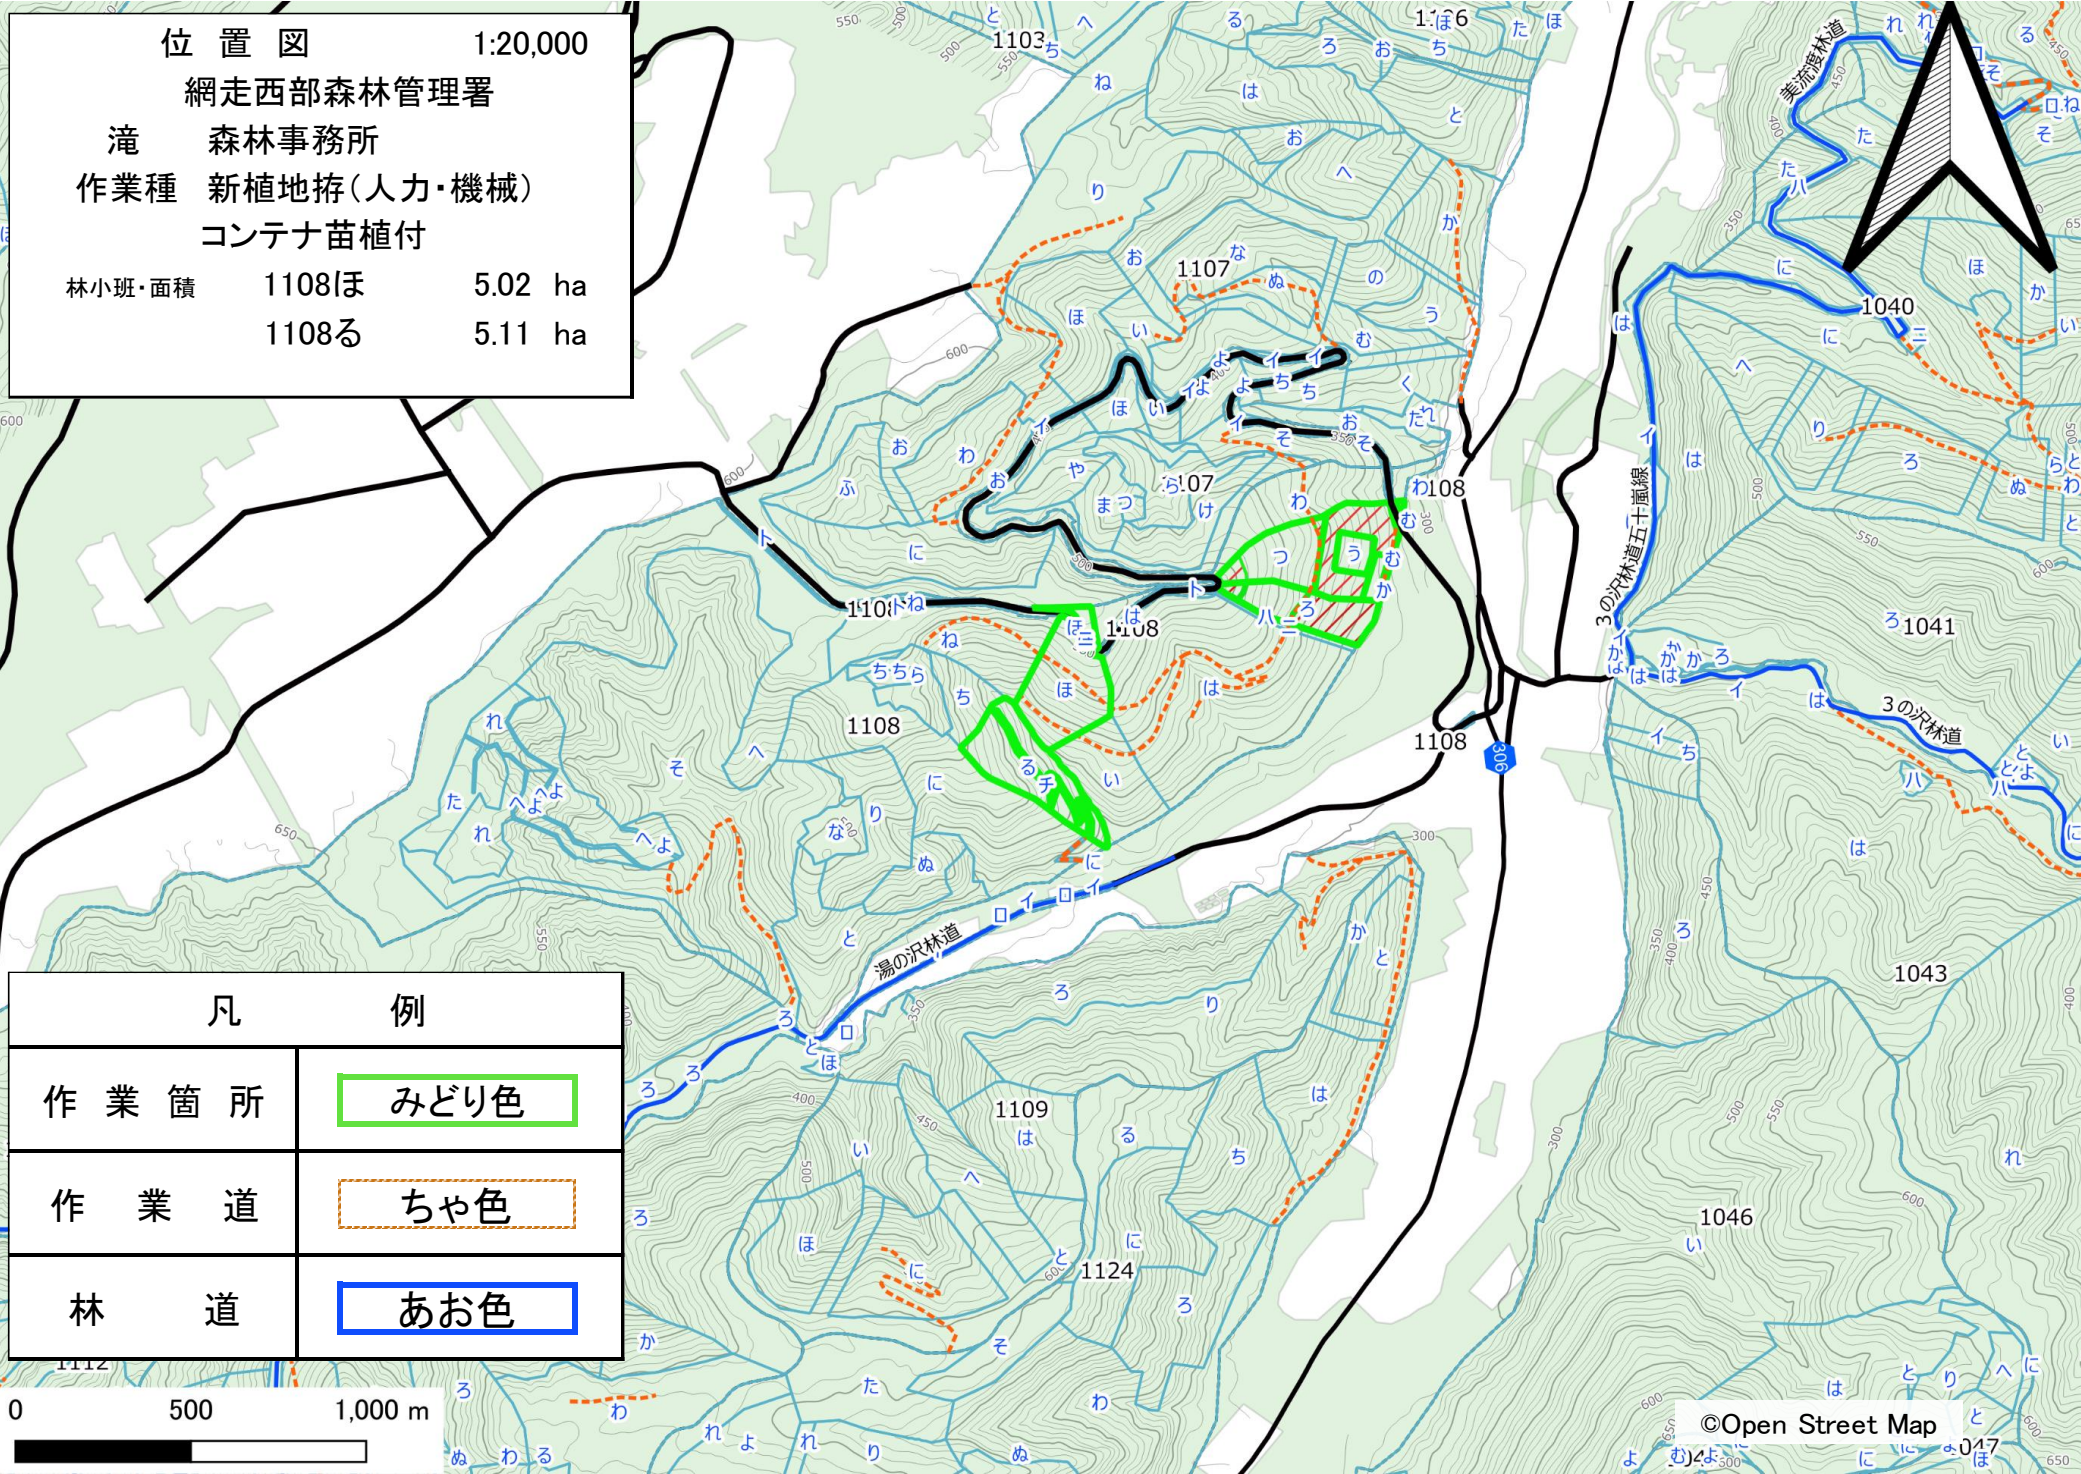

位置図 1:20,000
 網走西部森林管理署
 瀬戸瀬 森林事務所
 作業種 新植地拵(人力・機械)
 コンテナ苗植付
 林小班・面積 5や 2.16 ha

湯の里

凡 例	
作業箇所	みどり色
作業道	ちゃ色
林道	あお色

実測図 1:5,000
網走西部森林管理署
瀬戸瀬 森林事務所
作業種 新植地拵(人力・機械)
コンテナ苗植付
林小班・面積 5や 2.16 ha

凡	例
作業箇所	みどり色
作業道	ちゃ色
林道	あお色

位置図 1:20,000

網走西部森林管理署

芭露 森林事務所

作業種 新植地拵(人力・機械)

コンテナ苗植付

林小班・面積 82こ 5.00 ha

82と 3.91 ha

凡 例	
作業箇所	みどり色
作業道	ちゃ色
林道	あお色

位置図 1:20,000
 網走西部森林管理署
 滝 森林事務所
 作業種 新植地拵(人力・機械)
 コンテナ苗植付
 林小班・面積 1108ほ 5.02 ha
 1108る 5.11 ha

凡	例
作業箇所	みどり色
作業道	ちや色
林道	あお色

実測図 1:5,000
 網走西部森林管理署
 滝 森林事務所
 作業種 新植地拵(人力・機械)
 コンテナ苗植付
 林小班・面積 1108ほ 5.02 ha
 1108る 5.11 ha

凡	例
作業箇所	みどり色
作業道	ちゃ色
林道	あお色