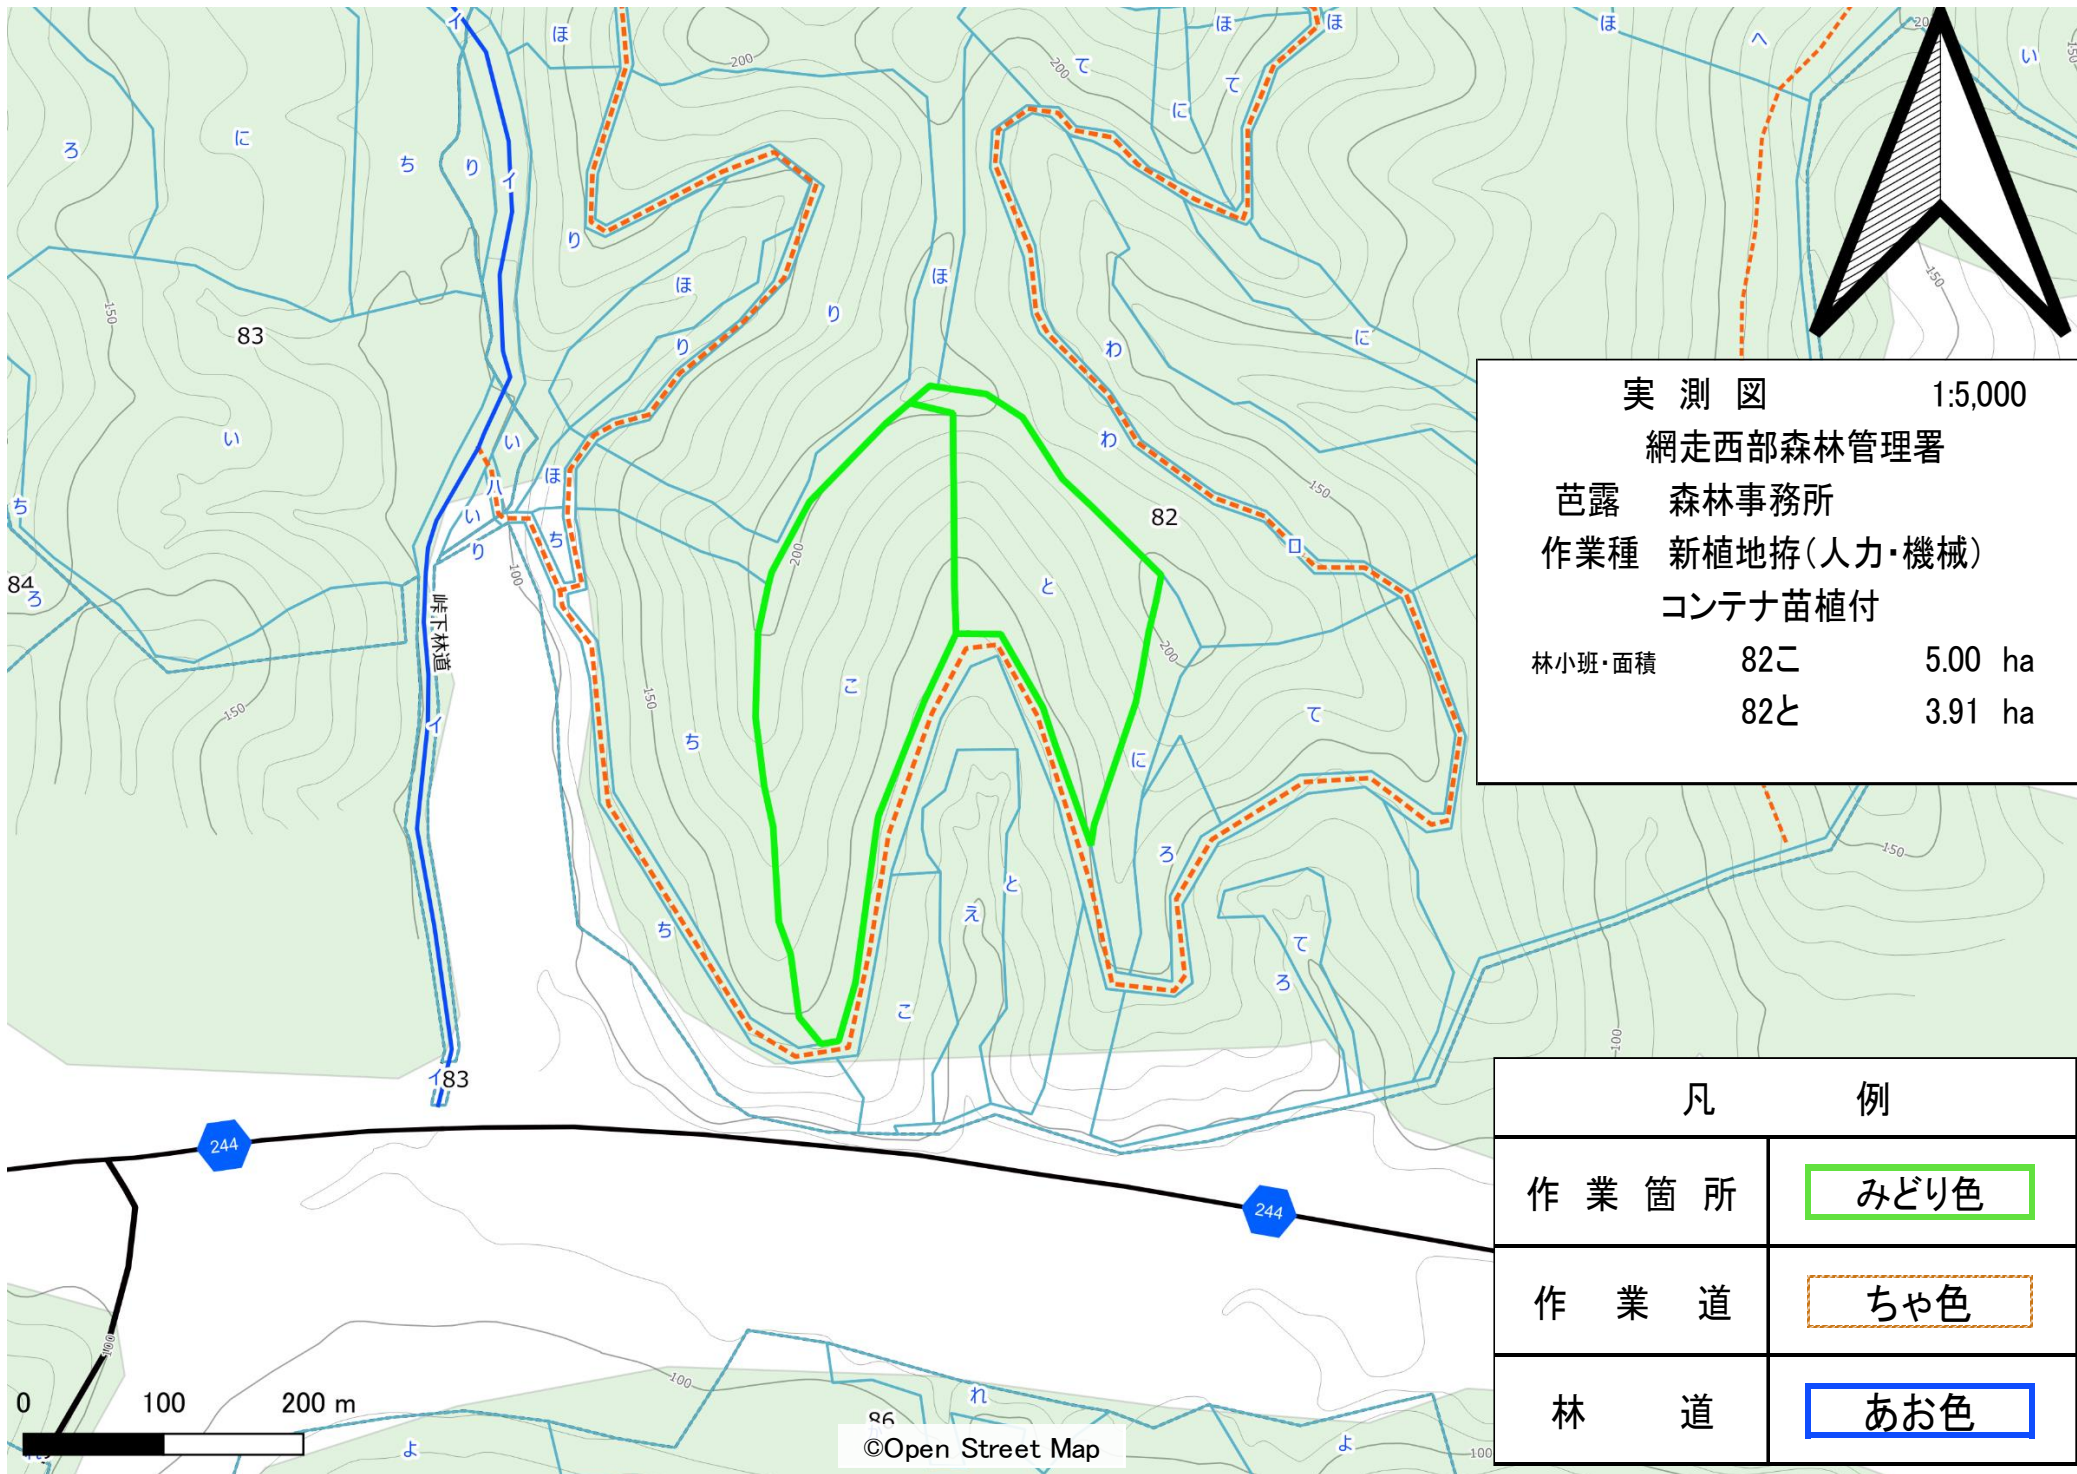

位置図 1:20,000
 網走西部森林管理署
 瀬戸瀬 森林事務所
 作業種 新植地拵(人力・機械)
 コンテナ苗植付
 林小班・面積 5や 2.16 ha

湯の里

凡 例	
作業箇所	みどり色
作業道	ちゃ色
林道	あお色

実測図 1:5,000
網走西部森林管理署
瀬戸瀬 森林事務所
作業種 新植地拵(人力・機械)
コンテナ苗植付
林小班・面積 5や 2.16 ha

凡	例
作業箇所	みどり色
作業道	ちゃ色
林道	あお色

位置図 1:20,000

網走西部森林管理署

芭露 森林事務所

作業種 新植地拵(人力・機械)

コンテナ苗植付

林小班・面積 82こ 5.00 ha

82と 3.91 ha

凡 例	
作業箇所	みどり色
作業道	ちゃ色
林道	あお色

位置図 1:20,000
 網走西部森林管理署
 滝 森林事務所
 作業種 新植地拵(人力・機械)
 コンテナ苗植付
 林小班・面積 1108ほ 5.02 ha
 1108る 5.11 ha

凡	例
作業箇所	みどり色
作業道	ちや色
林道	あお色

実測図 1:5,000
 網走西部森林管理署
 滝 森林事務所
 作業種 新植地拵(人力・機械)
 コンテナ苗植付
 林小班・面積 1108ほ 5.02 ha
 1108る 5.11 ha

凡	例
作業箇所	みどり色
作業道	ちゃ色
林道	あお色