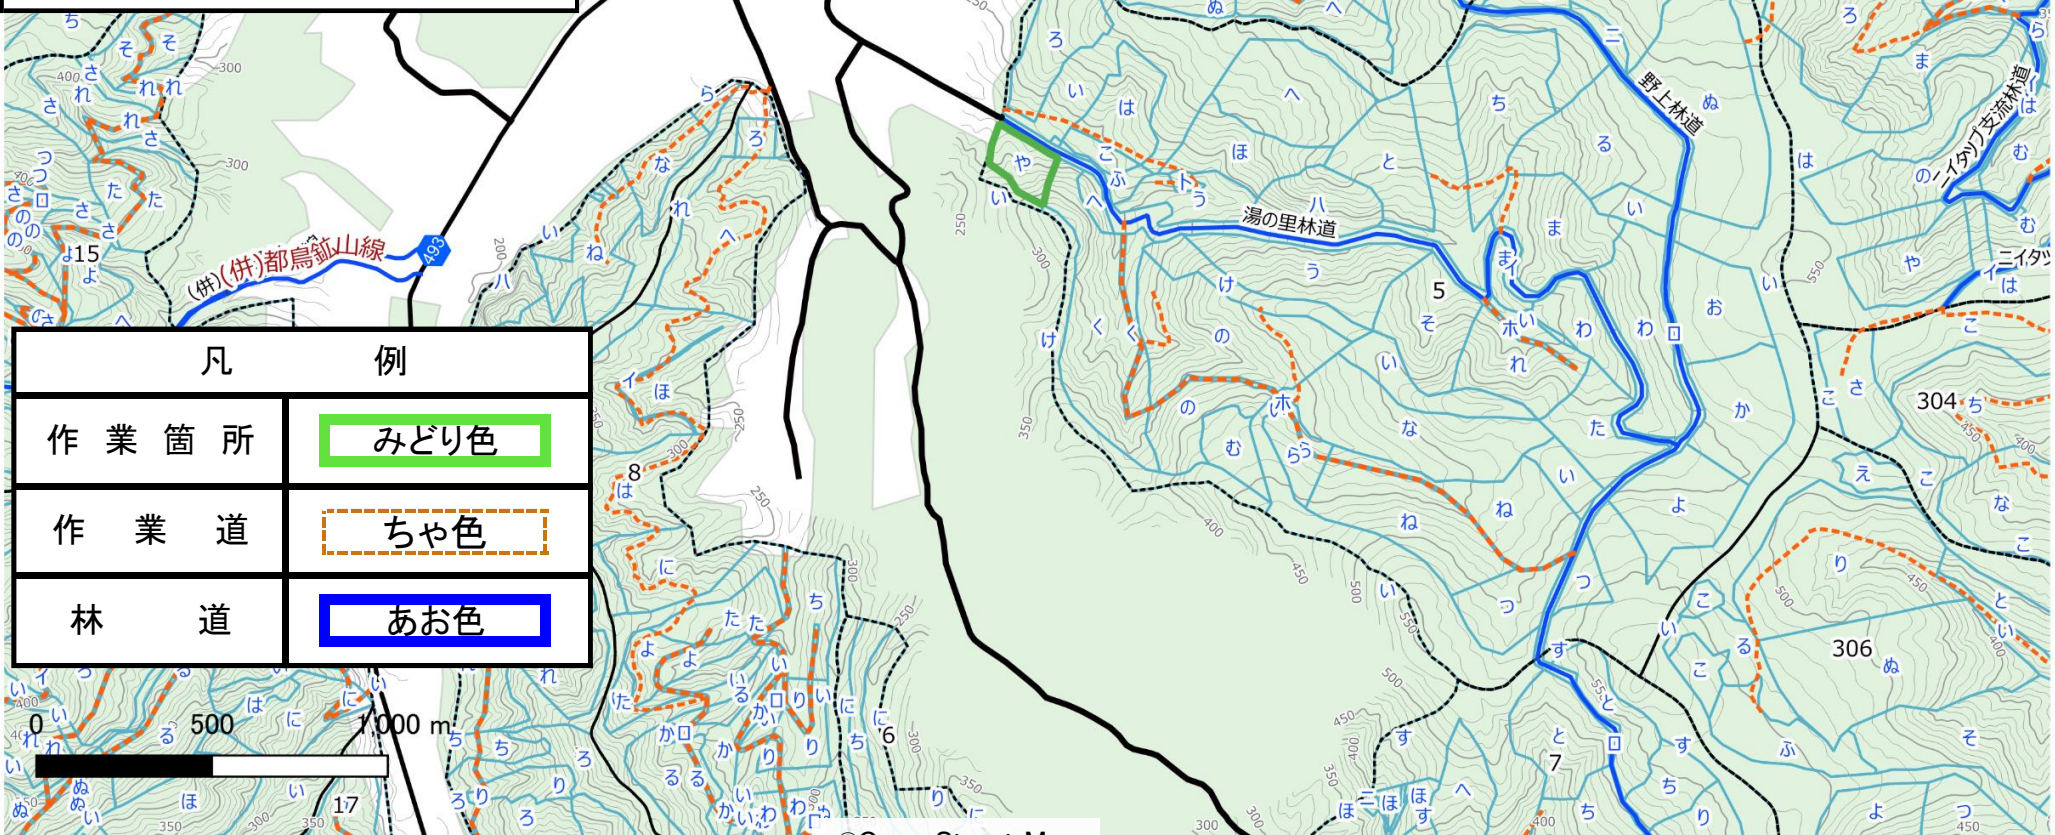

位置図 1:20,000
 網走西部森林管理署
 瀬戸瀬 森林事務所
 作業種 新植地拵(人力・機械)
 コンテナ苗植付
 林小班・面積 5や 2.16 ha

湯の里

凡 例	
作業箇所	みどり色
作業道	ちゃ色
林道	あお色

実測図 1:5,000
網走西部森林管理署
瀬戸瀬 森林事務所
作業種 新植地拵(人力・機械)
コンテナ苗植付
林小班・面積 5や 2.16 ha

凡	例
作業箇所	みどり色
作業道	ちゃ色
林道	あお色

位置図 1:20,000

網走西部森林管理署

芭露 森林事務所

作業種 新植地拵(人力・機械)

コンテナ苗植付

林小班・面積 82こ 5.00 ha

82と 3.91 ha

凡 例	
作業箇所	みどり色
作業道	ちゃ色
林道	あお色

位置図 1:20,000
 網走西部森林管理署
 滝 森林事務所
 作業種 新植地拵(人力・機械)
 コンテナ苗植付
 林小班・面積 1108ほ 5.02 ha
 1108る 5.11 ha

凡	例
作業箇所	みどり色
作業道	ちや色
林道	あお色

実測図 1:5,000
 網走西部森林管理署
 滝 森林事務所
 作業種 新植地拵(人力・機械)
 コンテナ苗植付
 林小班・面積 1108ほ 5.02 ha
 1108る 5.11 ha

凡	例
作業箇所	みどり色
作業道	ちゃ色
林道	あお色