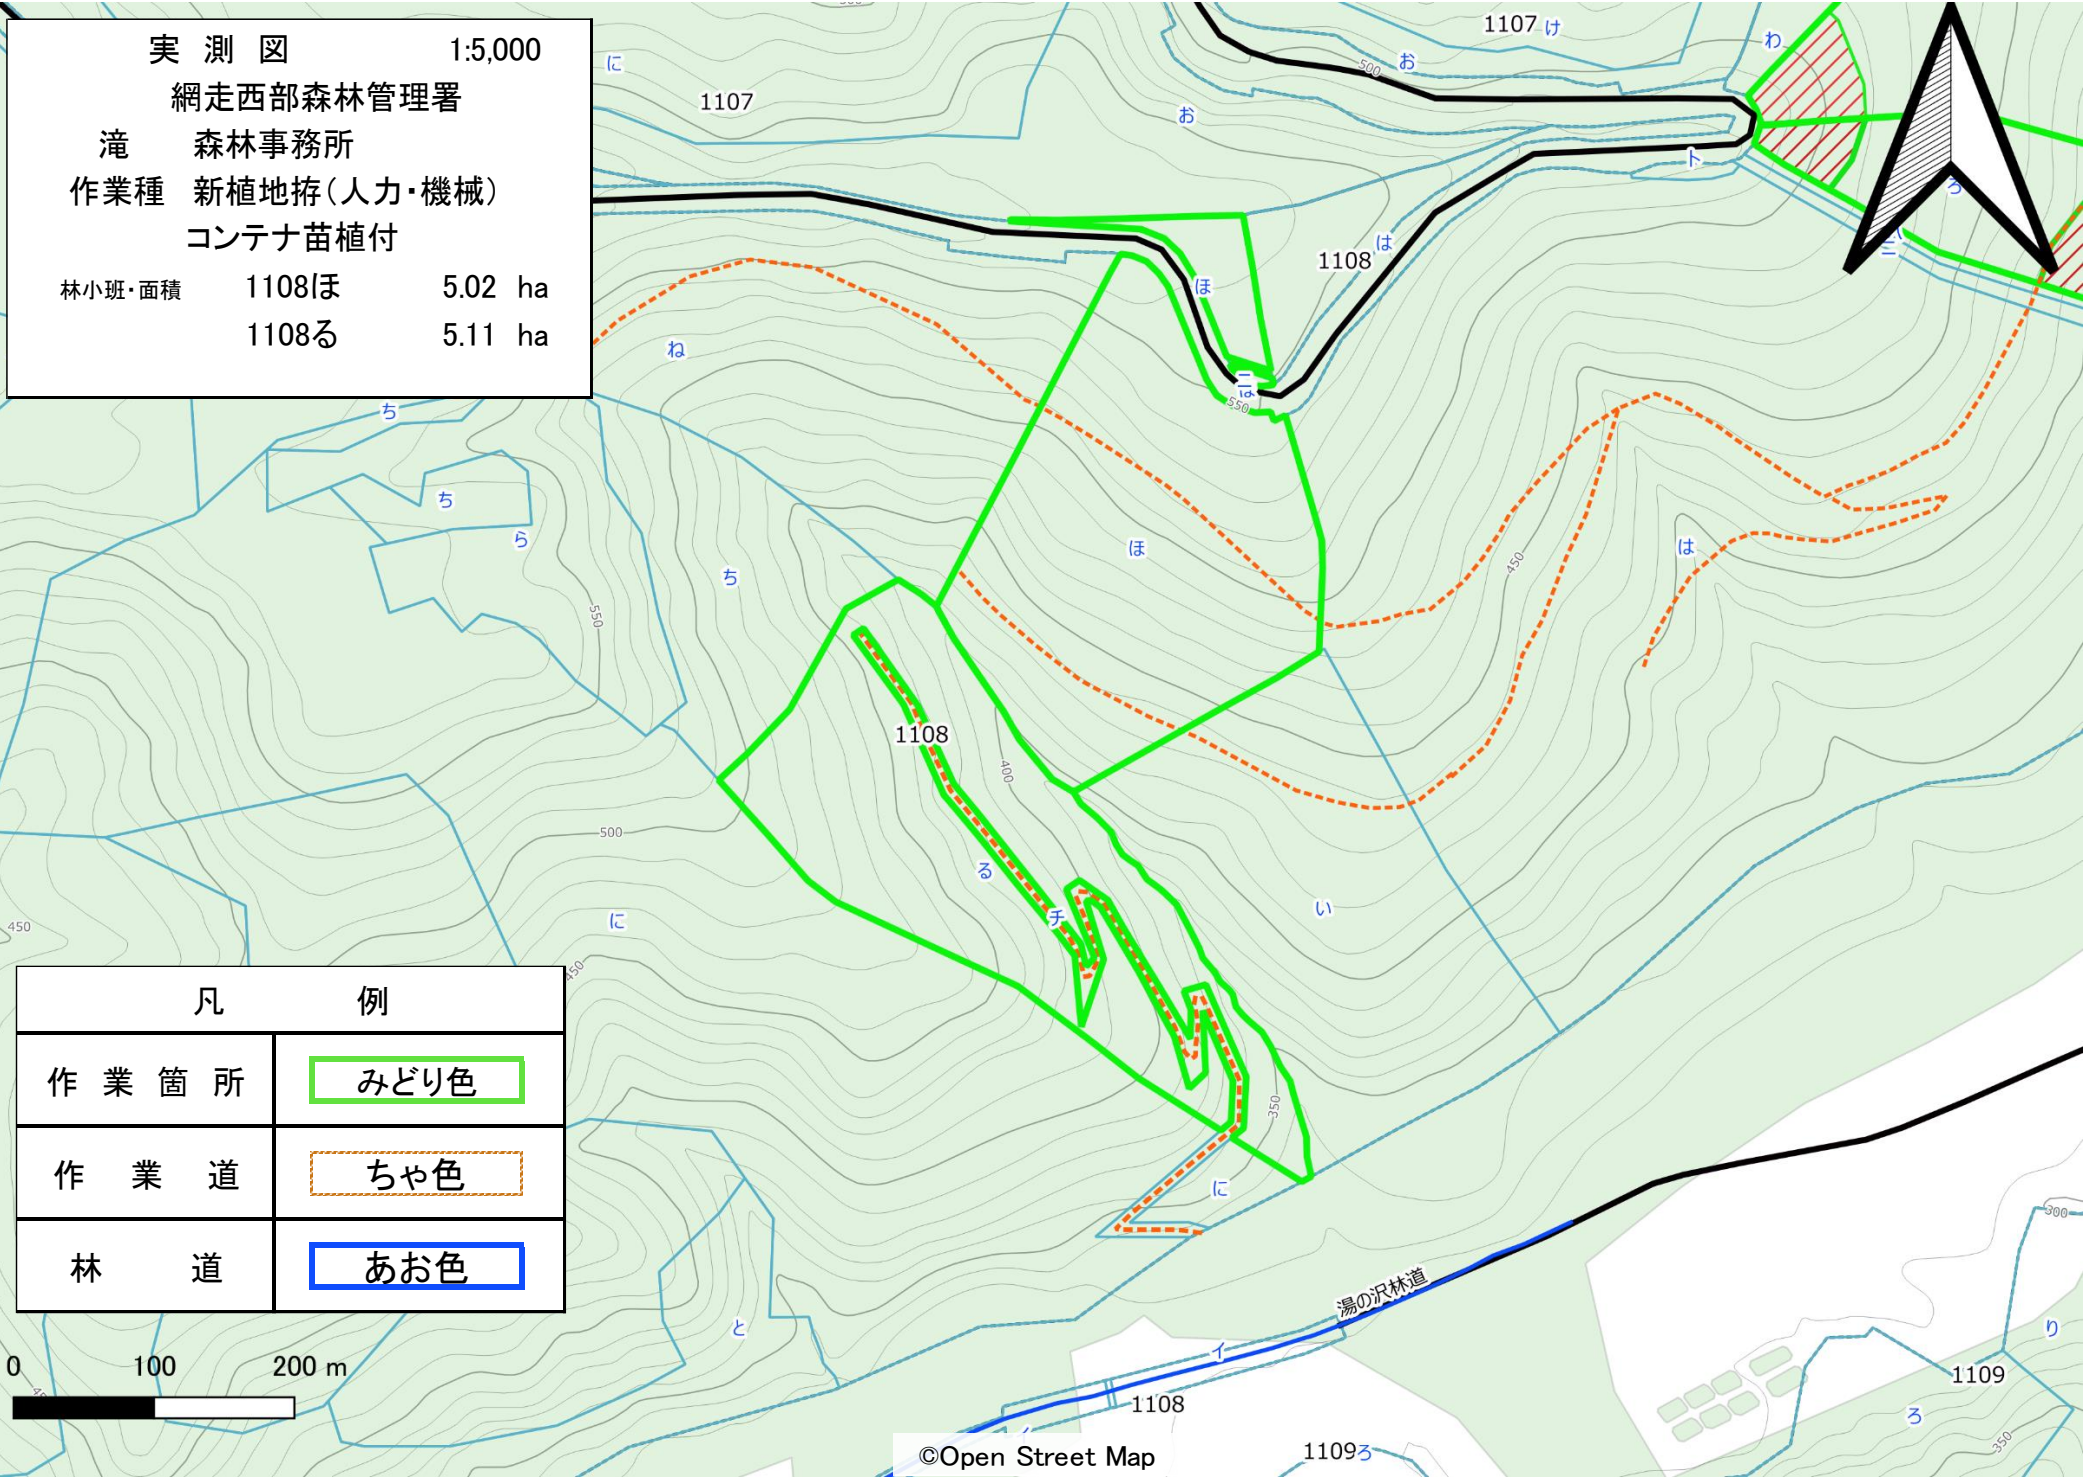

位置図 1:20,000
 網走西部森林管理署
 瀬戸瀬 森林事務所
 作業種 新植地拵(人力・機械)
 コンテナ苗植付
 林小班・面積 5や 2.16 ha

湯の里

凡 例	
作業箇所	みどり色
作業道	ちゃ色
林道	あお色

実測図 1:5,000
網走西部森林管理署
瀬戸瀬 森林事務所
作業種 新植地拵(人力・機械)
コンテナ苗植付
林小班・面積 5や 2.16 ha

凡	例
作業箇所	みどり色
作業道	ちゃ色
林道	あお色

位置図 1:20,000

網走西部森林管理署

芭露 森林事務所

作業種 新植地拵(人力・機械)

コンテナ苗植付

林小班・面積 82こ 5.00 ha

82と 3.91 ha

凡 例	
作業箇所	みどり色
作業道	ちゃ色
林道	あお色

位置図 1:20,000
 網走西部森林管理署
 滝 森林事務所
 作業種 新植地拵(人力・機械)
 コンテナ苗植付
 林小班・面積 1108ほ 5.02 ha
 1108る 5.11 ha

凡	例
作業箇所	みどり色
作業道	ちや色
林道	あお色

実測図 1:5,000
 網走西部森林管理署
 滝 森林事務所
 作業種 新植地拵(人力・機械)
 コンテナ苗植付
 林小班・面積 1108ほ 5.02 ha
 1108る 5.11 ha

凡	例
作業箇所	みどり色
作業道	ちゃ色
林道	あお色