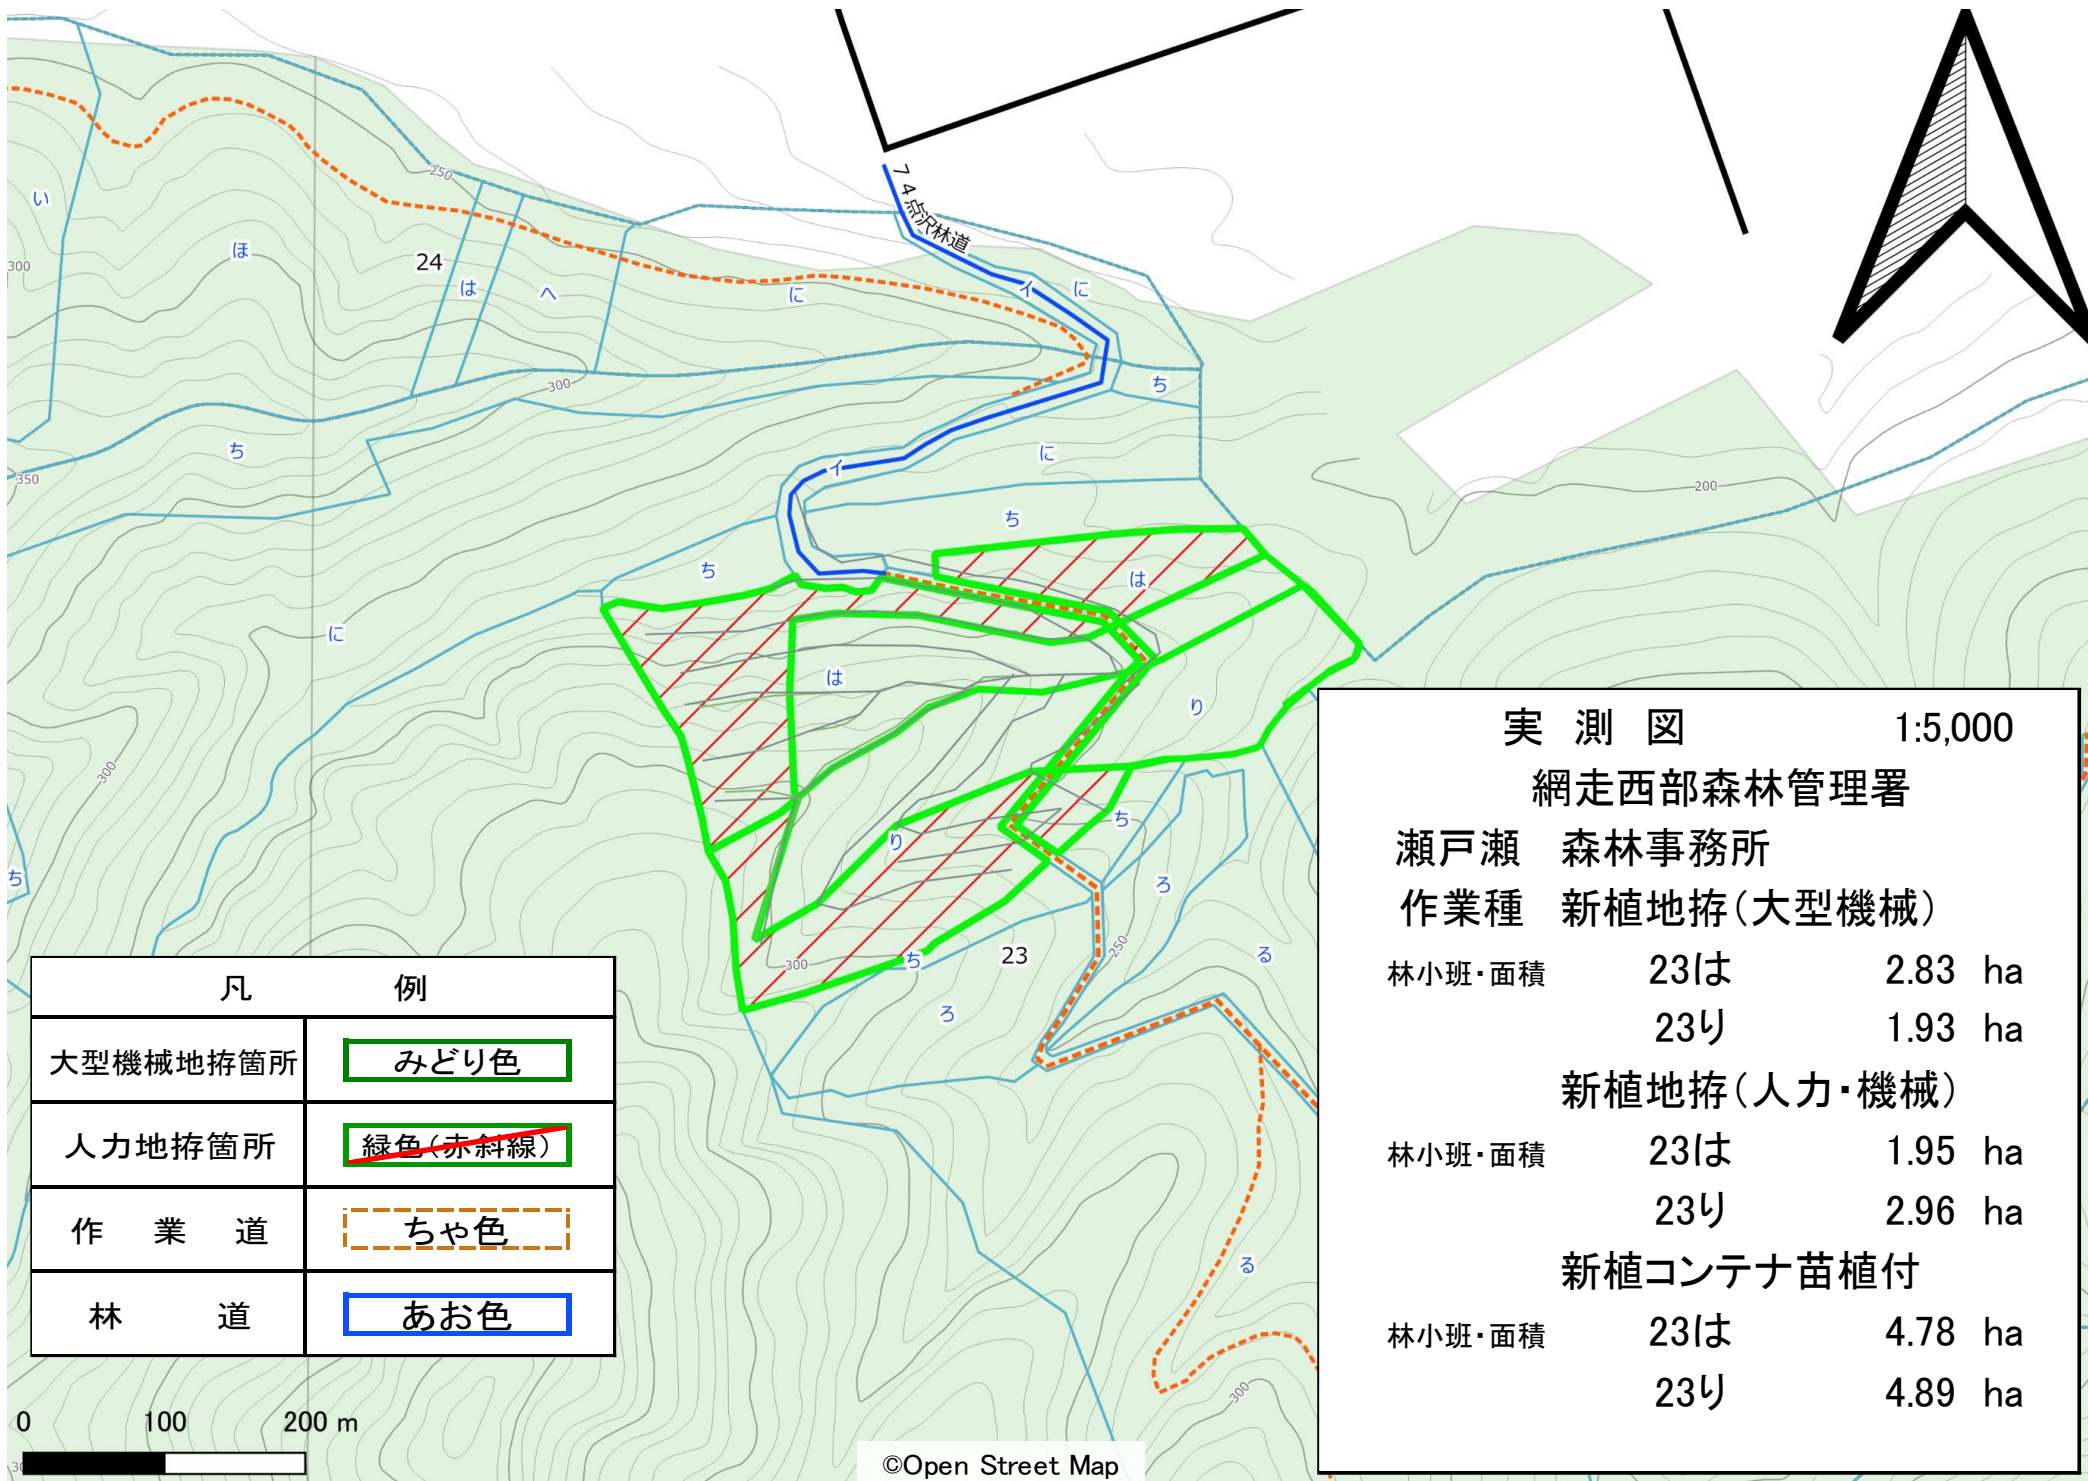

凡	例
作業箇所	みどり色
人力地拵箇所	緑色(赤斜線)
作業道	ちゃ色
林道	あお色

位置図		1:20,000
網走西部森林管理署		
瀬戸瀬 森林事務所		
作業種	新植地拵(大型機械)	
林小班・面積	23は	2.83 ha
	23り	1.93 ha
	新植地拵(人力・機械)	
林小班・面積	23は	1.95 ha
	23り	2.96 ha
	新植コンテナ苗植付	
林小班・面積	23は	4.78 ha
	23り	4.89 ha

実測図 1:5,000

網走西部森林管理署

瀬戸瀬 森林事務所

作業種 新植地拵(大型機械)

林小班・面積 23は 2.83 ha

23り 1.93 ha

新植地拵(人力・機械)

林小班・面積 23は 1.95 ha

23り 2.96 ha

新植コンテナ苗植付

林小班・面積 23は 4.78 ha

23り 4.89 ha

凡	例
大型機械地拵箇所	みどり色
人力地拵箇所	緑色(赤斜線)
作業道	ちや色
林道	あお色

0 100 200 m