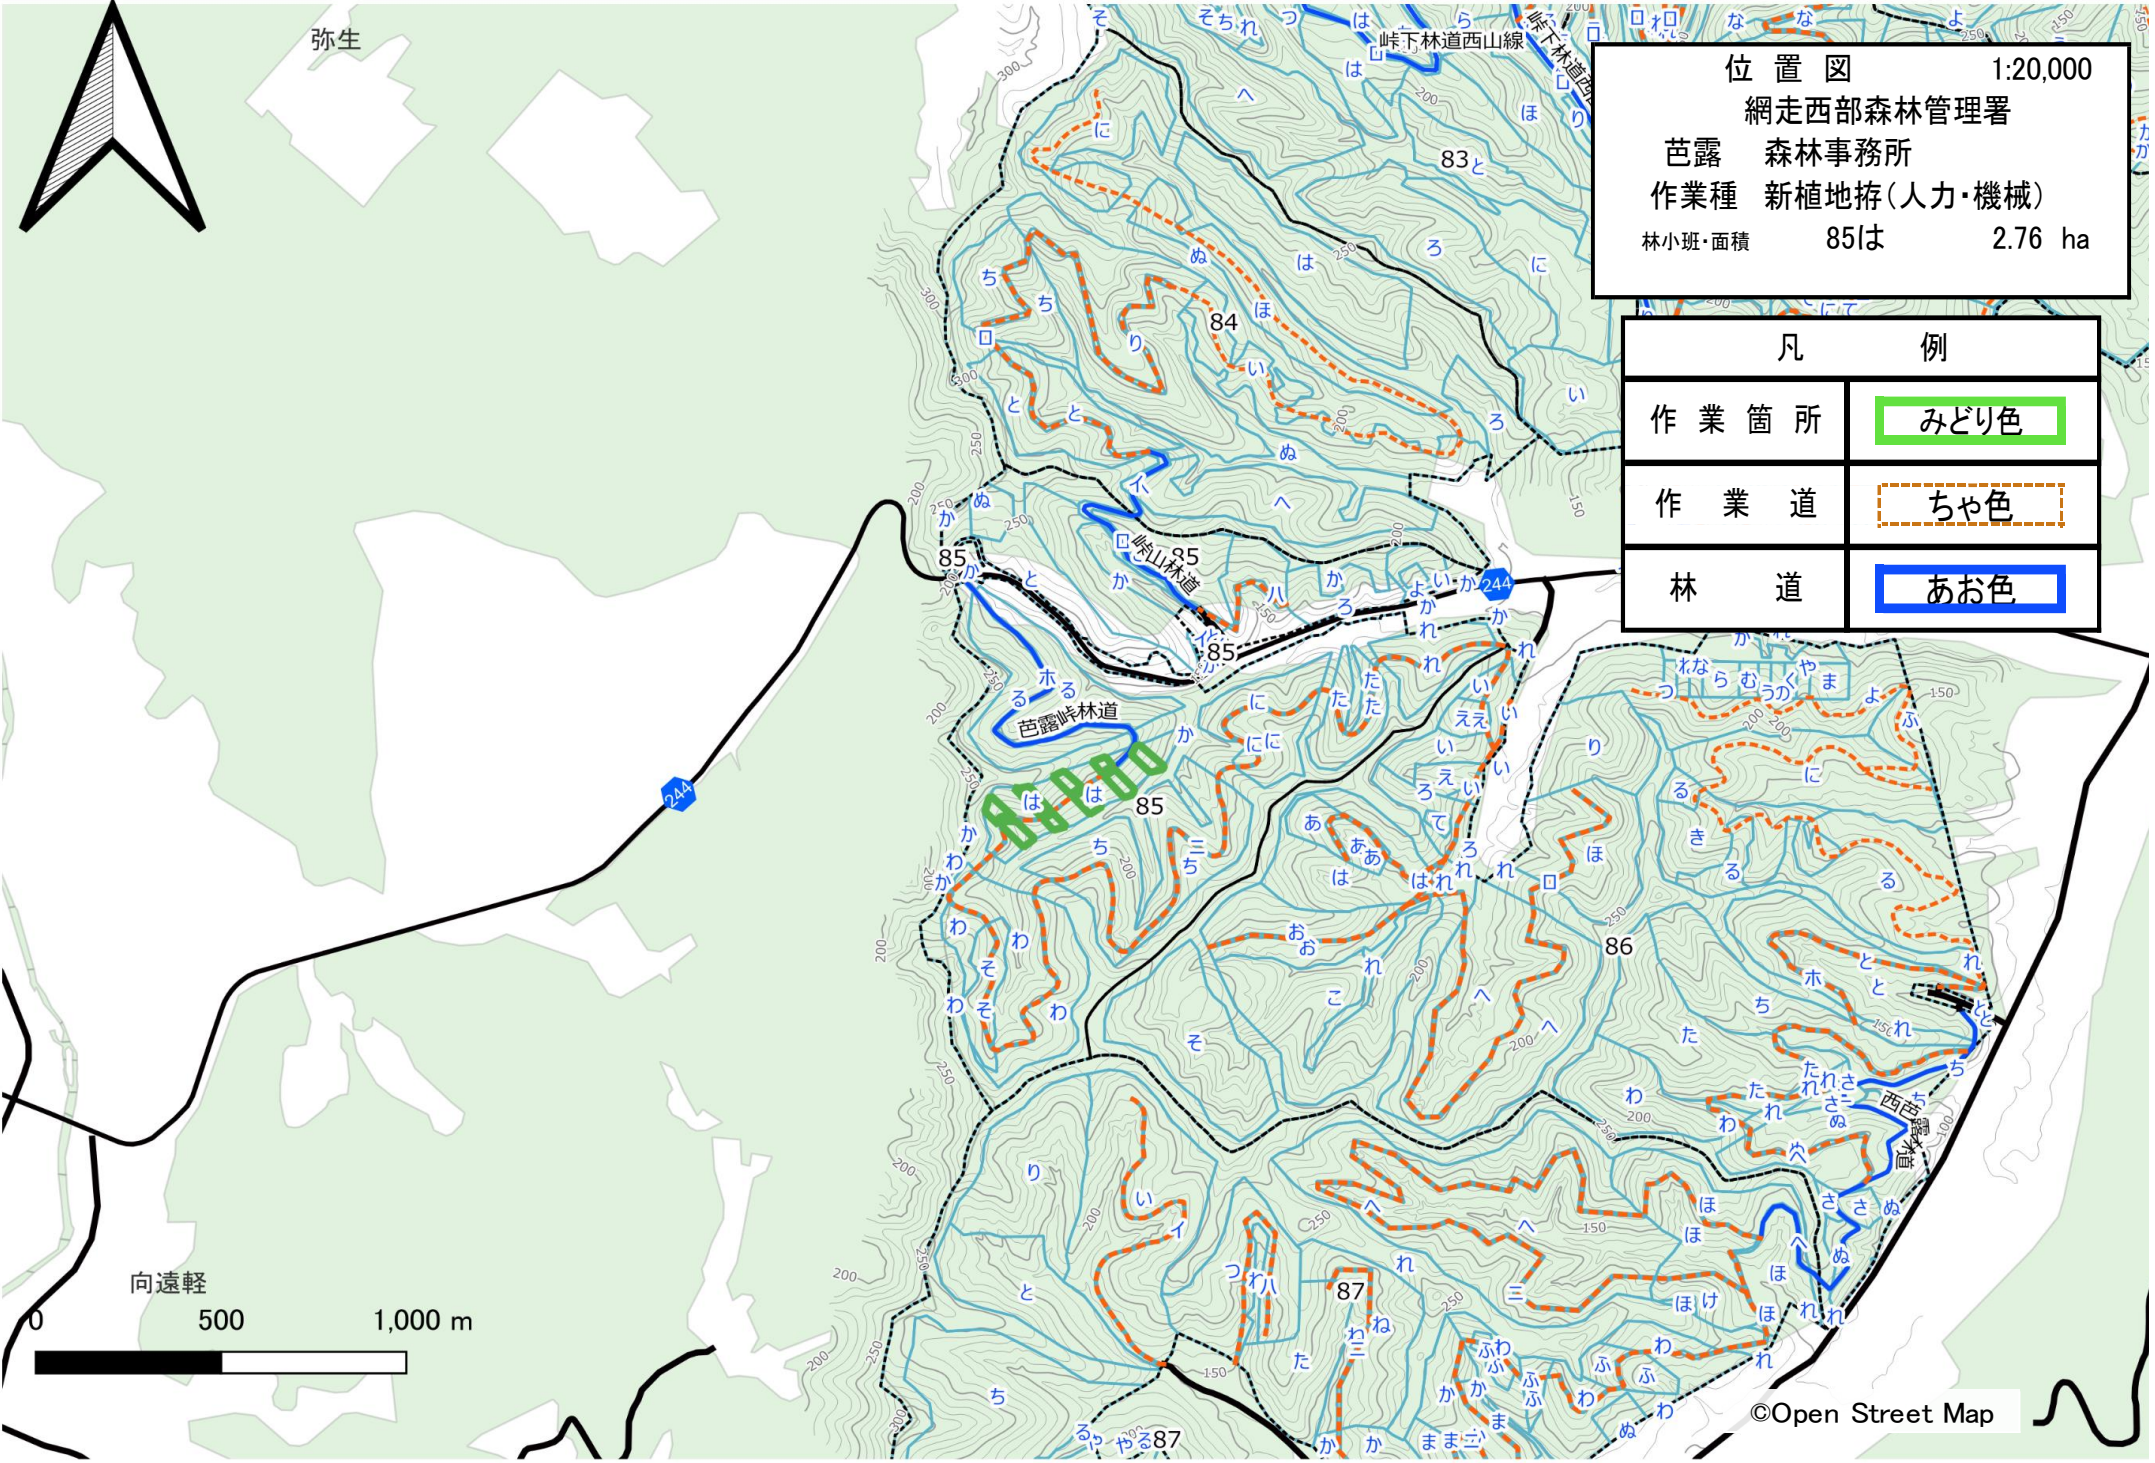

弥生

位置図 1:20,000
 網走西部森林管理署
 芭露 森林事務所
 作業種 新植地拵(人力・機械)
 林小班・面積 85は 2.76 ha

凡 例	
作業箇所	みどり色
作業道	ちや色
林道	あお色

向遠軽

実測図 1:5,000

網走西部森林管理署

芭露 森林事務所

作業種 新植地拵(人力・機械)

林小班・面積 85は 2.76 ha

凡 例	
作業箇所	みどり色
作業道	ちや色
林道	あお色