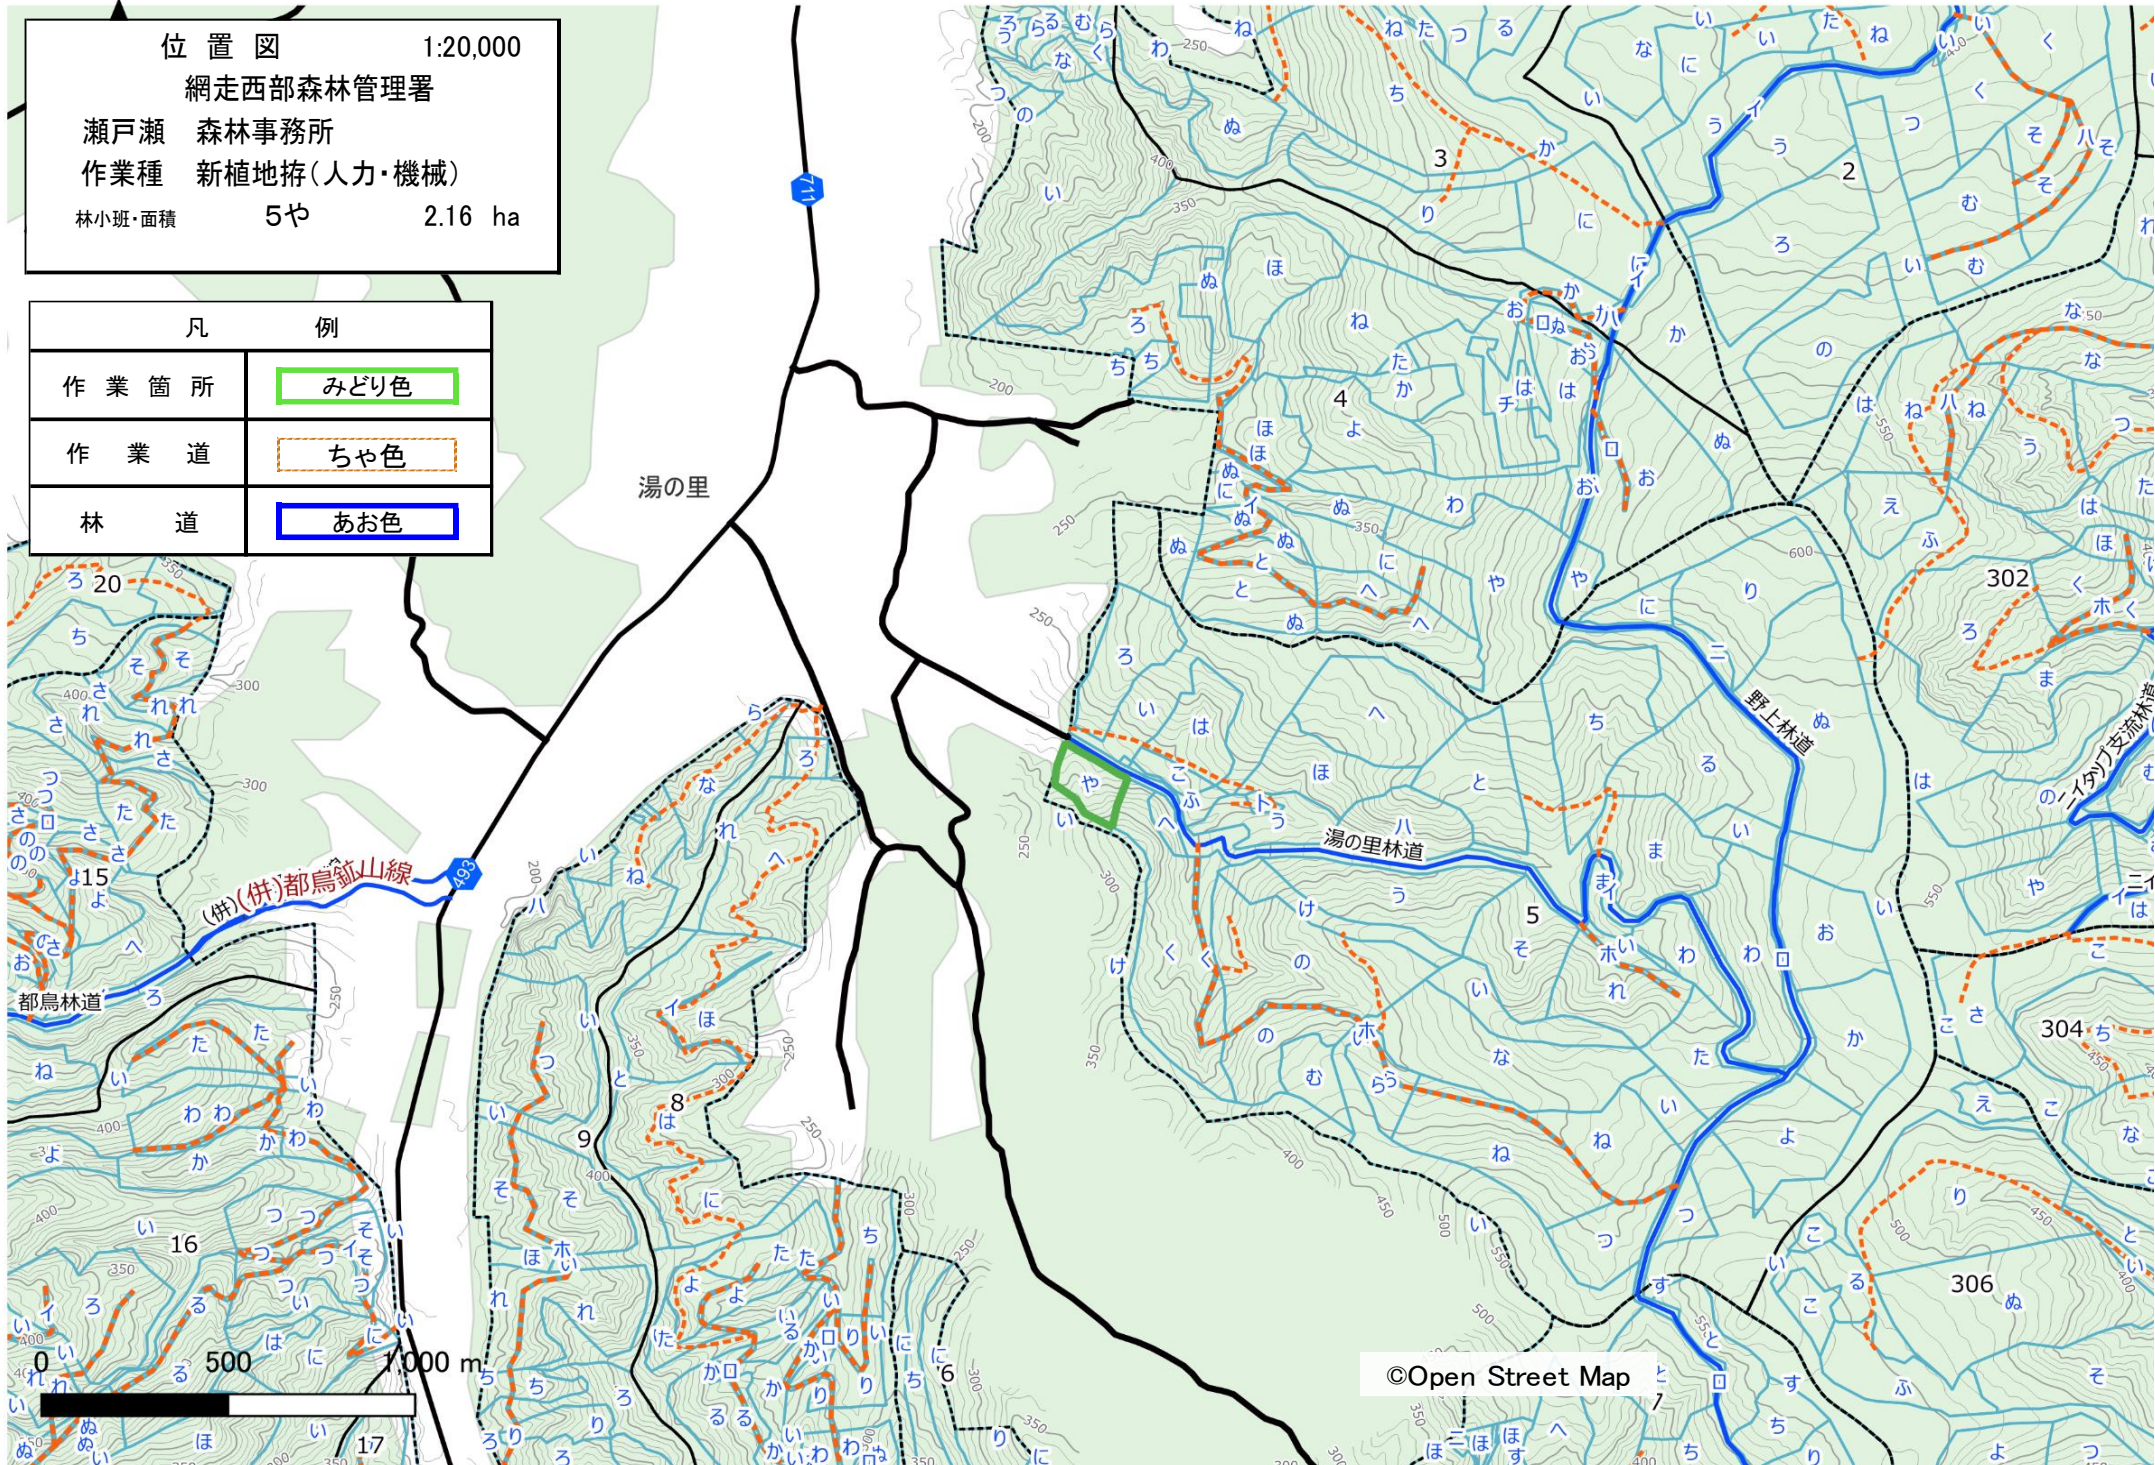

位置図 1:20,000  
 網走西部森林管理署  
 瀬戸瀬 森林事務所  
 作業種 新植地拵(人力・機械)  
 林小班・面積 5や 2.16 ha

凡	例
作業箇所	みどり色
作業道	ちゃ色
林道	あお色

実測図 1:5,000  
網走西部森林管理署  
瀬戸瀬 森林事務所  
作業種 新植地拵(人力・機械)  
林小班・面積 5や 2.16 ha

凡 例	
作業箇所	みどり色
作業道	ちゃ色
林道	あお色