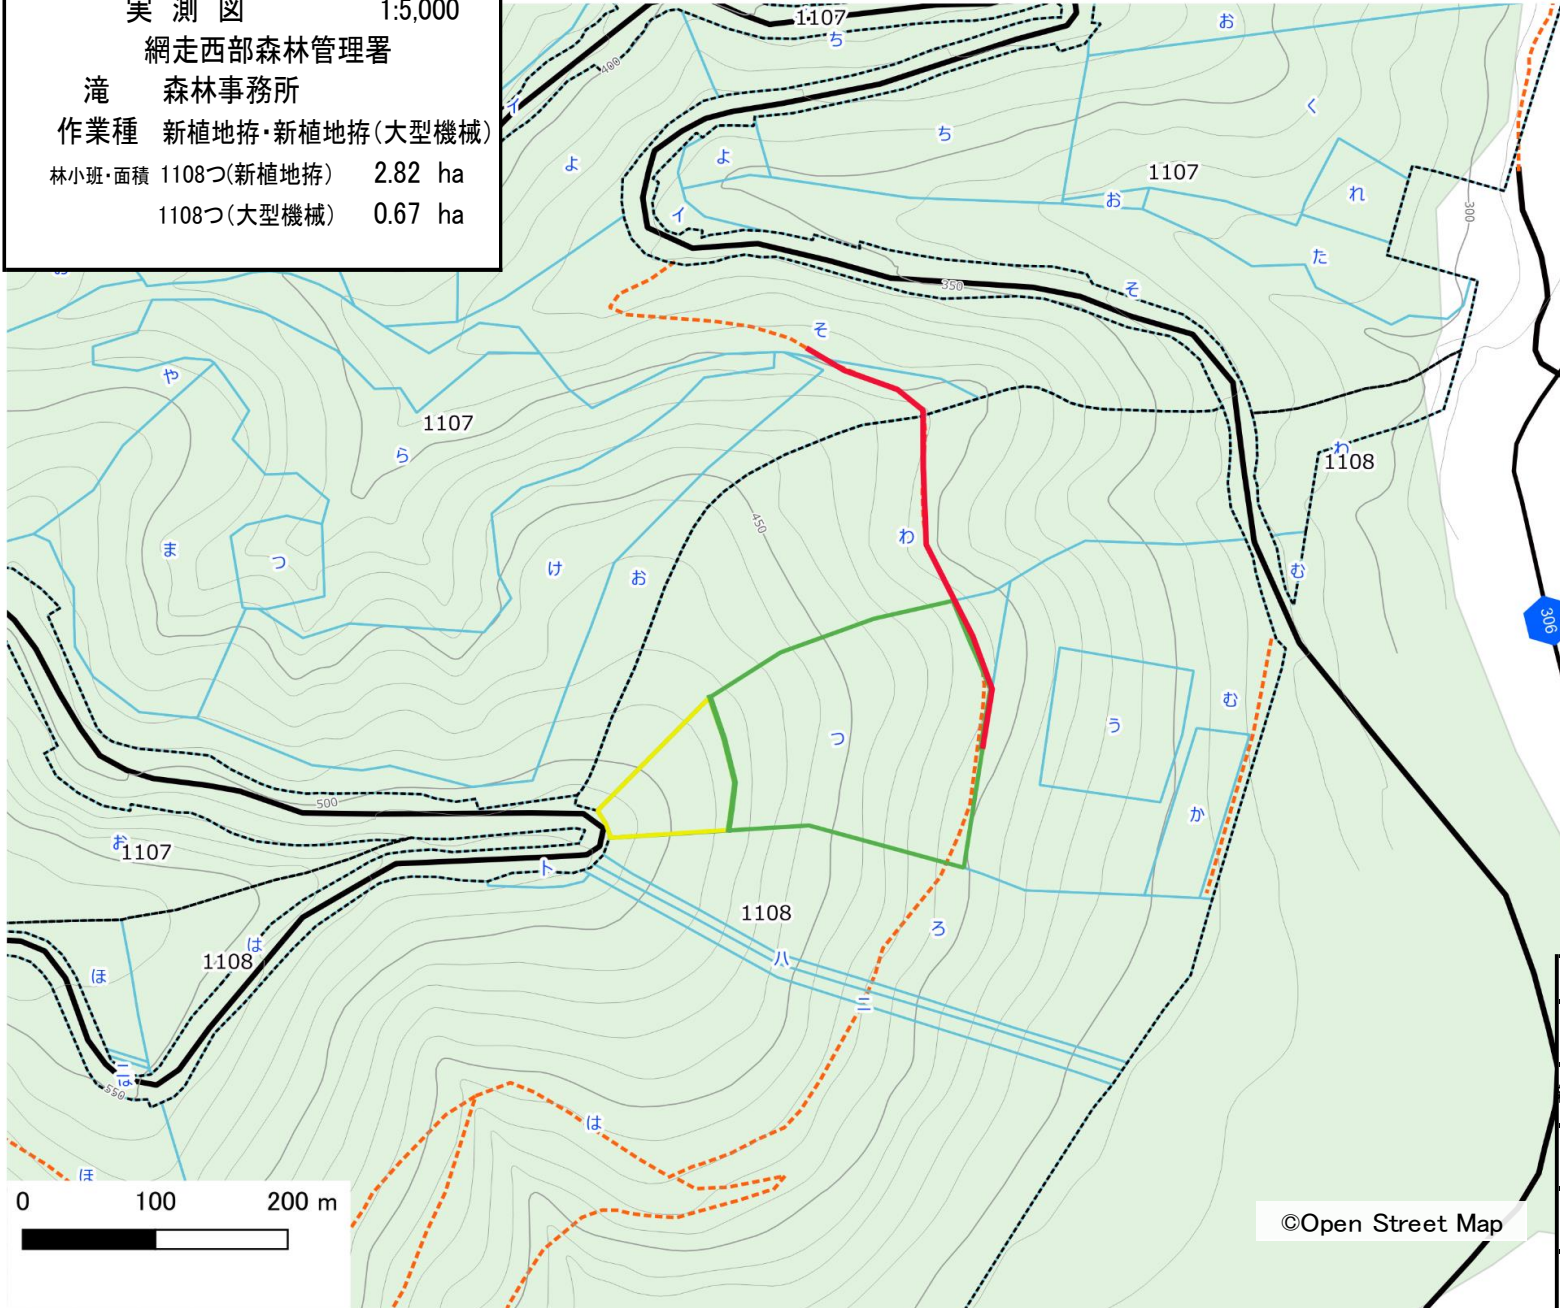

位置図 1:20,000
 網走西部森林管理署
 滝 森林事務所
 作業種 新植地拵・新植地拵(大型機械)
 林小班・面積 1108つ(新植地拵) 2.82 ha
 1108つ(大型機械) 0.67 ha

凡 例	
新植地拵	みどり色
新植地拵(大型機械)	き色
作業道修理 路面整正	あか色
作業道	ちや色
林 道	あお色

©Open Street Map

実測図 1:5,000
 網走西部森林管理署
 滝 森林事務所
 作業種 新植地拵・新植地拵(大型機械)
 林小班・面積 1108つ(新植地拵) 2.82 ha
 1108つ(大型機械) 0.67 ha

凡	例
新植地拵	みどり色
新植地拵(大型機械)	き色
作業道修理 路面整正	あか色
作業道	ちや色
林道	あお色

©Open Street Map