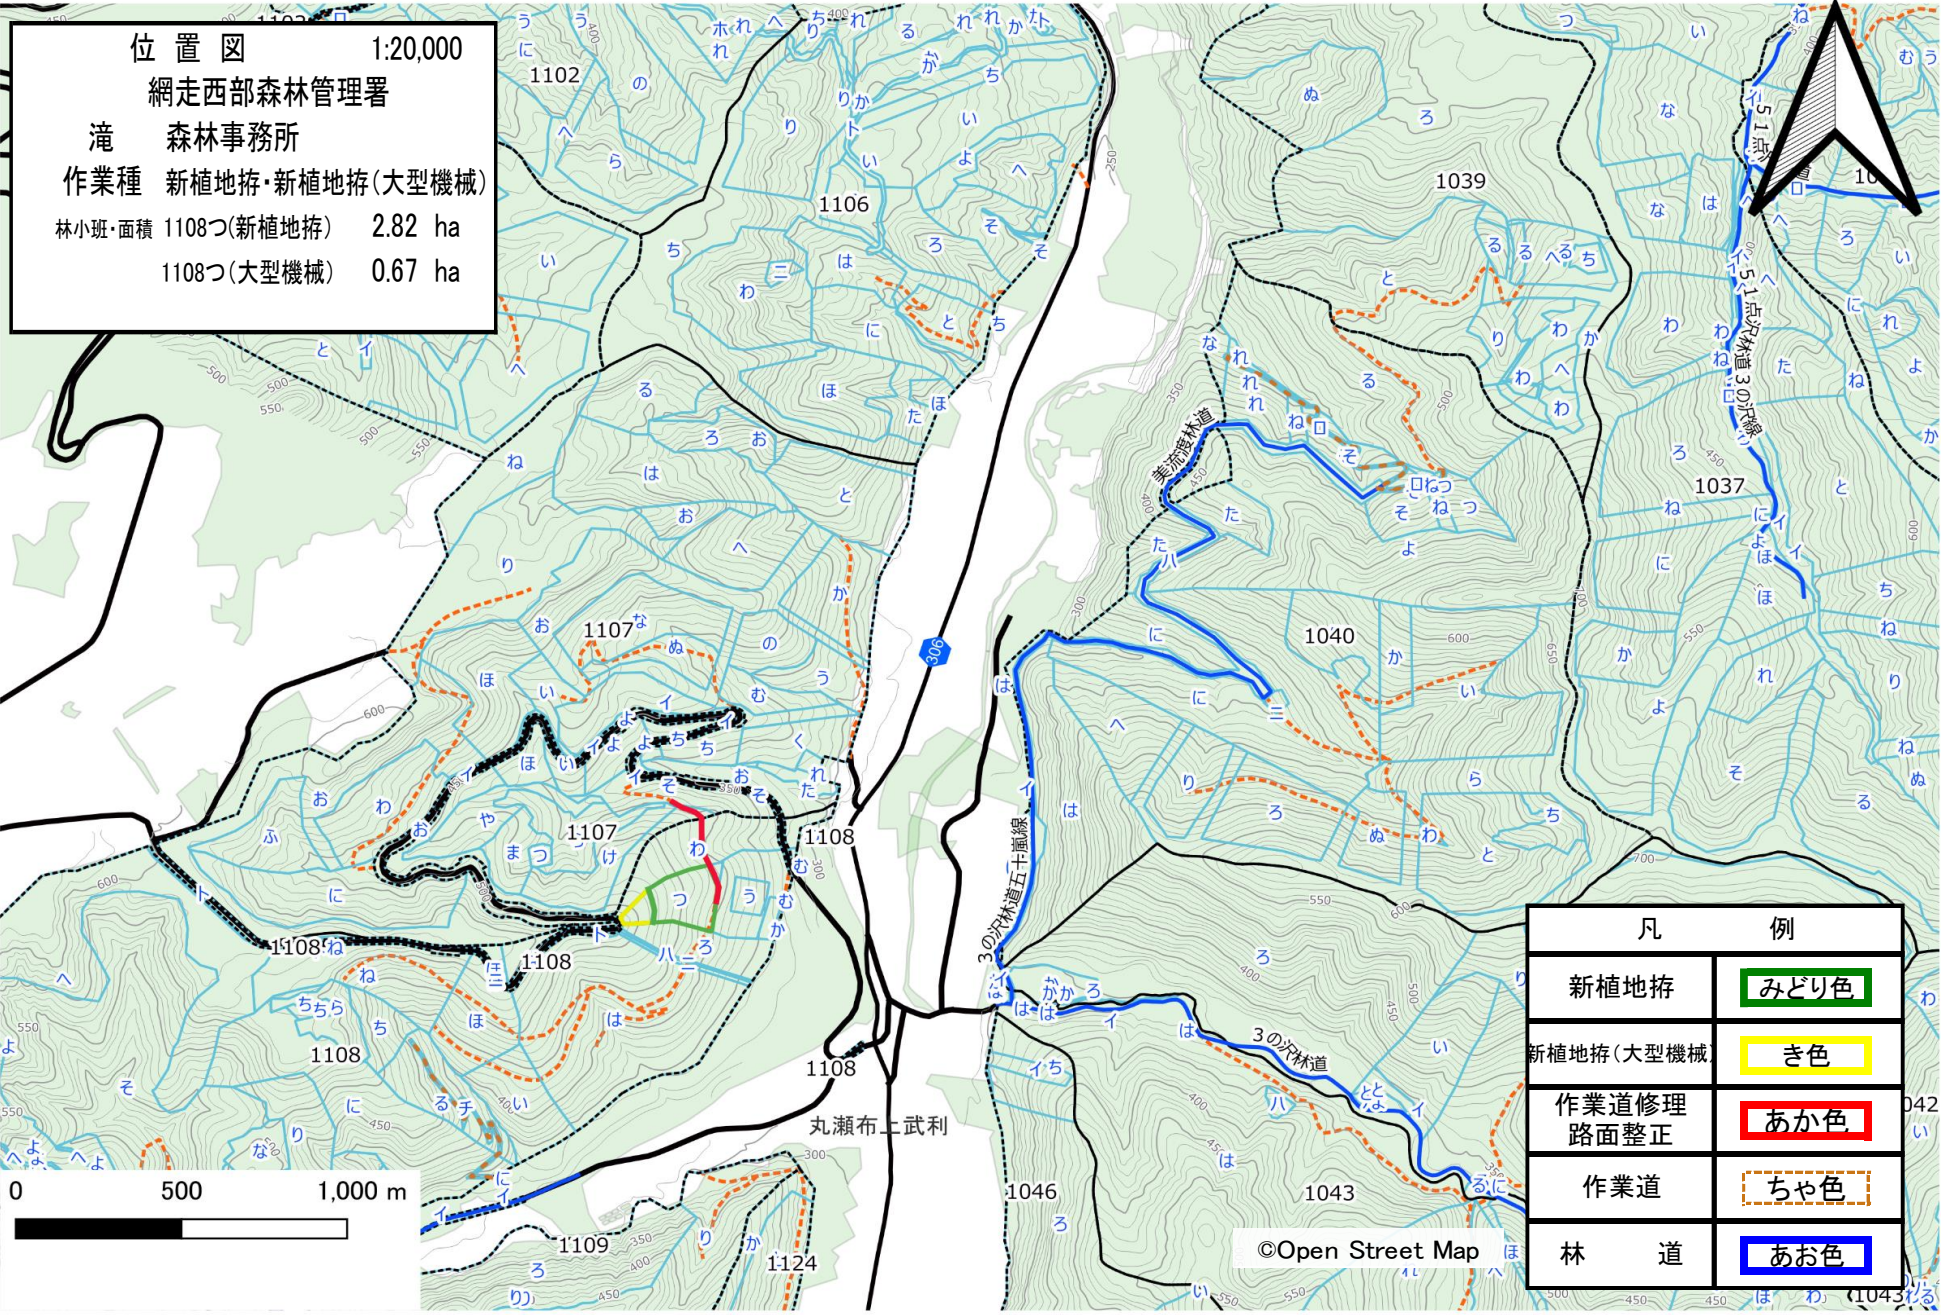

位置図 1:20,000
 網走西部森林管理署
 滝 森林事務所
 作業種 新植地拵・新植地拵(大型機械)
 林小班・面積 1108つ(新植地拵) 2.82 ha
 1108つ(大型機械) 0.67 ha

凡 例	
新植地拵	みどり色
新植地拵(大型機械)	き色
作業道修理 路面整正	あか色
作業道	ちや色
林 道	あお色

©Open Street Map

実測図 1:5,000
 網走西部森林管理署
 滝 森林事務所
 作業種 新植地拵・新植地拵(大型機械)
 林小班・面積 1108つ(新植地拵) 2.82 ha
 1108つ(大型機械) 0.67 ha

凡	例
新植地拵	みどり色
新植地拵(大型機械)	き色
作業道修理 路面整正	あか色
作業道	ちや色
林道	あお色

©Open Street Map