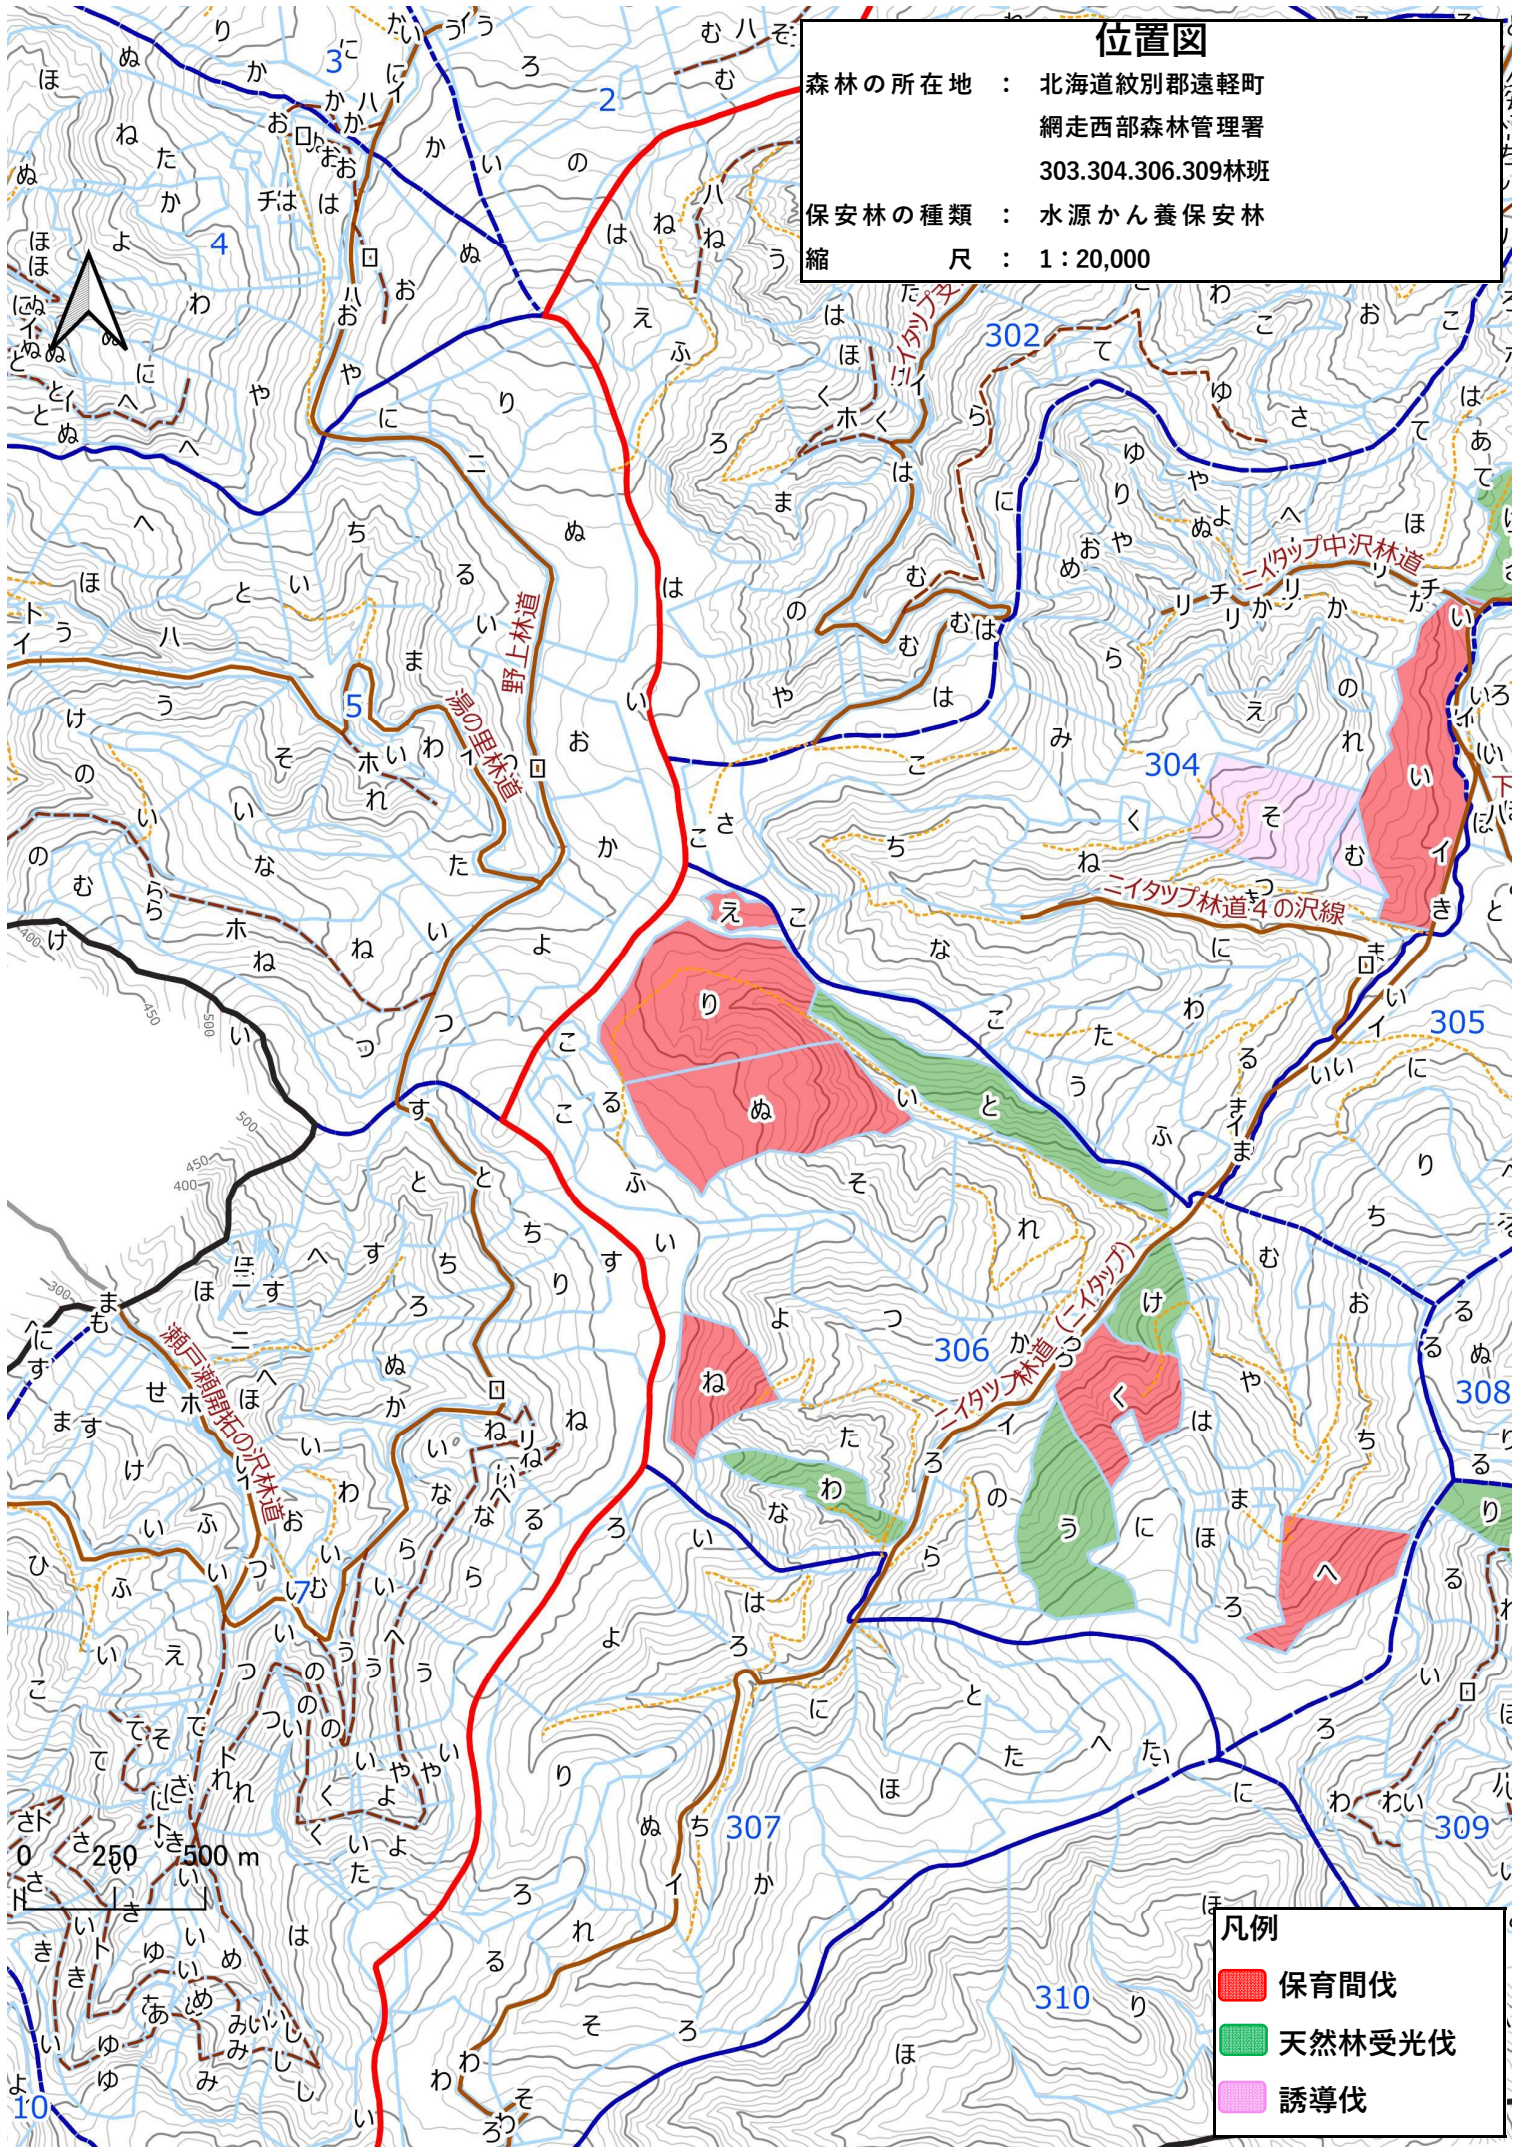

# 位置図

森林の所在地 : 北海道紋別郡遠軽町  
網走西部森林管理署  
303.304.306.309林班  
保安林の種類 : 水源かん養保安林  
縮尺 : 1 : 20,000

- 凡例
- 保育間伐
  - 天然林受光伐
  - 誘導伐