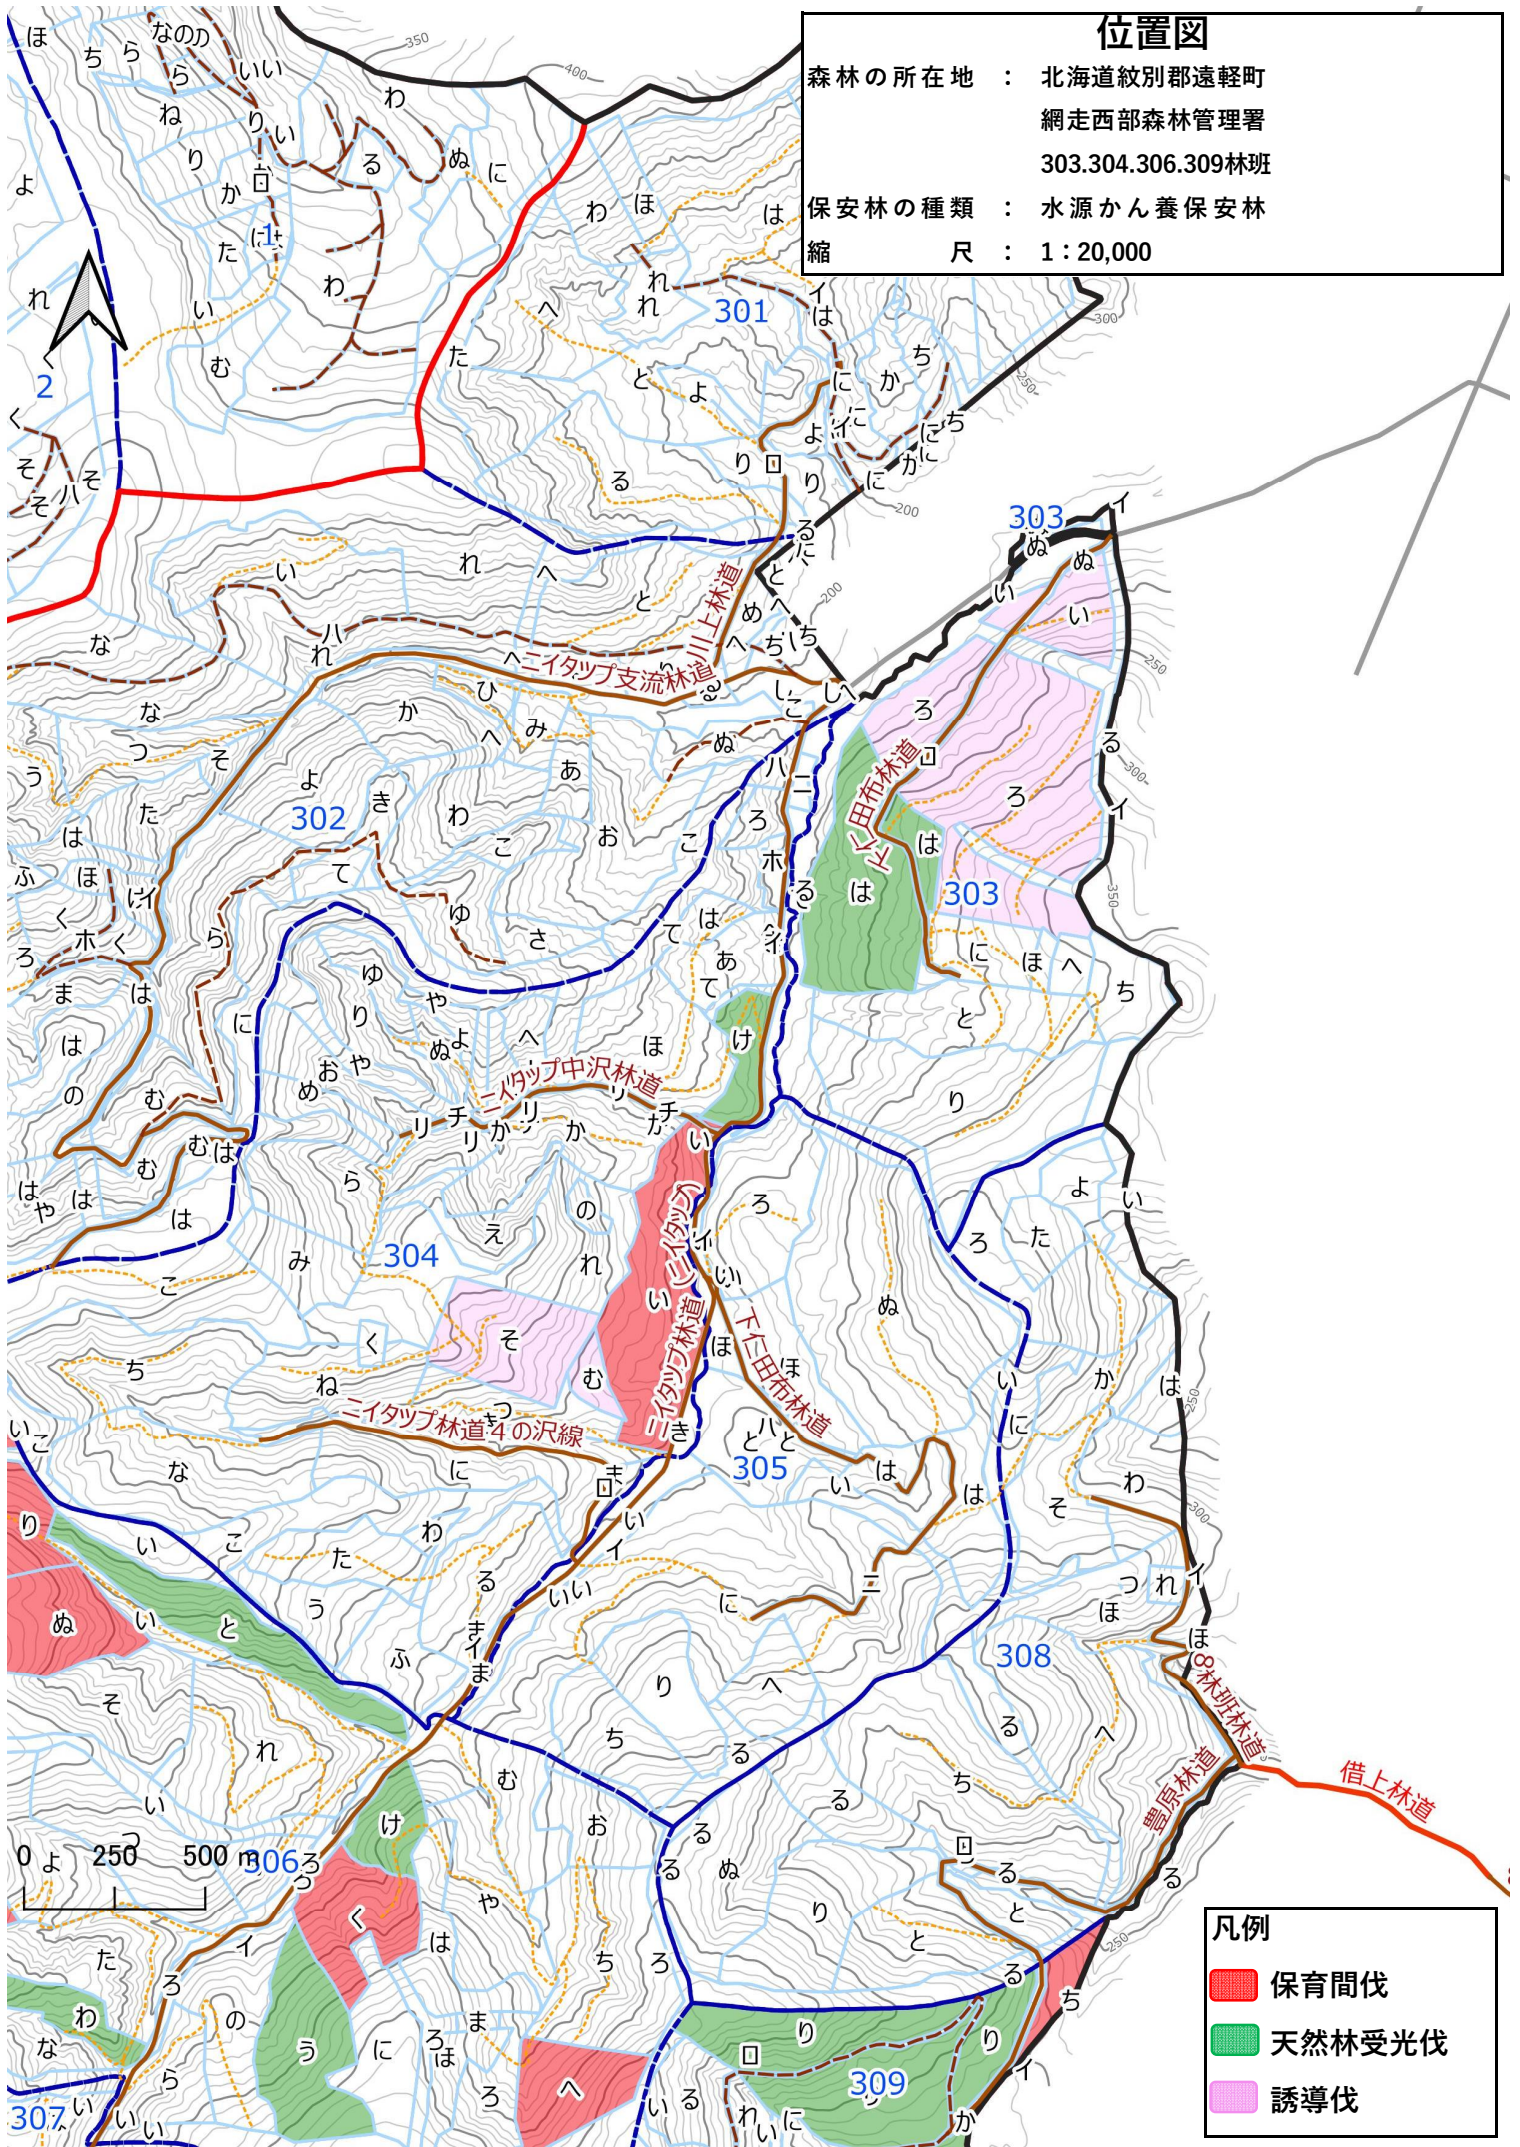

位置図

森林の所在地：北海道紋別郡遠軽町
網走西部森林管理署
303.304.306.309林班
保安林の種類：水源かん養保安林
縮尺：1:20,000

凡例

- 保育間伐
- 天然林受光伐
- 誘導伐