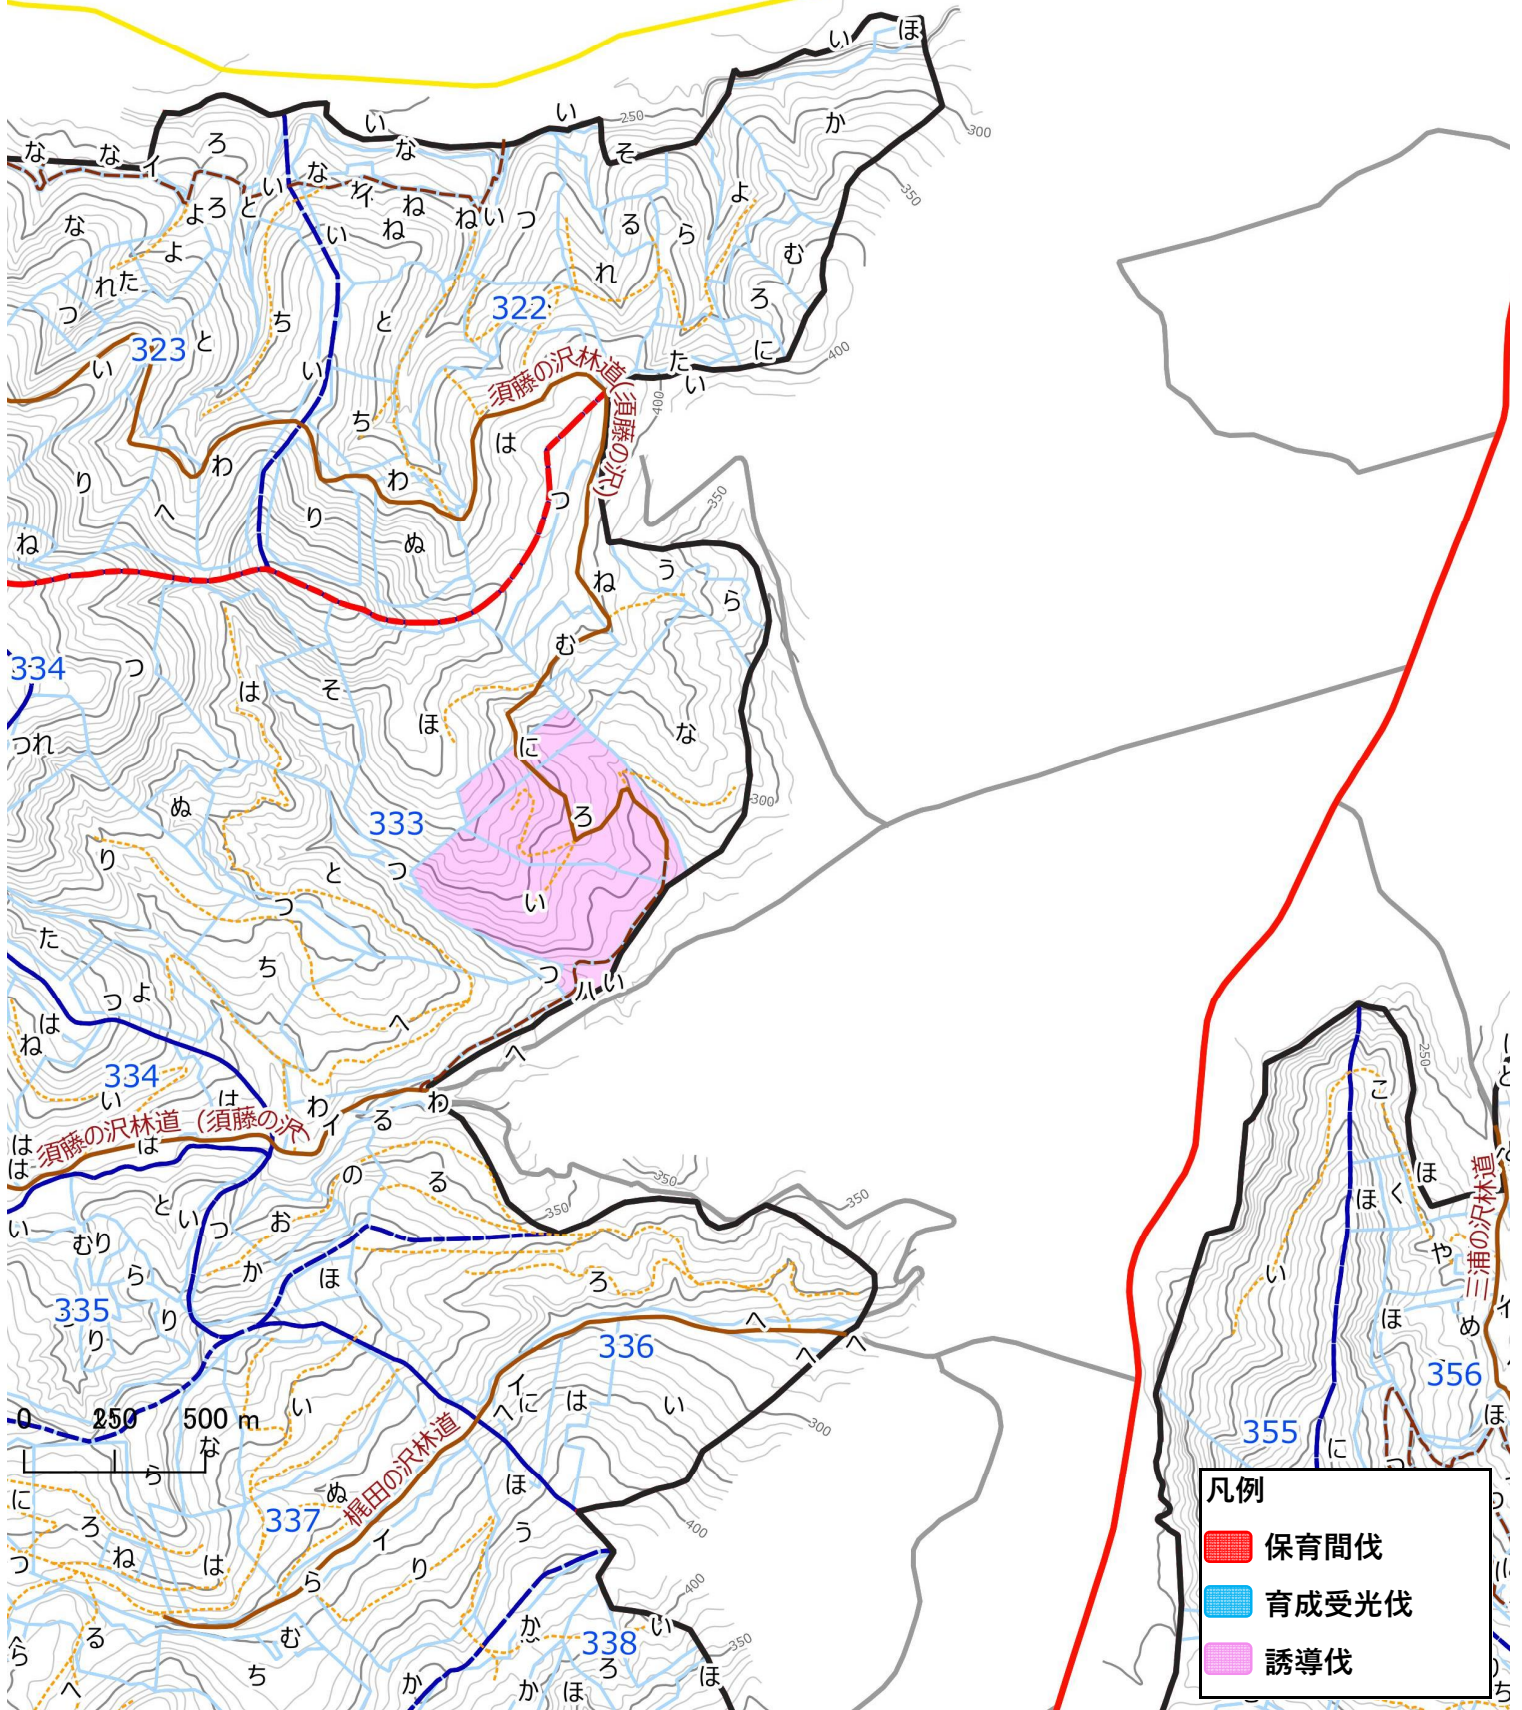

位置図

森林の所在地 : 北海道紋別郡遠軽町
網走西部森林管理署
319.321.333.335.339.340.341林班
保安林の種類 : 水源かん養保安林
縮尺 : 1 : 20,000

- 凡例
- 保育間伐
 - 育成受光伐
 - 誘導伐