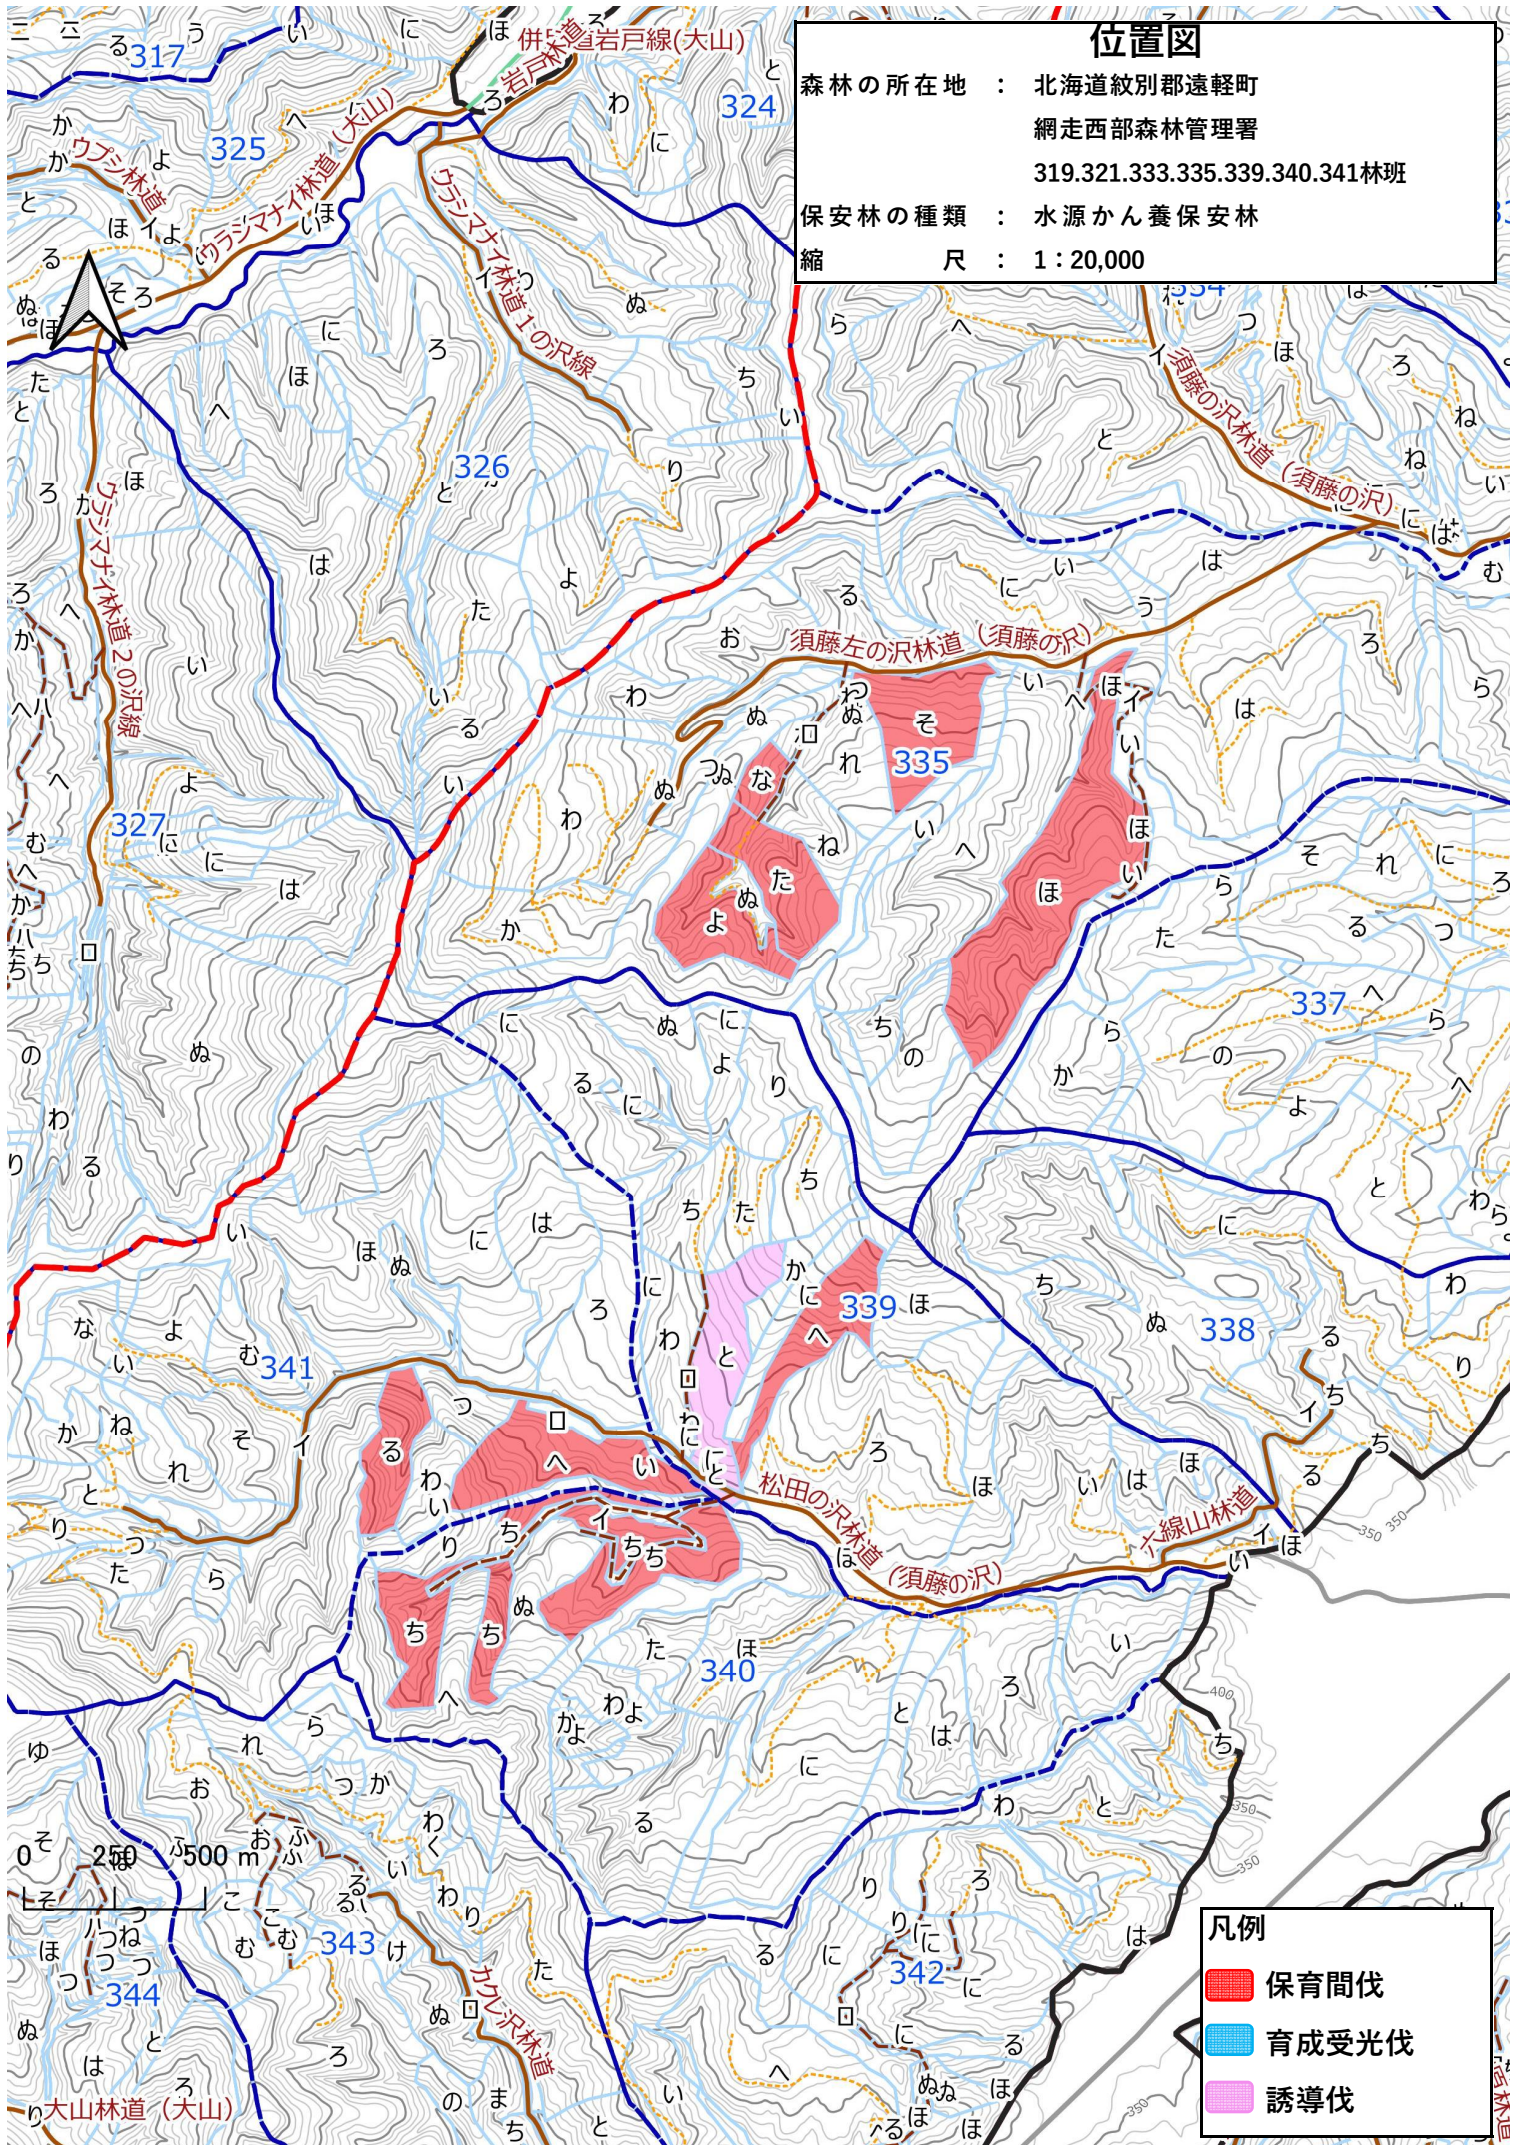

位置図

森林の所在地 : 北海道紋別郡遠軽町
網走西部森林管理署
319.321.333.335.339.340.341林班
保安林の種類 : 水源かん養保安林
縮尺 : 1 : 20,000

凡例

- 保育間伐
- 育成受光伐
- 誘導伐