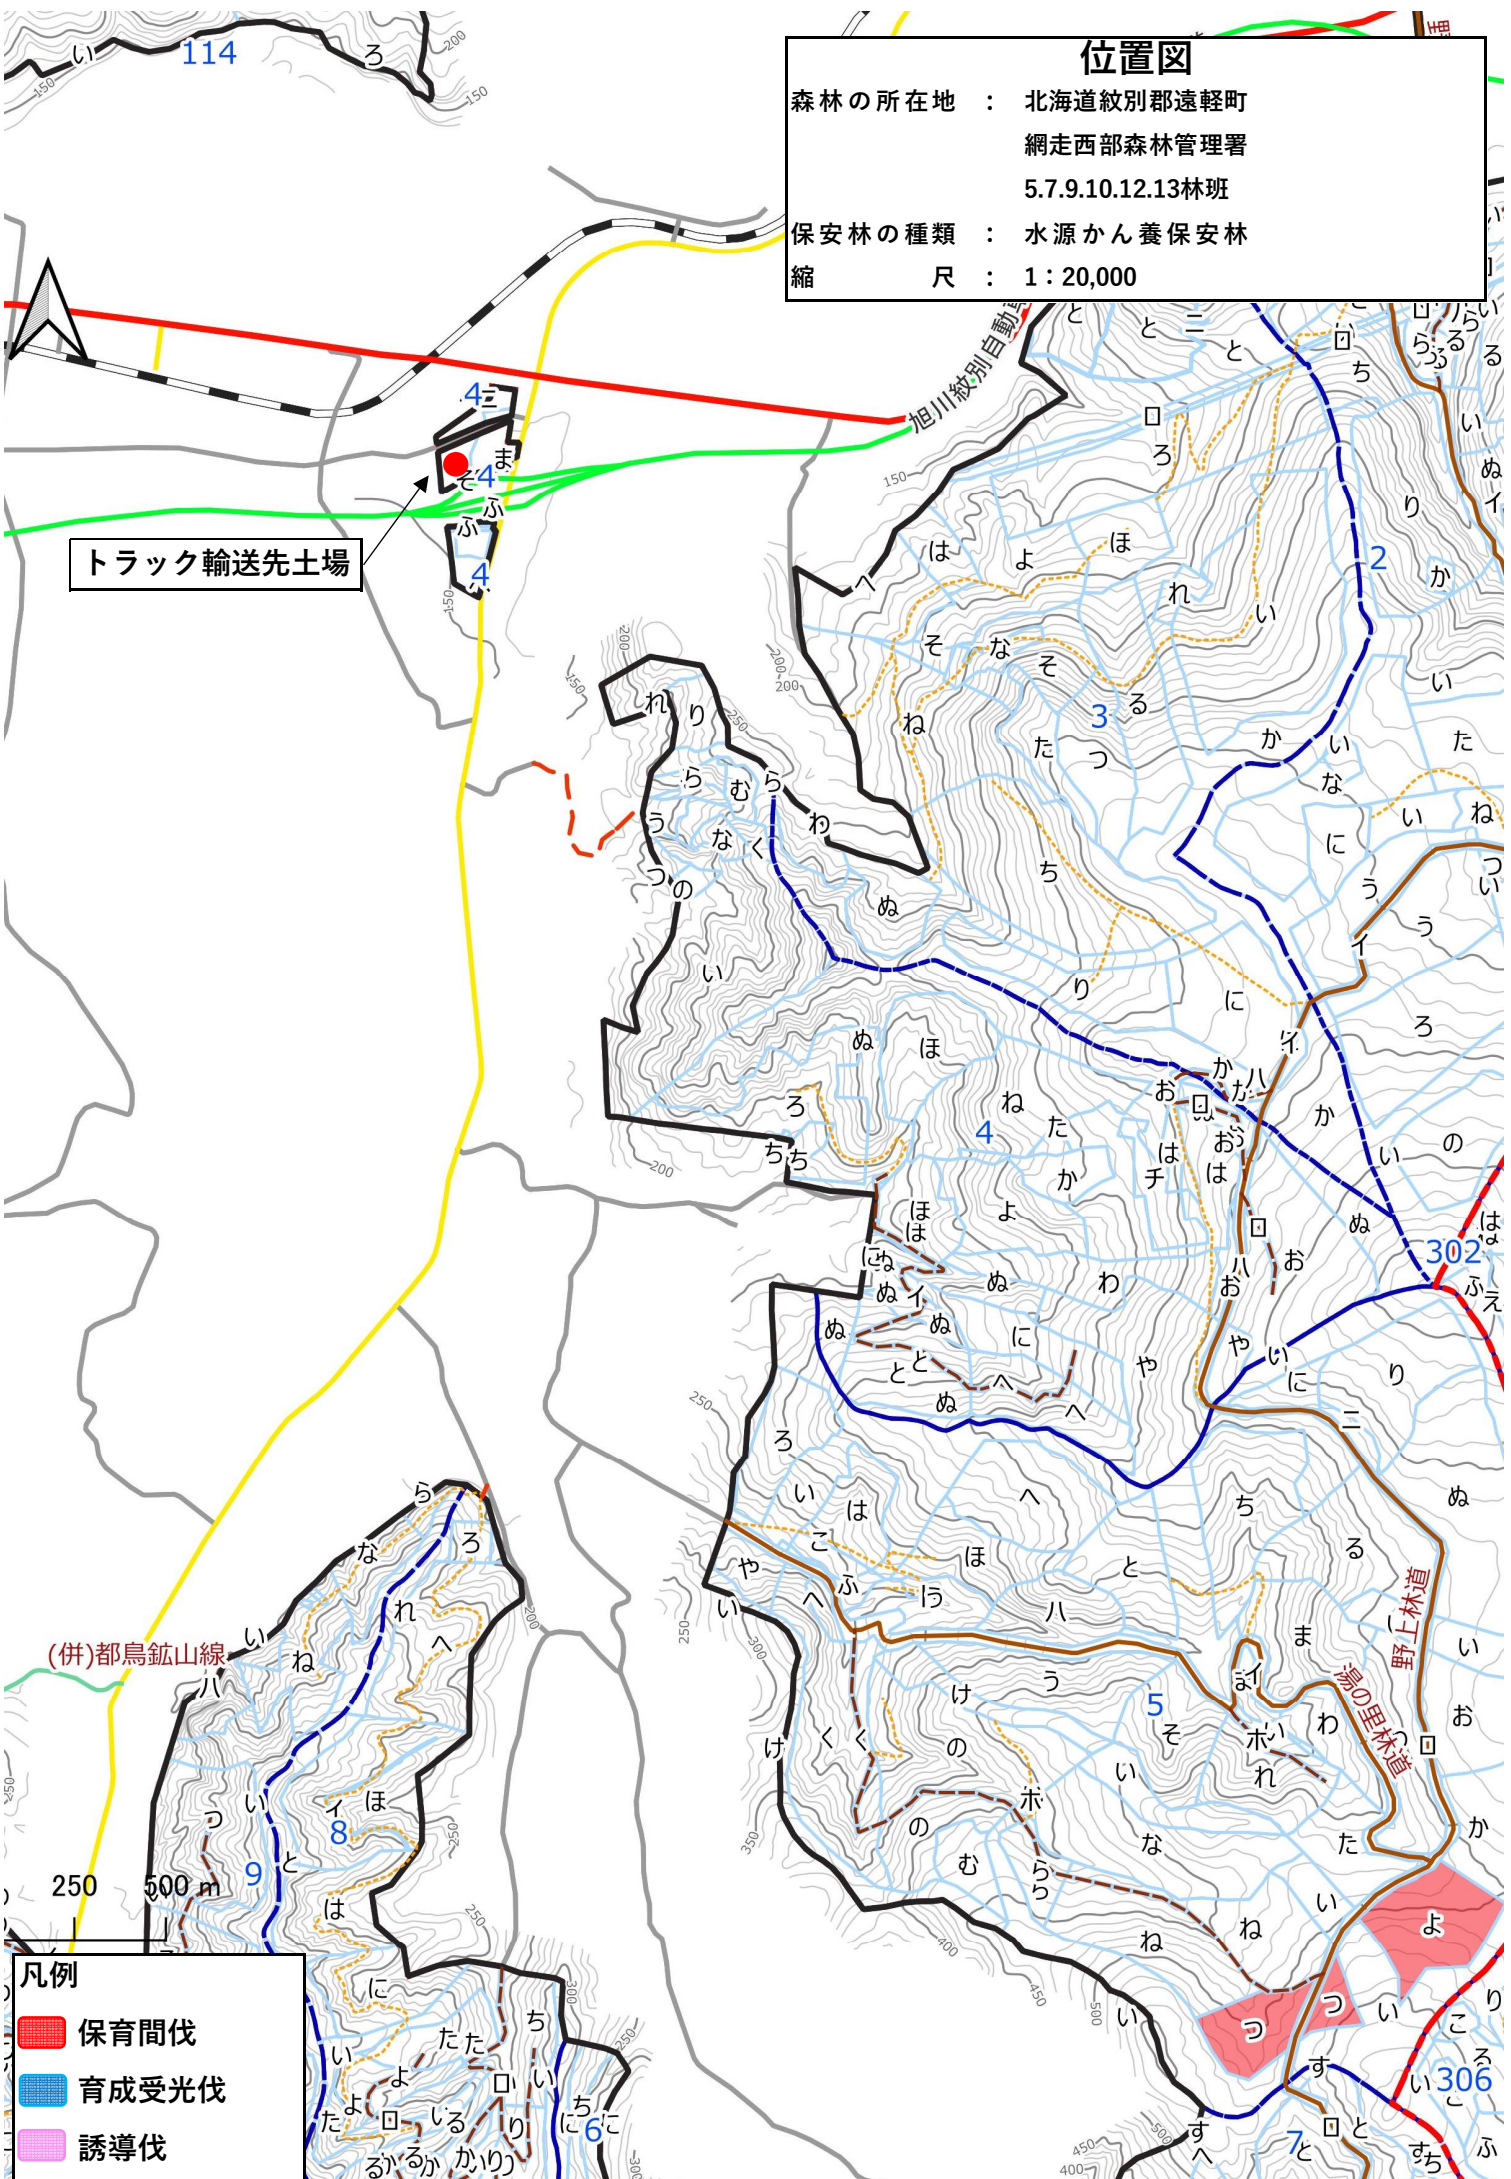

位置図

森林の所在地 : 北海道紋別郡遠軽町
網走西部森林管理署
5.7.9.10.12.13林班
保安林の種類 : 水源かん養保安林
縮尺 : 1 : 20,000

トラック輸送先土場

- 凡例
- 保育間伐
 - 育成受光伐
 - 誘導伐