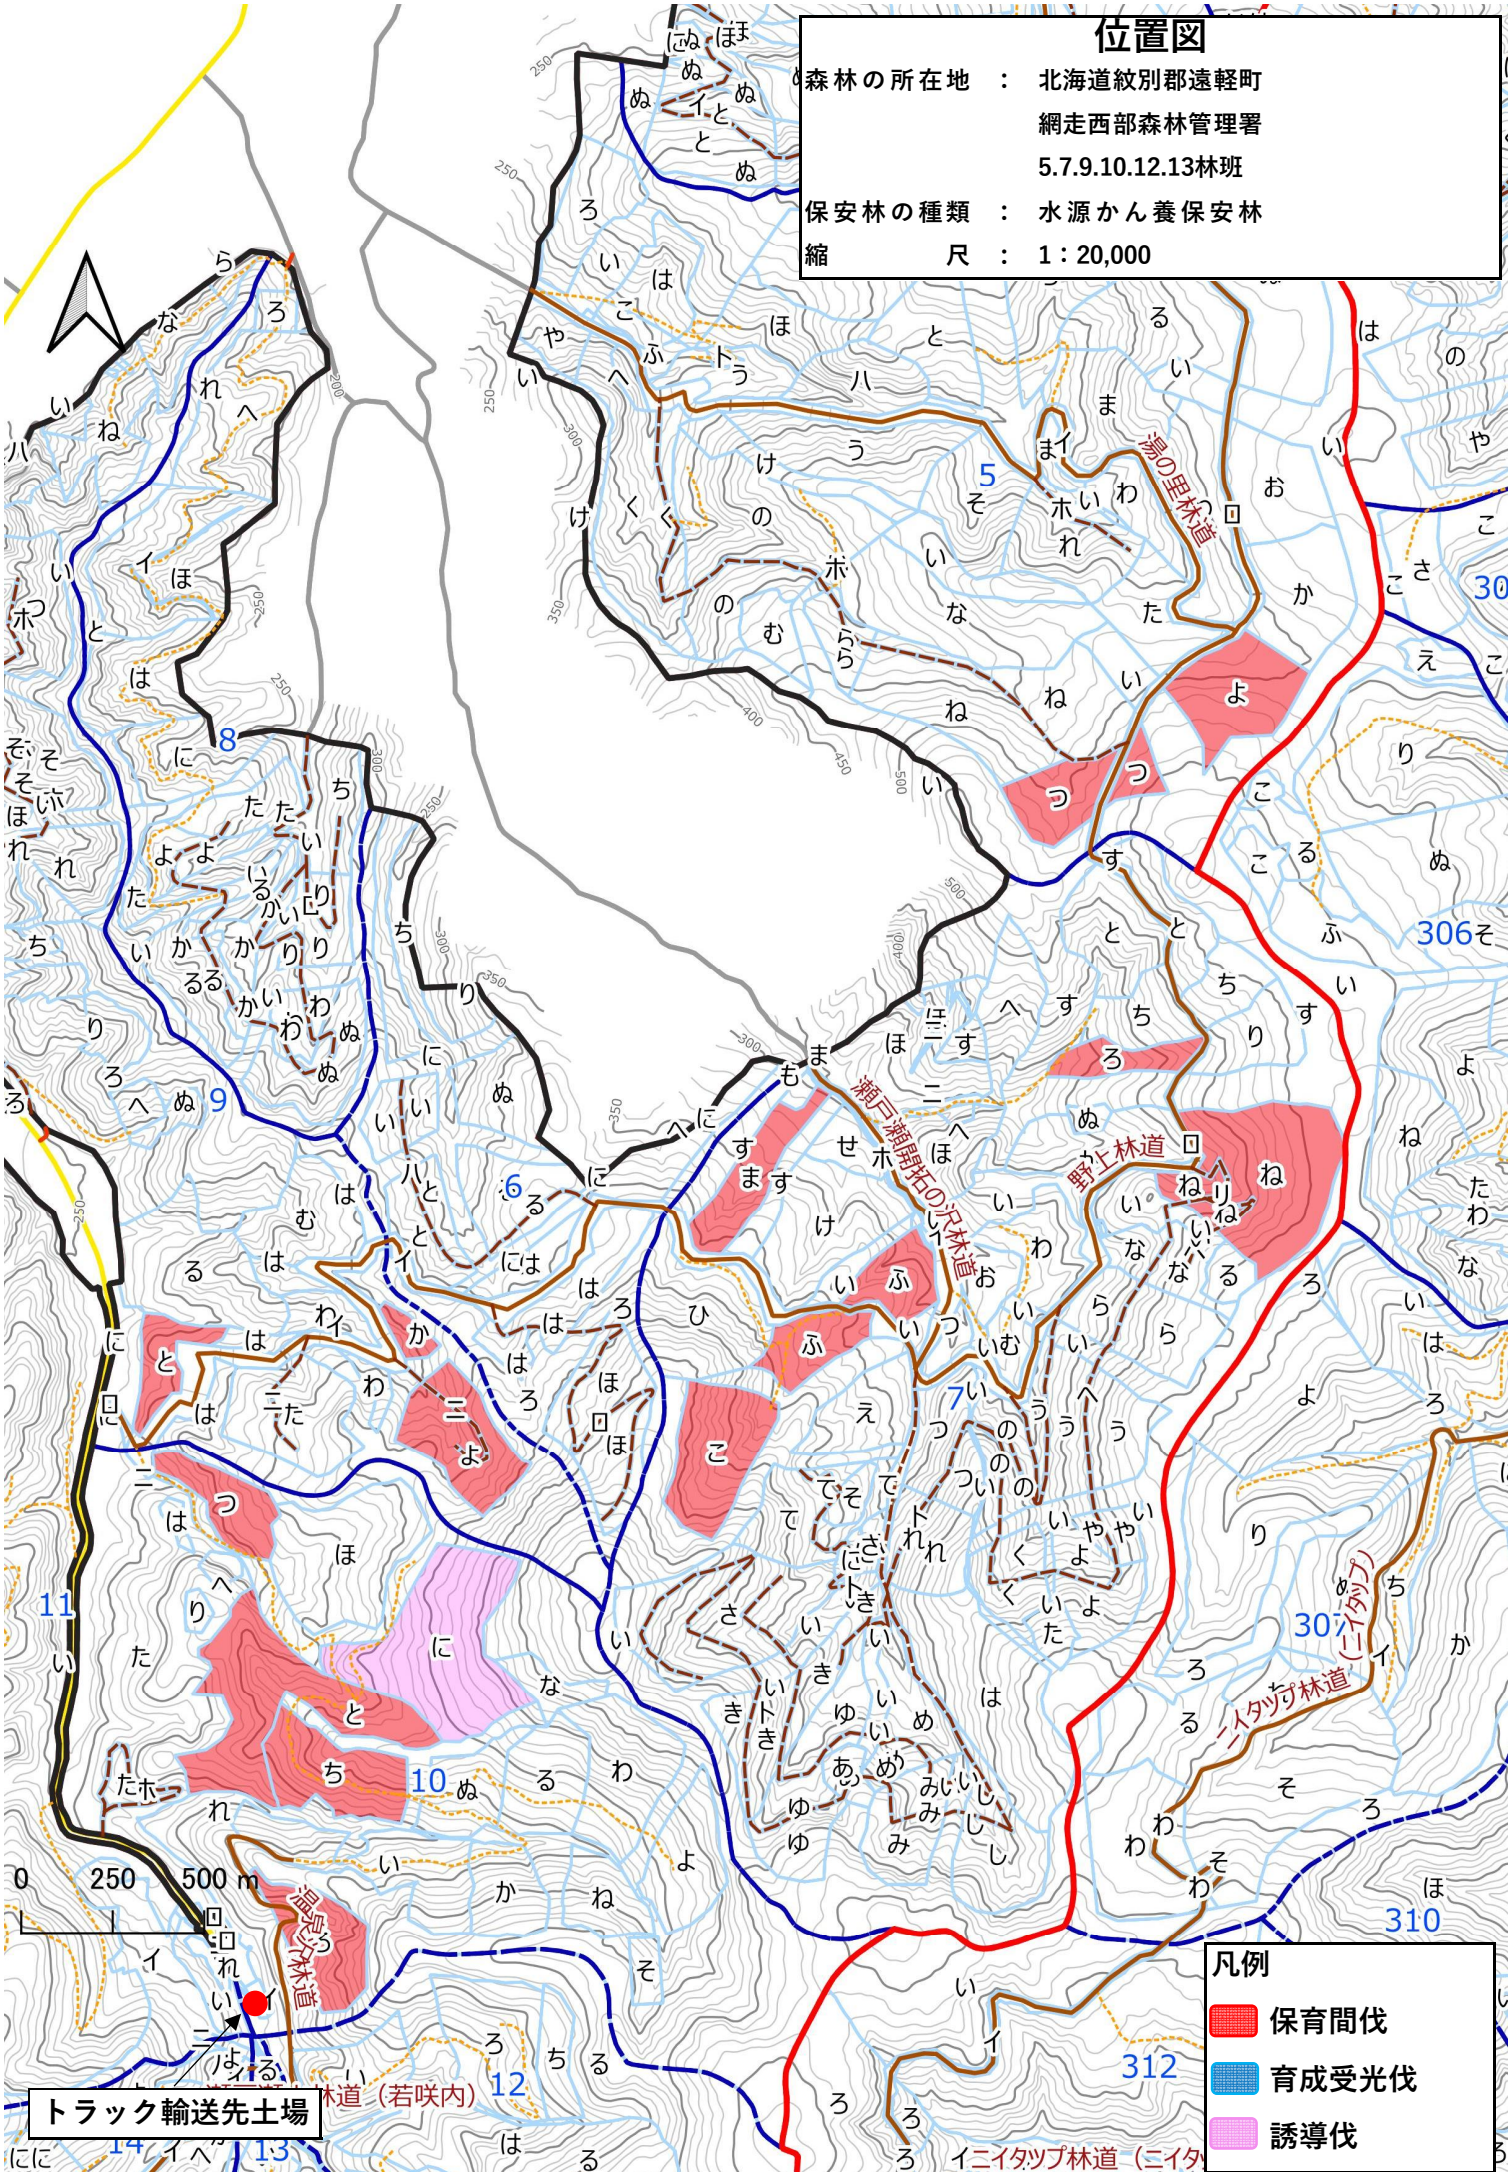

# 位置図

森林の所在地：北海道紋別郡遠軽町  
網走西部森林管理署  
5.7.9.10.12.13林班  
保安林の種類：水源かん養保安林  
縮尺：1：20,000

- 凡例
- 保育間伐
  - 育成受光伐
  - 誘導伐

トラック輸送先土場

林道(若咲内)

ニイタツブ林道(ニイタツブ)