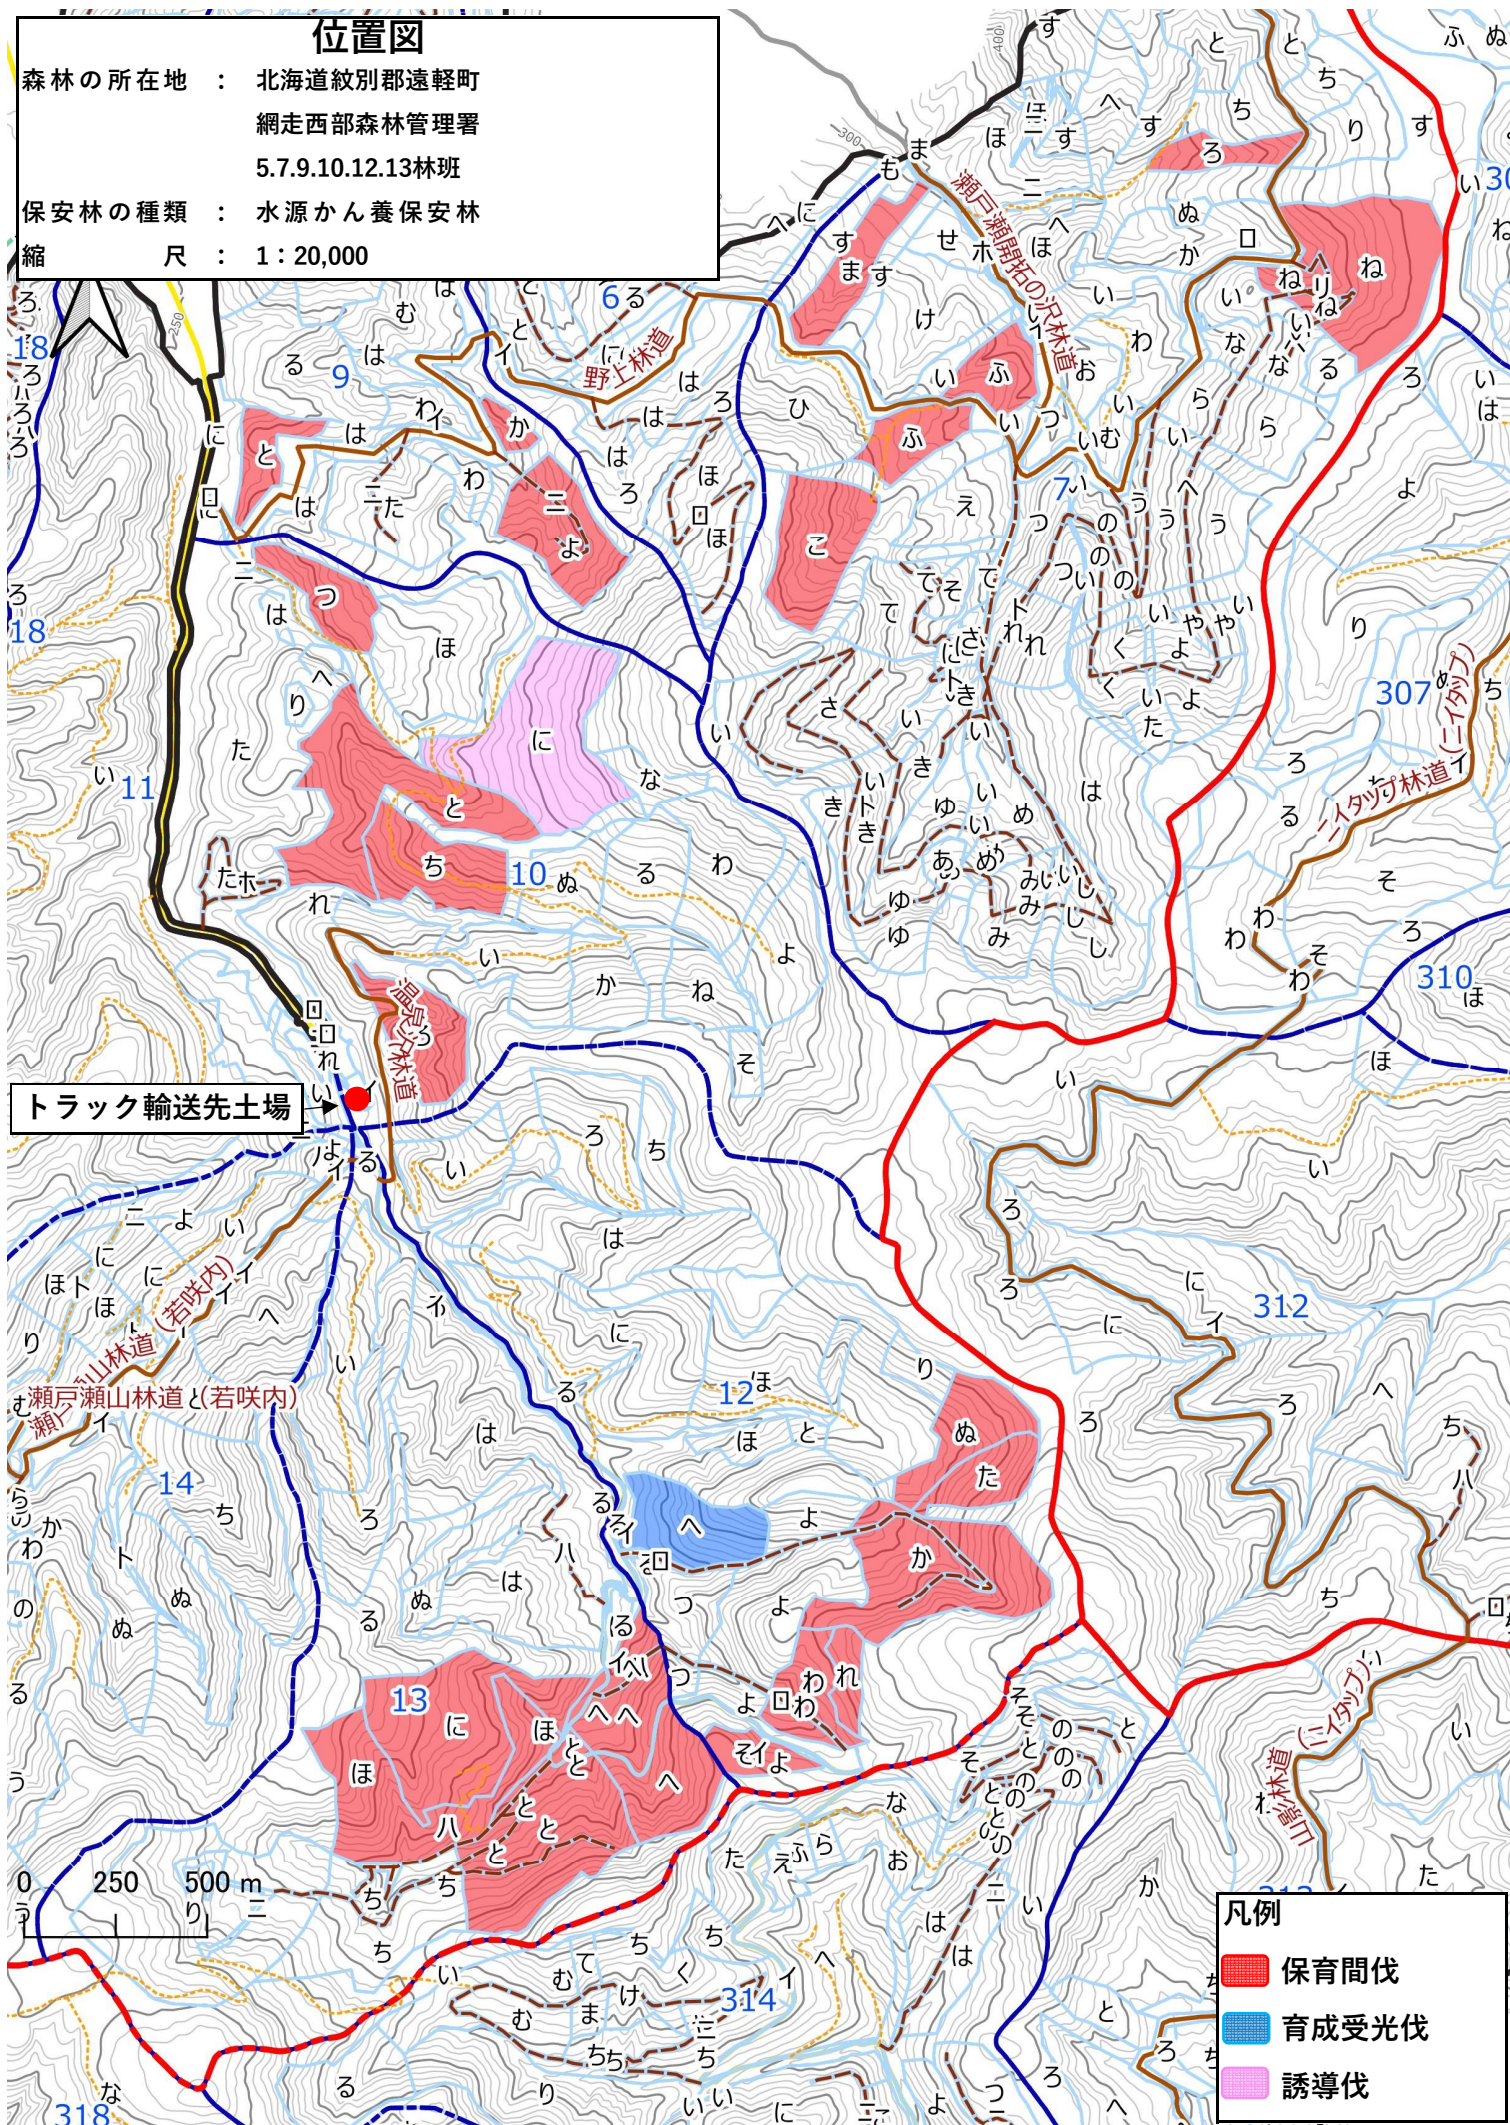

# 位置図

森林の所在地 : 北海道紋別郡遠軽町  
網走西部森林管理署  
5.7.9.10.12.13林班  
保安林の種類 : 水源かん養保安林  
縮尺 : 1 : 20,000

- 凡例
- 保育間伐
  - 育成受光伐
  - 誘導伐