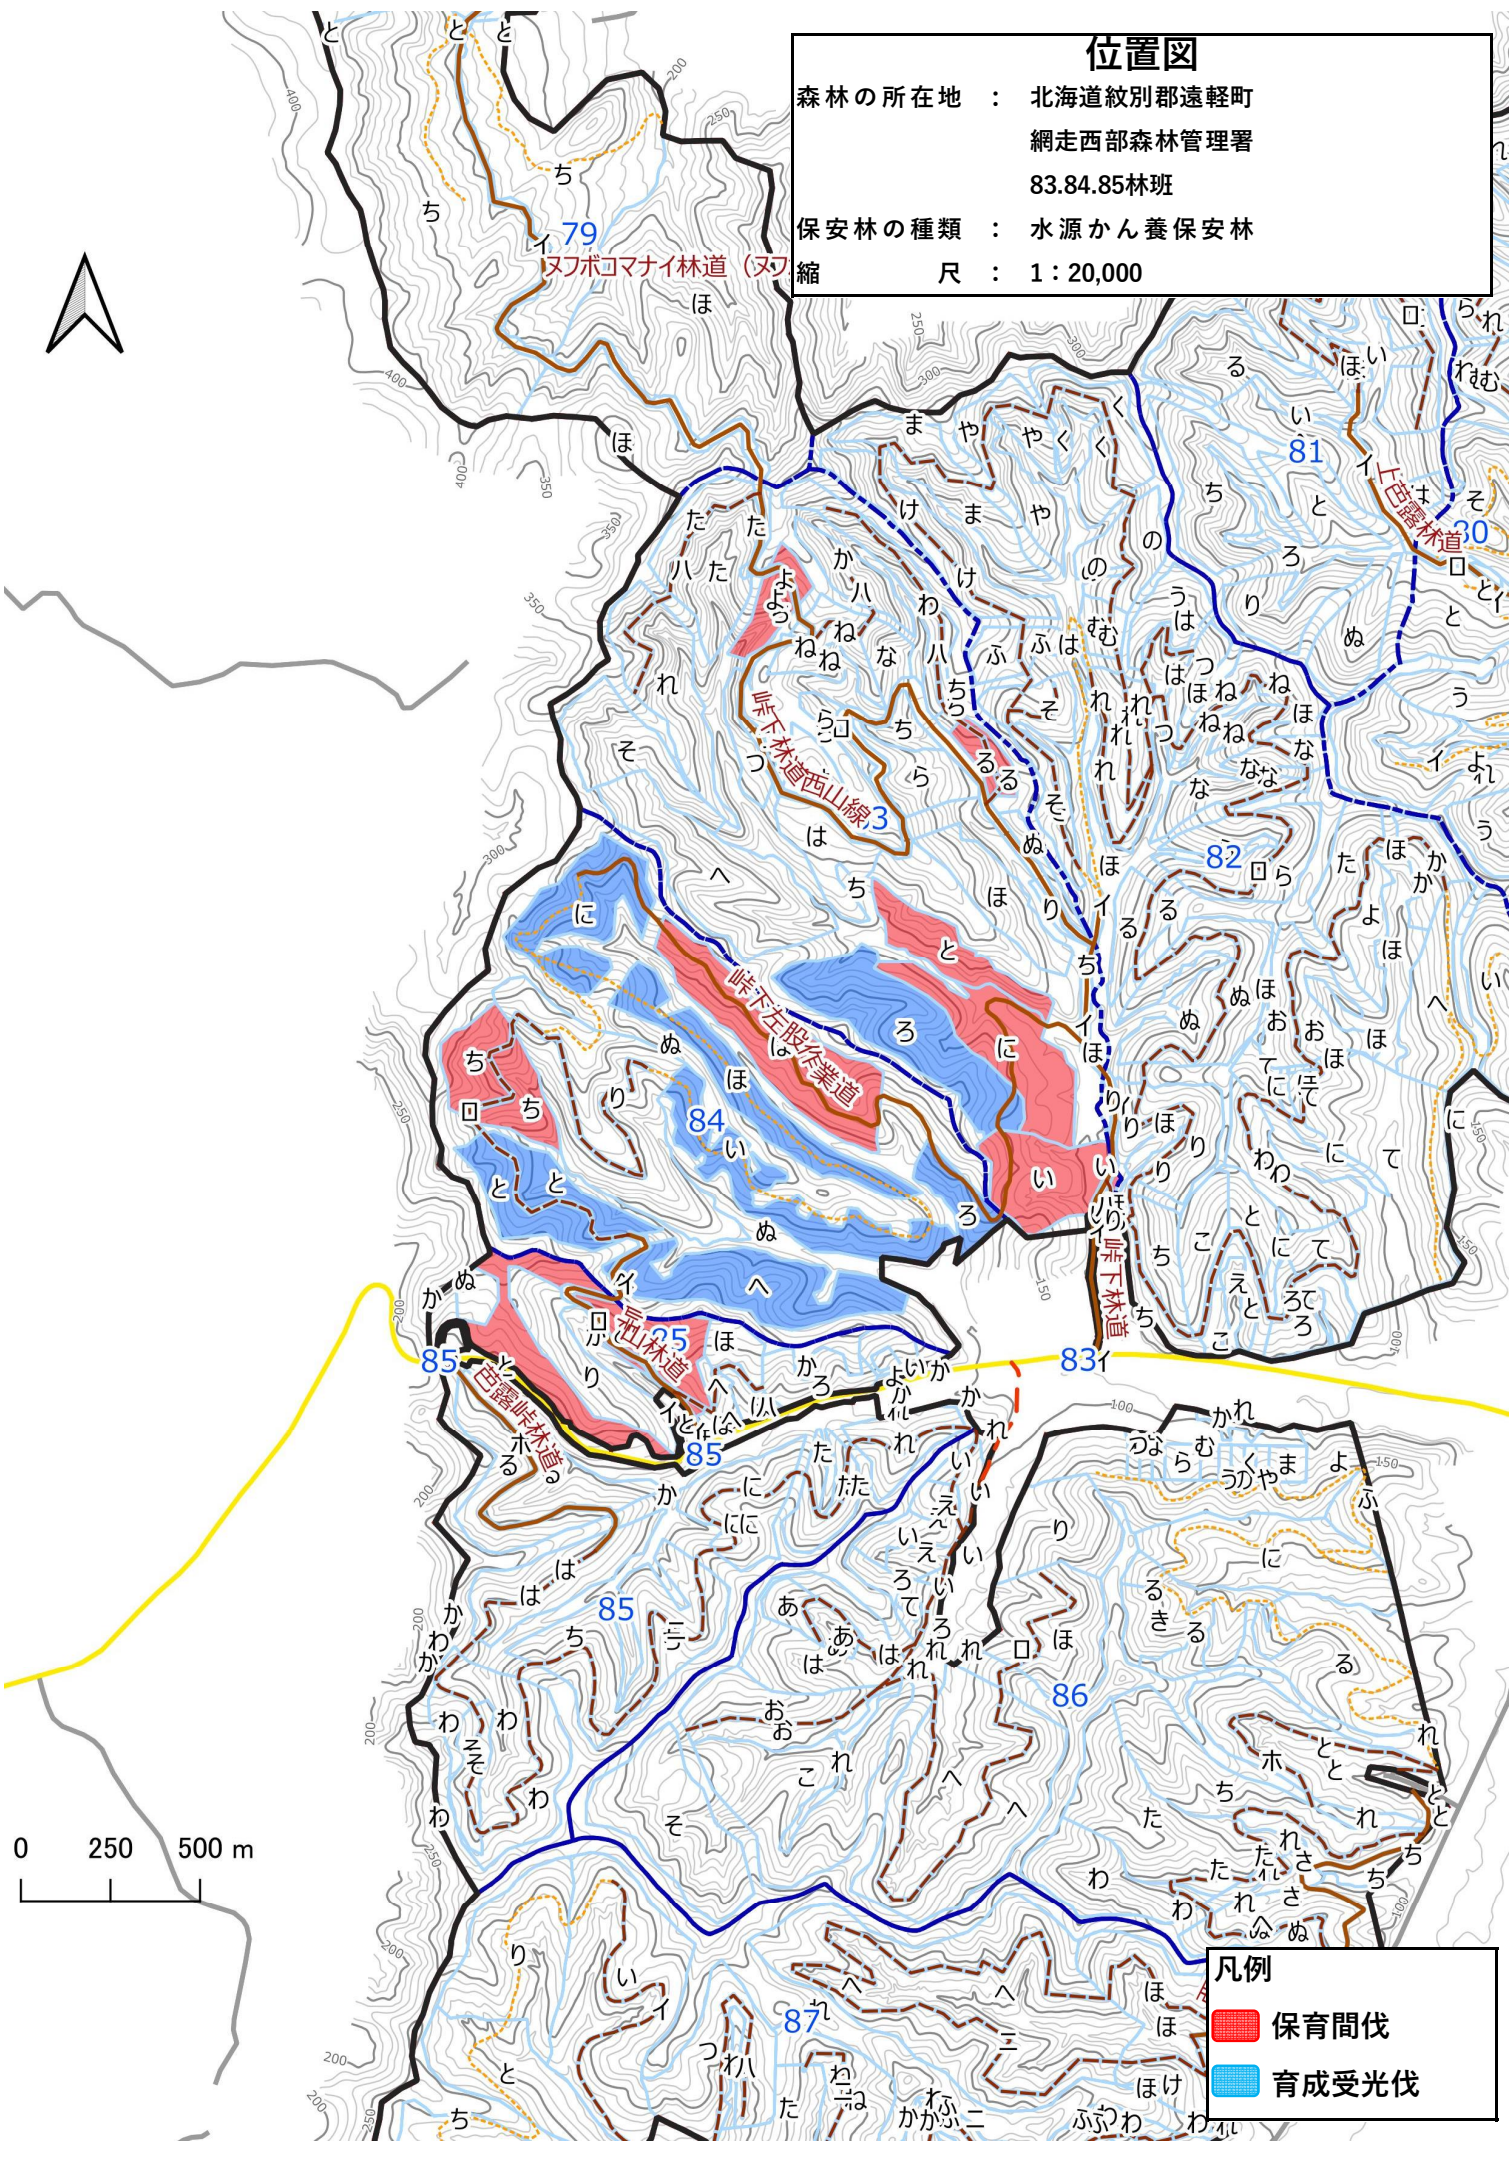

# 位置図

森林の所在地 : 北海道紋別郡遠軽町  
網走西部森林管理署  
83.84.85林班  
保安林の種類 : 水源かん養保安林  
縮尺 : 1 : 20,000

凡例

-  保育間伐
-  育成受光伐