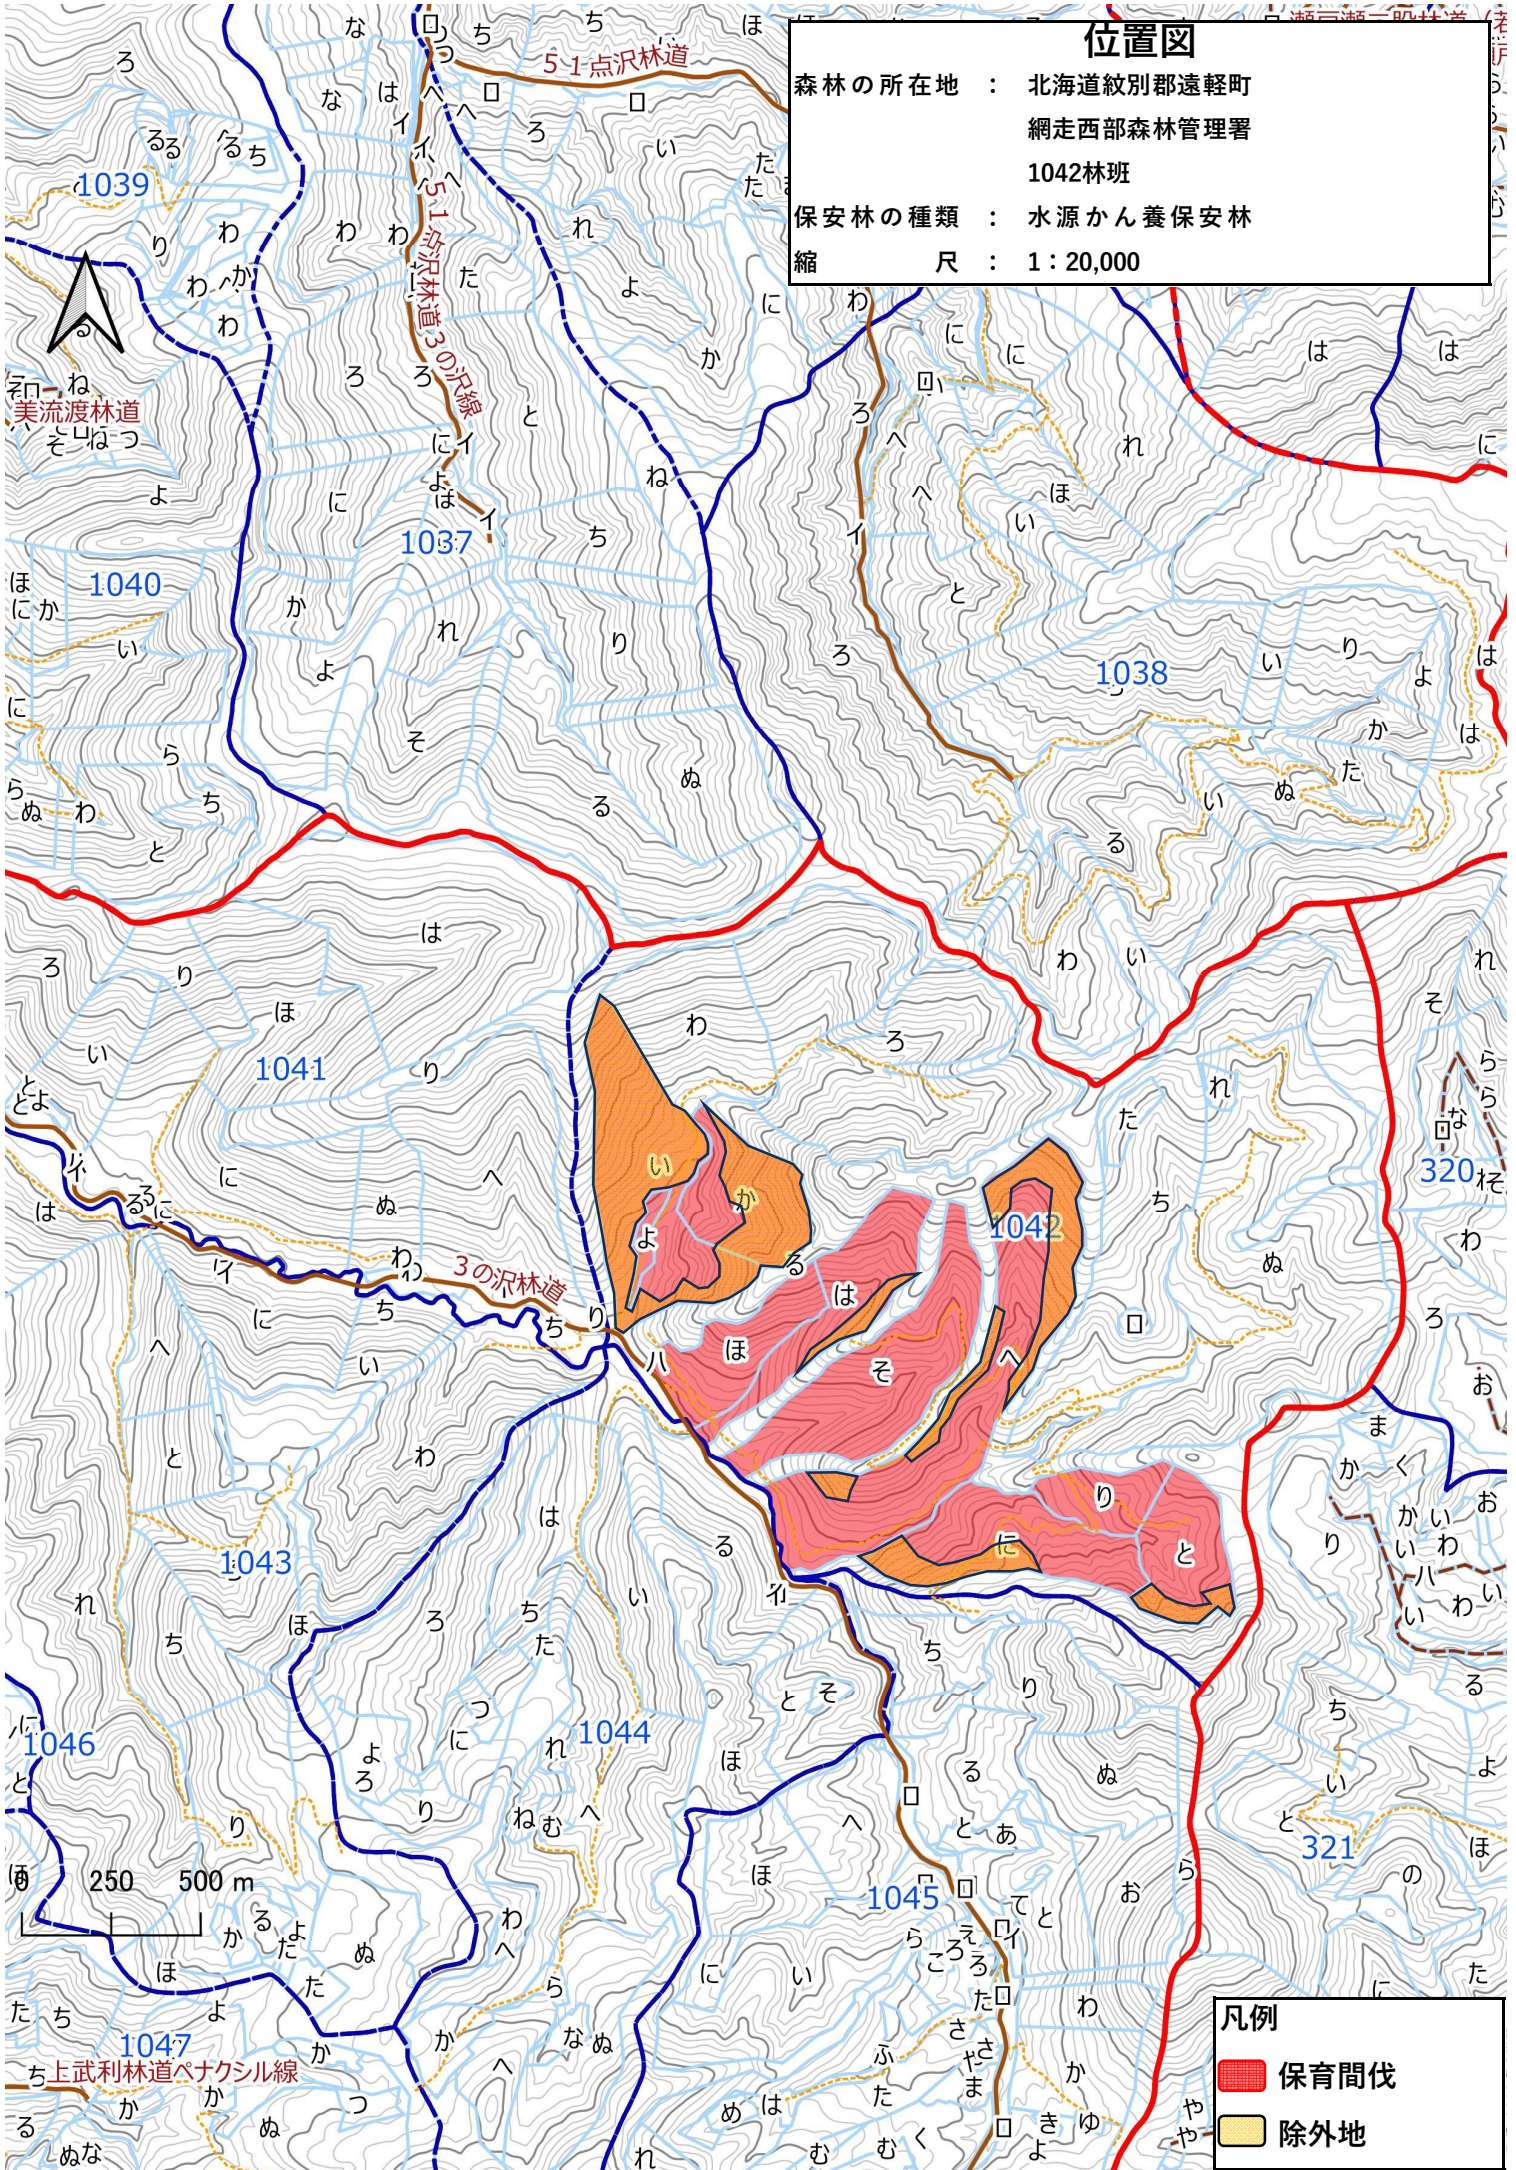

位置図

森林の所在地 : 北海道紋別郡遠軽町
網走西部森林管理署
1042林班
保安林の種類 : 水源かん養保安林
縮尺 : 1 : 20,000

凡例

- 保育間伐
- 除外地