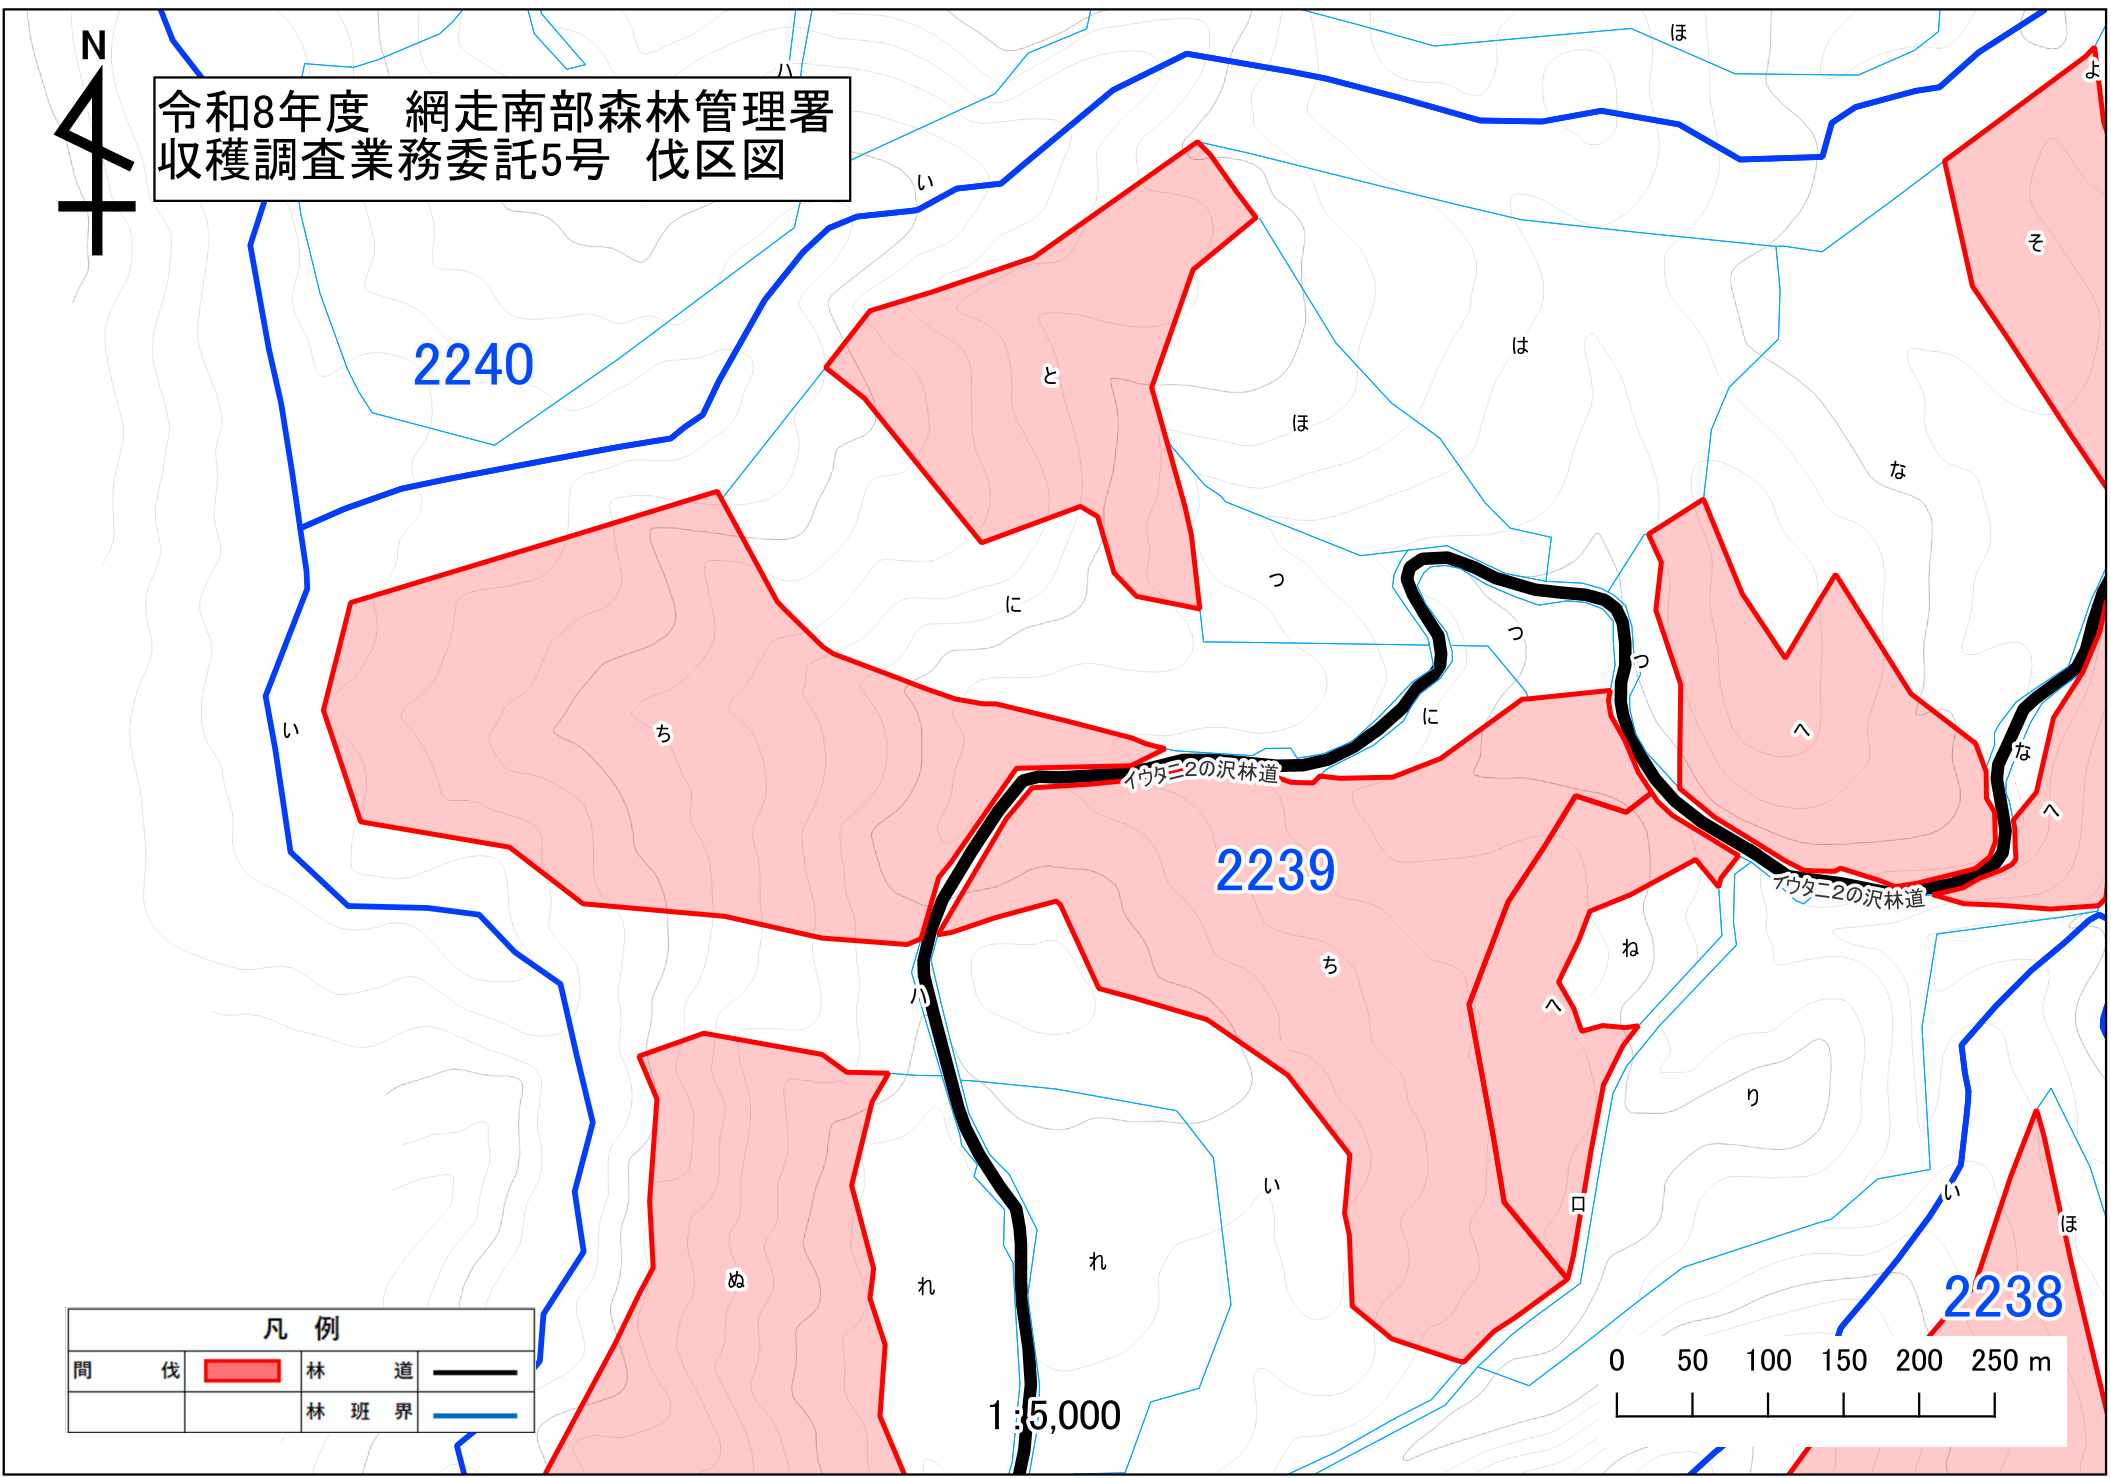

令和8年度 網走南部森林管理署  
収穫調査業務委託5号 伐区図

凡例			
伐区		林道	
		林班界	

1:5,000

令和8年度 網走南部森林管理署  
収穫調査業務委託5号 伐区図

2240

2239

2238

イダ三2の沢林道

イダ三2の沢林道

凡例			
間伐		林道	
		林班界	

1:5,000

2240

令和8年度 網走南部森林管理署  
収穫調査業務委託5号 伐区図

155-203林道

2239

2238

1:5,000

令和8年度 網走南部森林管理署  
収穫調査業務委託5号 伐区図

2238

2239

2237

1:5,000

凡例			
伐区		林道	
		林班界	