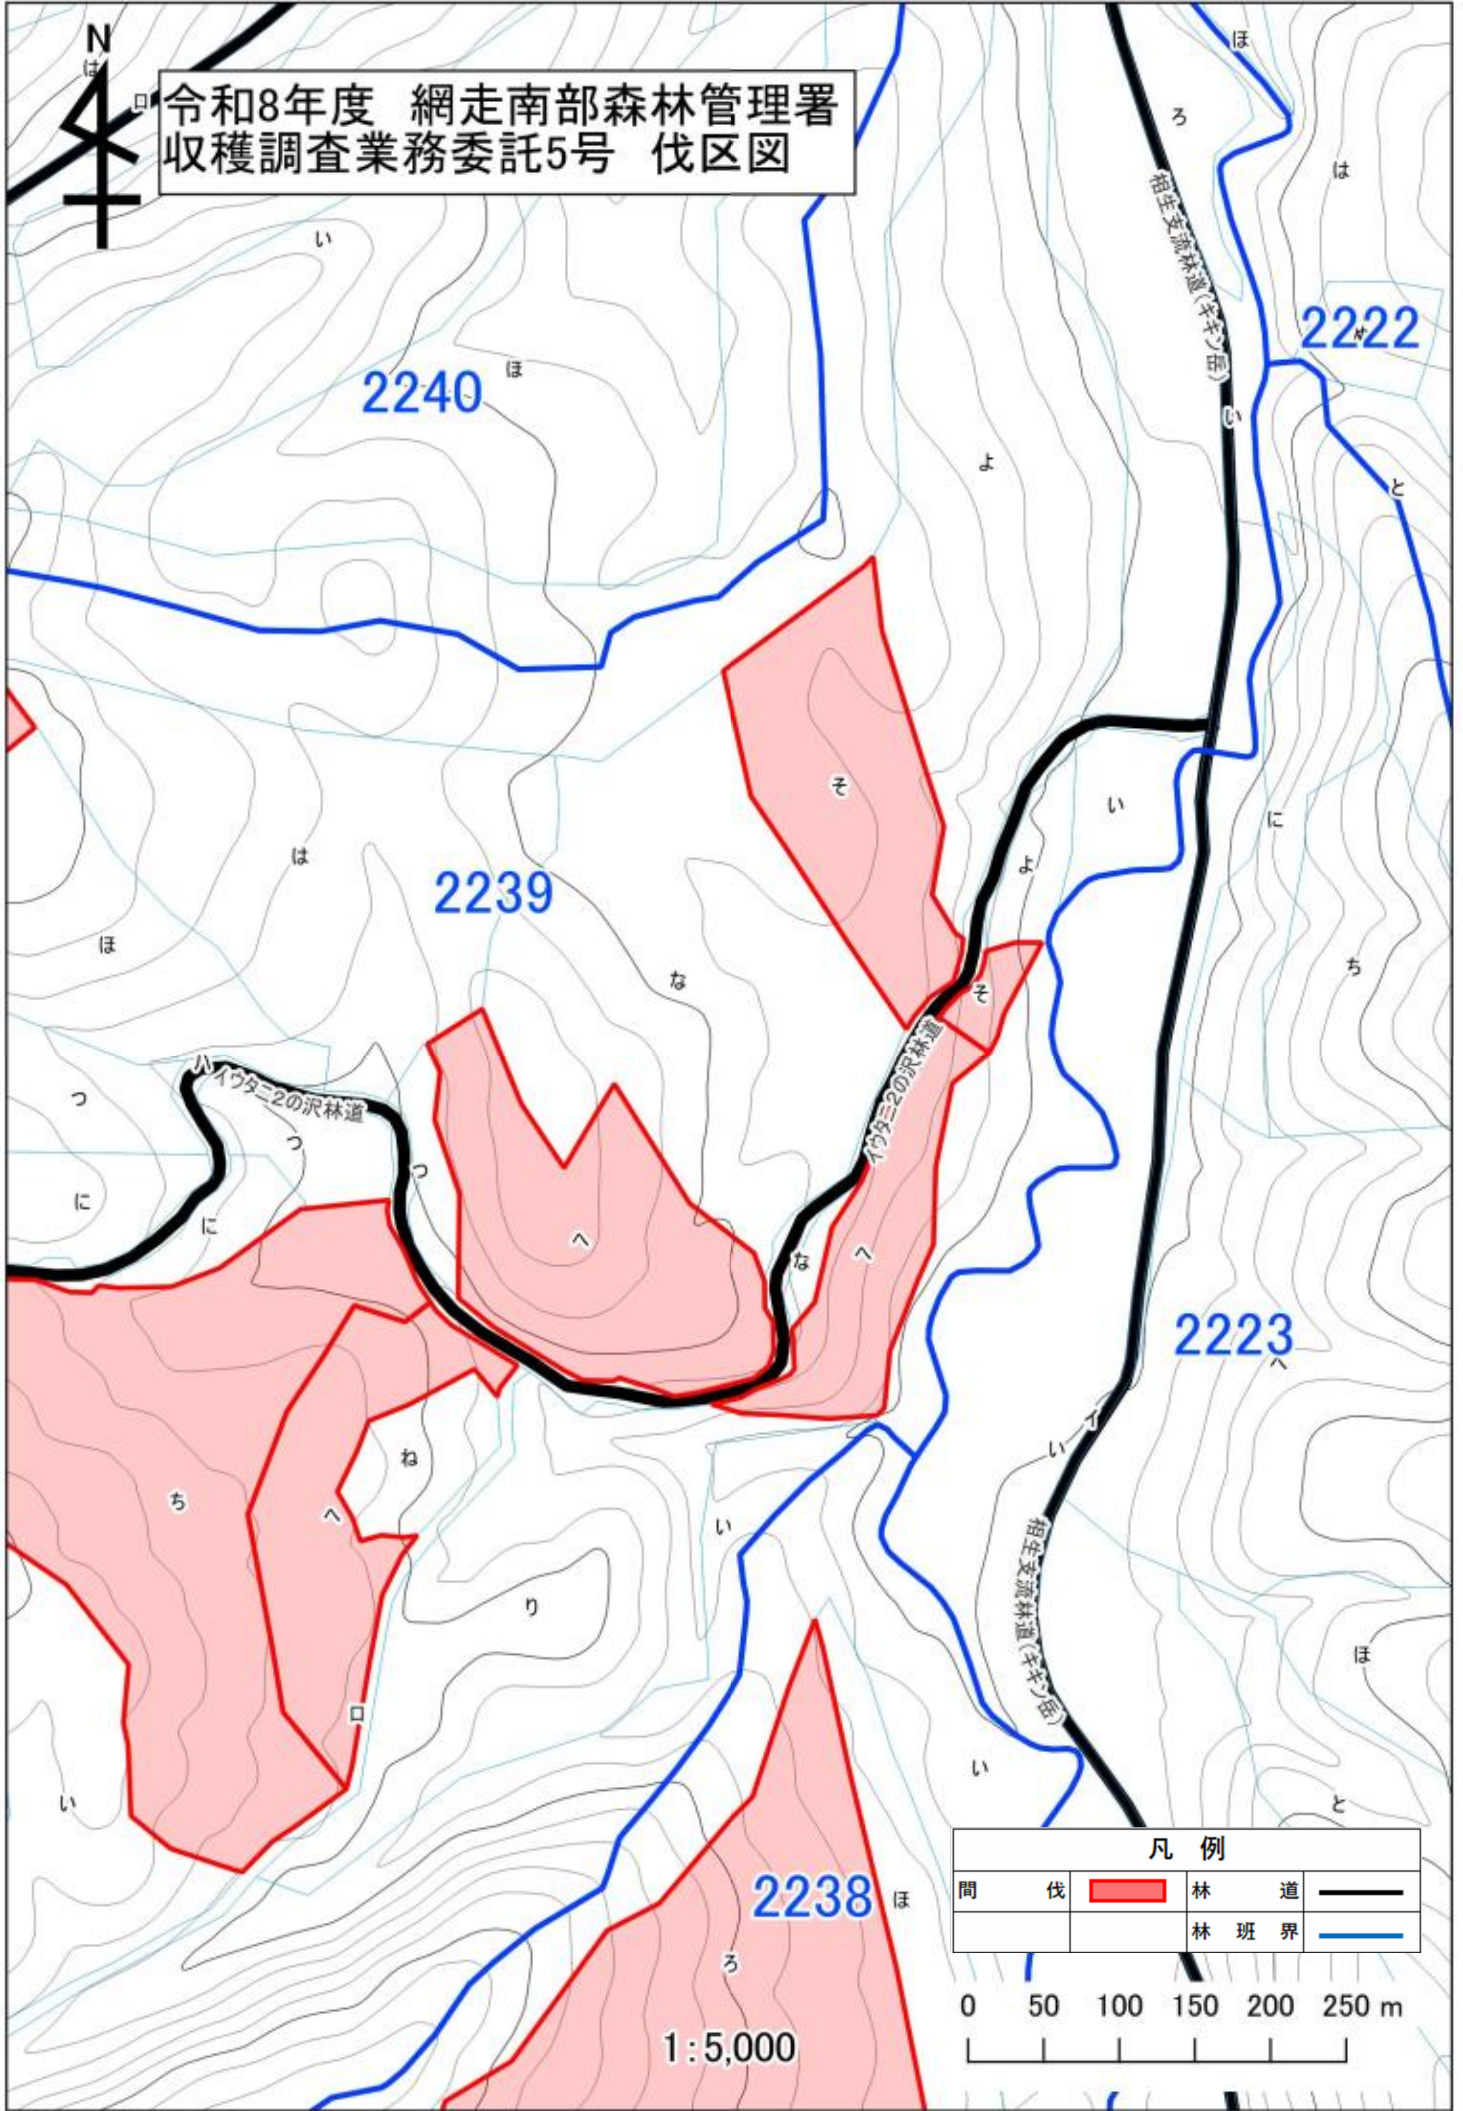

令和8年度 網走南部森林管理署  
収穫調査業務委託5号 伐区図

凡例			
伐区		林道	
		林班界	

1:5,000

令和8年度 網走南部森林管理署  
収穫調査業務委託5号 伐区図

2240

2239

2238

イダ三2の沢林道

イダ三2の沢林道

凡例			
間伐		林道	
		林班界	

1:5,000

2240

令和8年度 網走南部森林管理署  
収穫調査業務委託5号 伐区図

155-203林道

2239

2238

1:5,000

令和8年度 網走南部森林管理署  
収穫調査業務委託5号 伐区図

2238

2239

2237

1:5,000

凡例			
伐区		林道	
		林班界	