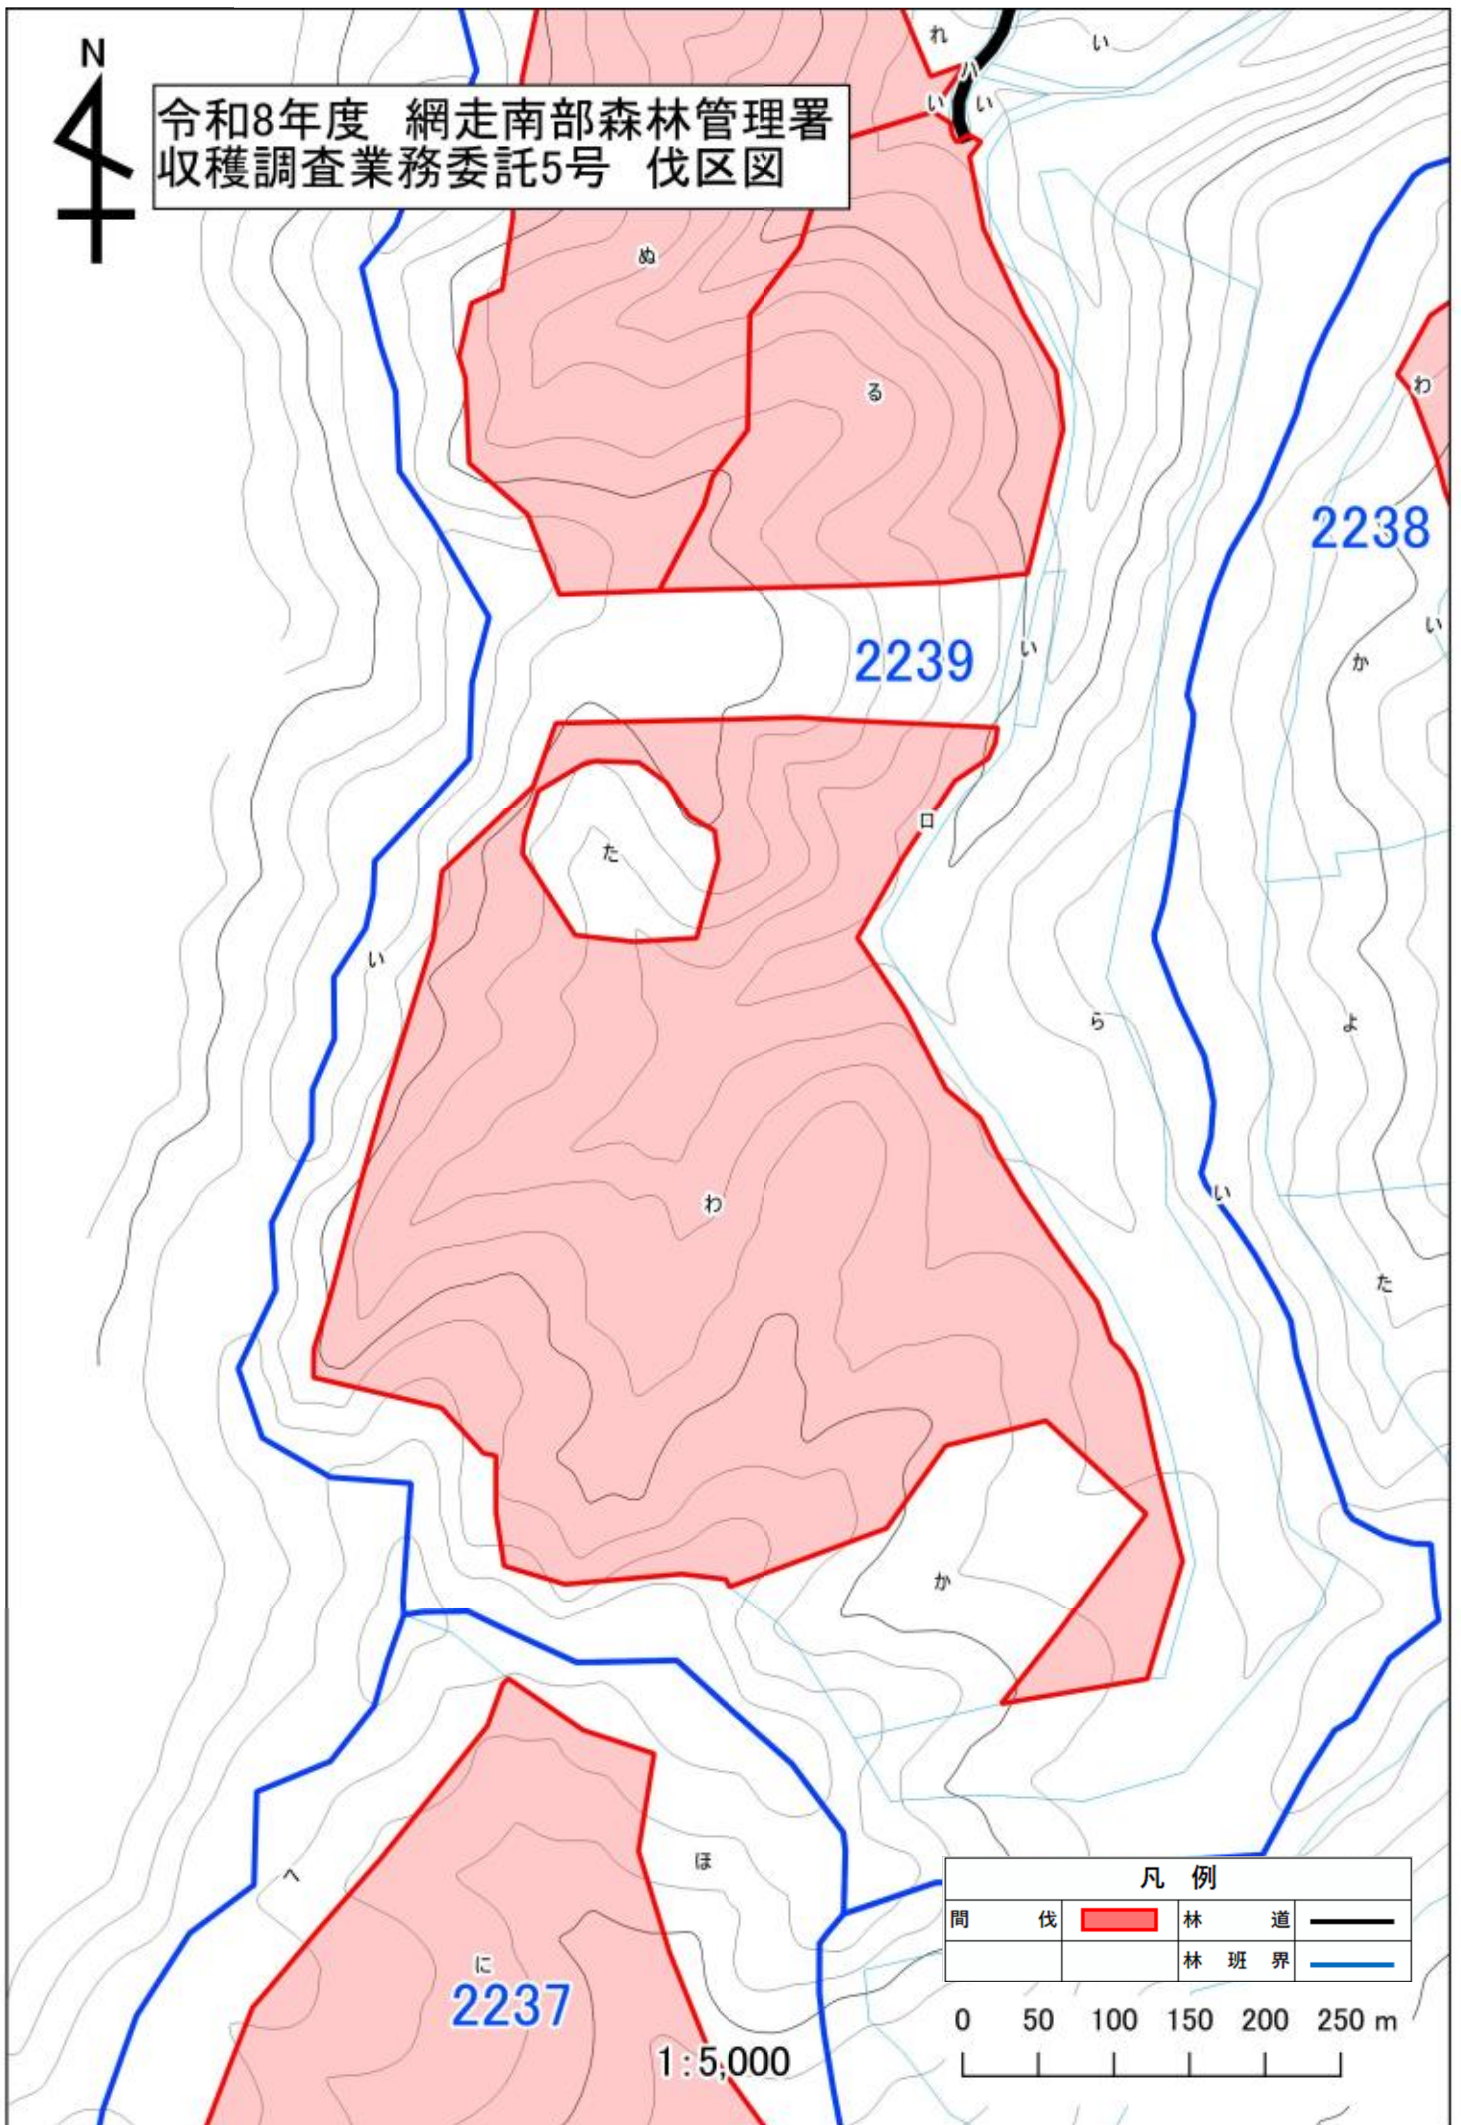

令和8年度 網走南部森林管理署  
収穫調査業務委託5号 伐区図

凡例			
伐区		林道	
		林班界	

1:5,000

令和8年度 網走南部森林管理署  
収穫調査業務委託5号 伐区図

2240

2239

2238

イダ三2の沢林道

イダ三2の沢林道

凡例			
間伐		林道	
		林班界	

1:5,000

2240

令和8年度 網走南部森林管理署  
収穫調査業務委託5号 伐区図

155-203林道

2239

2238

1:5,000

令和8年度 網走南部森林管理署  
収穫調査業務委託5号 伐区図

2238

2239

2237

1:5,000

凡例			
伐区		林道	
		林班界	