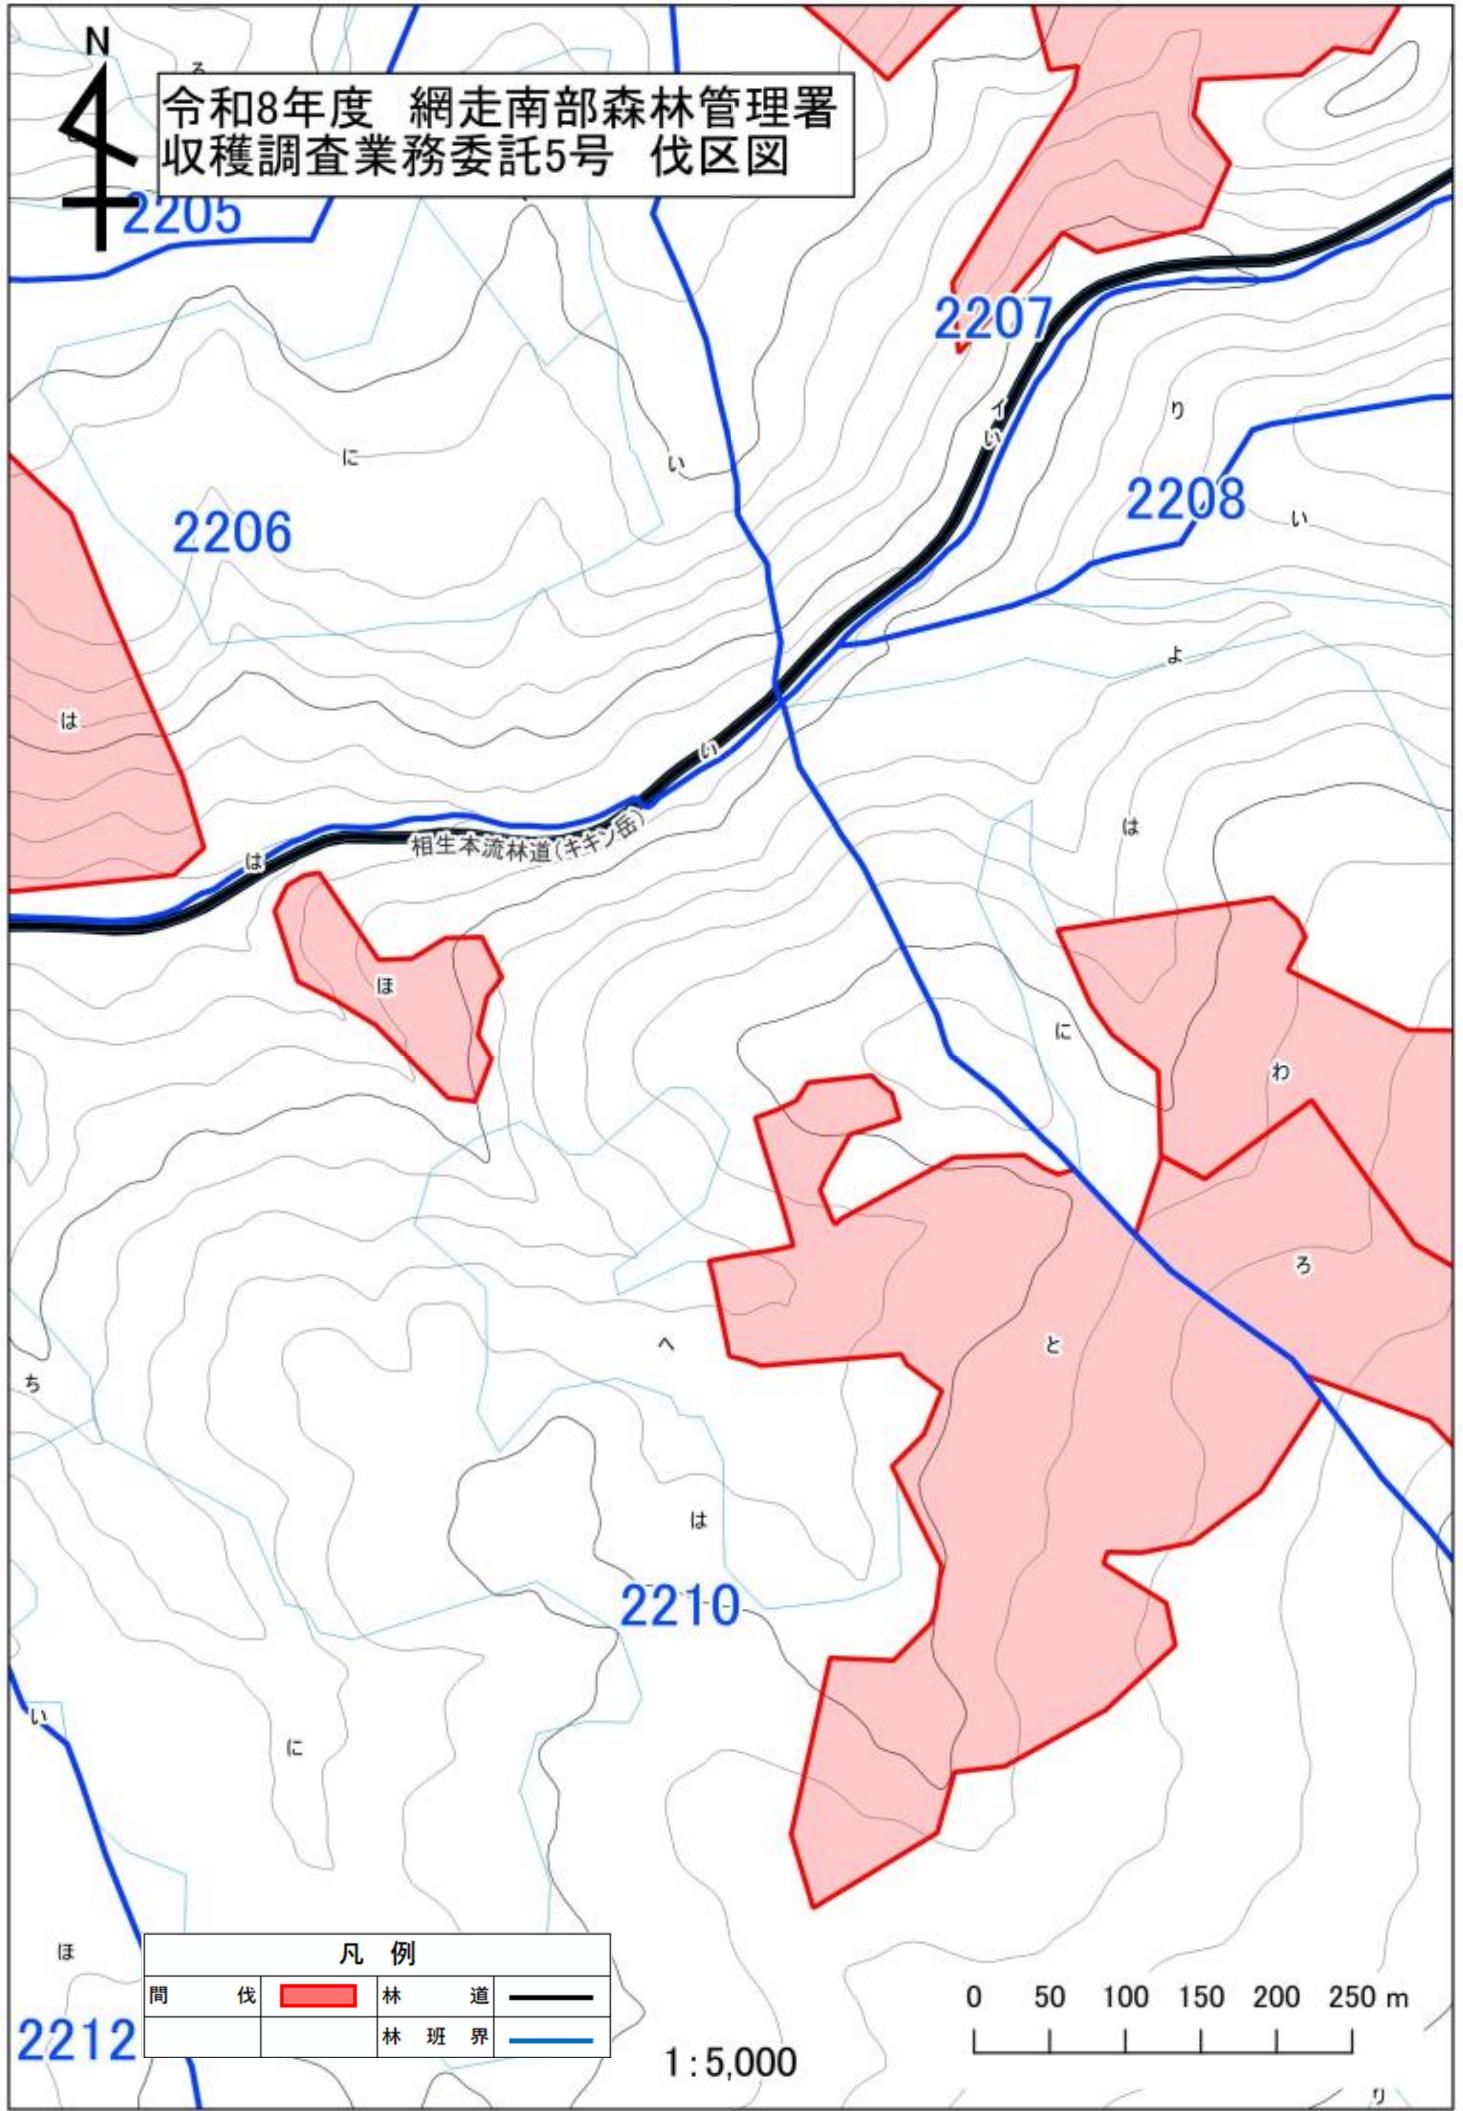

令和8年度 網走南部森林管理署
 収穫調査業務委託5号 伐区図

凡 例			
伐	林	道	林 班 界
問	伐	林	道

1:5,000

令和8年度 網走南部森林管理署
収穫調査業務委託5号 伐区図

凡 例			
間	伐	林	道
		林	班
		界	

0 50 100 150 200 250 m

1:5,000

令和8年度 網走南部森林管理署
収穫調査業務委託5号 伐区図

凡 例			
間	伐	林	道
		林	班
		界	

1:5,000

令和8年度 網走南部森林管理署
収穫調査業務委託5号 伐区図

凡 例			
間	伐	林 道	林 班 界
		—	—

0 50 100 150 200 250 m

1:5,000

令和8年度 網走南部森林管理署
収穫調査業務委託5号 伐区図

凡 例			
間	伐	林	道
		林	班
		界	

1:5,000