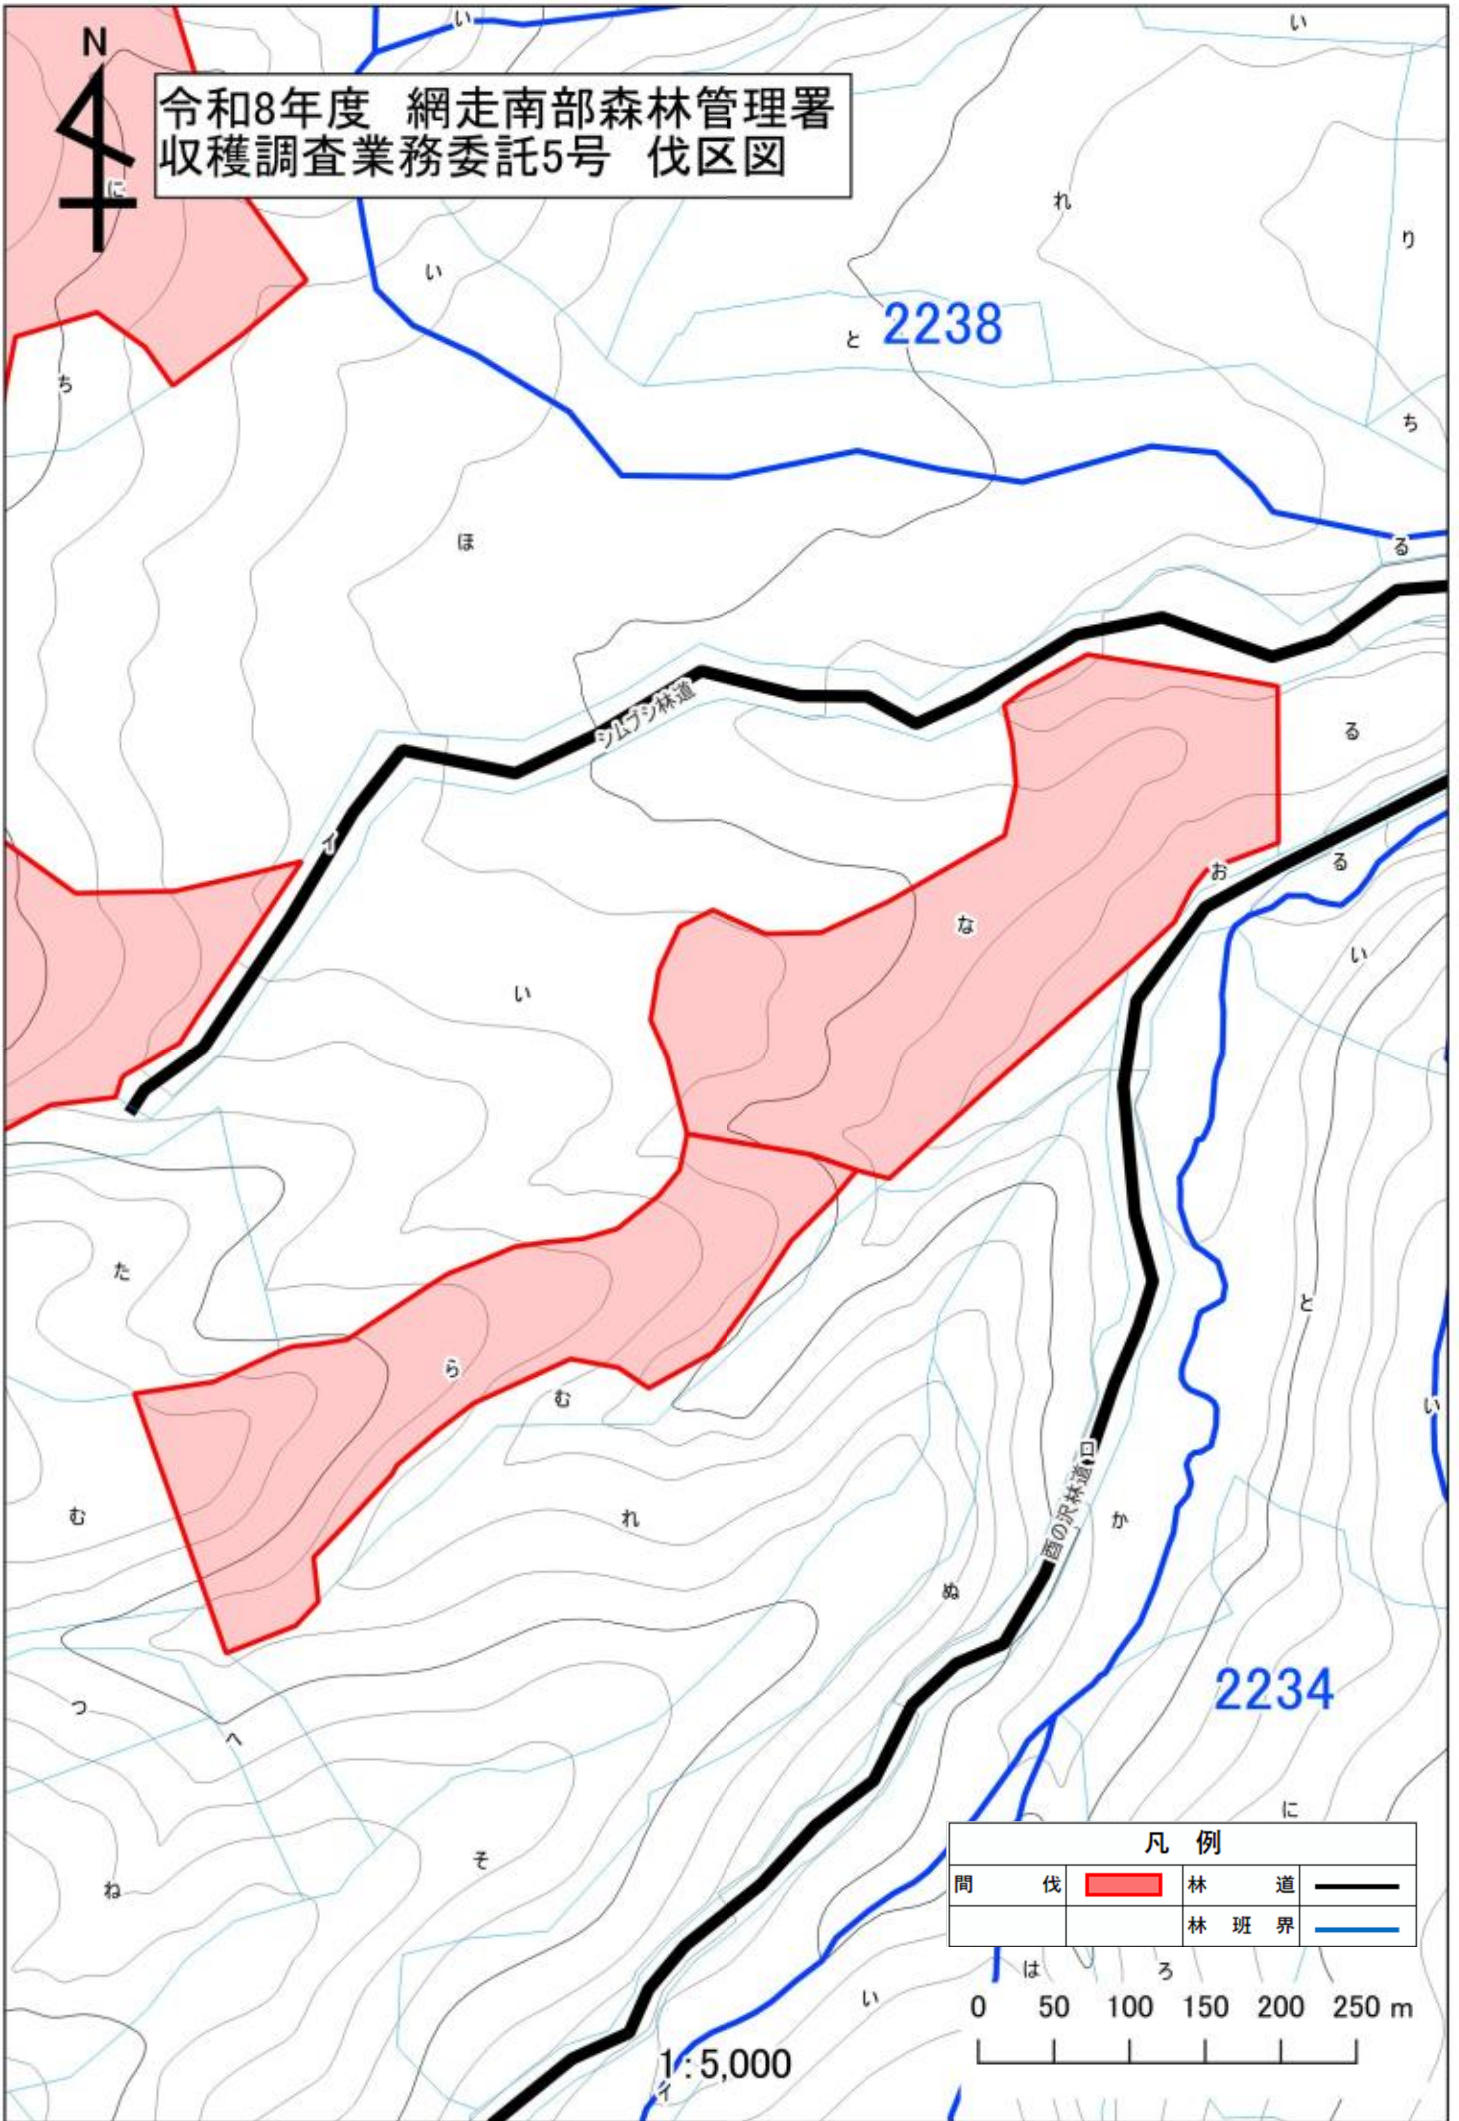

令和8年度 網走南部森林管理署
 収穫調査業務委託5号 伐区図

凡 例			
伐	林	道	林 班 界
問	伐	林	道

1:5,000

令和8年度 網走南部森林管理署
収穫調査業務委託5号 伐区図

凡 例			
間	伐	林	道
		林	班
		界	

0 50 100 150 200 250 m

1:5,000

令和8年度 網走南部森林管理署
収穫調査業務委託5号 伐区図

凡 例			
間	伐	林	道
		林	班
		界	

1:5,000

令和8年度 網走南部森林管理署
収穫調査業務委託5号 伐区図

凡 例			
間	伐	林 道	林 班 界
		—	—

0 50 100 150 200 250 m

1:5,000

令和8年度 網走南部森林管理署
収穫調査業務委託5号 伐区図

凡 例			
間	伐	林	道
		林	班
		界	

1:5,000