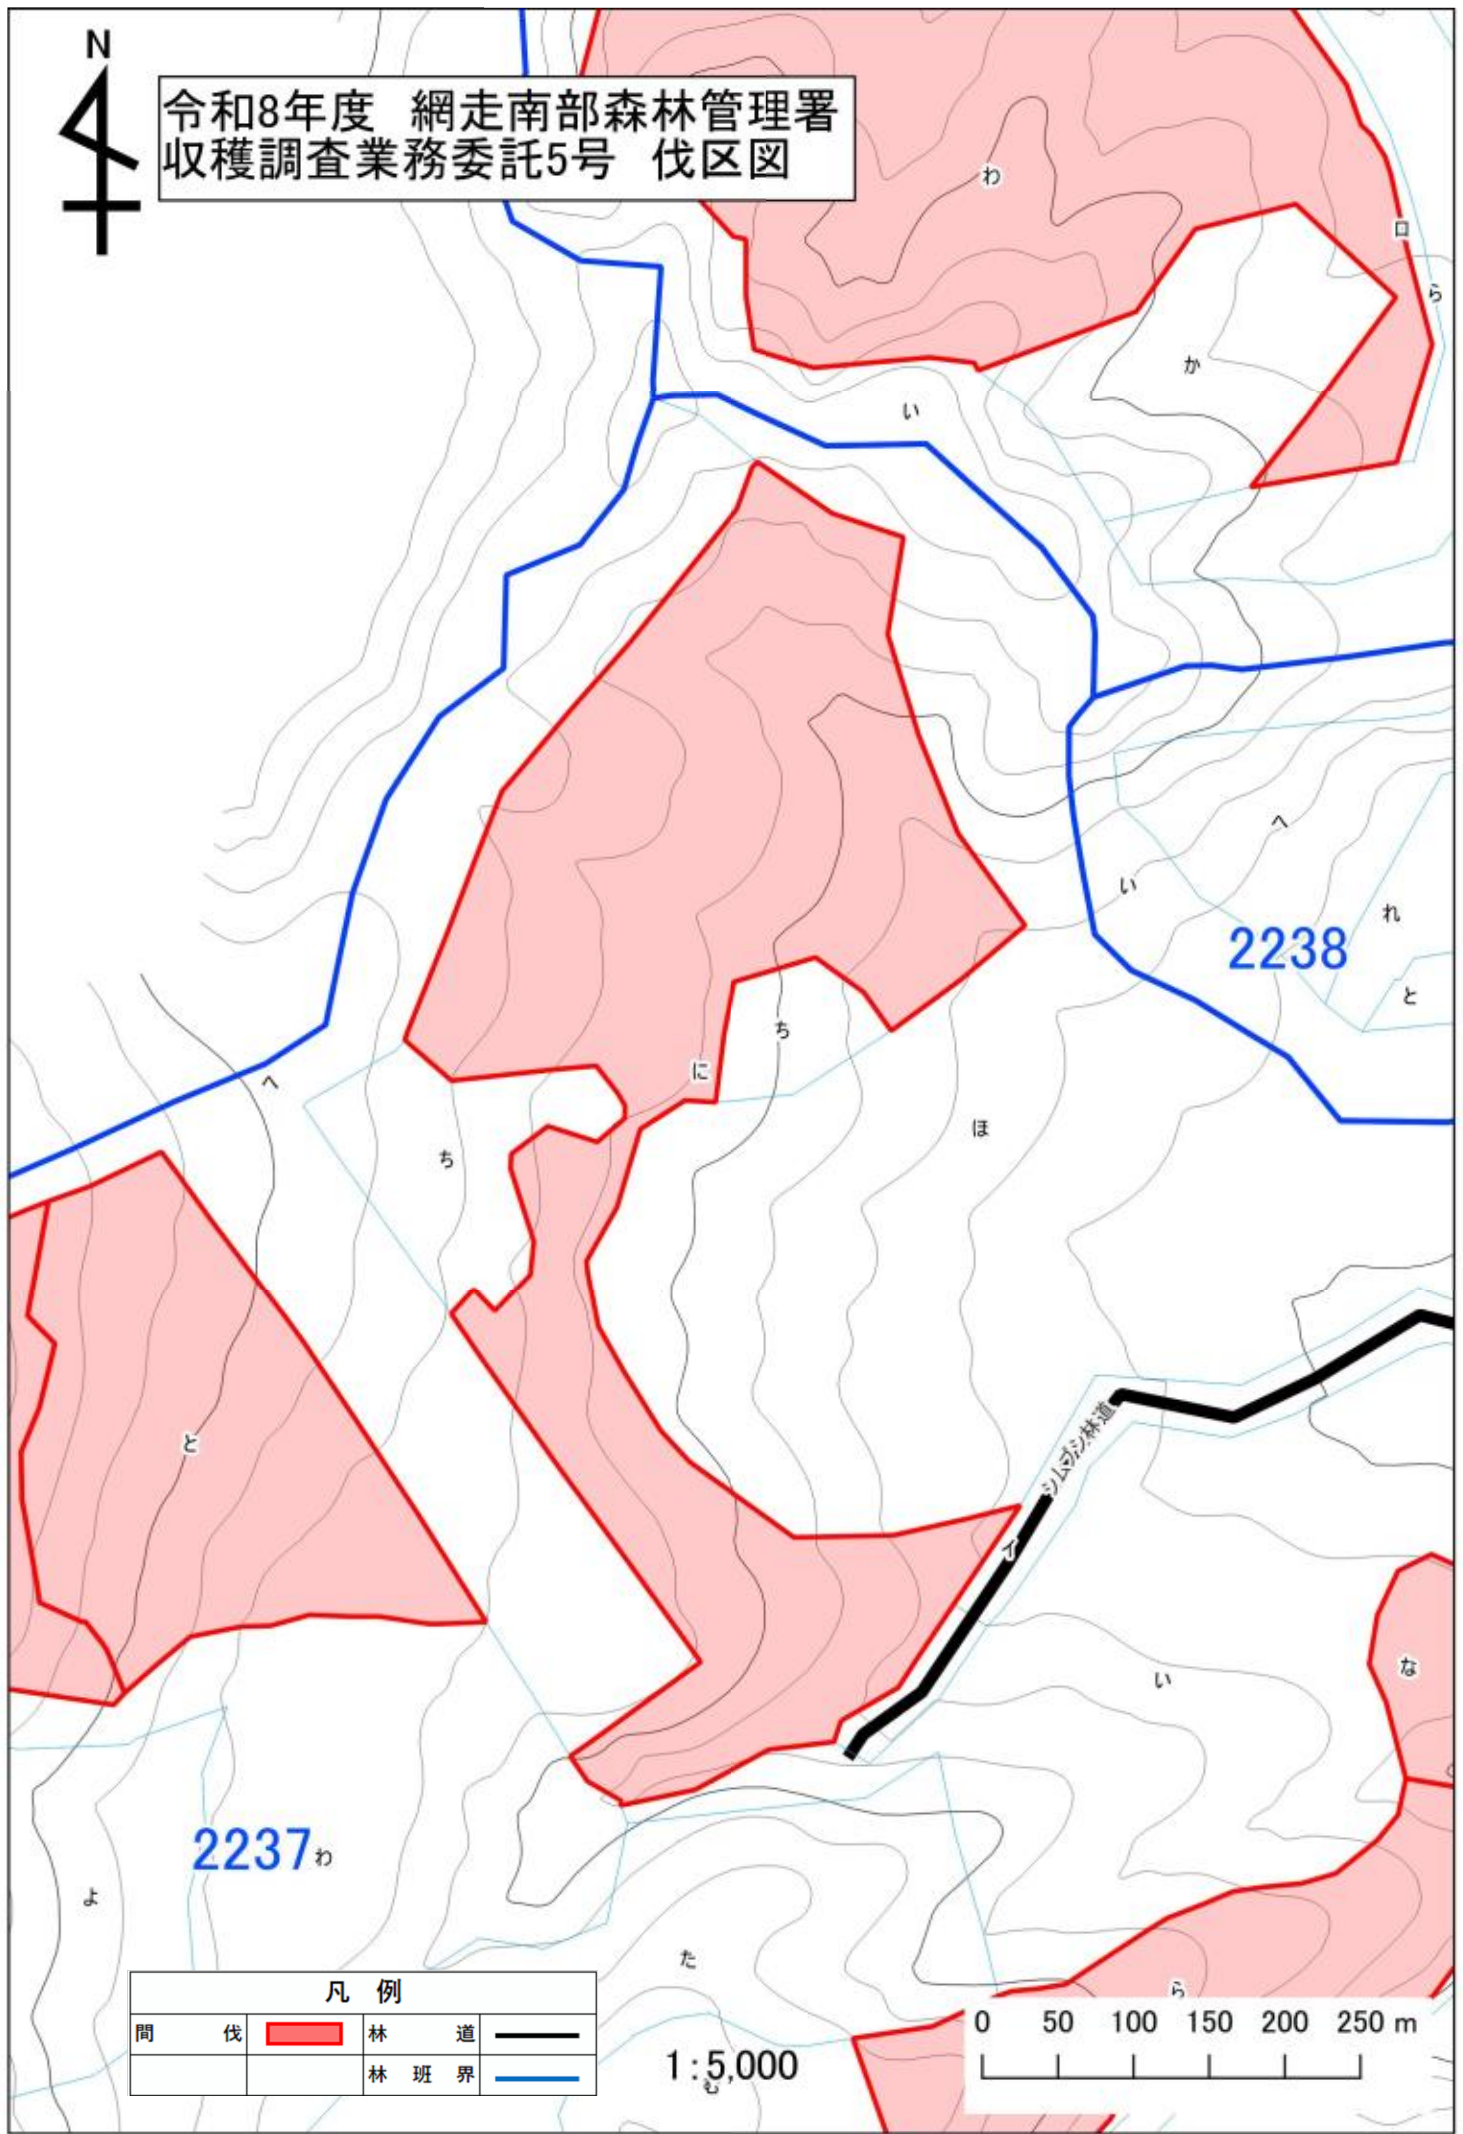

令和8年度 網走南部森林管理署
 収穫調査業務委託5号 伐区図

凡 例			
伐	林	道	林 班 界
問	伐	林	道

1:5,000

令和8年度 網走南部森林管理署
収穫調査業務委託5号 伐区図

凡 例			
間	伐	林	道
		林	班
		界	

0 50 100 150 200 250 m

1:5,000

令和8年度 網走南部森林管理署
収穫調査業務委託5号 伐区図

凡 例			
間	伐	林	道
		林	班
		界	

1:5,000

令和8年度 網走南部森林管理署
収穫調査業務委託5号 伐区図

凡 例			
間	伐	林 道	林 班 界
		—	—

0 50 100 150 200 250 m

1:5,000

令和8年度 網走南部森林管理署
収穫調査業務委託5号 伐区図

凡 例			
間	伐	林	道
		林	班
		界	

1:5,000