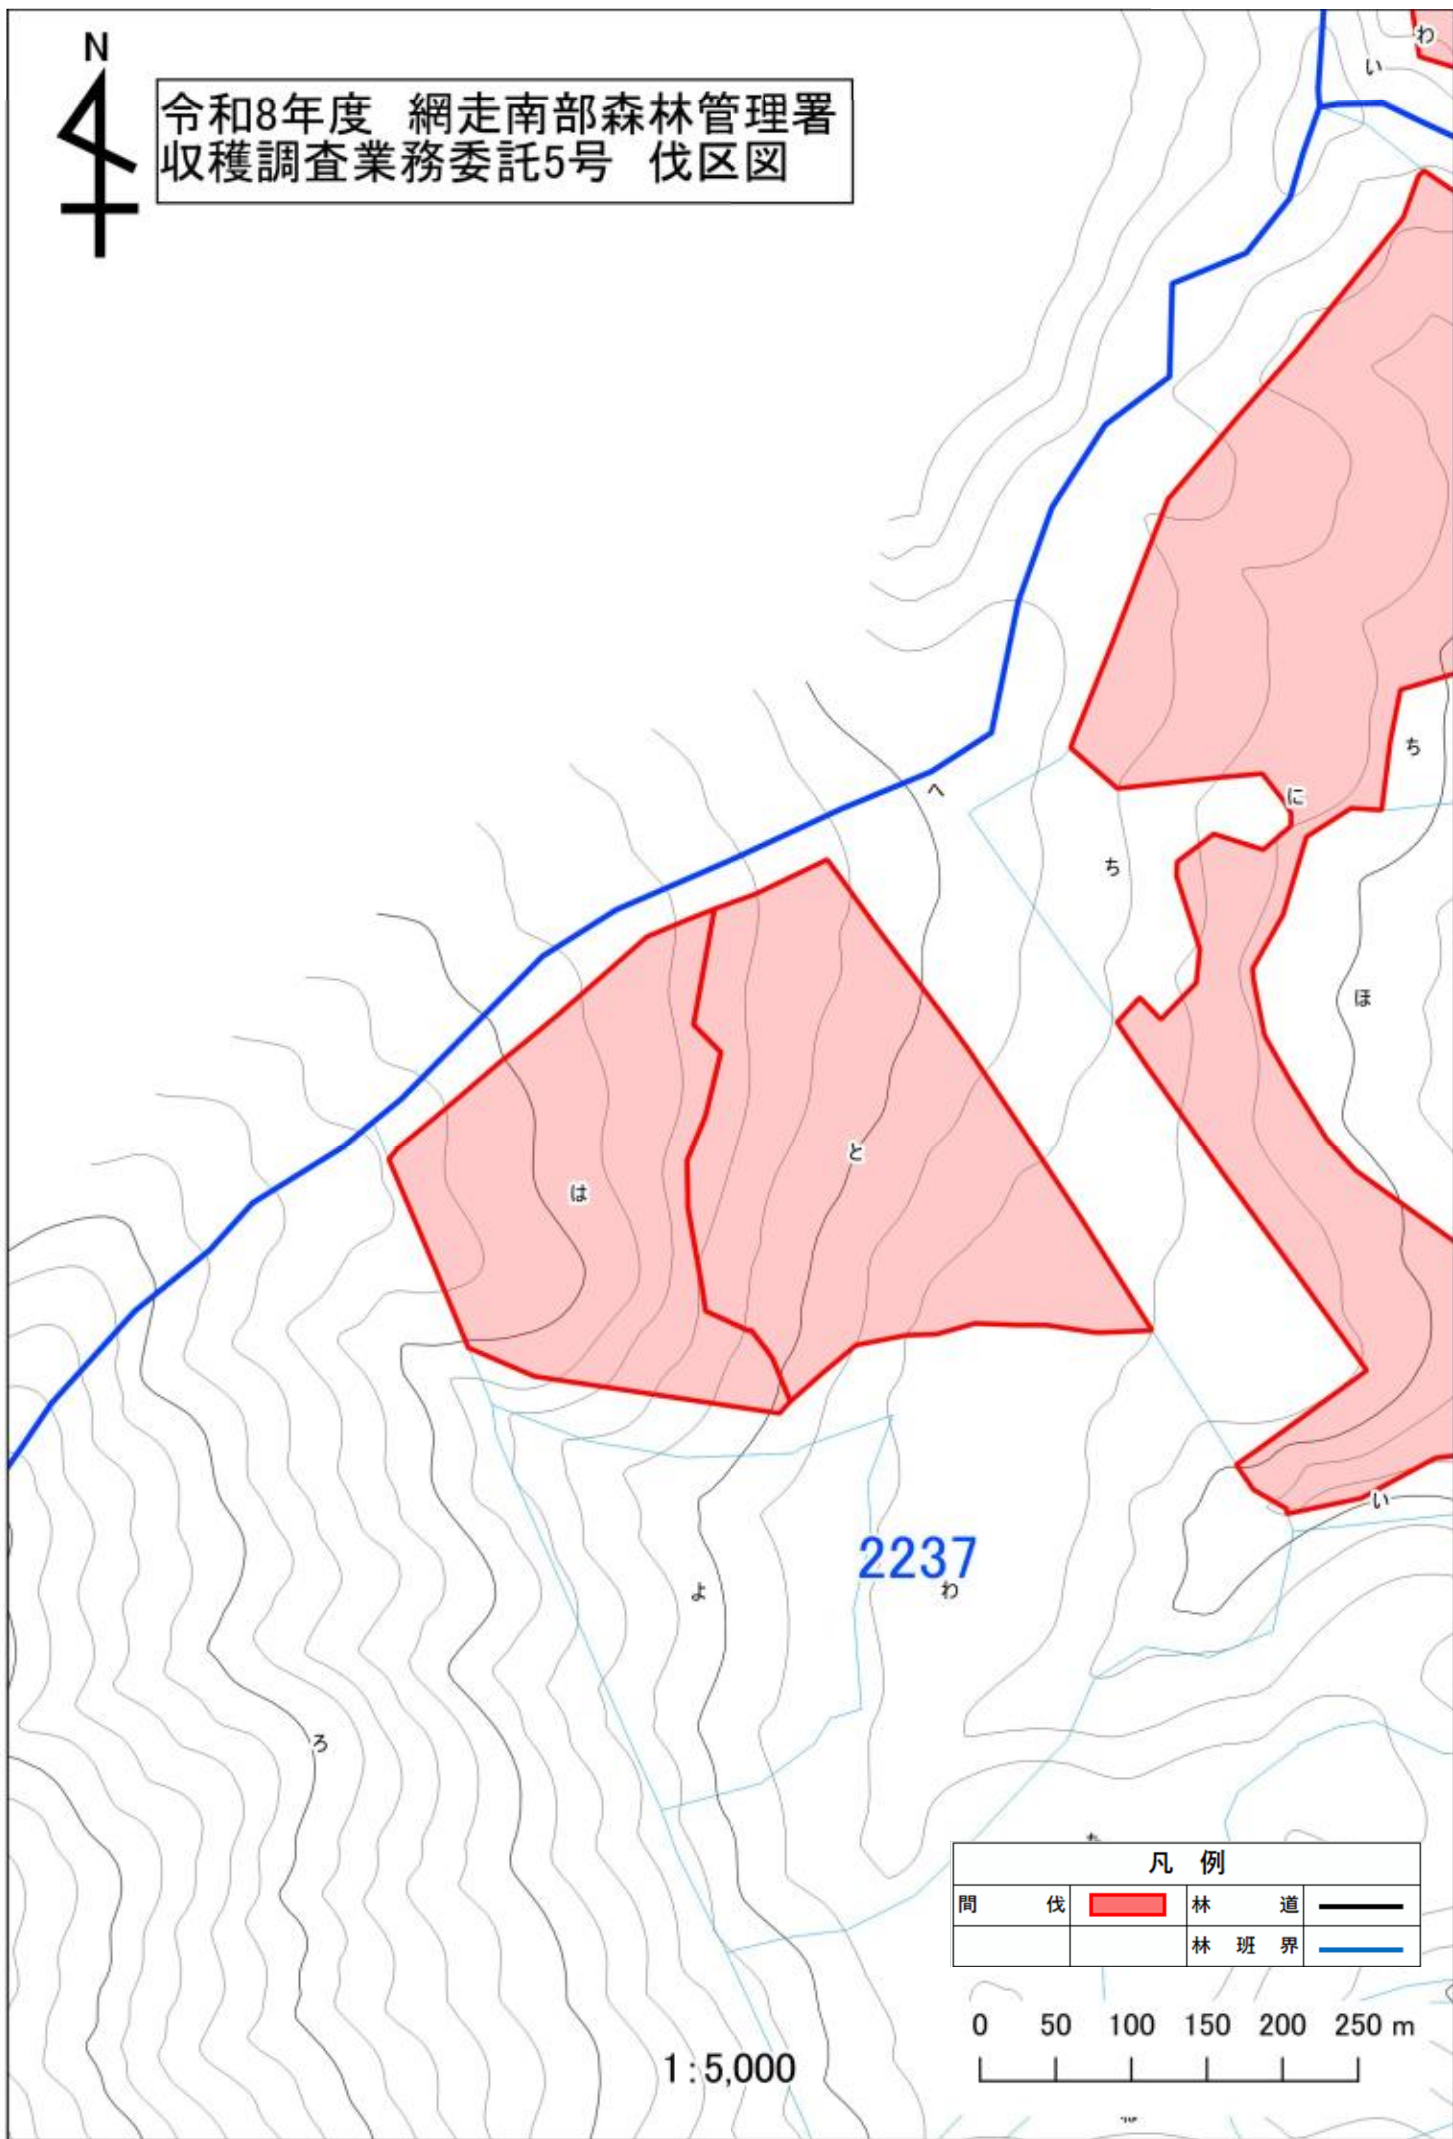

令和8年度 網走南部森林管理署
 収穫調査業務委託5号 伐区図

凡 例			
伐	林	道	林 班 界
問	伐	林	道

1:5,000

令和8年度 網走南部森林管理署
収穫調査業務委託5号 伐区図

凡 例			
間	伐	林	道
		林	班
		界	

0 50 100 150 200 250 m

1:5,000

令和8年度 網走南部森林管理署
収穫調査業務委託5号 伐区図

凡 例			
間	伐	林	道
		林	班
		界	

1:5,000

令和8年度 網走南部森林管理署
収穫調査業務委託5号 伐区図

凡 例			
間	伐	林 道	林 班 界
		—	—

0 50 100 150 200 250 m

1:5,000

令和8年度 網走南部森林管理署
収穫調査業務委託5号 伐区図

凡 例			
間	伐	林	道
		林	班
		界	

1:5,000