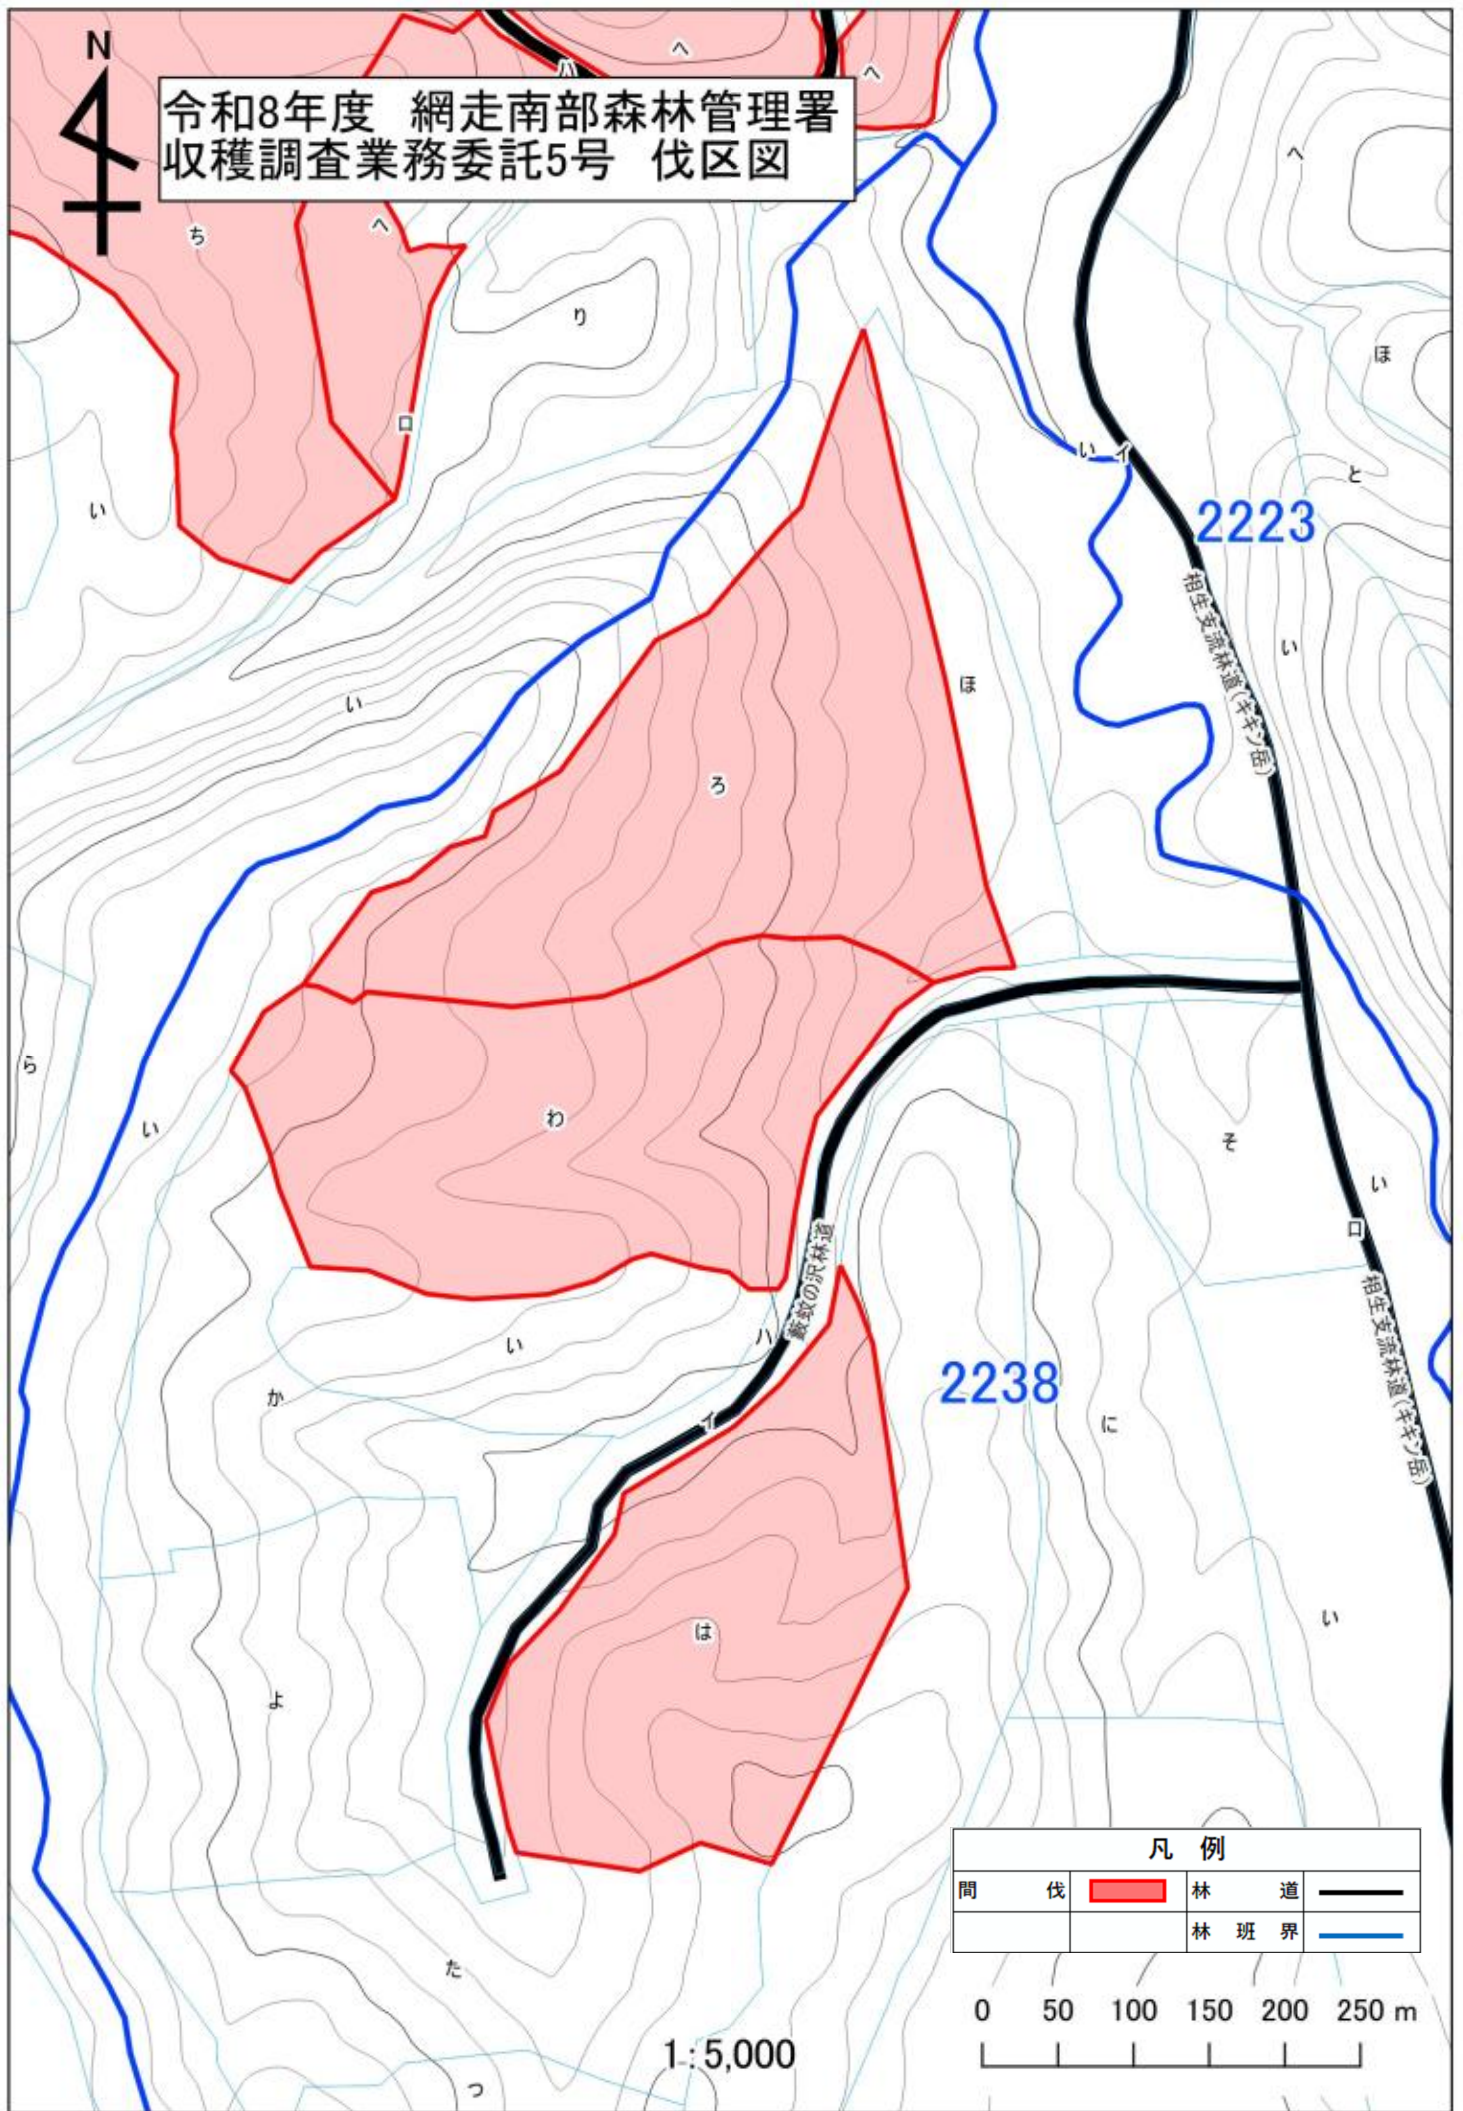

令和8年度 網走南部森林管理署
 収穫調査業務委託5号 伐区図

凡 例			
伐	林	道	林 班 界
問	伐	林	道

1:5,000

令和8年度 網走南部森林管理署
収穫調査業務委託5号 伐区図

凡 例			
間	伐	林	道
		林	班
		界	

0 50 100 150 200 250 m

1:5,000

令和8年度 網走南部森林管理署
収穫調査業務委託5号 伐区図

凡 例			
間	伐	林	道
		林	班
		界	

1:5,000

令和8年度 網走南部森林管理署
収穫調査業務委託5号 伐区図

凡 例			
間	伐	林 道	林 班 界
		—	—

0 50 100 150 200 250 m

1:5,000

令和8年度 網走南部森林管理署
収穫調査業務委託5号 伐区図

凡 例			
間	伐	林	道
		林	班
		界	

1:5,000