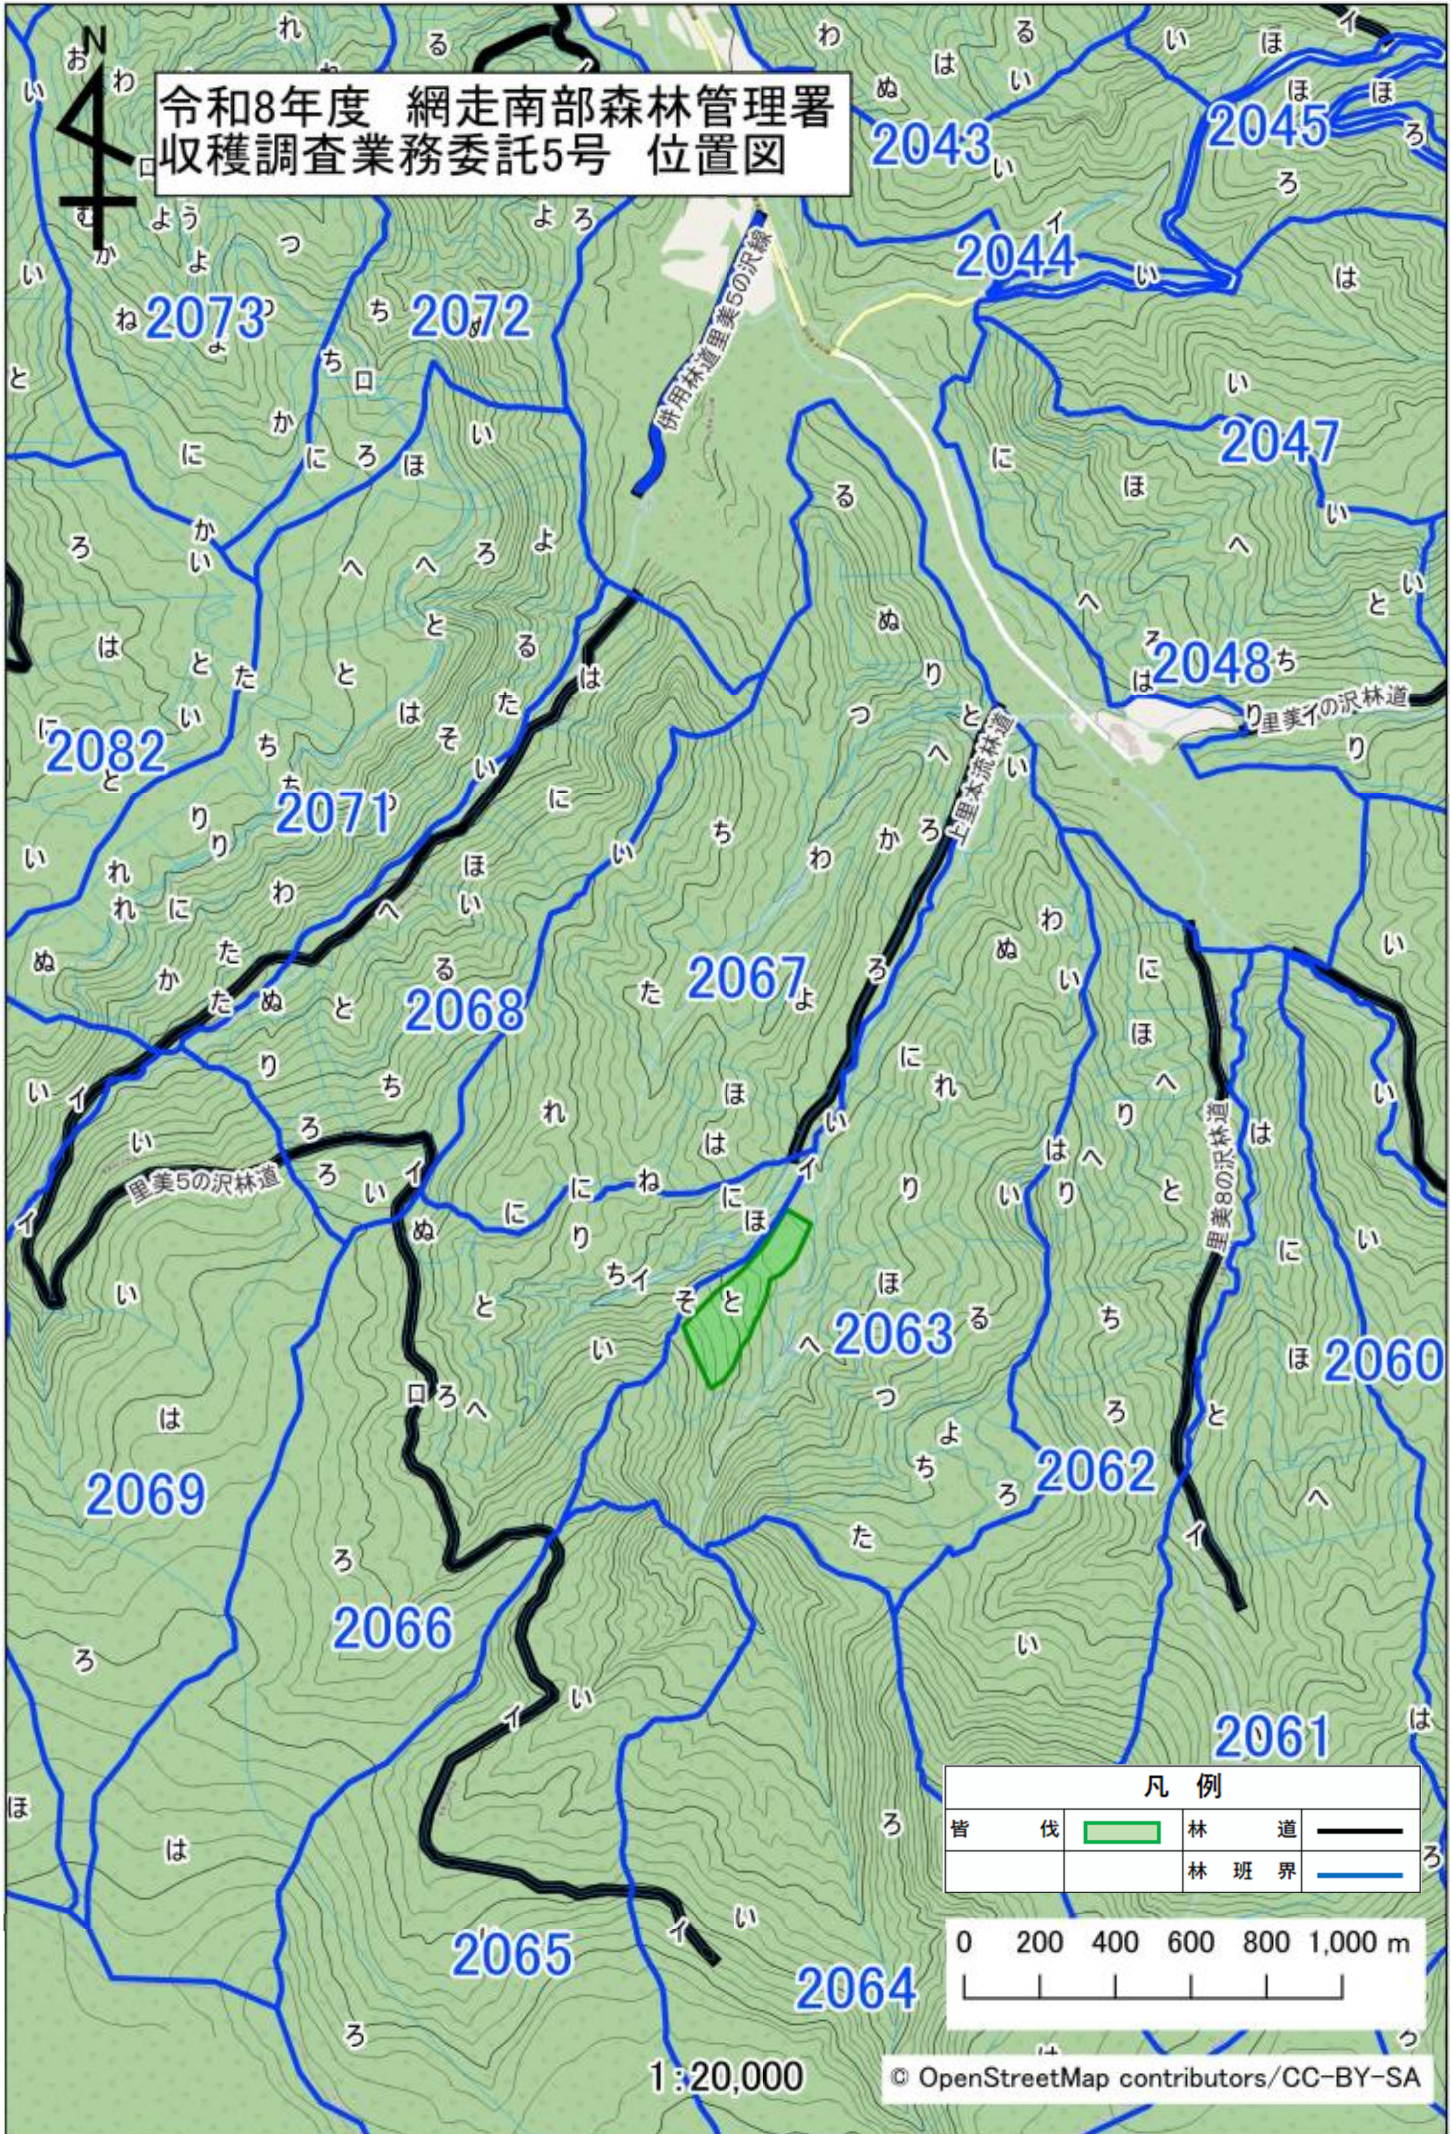

令和8年度 網走南部森林管理署
収穫調査業務委託5号 位置図

凡 例			
皆 伐		林 道	
		林 班 界	

1:20,000

© OpenStreetMap contributors/CC-BY-SA

令和8年度 網走南部森林管理署
収穫調査業務委託5号 位置図

凡例			
皆伐		林道	
		林班界	

令和8年度 網走南部森林管理署
 収穫調査業務委託5号 位置図

凡 例			
間	伐	林	道
		林	班
		界	

1:20,000

© OpenStreetMap contributors/CC-BY-SA

令和8年度 網走南部森林管理署
収穫調査業務委託5号 位置図

凡例

間伐		林道	
		林班界	

1:20,000