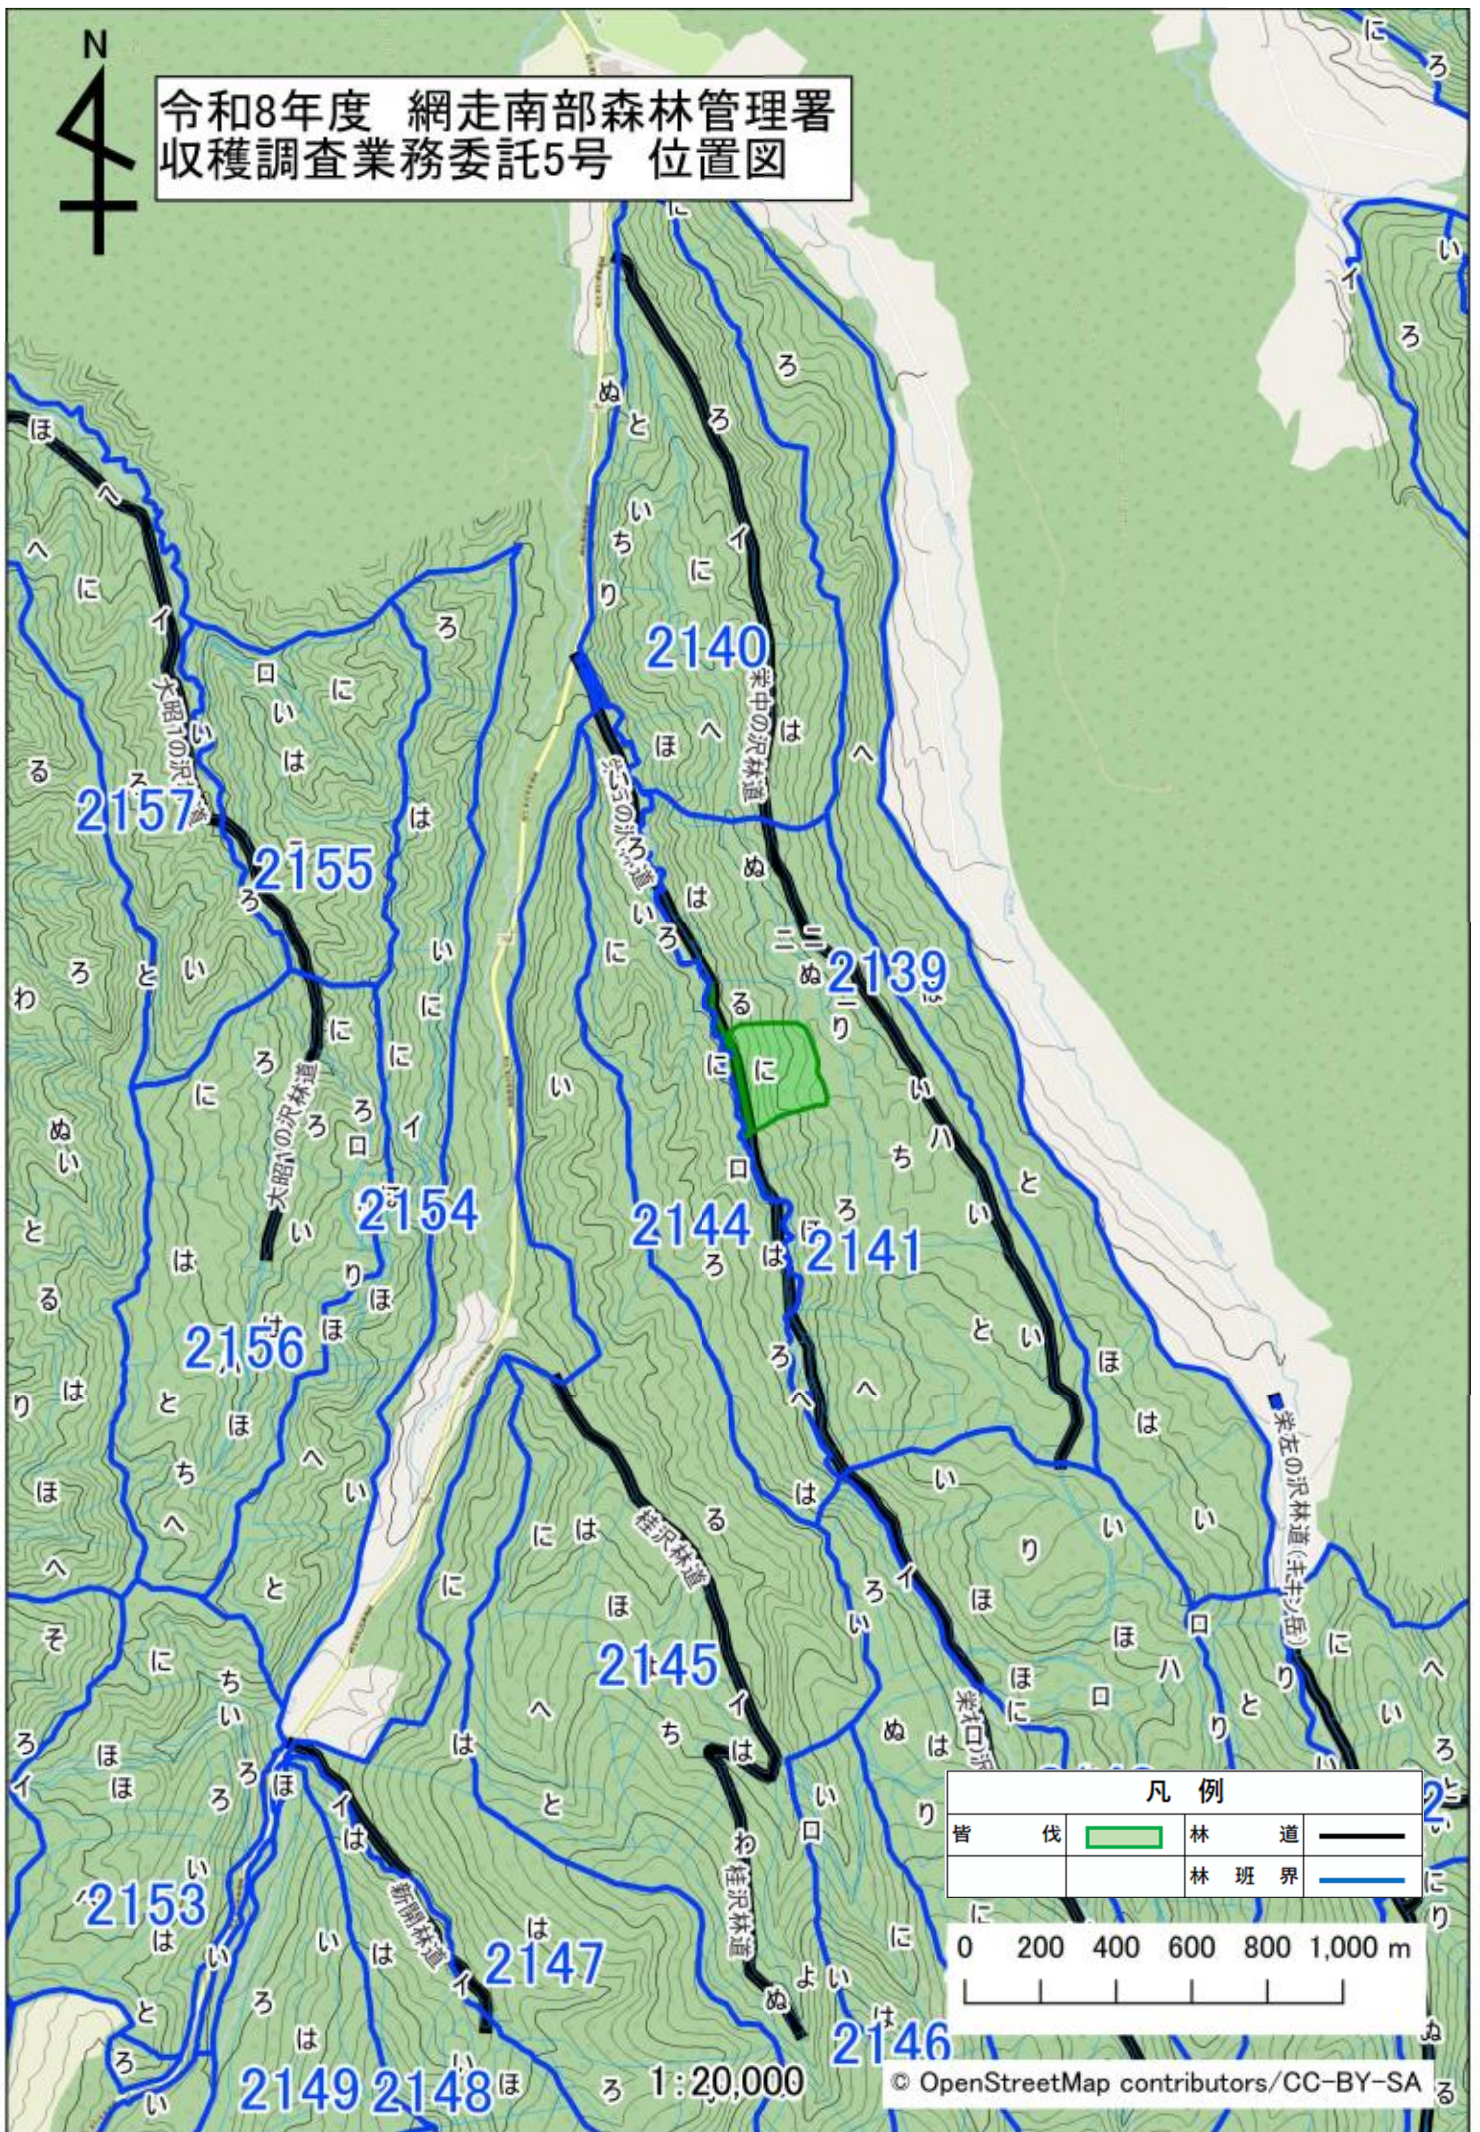

令和8年度 網走南部森林管理署
収穫調査業務委託5号 位置図

凡 例			
皆 伐		林 道	
		林 班 界	

1:20,000

© OpenStreetMap contributors/CC-BY-SA

令和8年度 網走南部森林管理署
収穫調査業務委託5号 位置図

凡例			
皆伐		林道	
		林班界	

令和8年度 網走南部森林管理署
 収穫調査業務委託5号 位置図

凡 例			
間	伐	林	道
		林	班
		界	

1:20,000

© OpenStreetMap contributors/CC-BY-SA

令和8年度 網走南部森林管理署
収穫調査業務委託5号 位置図

凡例

間伐		林道	
		林班界	

1:20,000