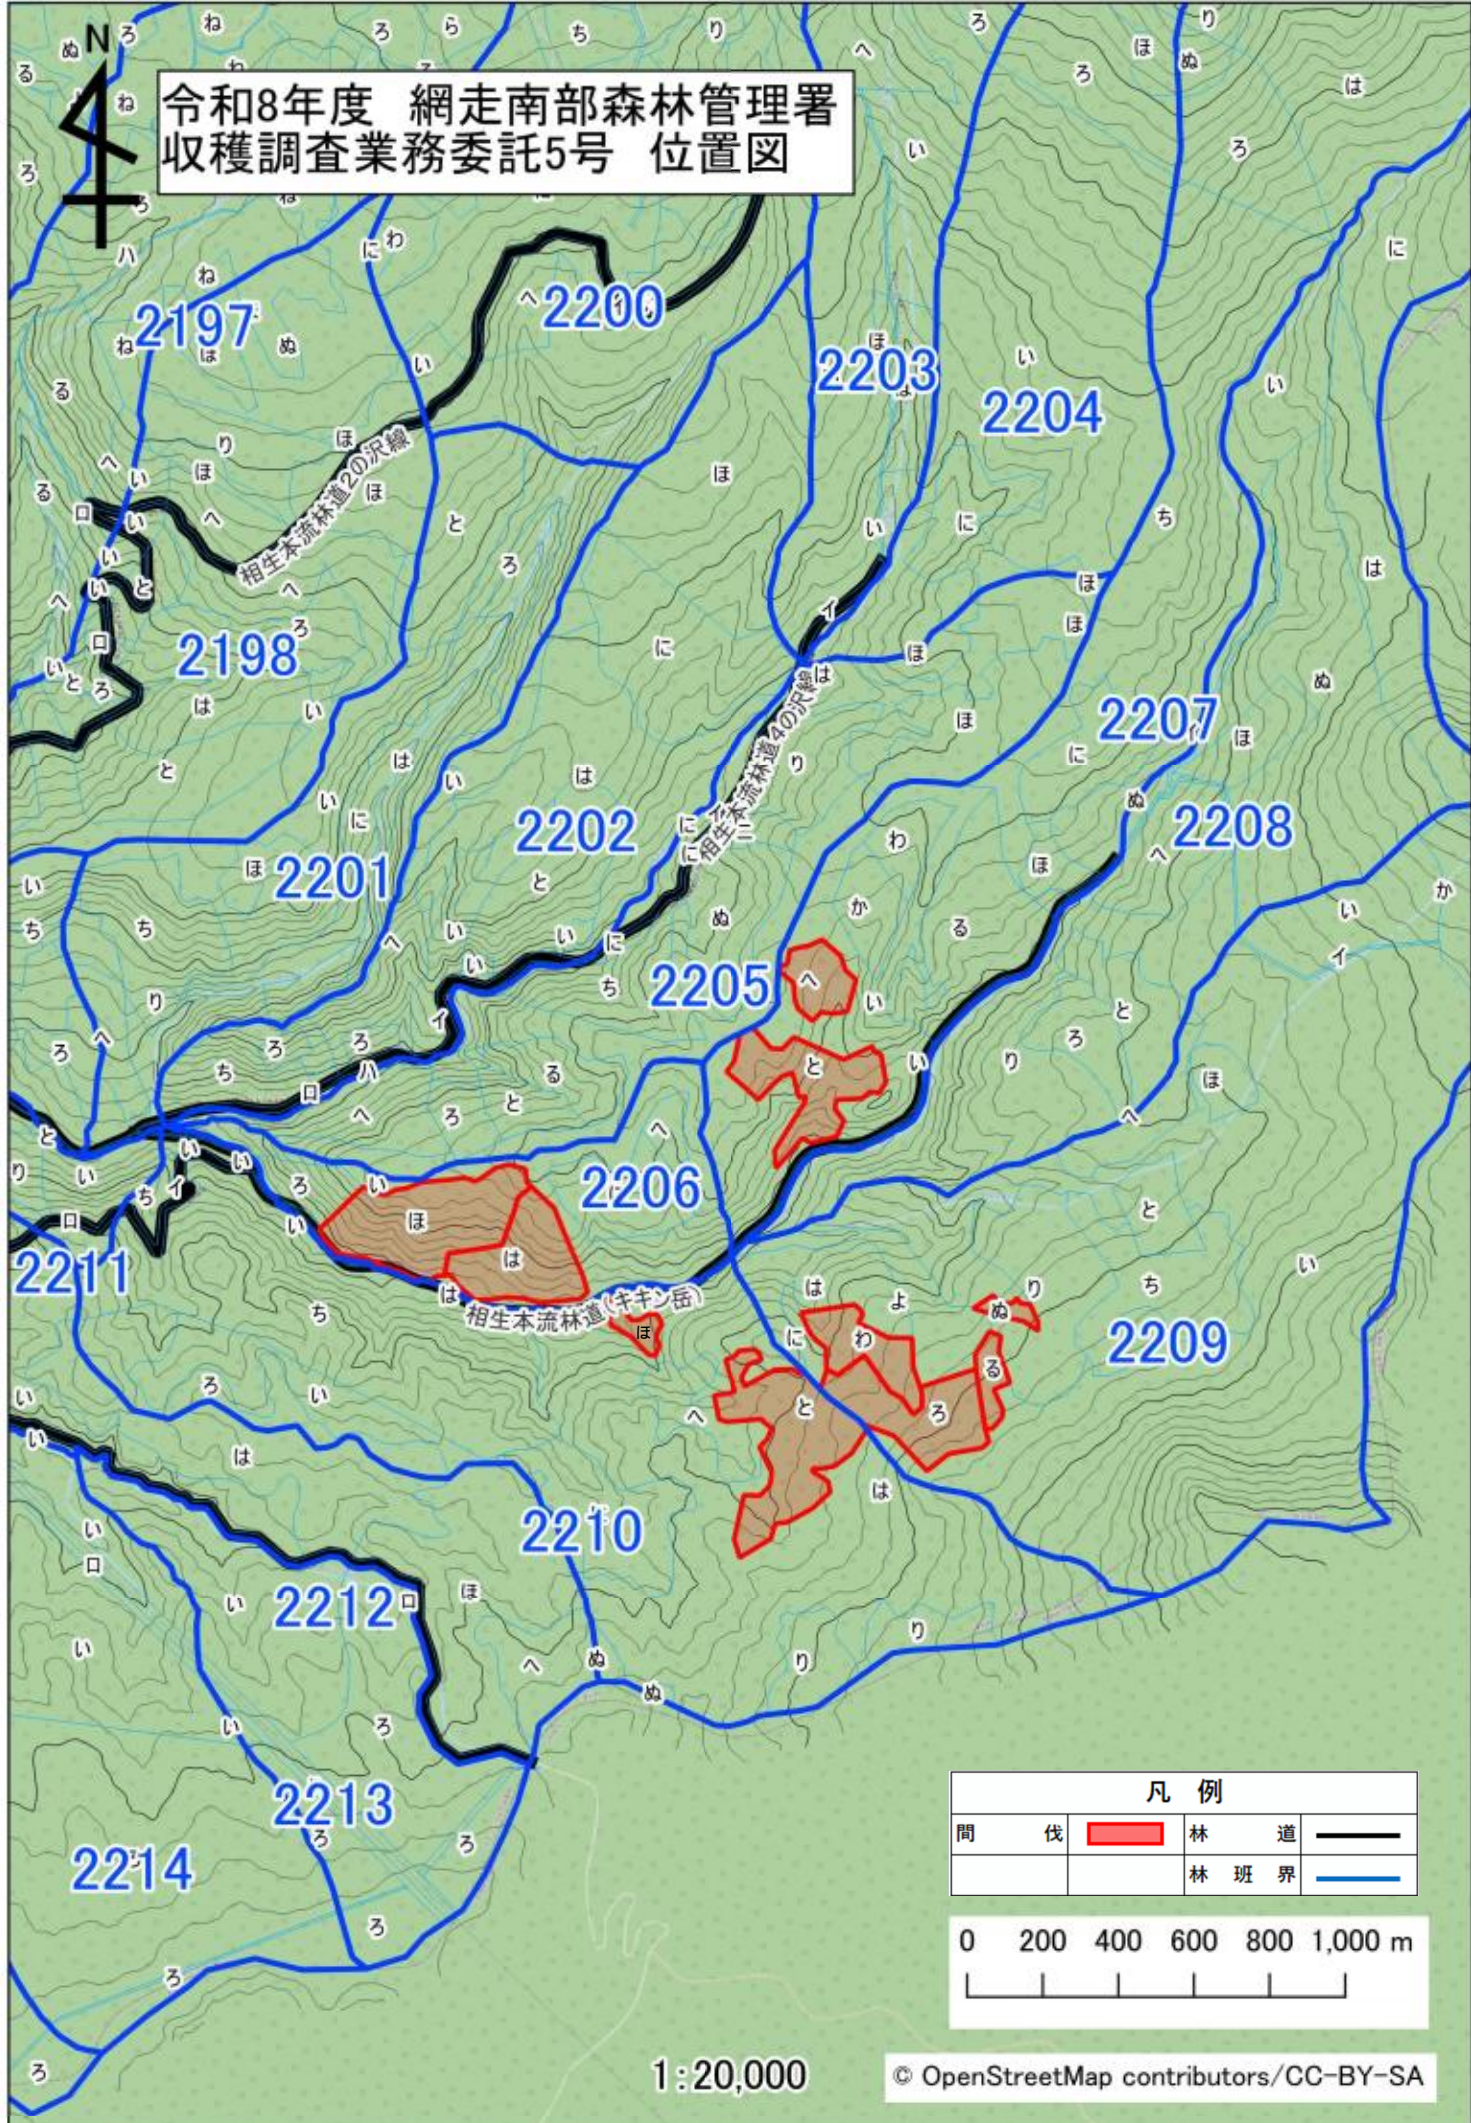

令和8年度 網走南部森林管理署
収穫調査業務委託5号 位置図

凡 例			
皆 伐		林 道	
		林 班 界	

1:20,000

© OpenStreetMap contributors/CC-BY-SA

令和8年度 網走南部森林管理署
収穫調査業務委託5号 位置図

凡例			
皆伐		林道	
		林班界	

令和8年度 網走南部森林管理署
 収穫調査業務委託5号 位置図

凡 例			
間	伐	林	道
		林	班
		界	

1:20,000

© OpenStreetMap contributors/CC-BY-SA

令和8年度 網走南部森林管理署
収穫調査業務委託5号 位置図

凡例

間伐		林道	
		林班界	

1:20,000