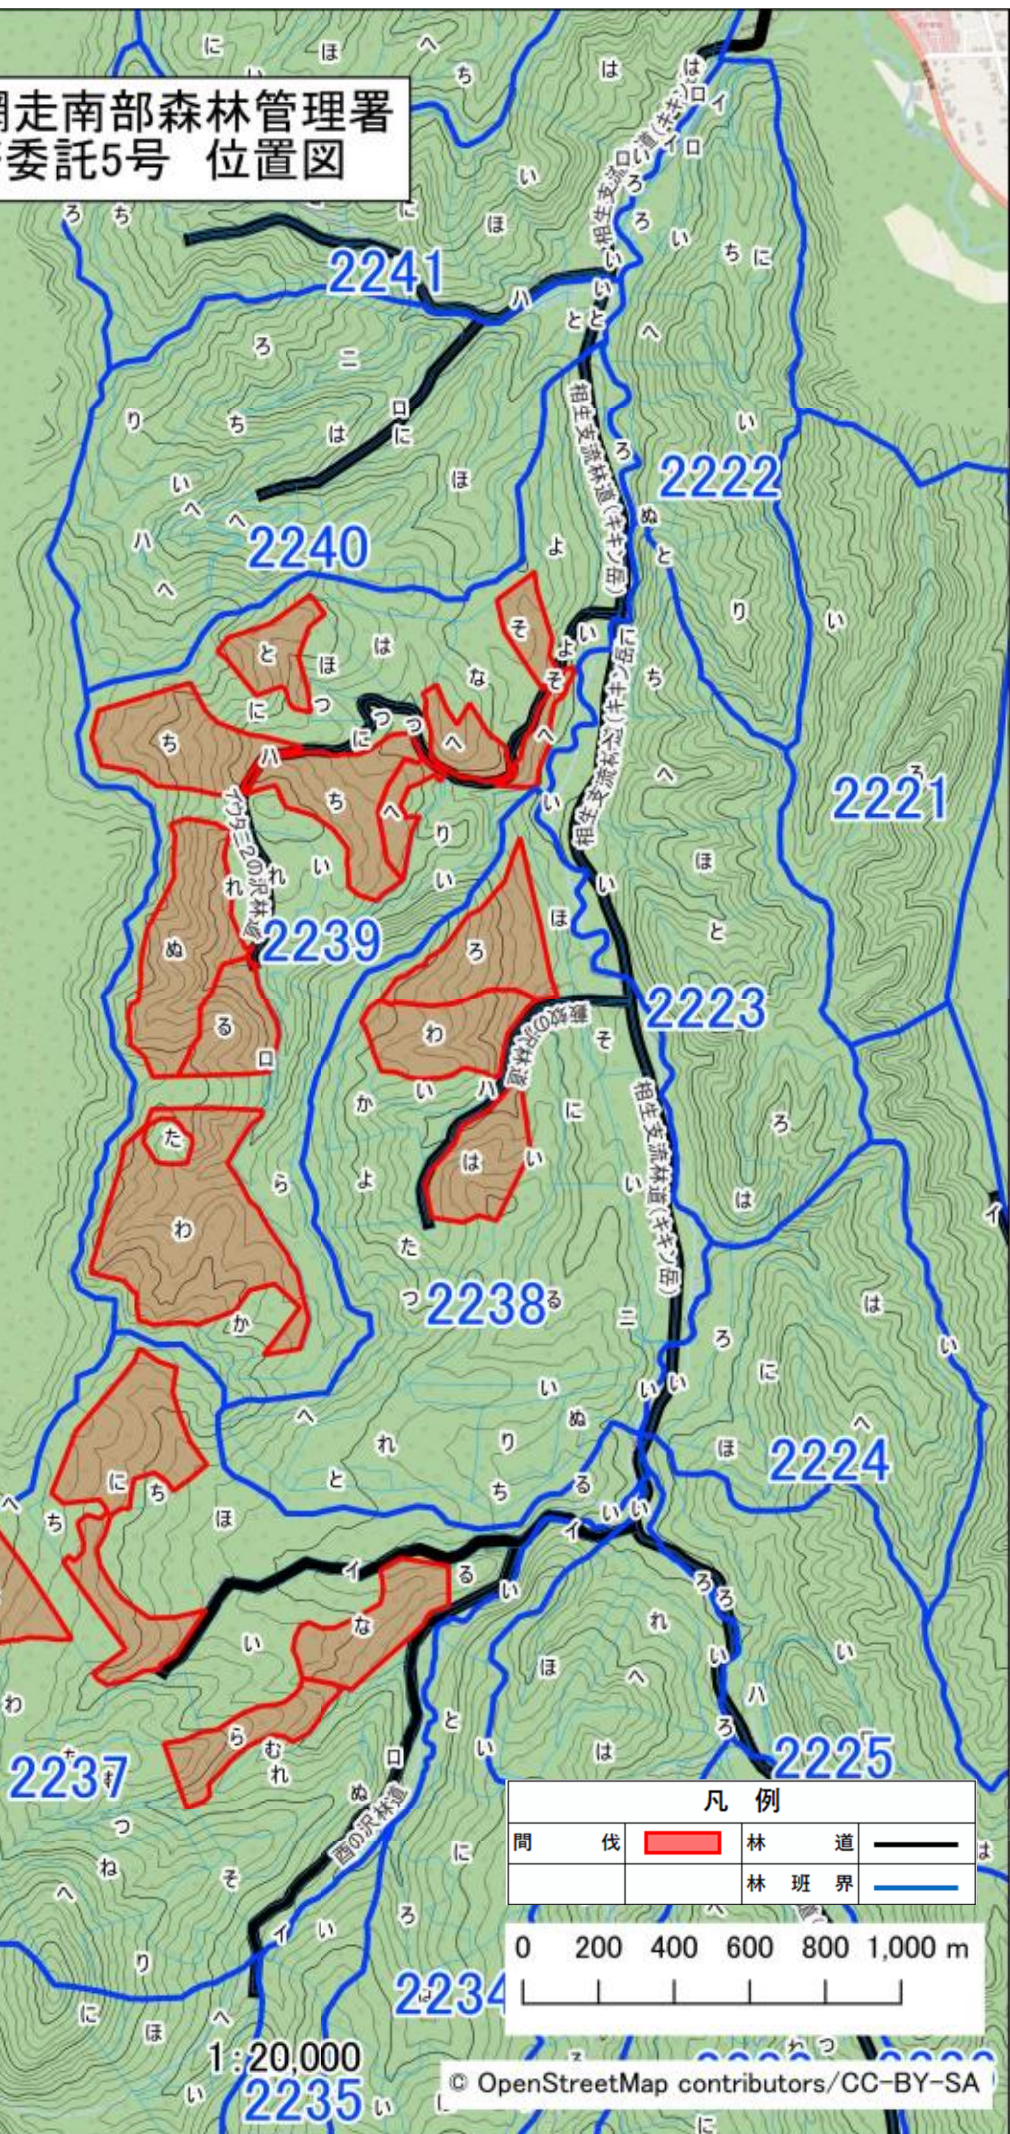

令和8年度 網走南部森林管理署
収穫調査業務委託5号 位置図

凡 例			
皆 伐		林 道	
		林 班 界	

1:20,000

© OpenStreetMap contributors/CC-BY-SA

令和8年度 網走南部森林管理署
収穫調査業務委託5号 位置図

凡例			
皆伐		林道	
		林班界	

令和8年度 網走南部森林管理署
 収穫調査業務委託5号 位置図

凡 例			
間	伐	林	道
		林	班
		界	

1:20,000

© OpenStreetMap contributors/CC-BY-SA

令和8年度 網走南部森林管理署
収穫調査業務委託5号 位置図

凡例

間伐		林道	
		林班界	

1:20,000