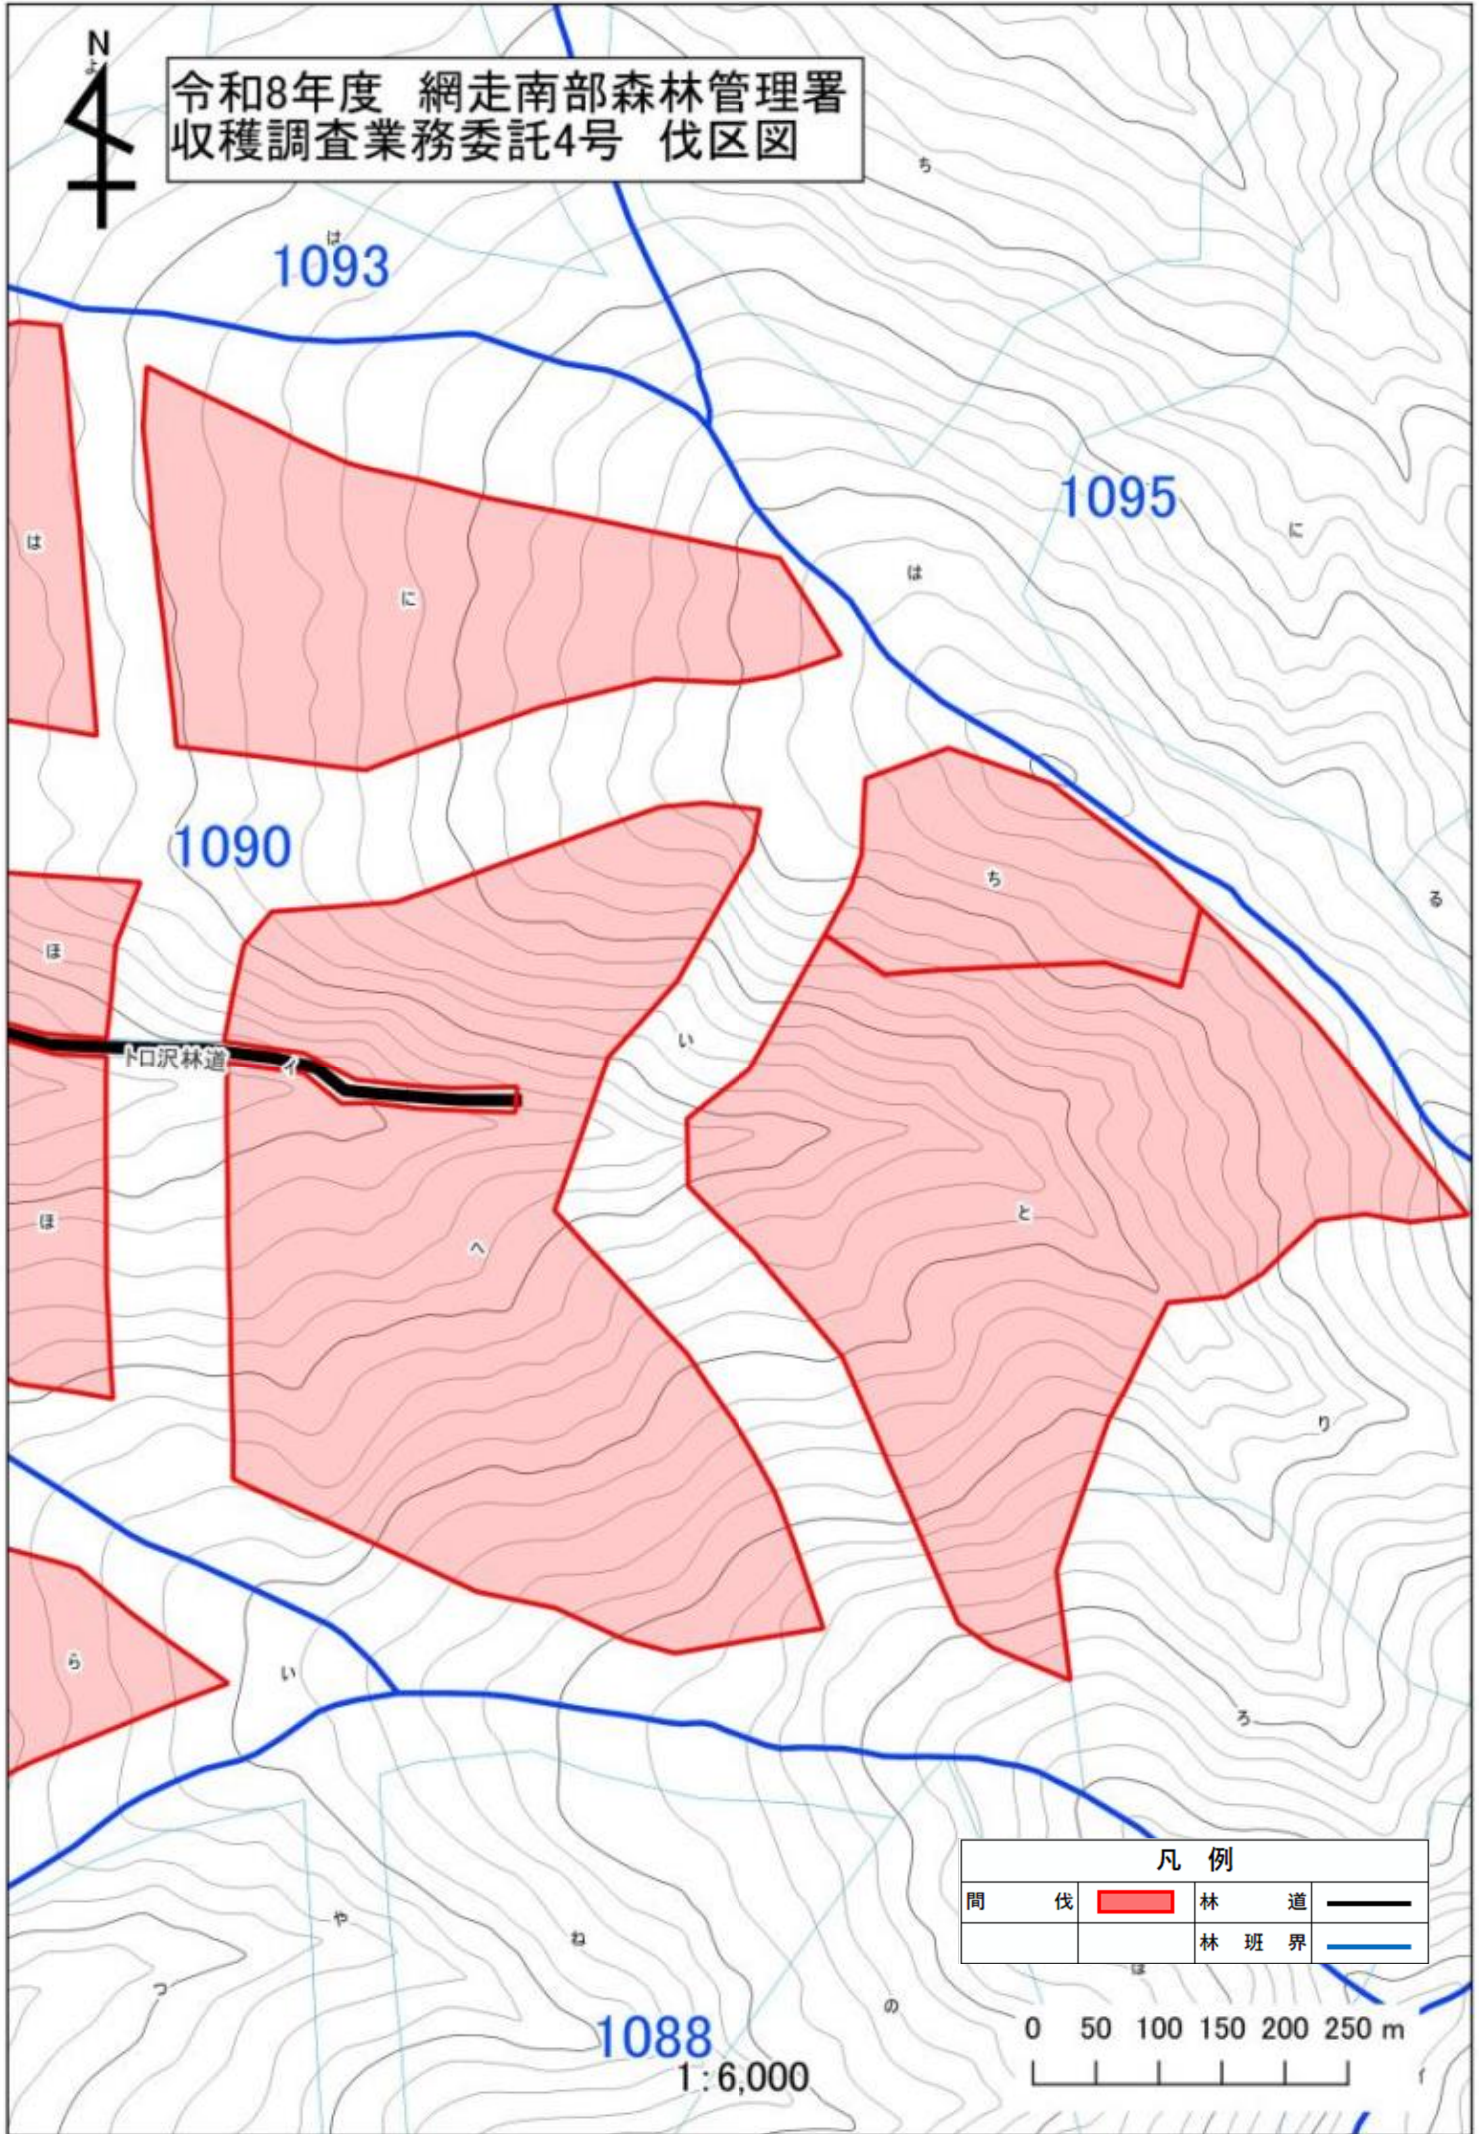

令和8年度 網走南部森林管理署
収穫調査業務委託4号 伐区図

凡例			
間伐	林道	林班界	

1:6,000

令和8年度 網走南部森林管理署
収穫調査業務委託4号 伐区図

凡 例			
間	伐	林	道
		林	班
		界	

1088
1:6,000