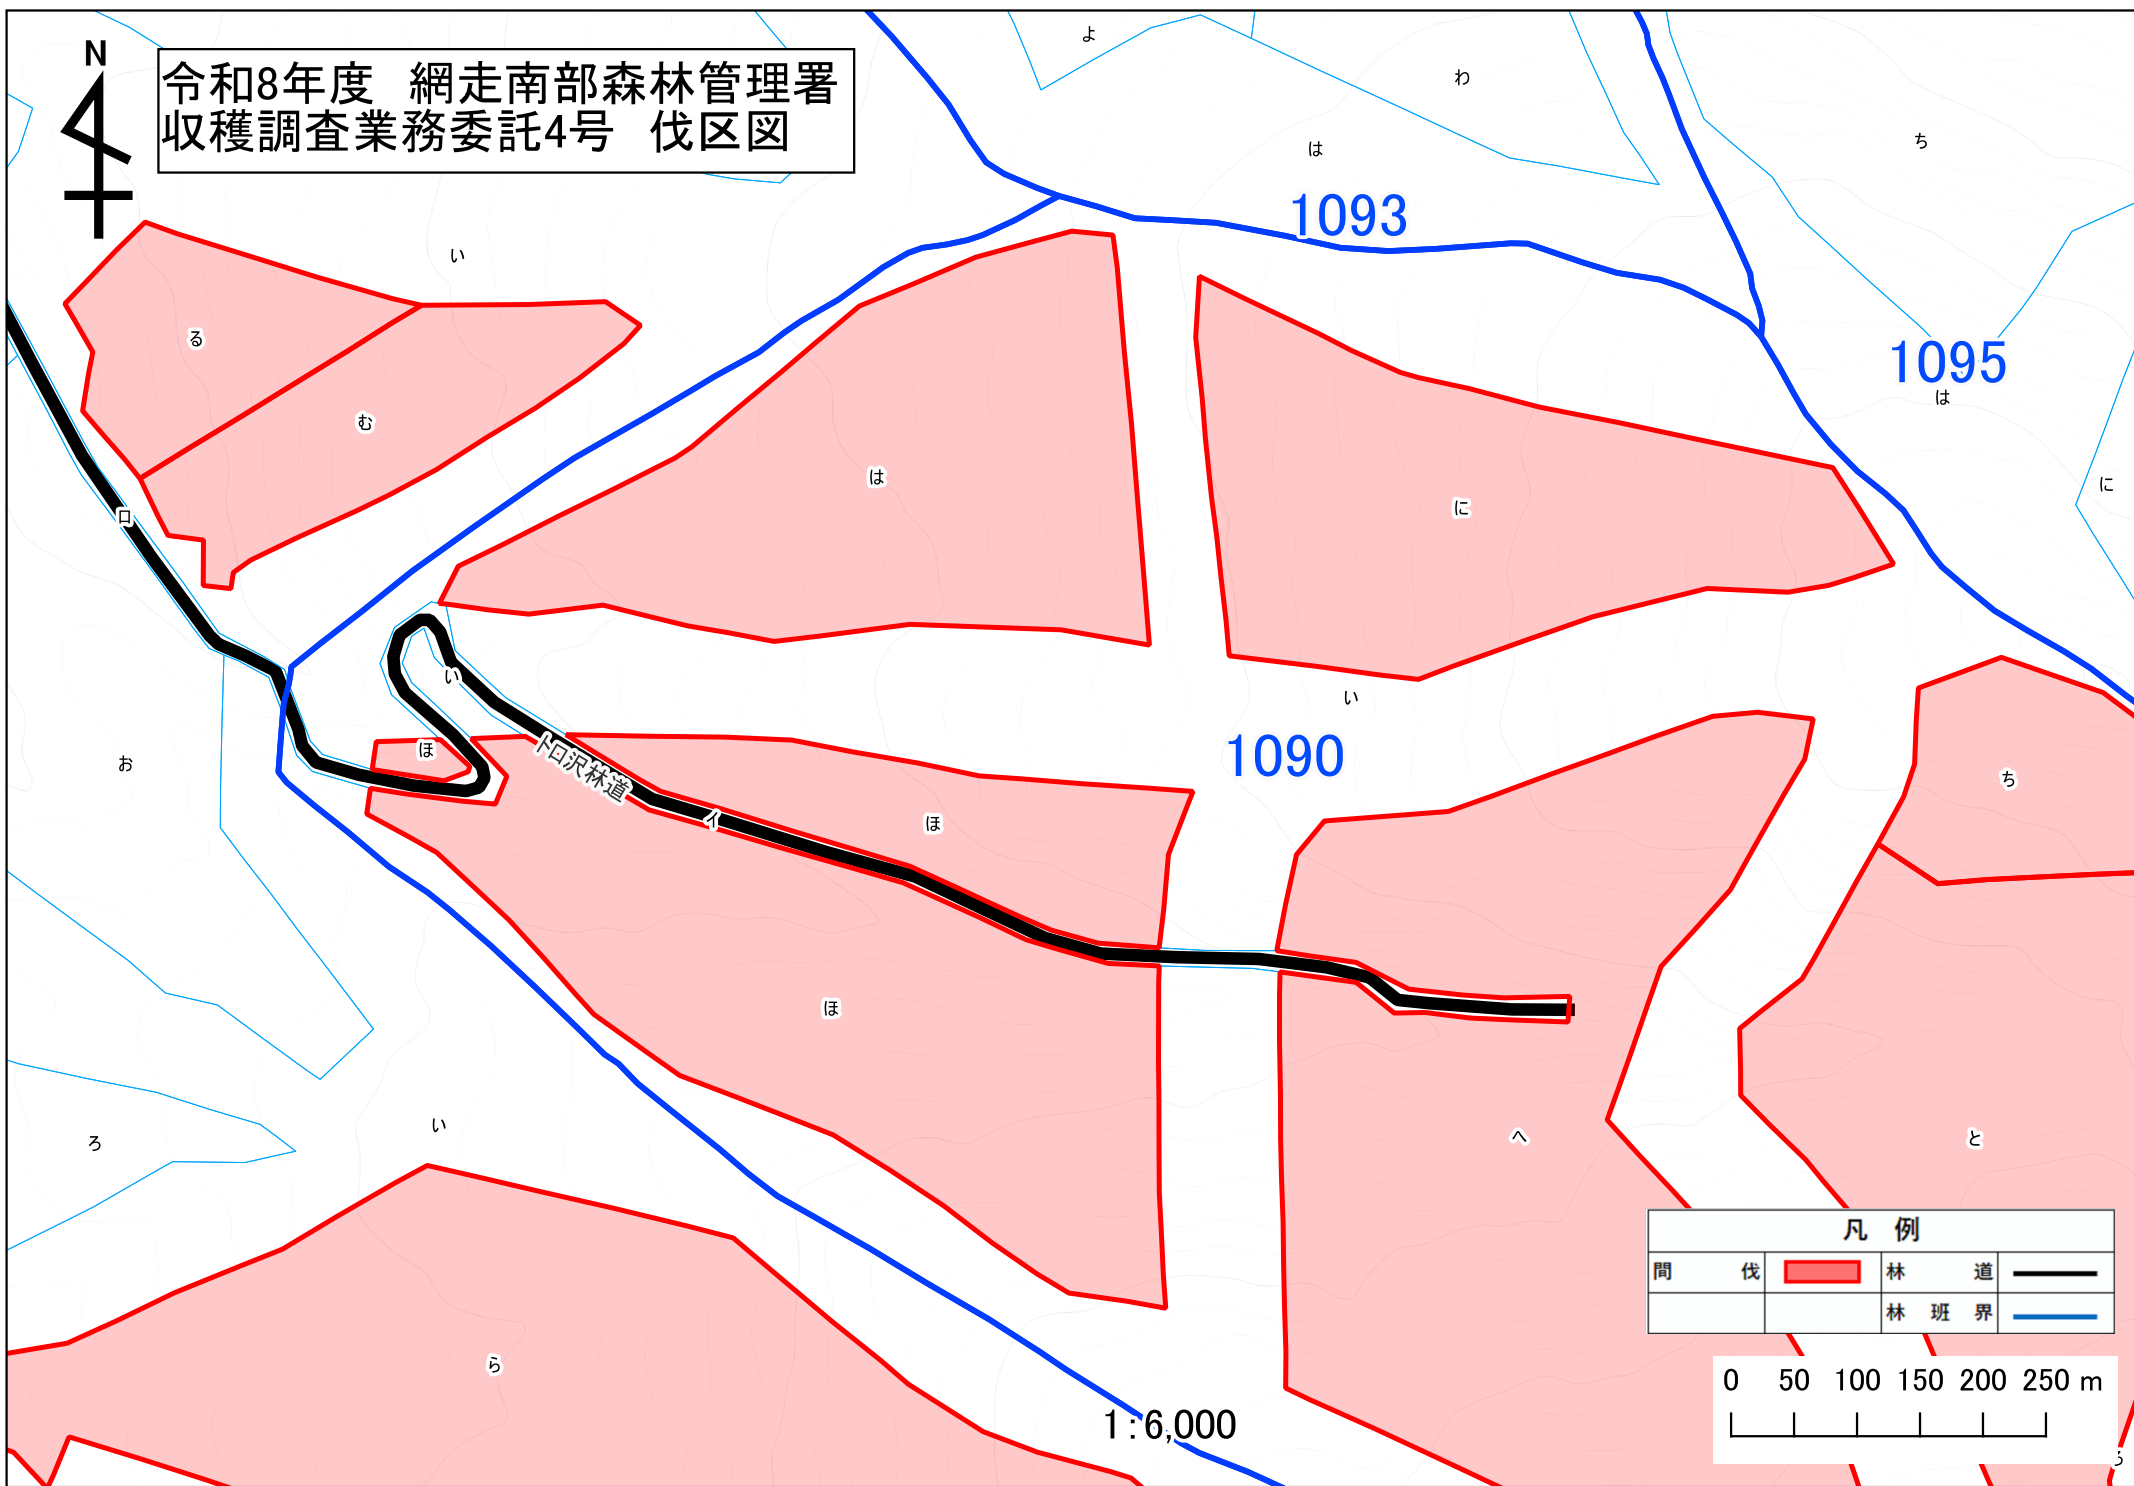

令和8年度 網走南部森林管理署
収穫調査業務委託4号 伐区図

凡例			
間伐	林道	林班界	

1:6,000

令和8年度 網走南部森林管理署
収穫調査業務委託4号 伐区図

凡 例			
間	伐	林	道
		林	班
		界	

1088
1:6,000