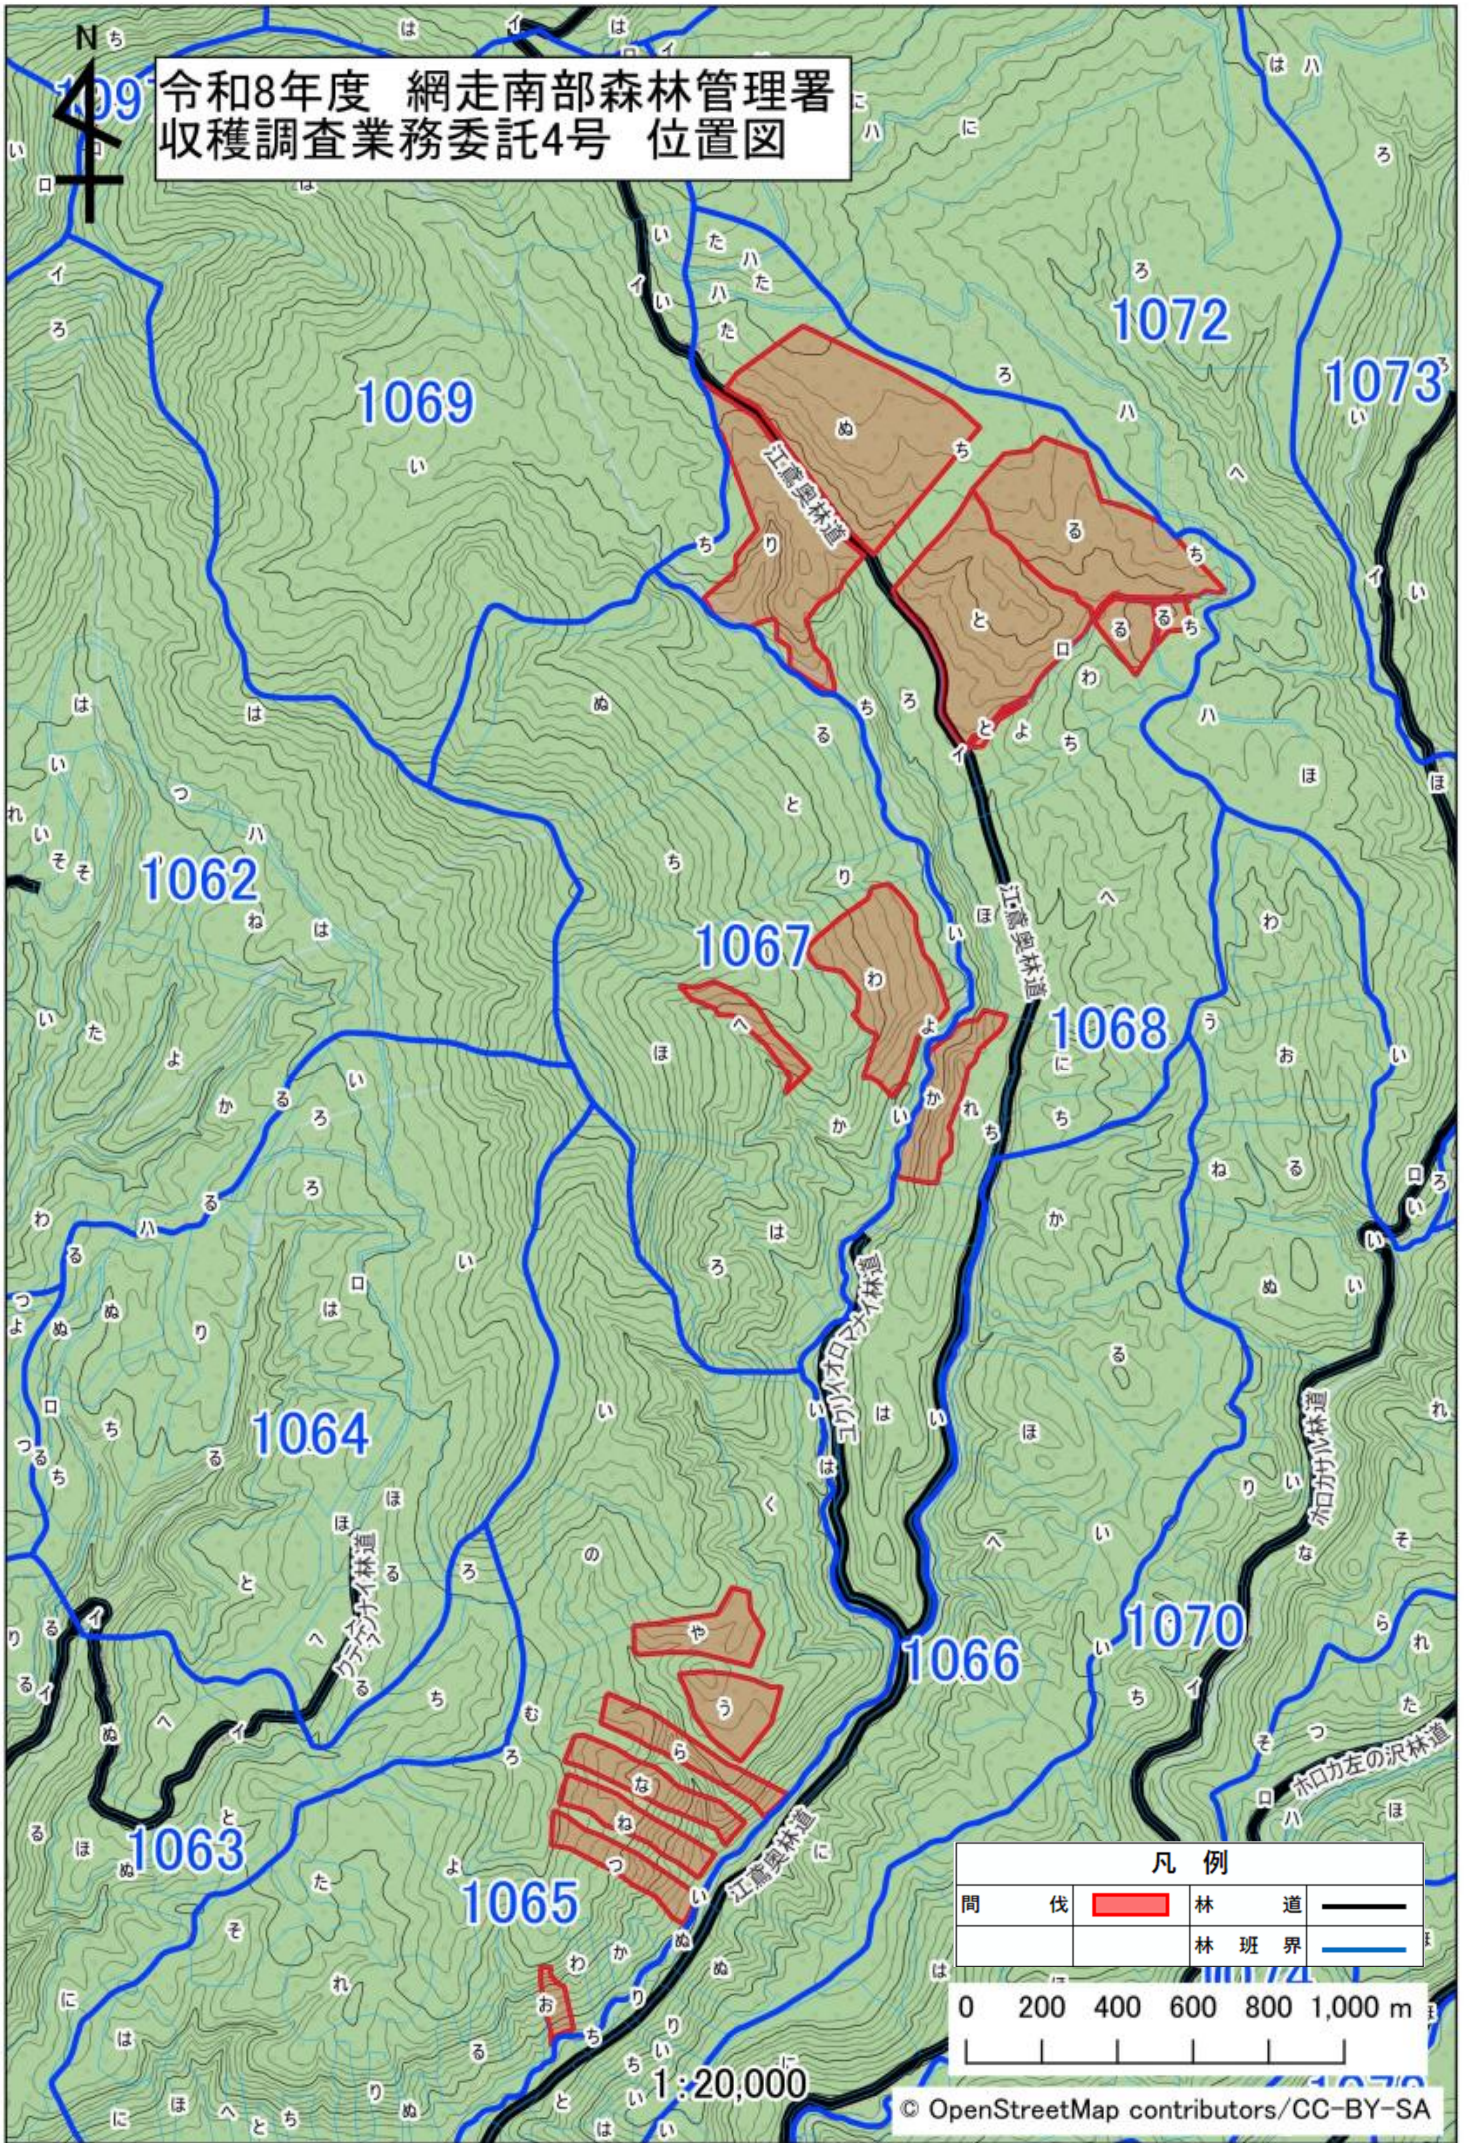

令和8年度 網走南部森林管理署
 収穫調査業務委託4号 位置図

凡例

間伐	■	林道	—
		林班界	—

1:20,000

令和8年度 網走南部森林管理署
 収穫調査業務委託4号 位置図

凡 例			
間	伐	林	道
		林	道
		林	班 界

1:20,000