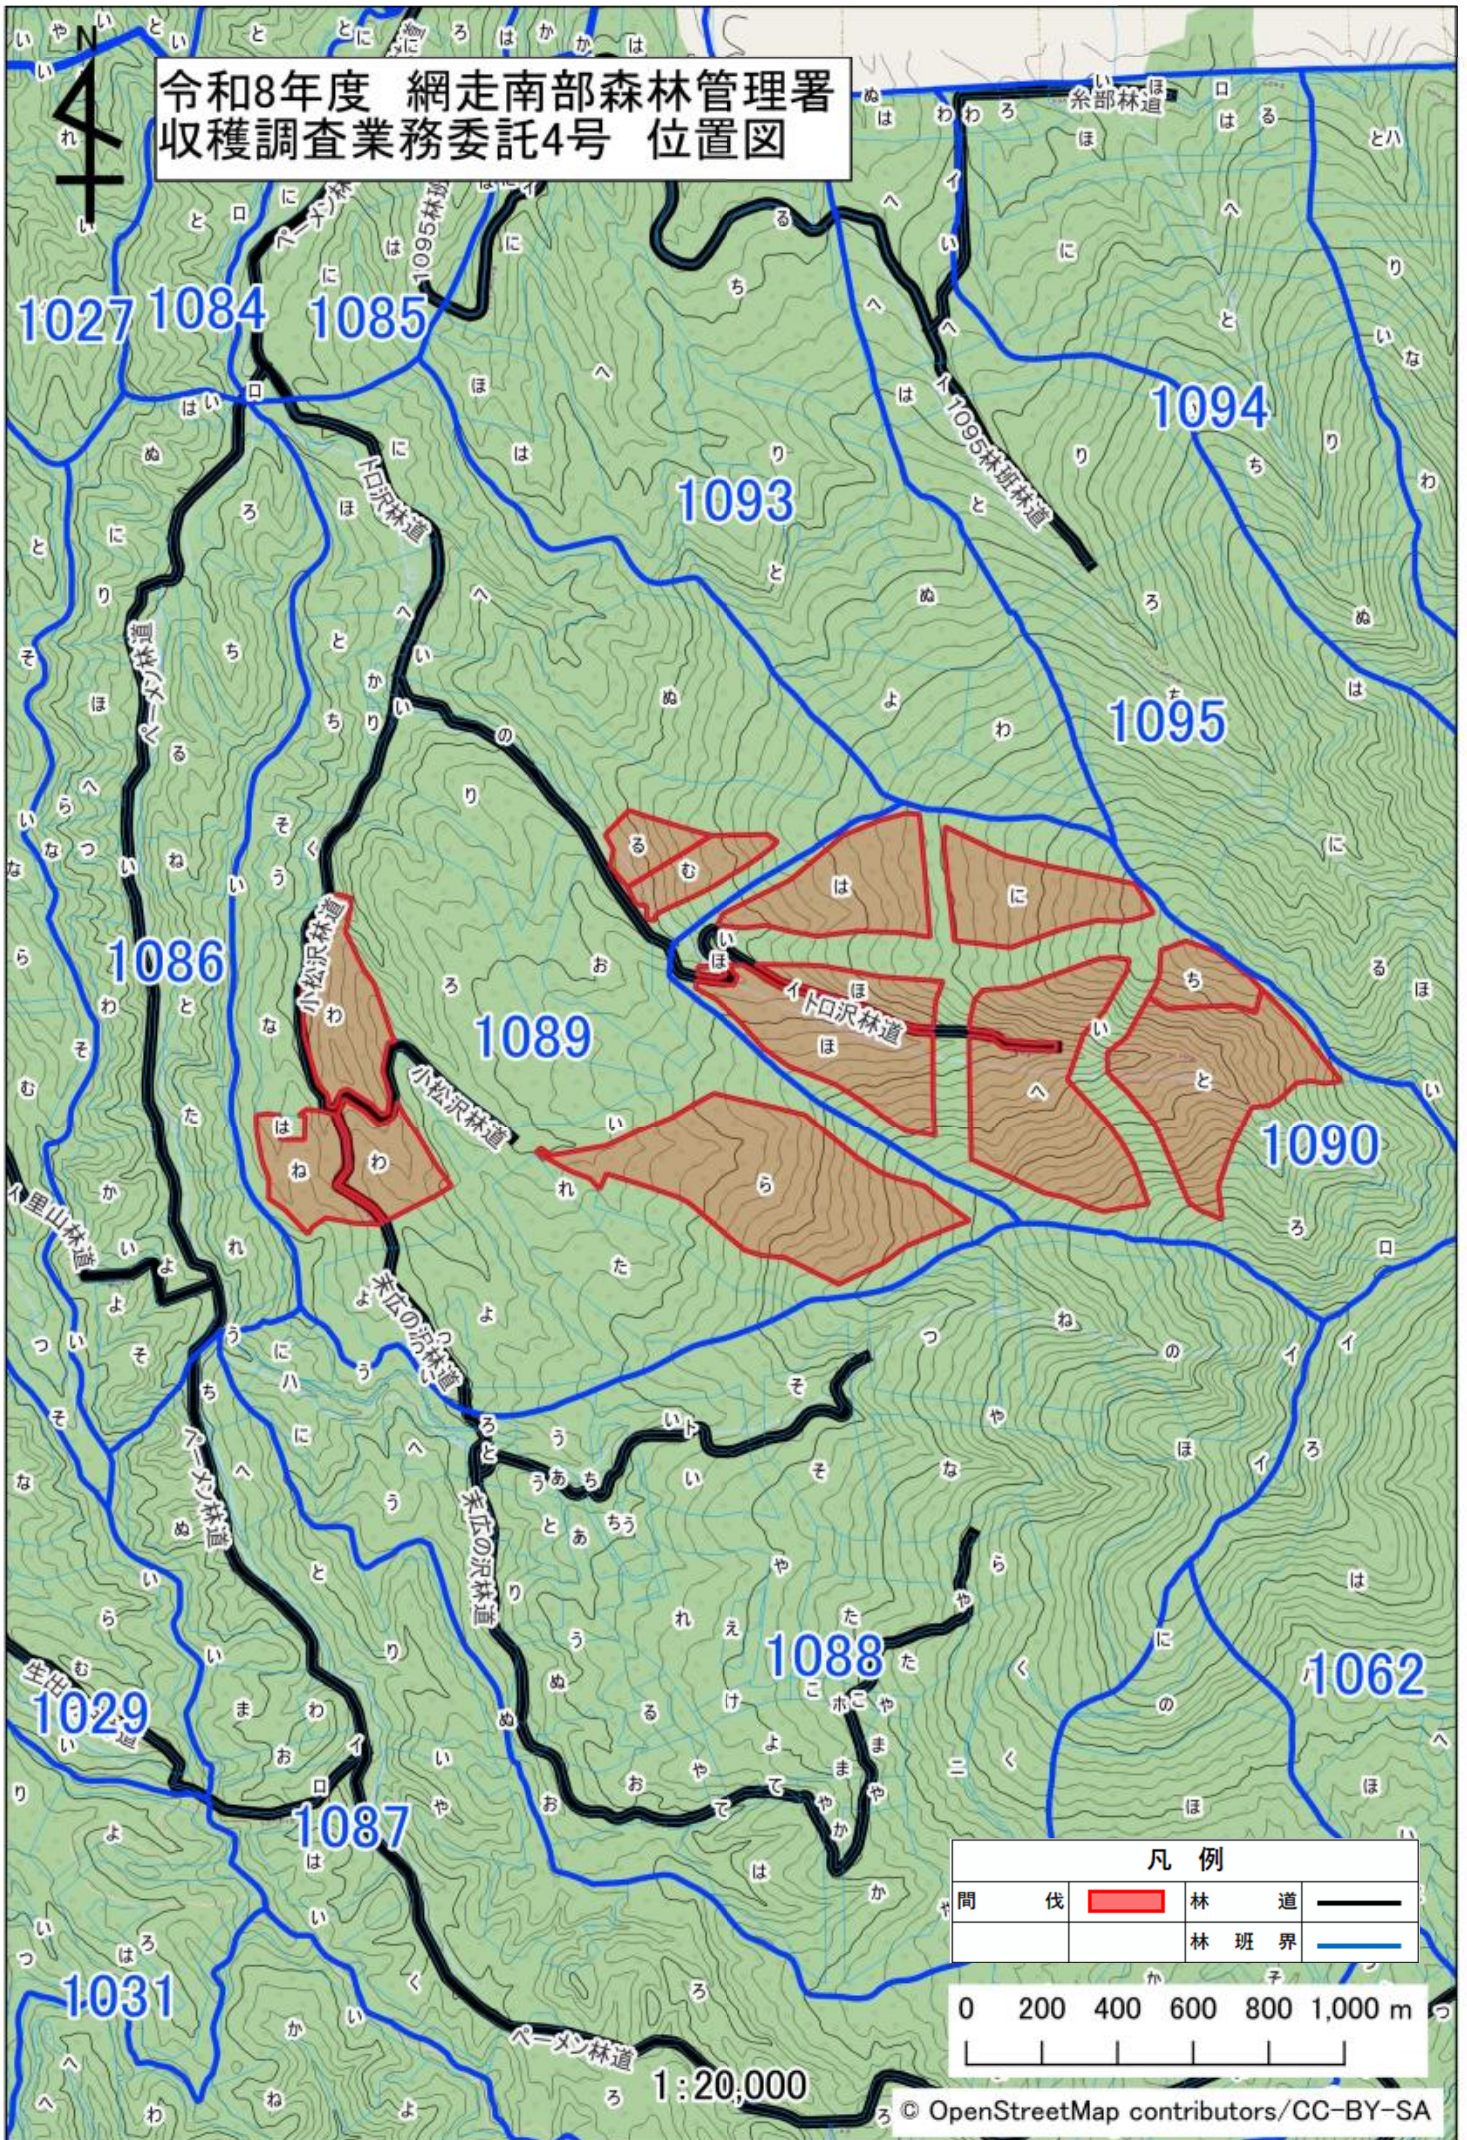

令和8年度 網走南部森林管理署
 収穫調査業務委託4号 位置図

凡例

間伐	■	林道	—
		林班界	—

1:20,000

令和8年度 網走南部森林管理署
 収穫調査業務委託4号 位置図

凡 例			
間	伐	林	道
		林	道
		林	班 界

1:20,000