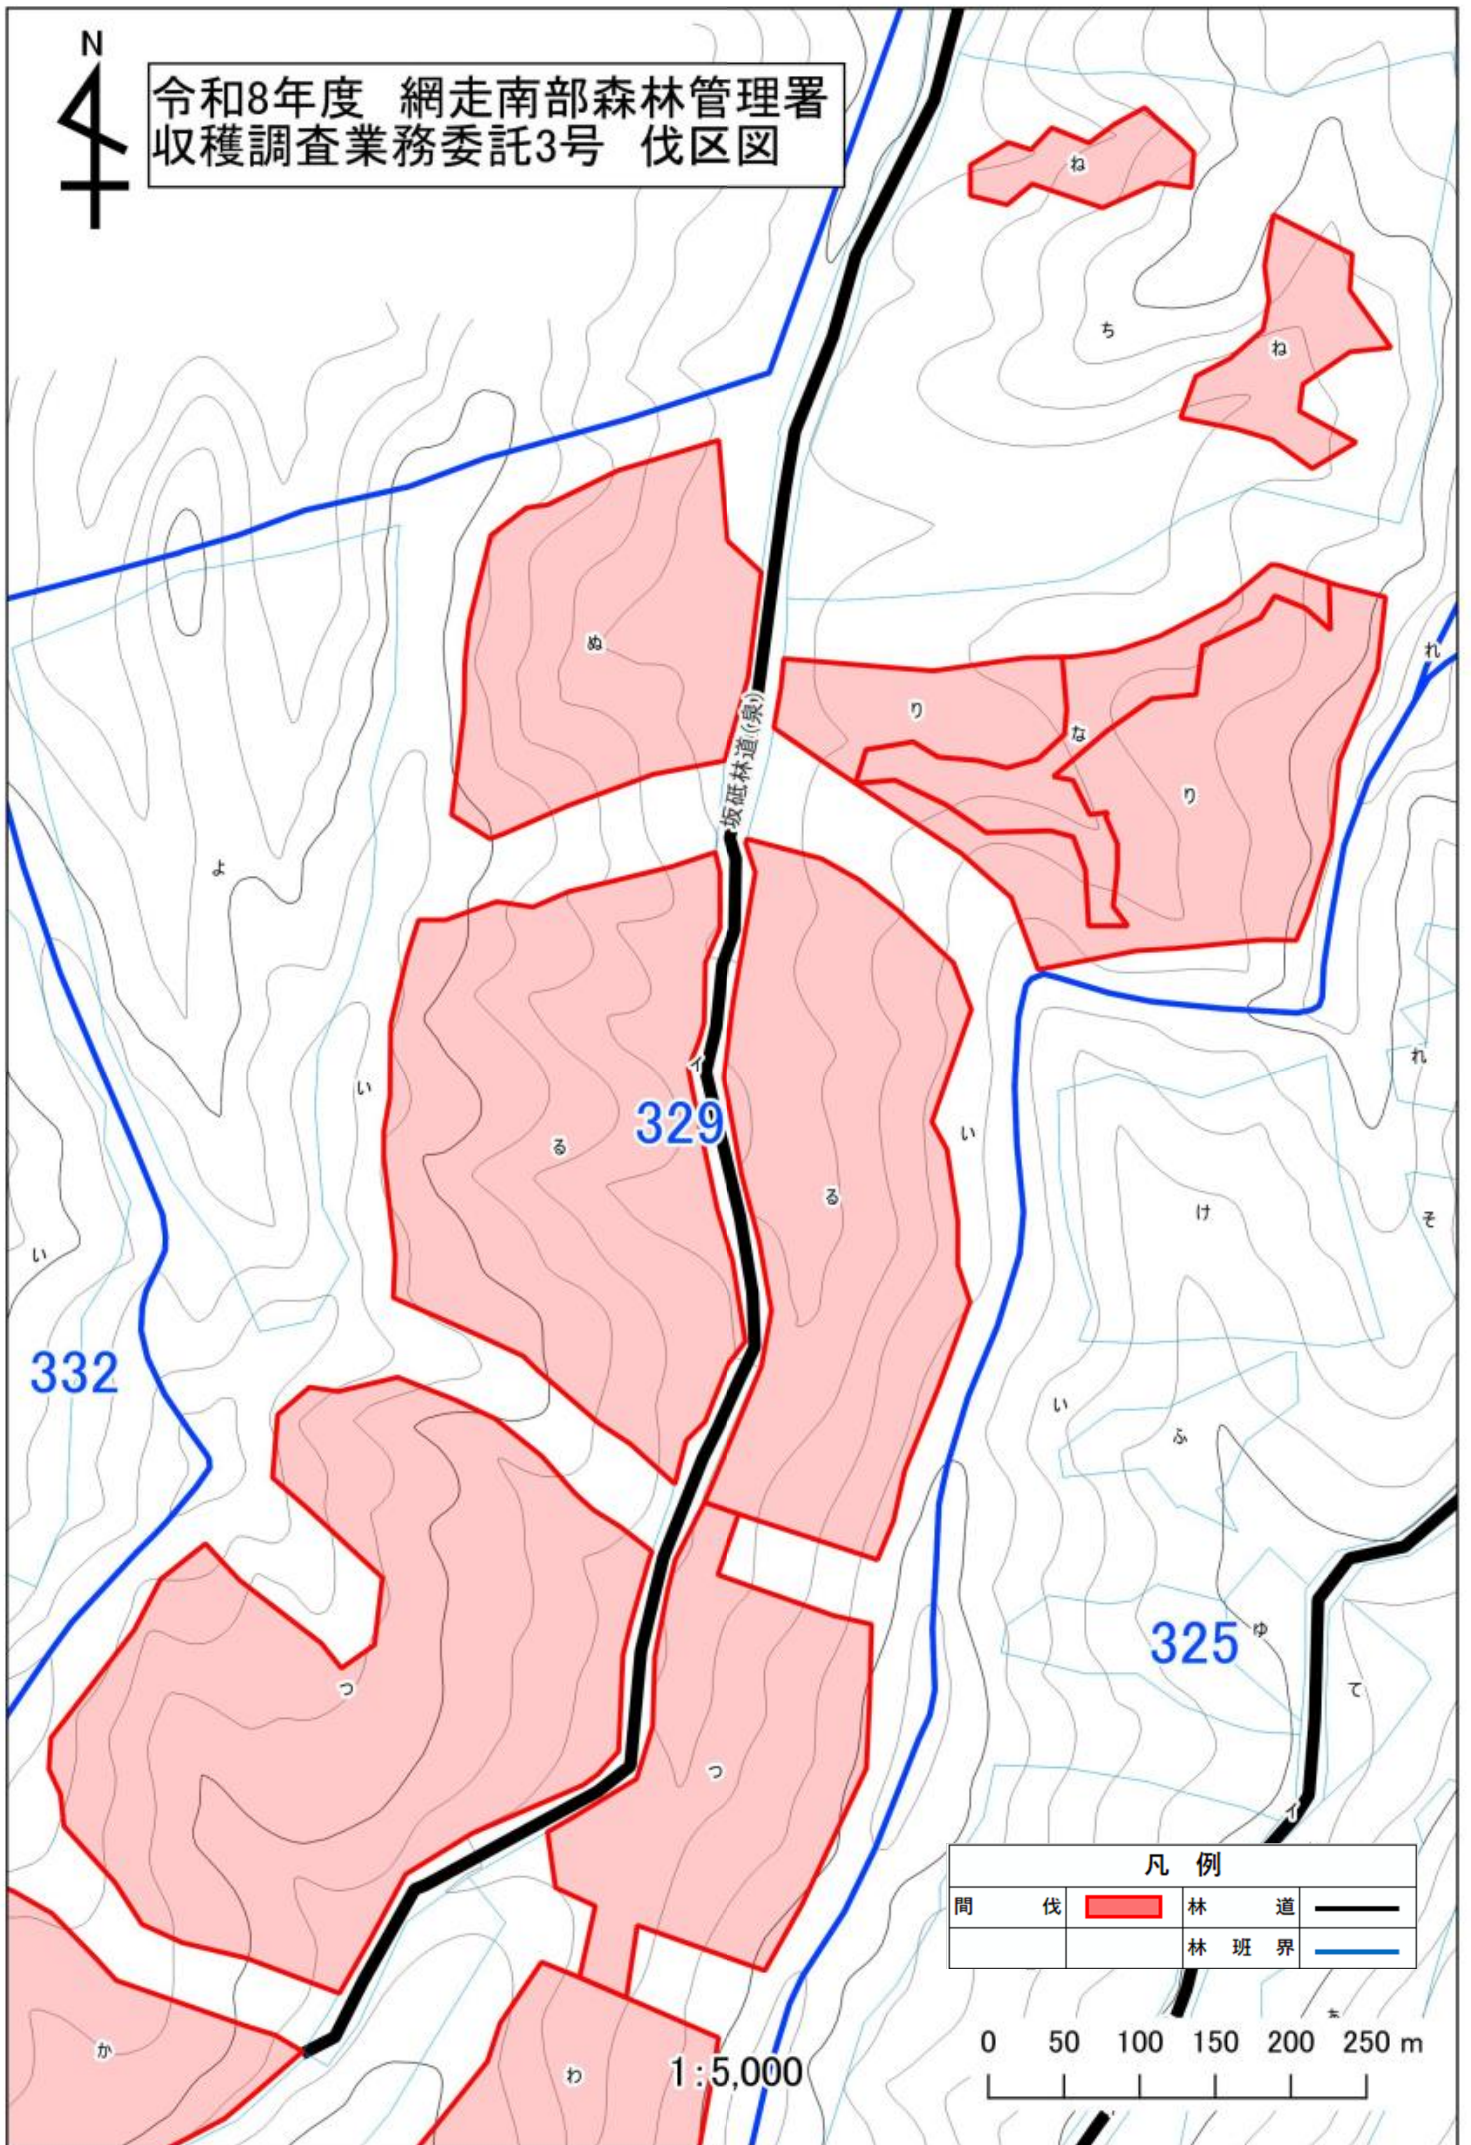

令和8年度 網走南部森林管理署
収穫調査業務委託3号 伐区図

1:5,000

凡例					
間伐	伐	林道	林班界		
0	50	100	150	200	250 m

0 50 100 150 200 250 m

令和8年度 網走南部森林管理署
収穫調査業務委託3号 伐区図

令和8年度 網走南部森林管理署
収穫調査業務委託3号 伐区図

凡例			
間伐		林道	
		林班界	

1:5,000