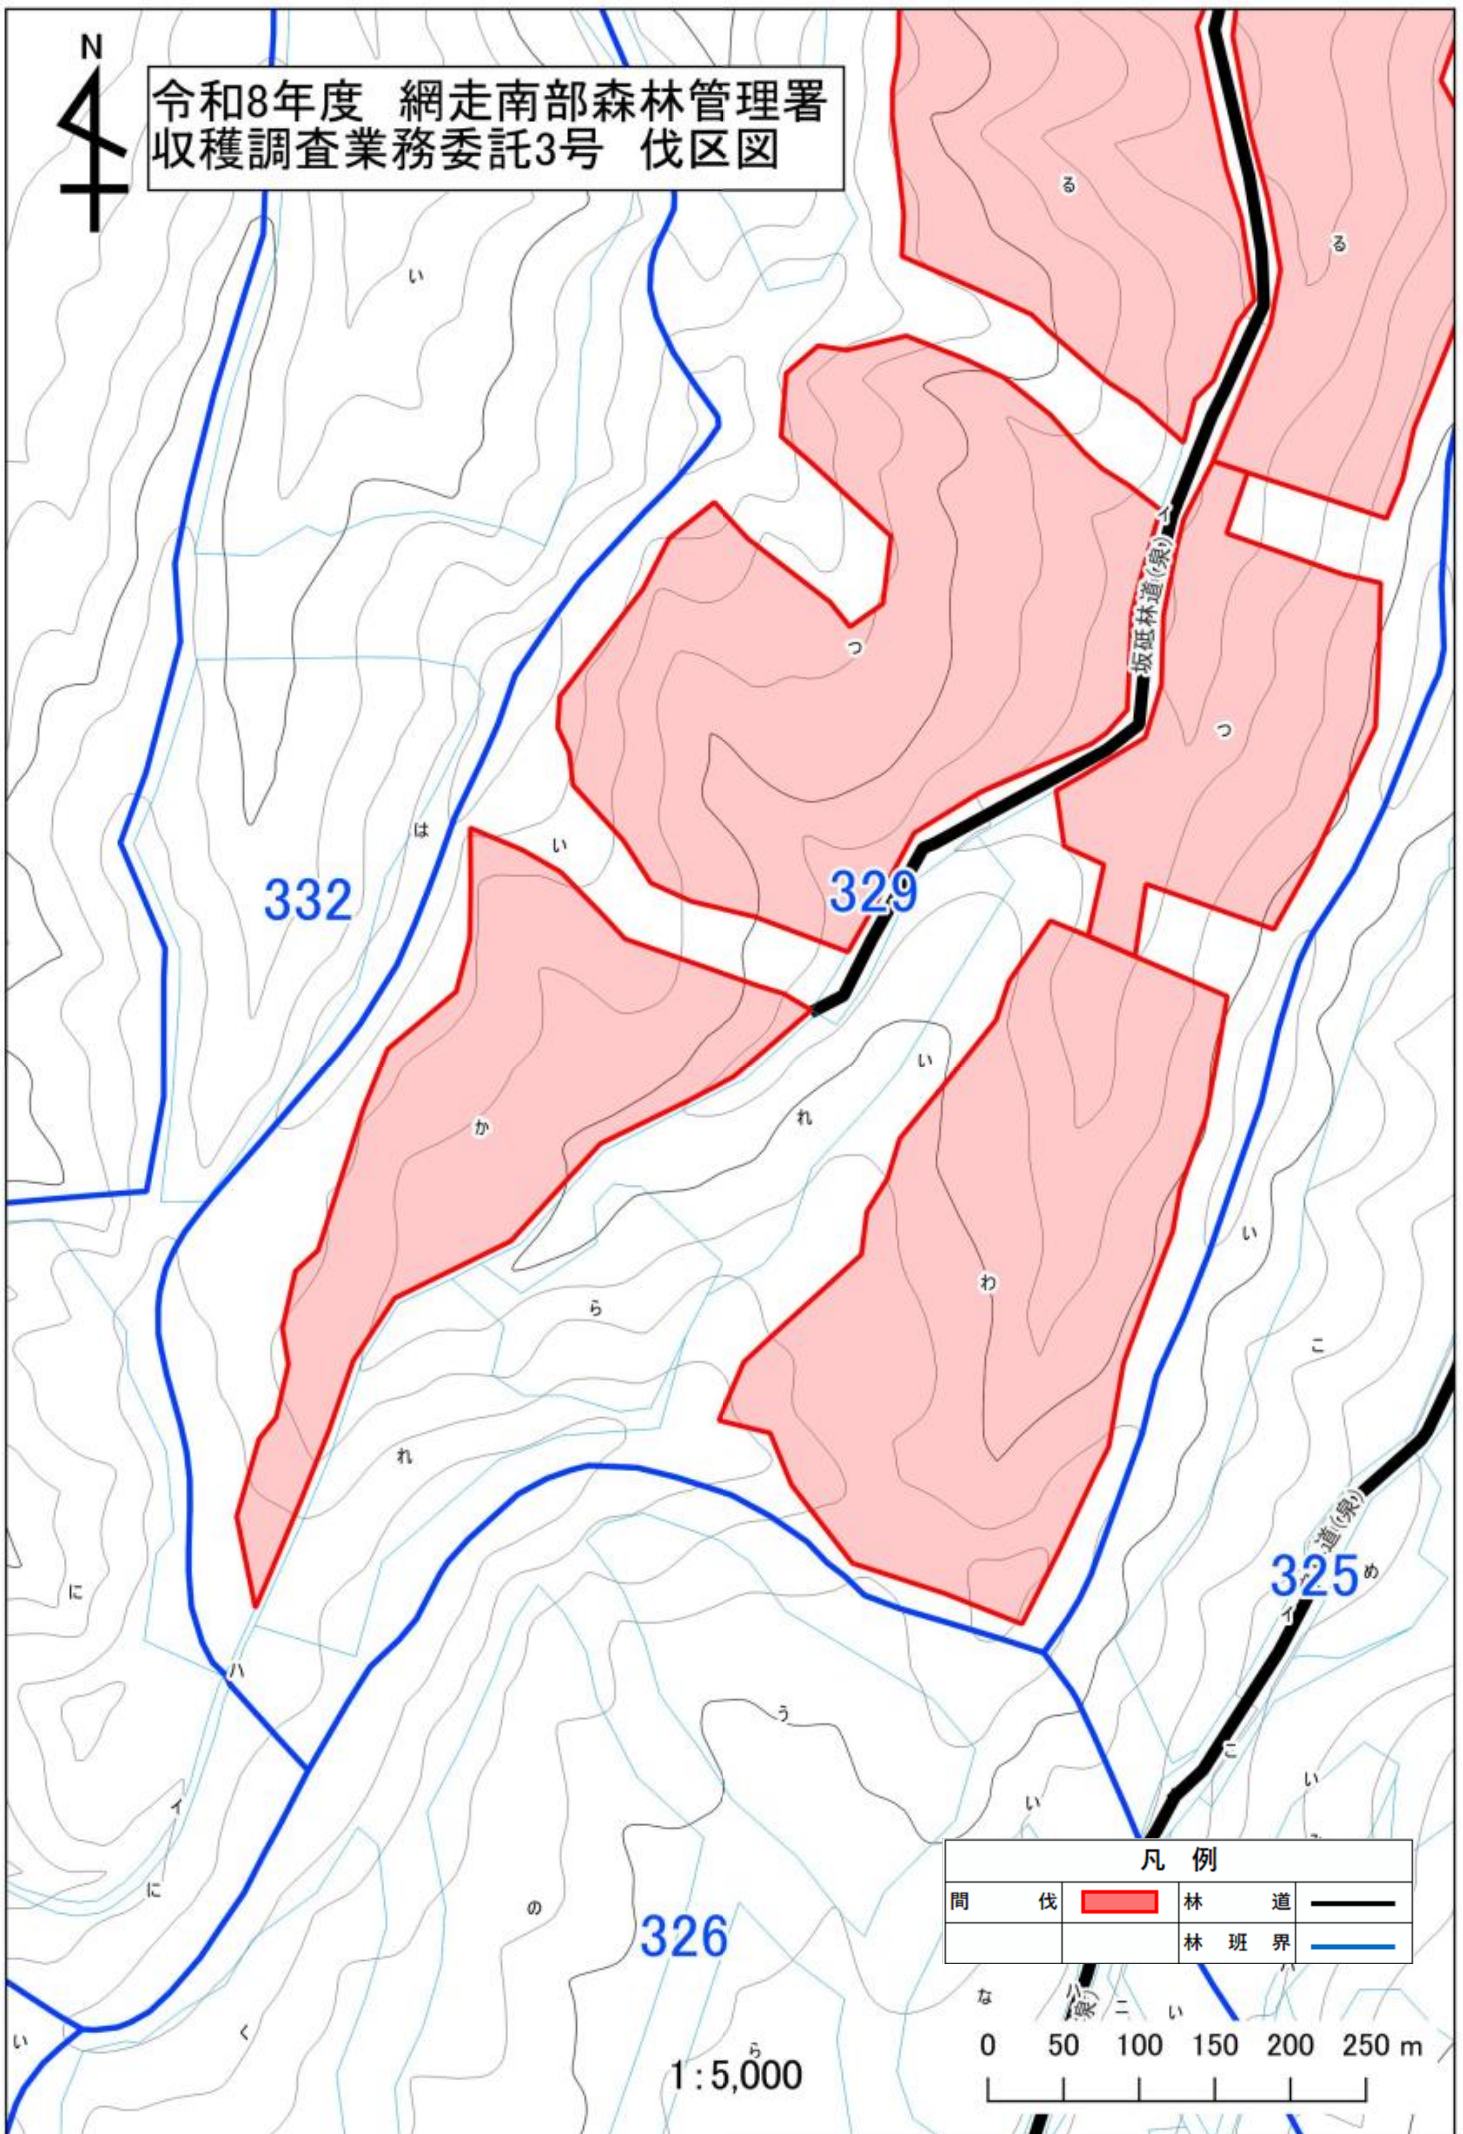

令和8年度 網走南部森林管理署
収穫調査業務委託3号 伐区図

1:5,000

凡例					
間伐	伐	林道	林班界		
0	50	100	150	200	250 m

0 50 100 150 200 250 m

令和8年度 網走南部森林管理署
収穫調査業務委託3号 伐区図

令和8年度 網走南部森林管理署
収穫調査業務委託3号 伐区図

凡例			
間伐		林道	
		林班界	

1:5,000