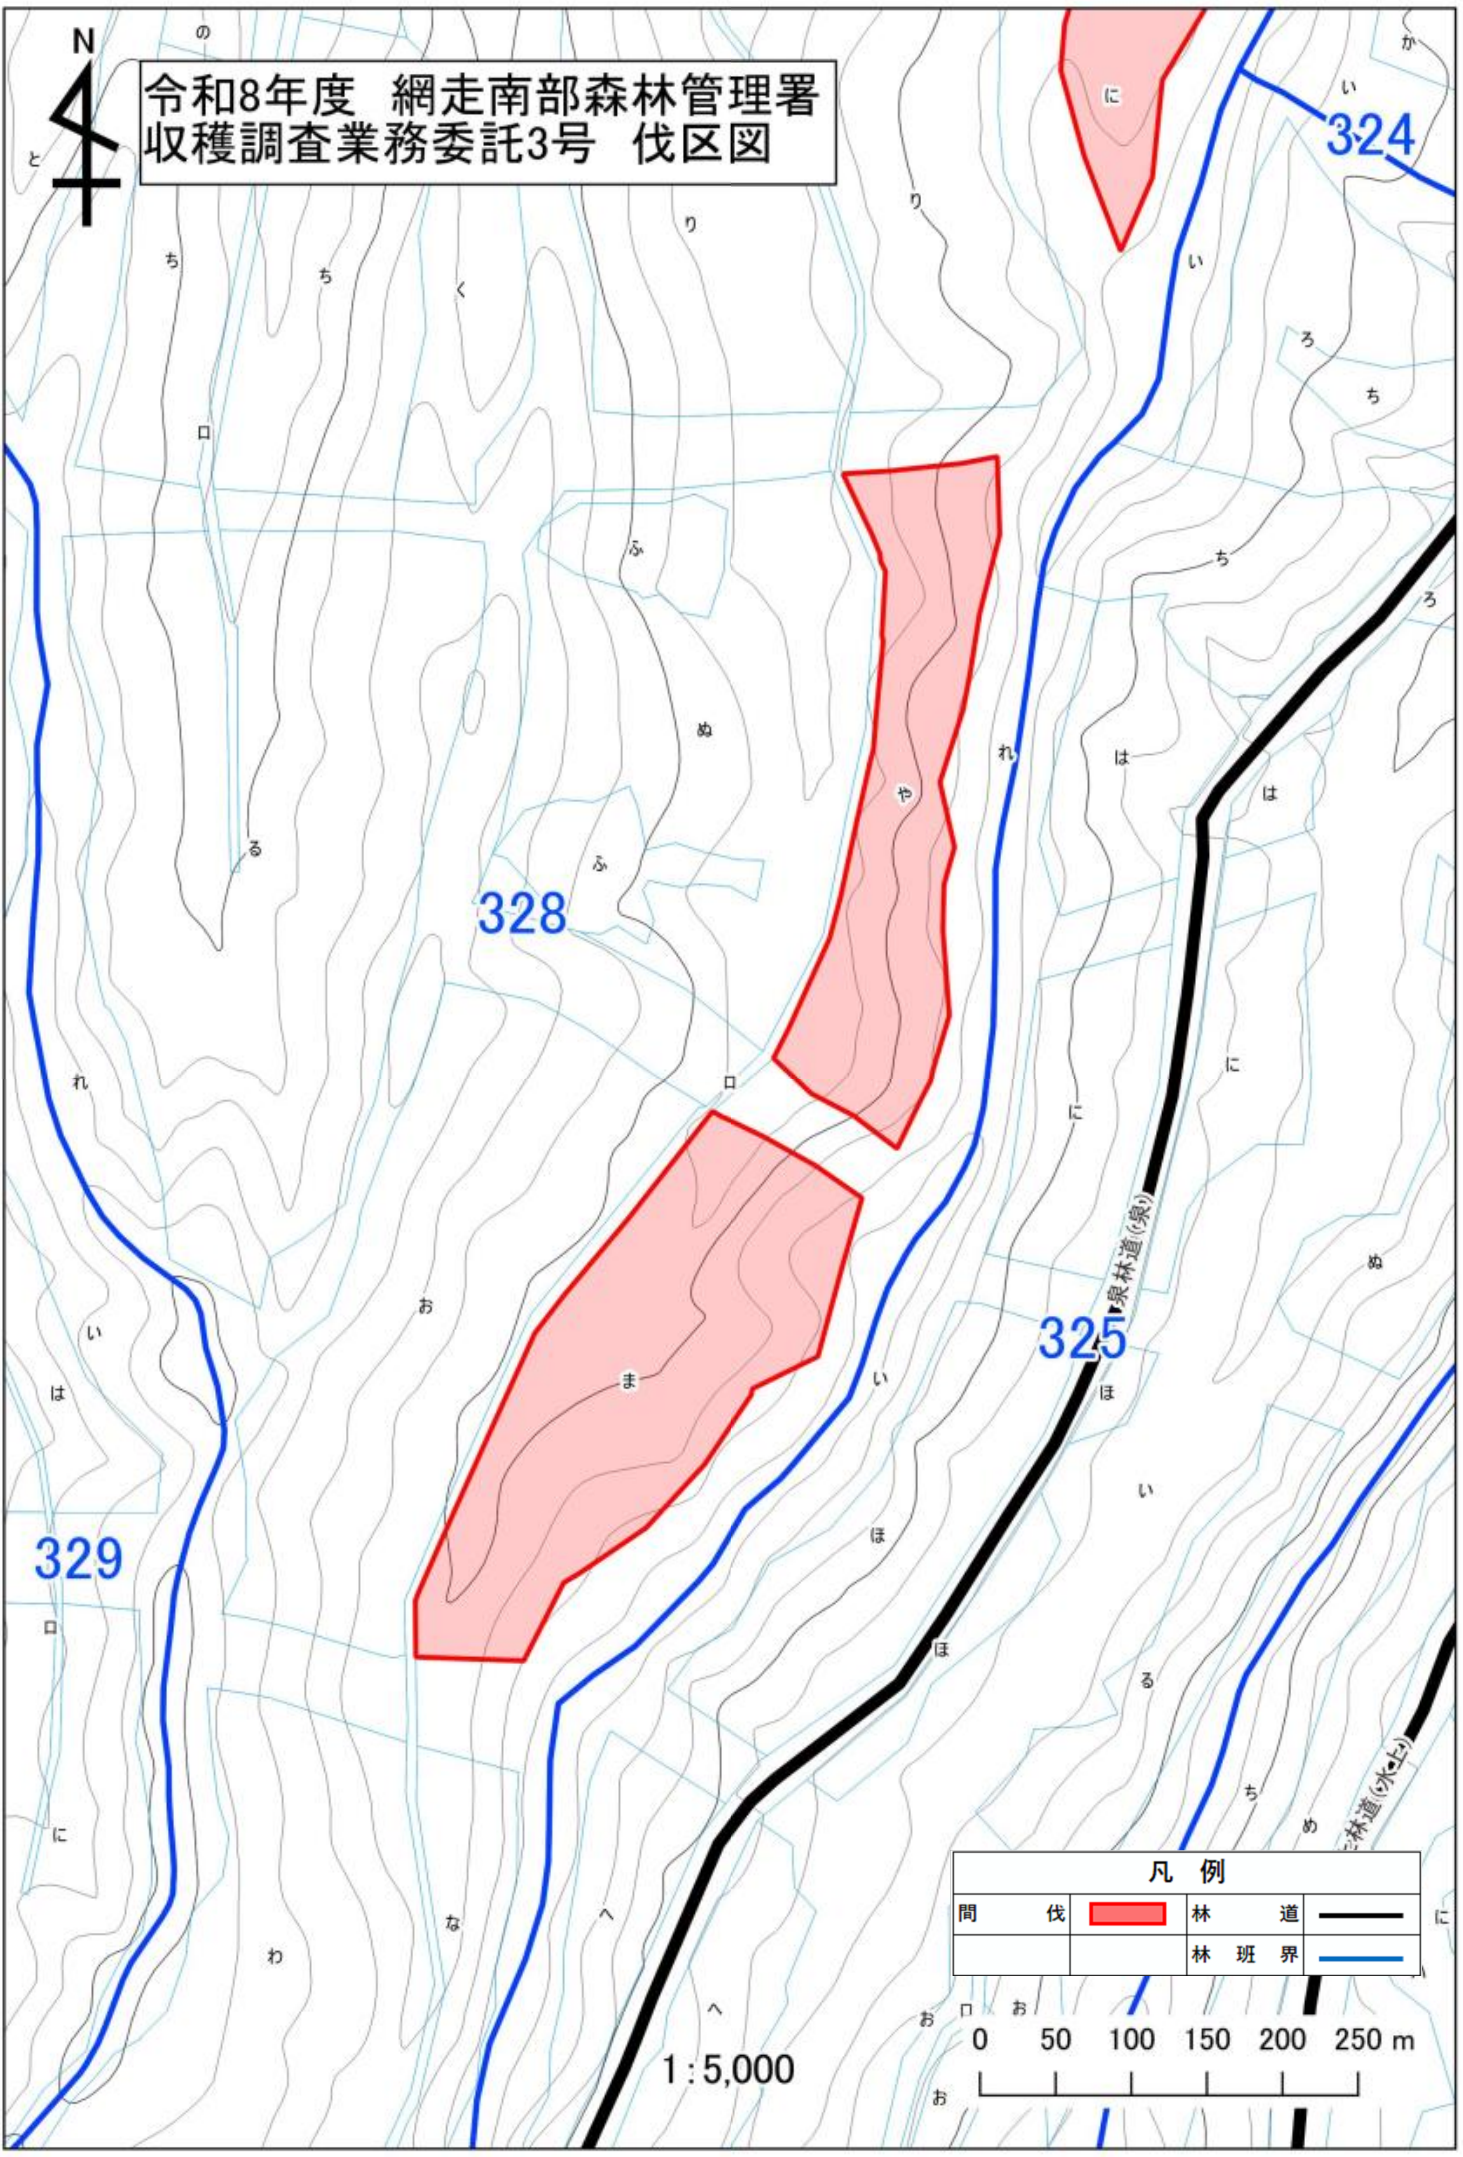

令和8年度 網走南部森林管理署
収穫調査業務委託3号 伐区図

1:5,000

凡例					
間伐	伐	林道	林班界		
0	50	100	150	200	250 m

0 50 100 150 200 250 m

令和8年度 網走南部森林管理署
収穫調査業務委託3号 伐区図

令和8年度 網走南部森林管理署
収穫調査業務委託3号 伐区図

凡例			
間伐		林道	
		林班界	

1:5,000