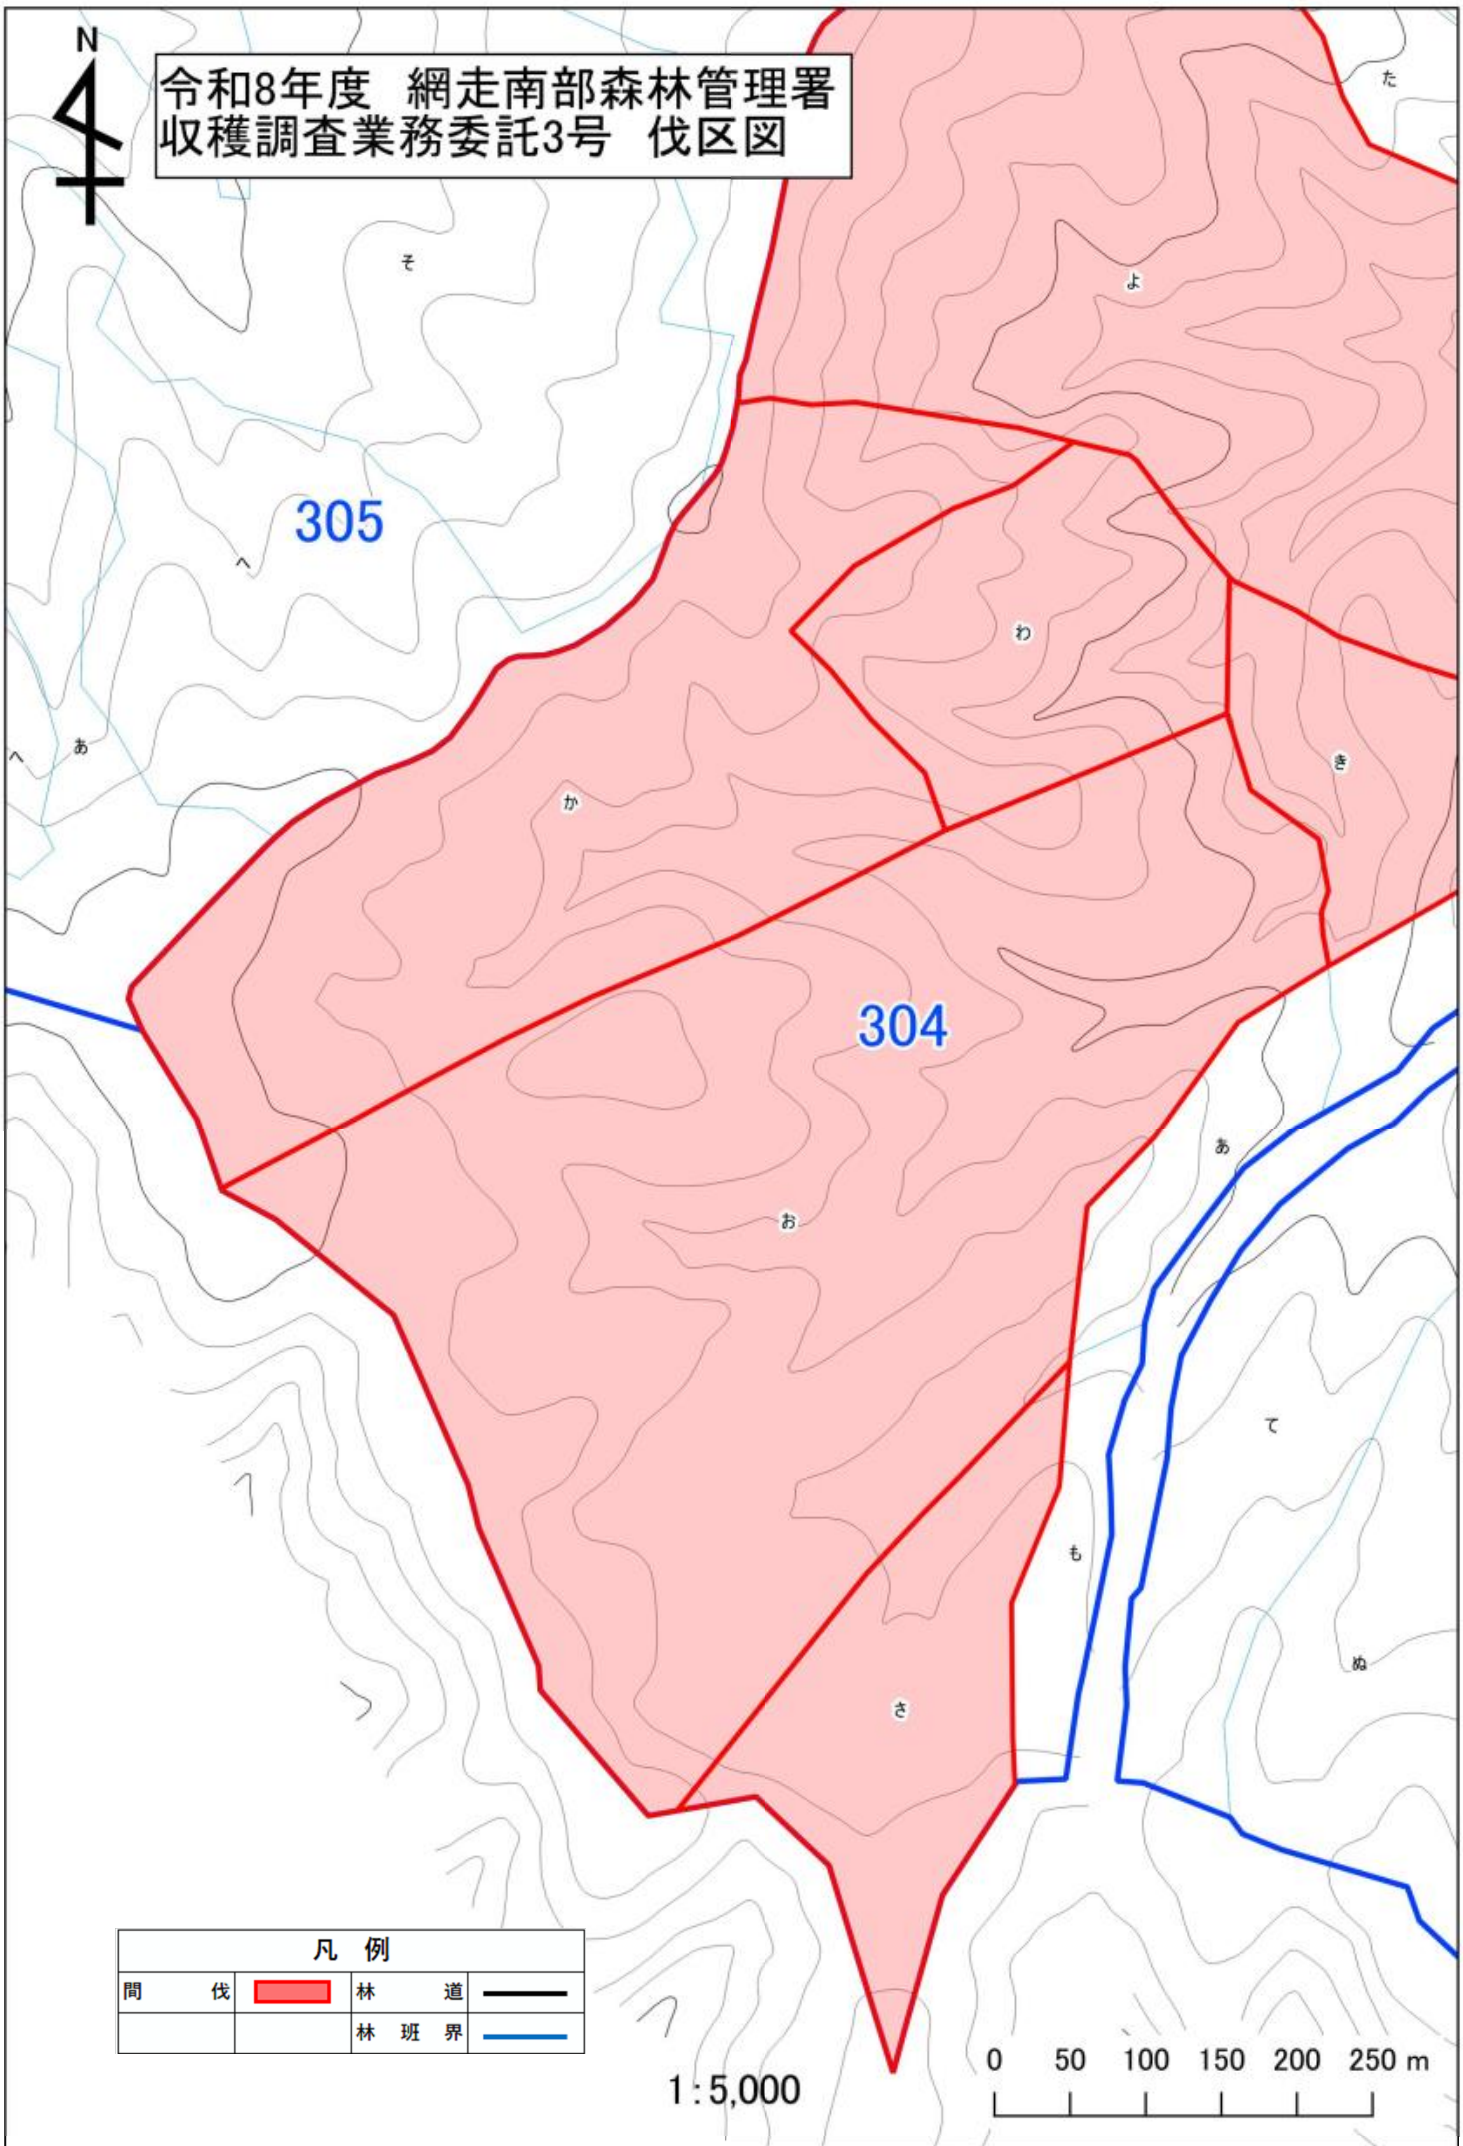

令和8年度 網走南部森林管理署
収穫調査業務委託3号 伐区図

305

303

304

野正峰林道

凡 例			
間	伐	林	道
		林	班
		界	

1:5,000

令和8年度 網走南部森林管理署
収穫調査業務委託3号 伐区図

令和8年度 網走南部森林管理署
収穫調査業務委託3号 伐区図

305

304

凡 例			
間	伐		林 道 
		林 班 界 	

1:5,000

令和8年度 網走南部森林管理署
収穫調査業務委託3号 伐区図

凡 例			
間	伐	林	道
		林	班
		界	

1:5,000