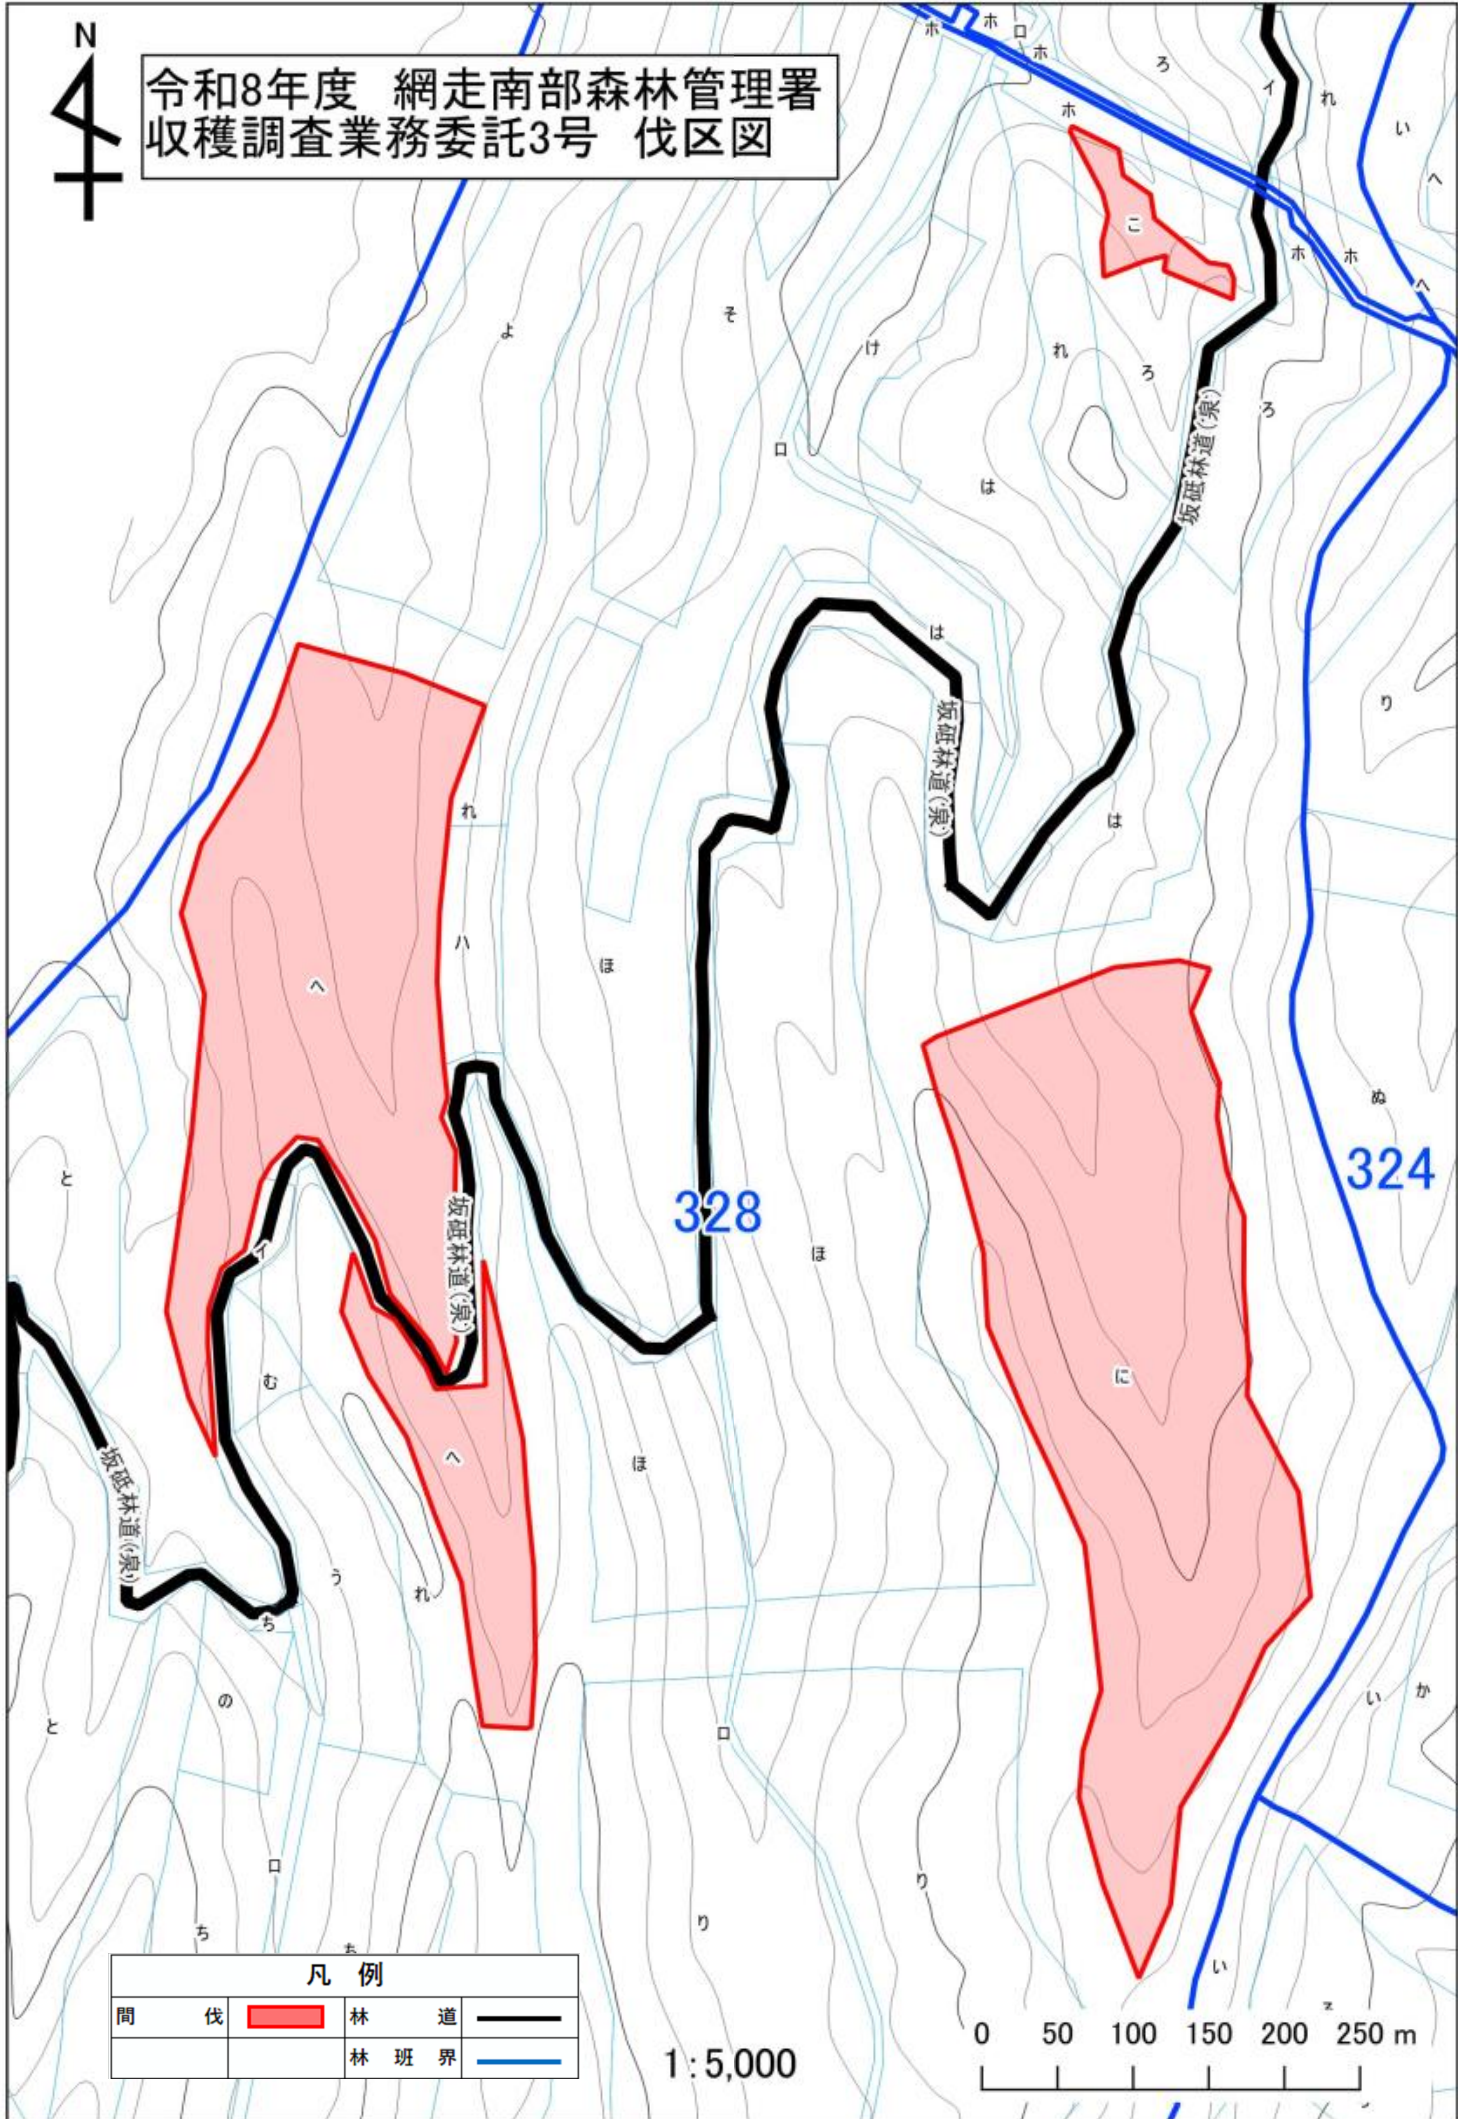

令和8年度 網走南部森林管理署
収穫調査業務委託3号 伐区図

305

303

304

野正峰林道

凡 例			
間	伐	林	道
		林	班
		界	

1:5,000

令和8年度 網走南部森林管理署
収穫調査業務委託3号 伐区図

令和8年度 網走南部森林管理署
収穫調査業務委託3号 伐区図

305

304

凡 例			
間	伐		林 道 
		林 班 界 	

1:5,000

令和8年度 網走南部森林管理署
収穫調査業務委託3号 伐区図

凡 例			
間	伐	林	道
		林	班
		界	

1:5,000