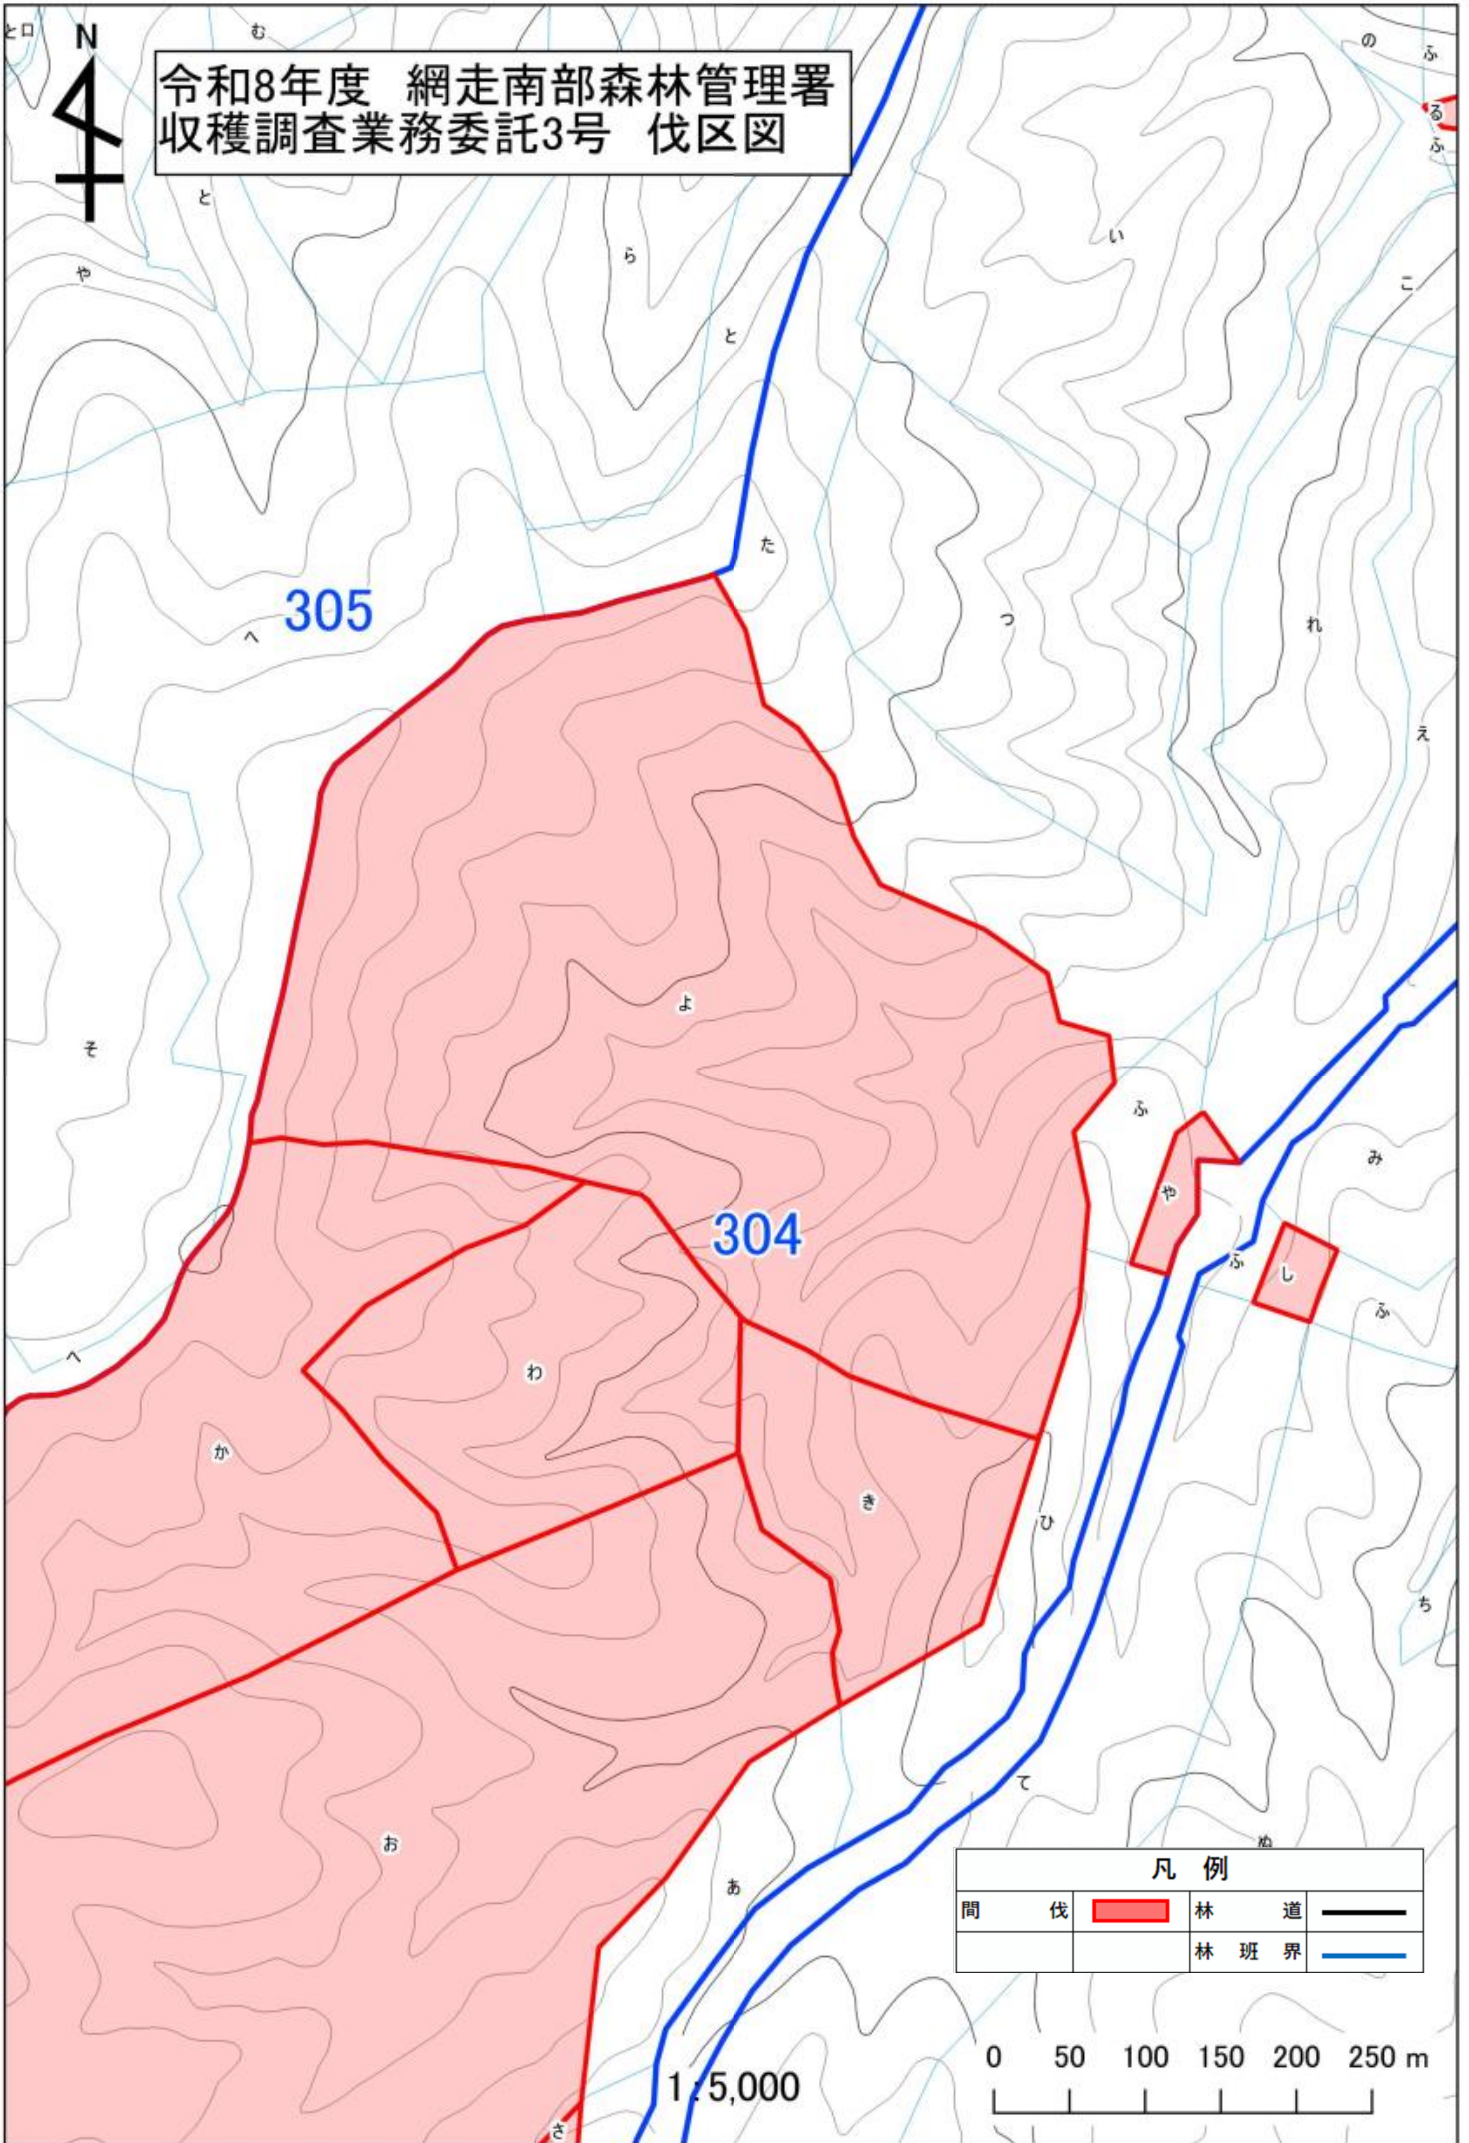

令和8年度 網走南部森林管理署
収穫調査業務委託3号 伐区図

305

303

304

野正峰林道

凡 例			
間	伐	林	道
		林	班
		界	

1:5,000

令和8年度 網走南部森林管理署
収穫調査業務委託3号 伐区図

令和8年度 網走南部森林管理署
収穫調査業務委託3号 伐区図

305

304

凡 例			
間	伐		林 道 
		林 班 界 	

1:5,000

令和8年度 網走南部森林管理署
収穫調査業務委託3号 伐区図

凡 例			
間	伐	林	道
		林	班
		界	

1:5,000