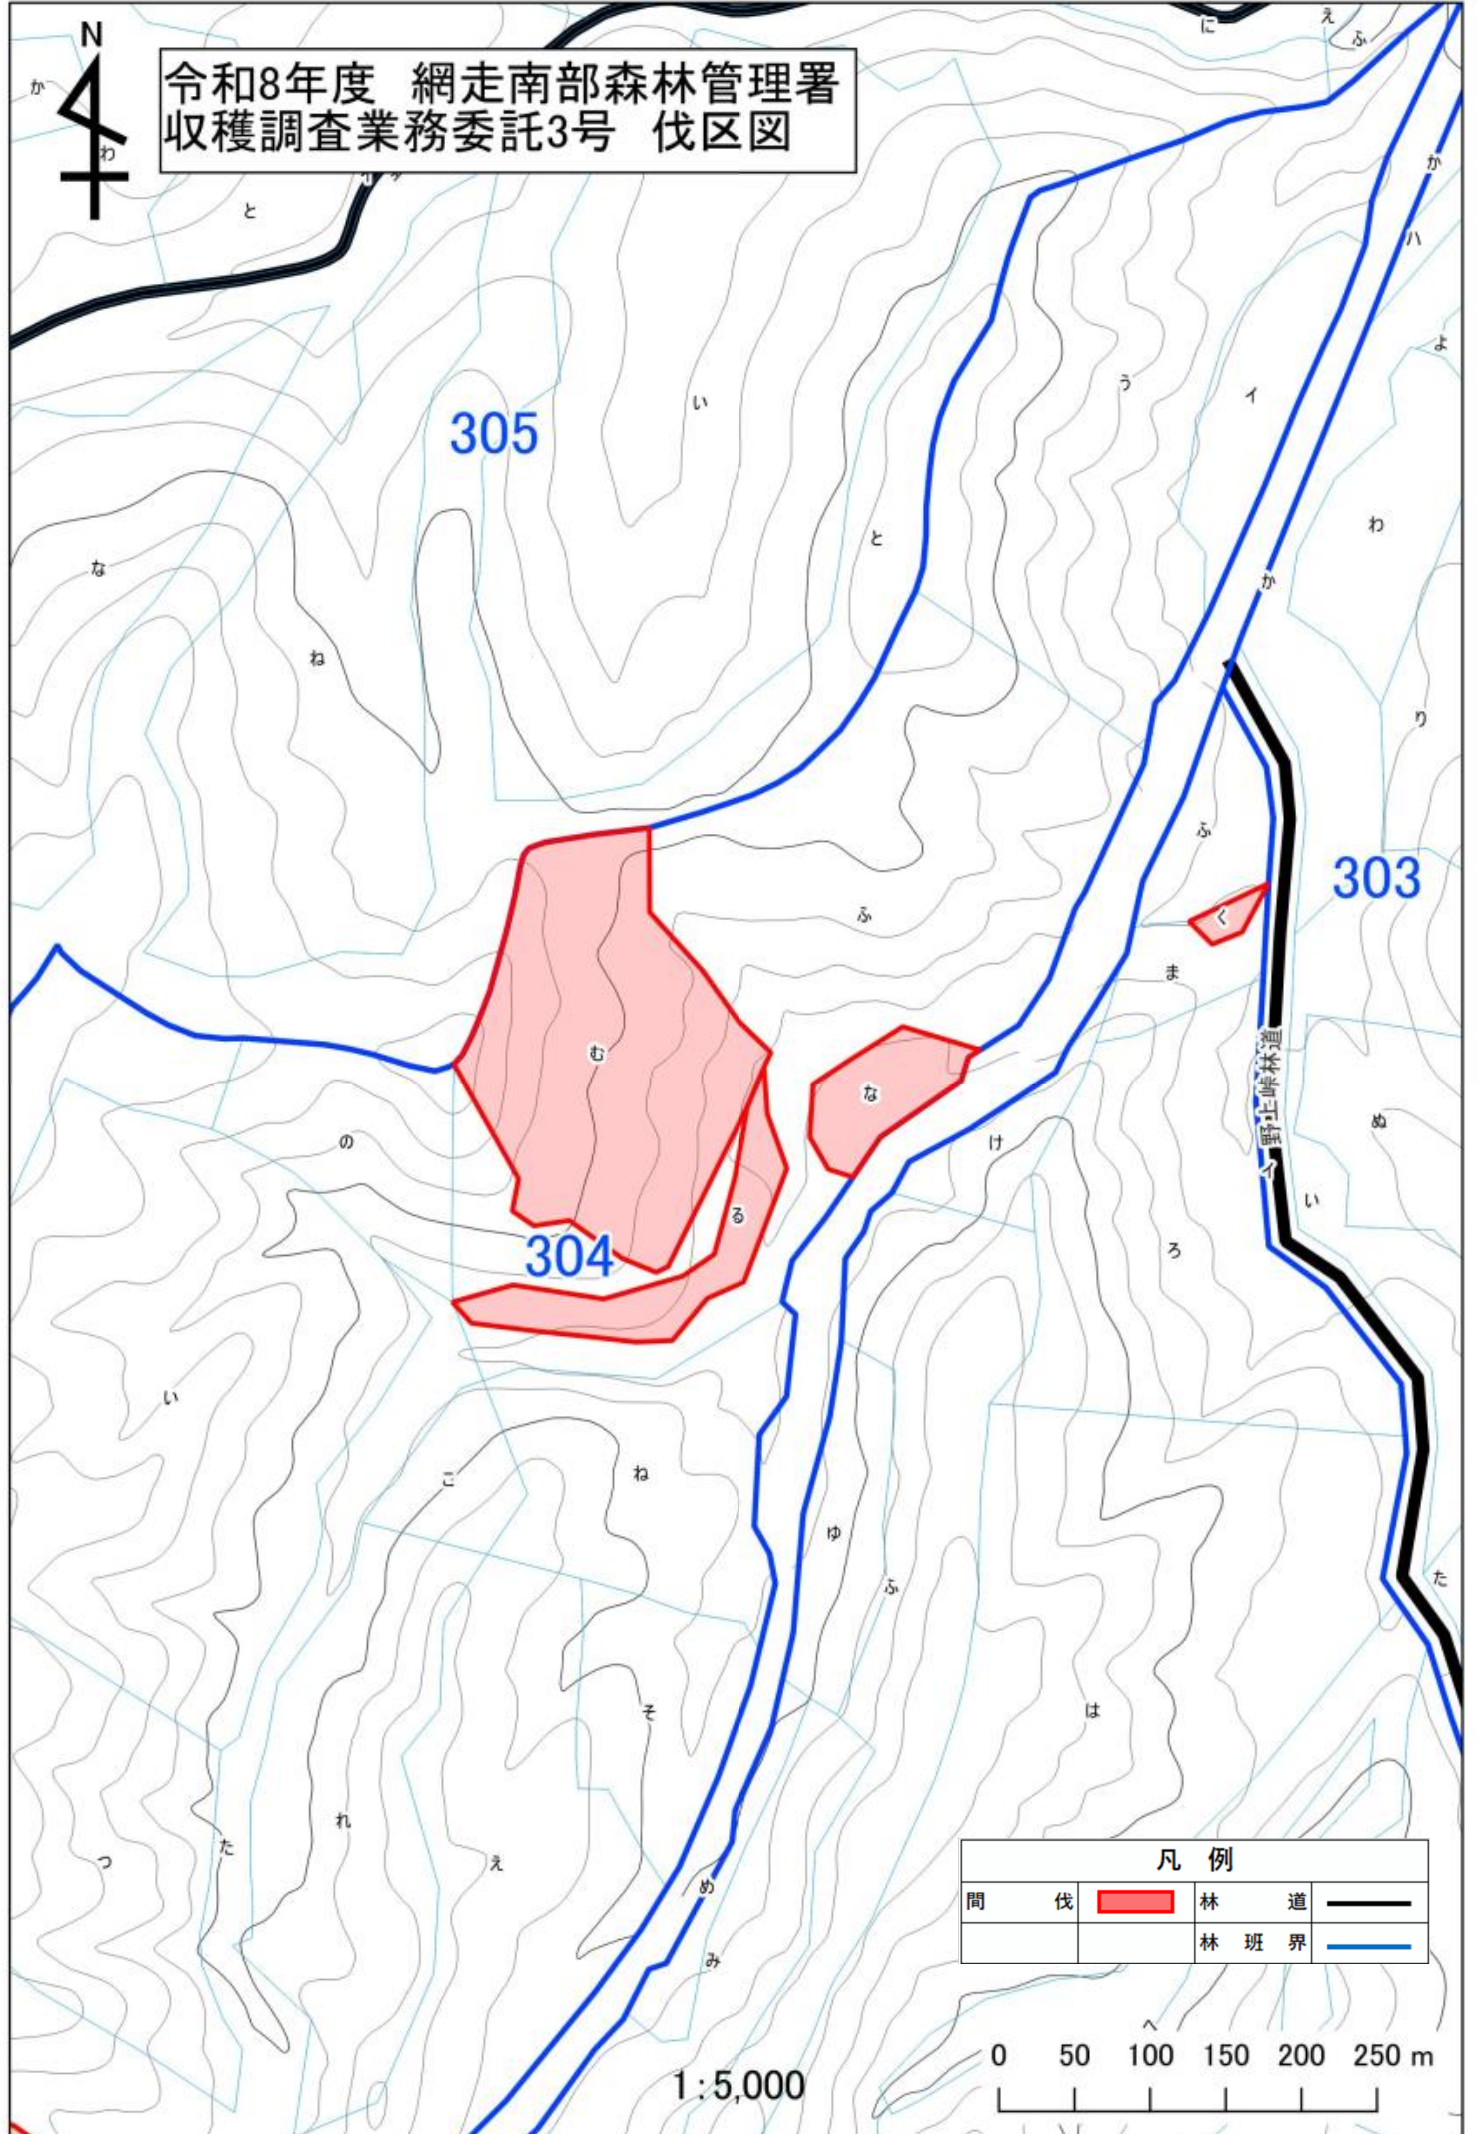

令和8年度 網走南部森林管理署
収穫調査業務委託3号 伐区図

305

303

304

野正峰林道

凡 例			
間	伐	林	道
		林	班
		界	

1:5,000

令和8年度 網走南部森林管理署
収穫調査業務委託3号 伐区図

令和8年度 網走南部森林管理署
収穫調査業務委託3号 伐区図

305

304

凡 例			
間	伐		林 道 
		林 班 界 	

1:5,000

令和8年度 網走南部森林管理署
収穫調査業務委託3号 伐区図

凡 例			
間	伐	林	道
		林	班
		界	

1:5,000