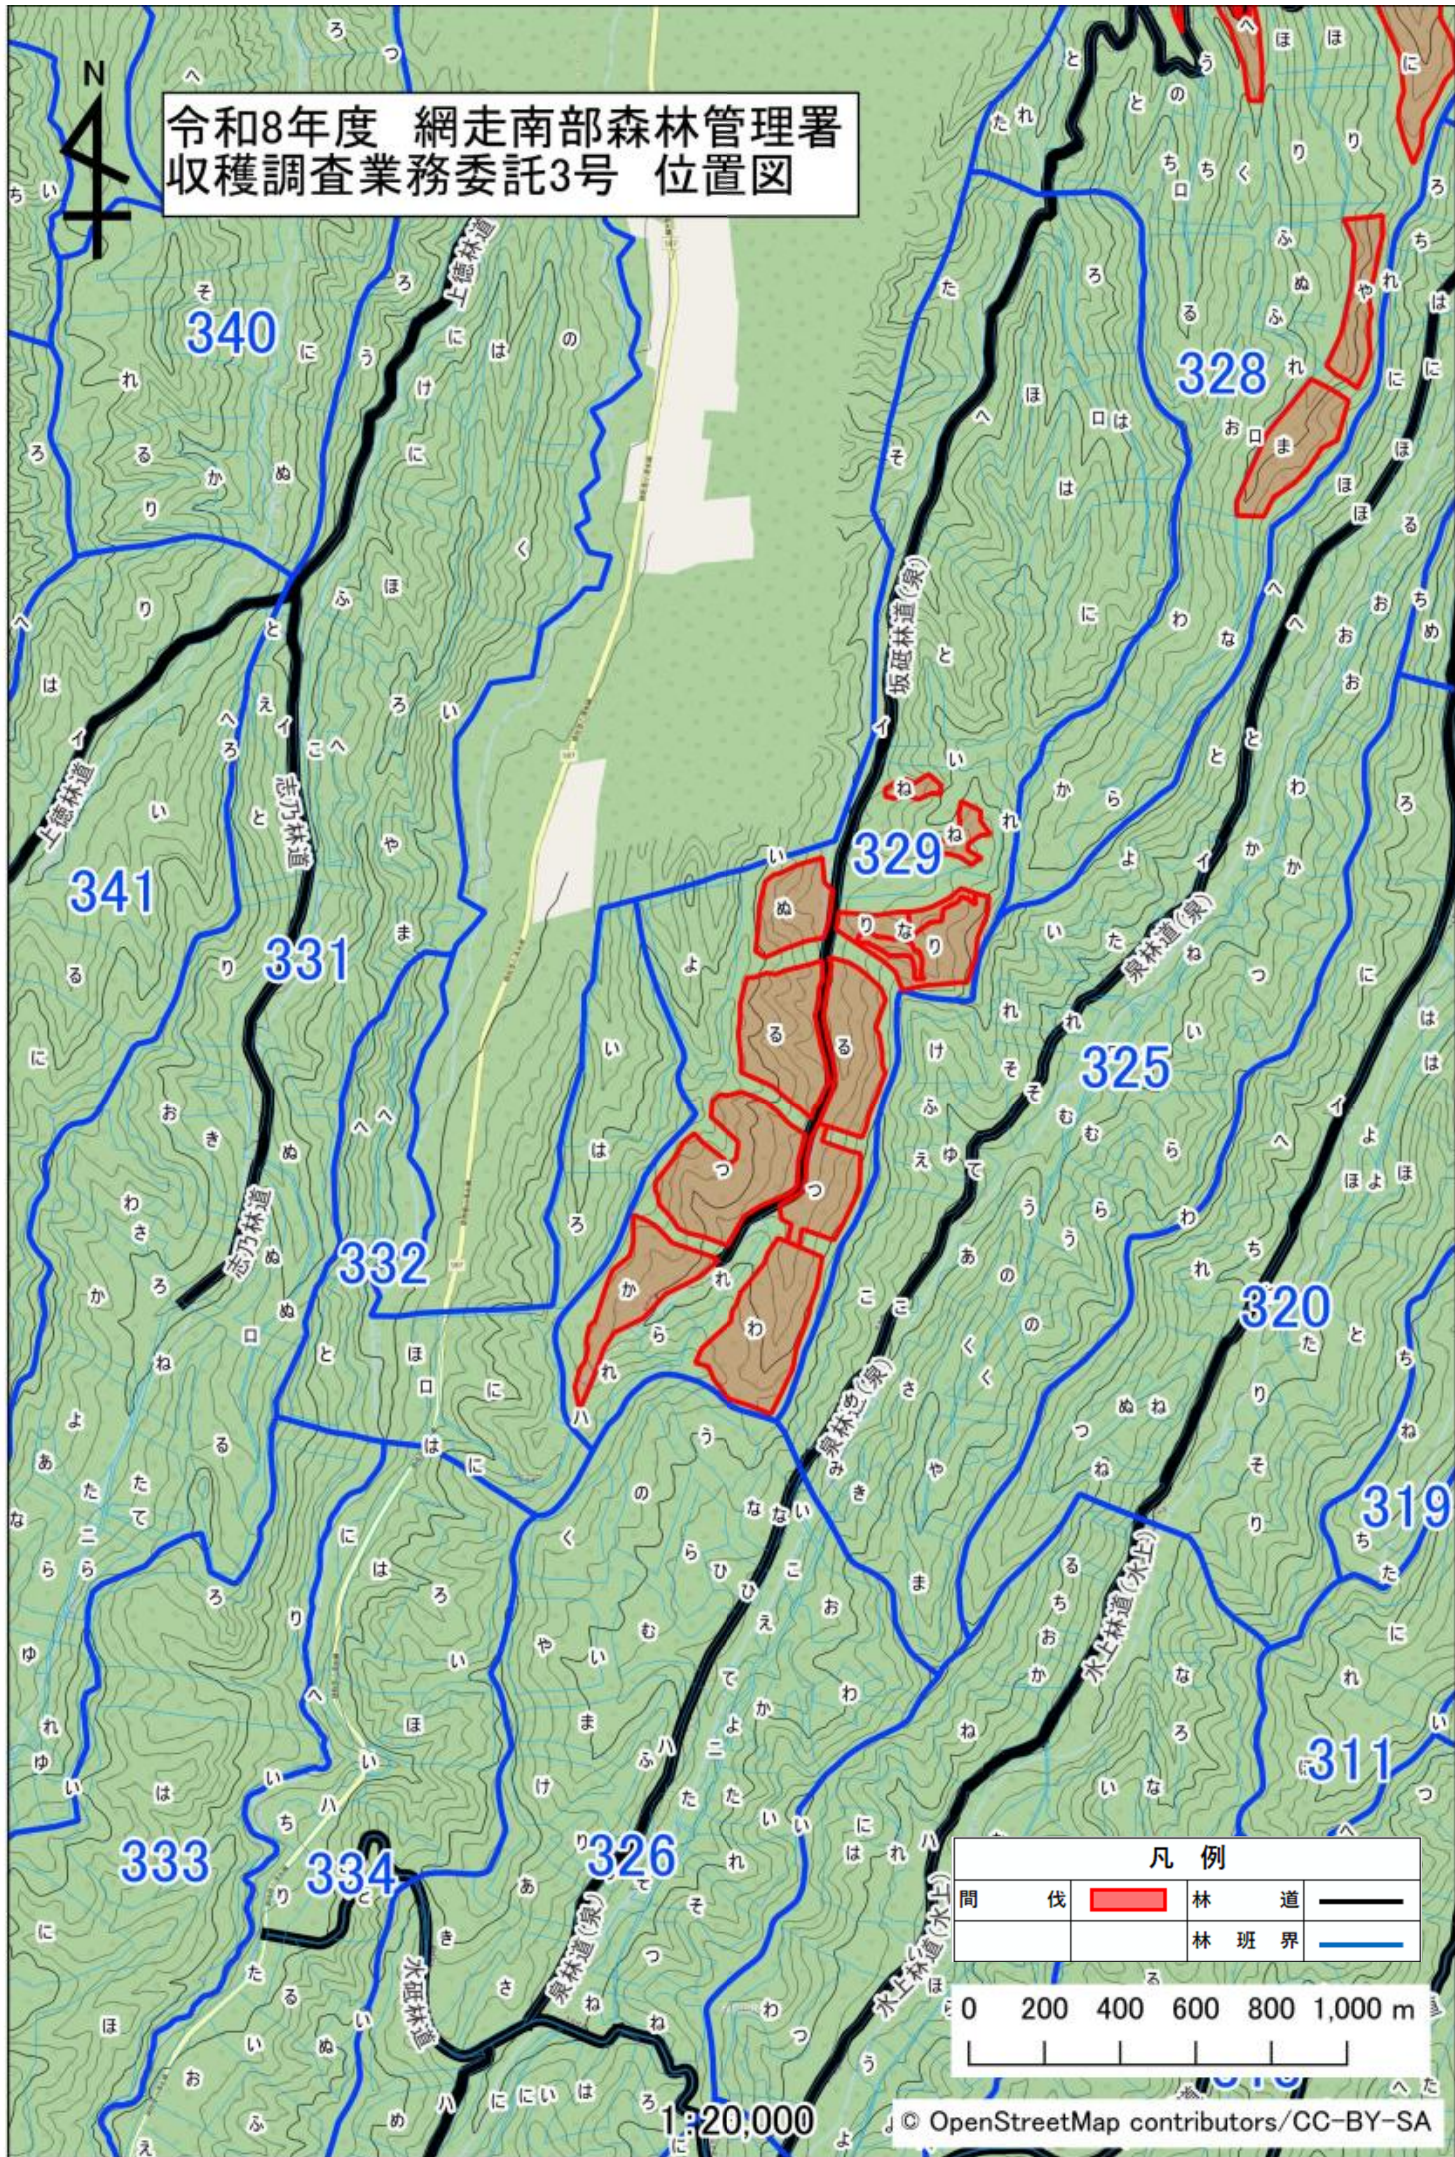

令和8年度 網走南部森林管理署  
 収穫調査業務委託3号 位置図

凡例			
間	伐	林道	林班界
			
			

1:20,000

令和8年度 網走南部森林管理署  
収穫調査業務委託3号 位置図

凡例			
間伐		林道	
		林班界	

令和8年度 網走南部森林管理署  
 収穫調査業務委託3号 位置図

凡 例			
間	伐	林	道
		林	班
		界	

0 200 400 600 800 1,000 m

1:20,000

© OpenStreetMap contributors/CC-BY-SA