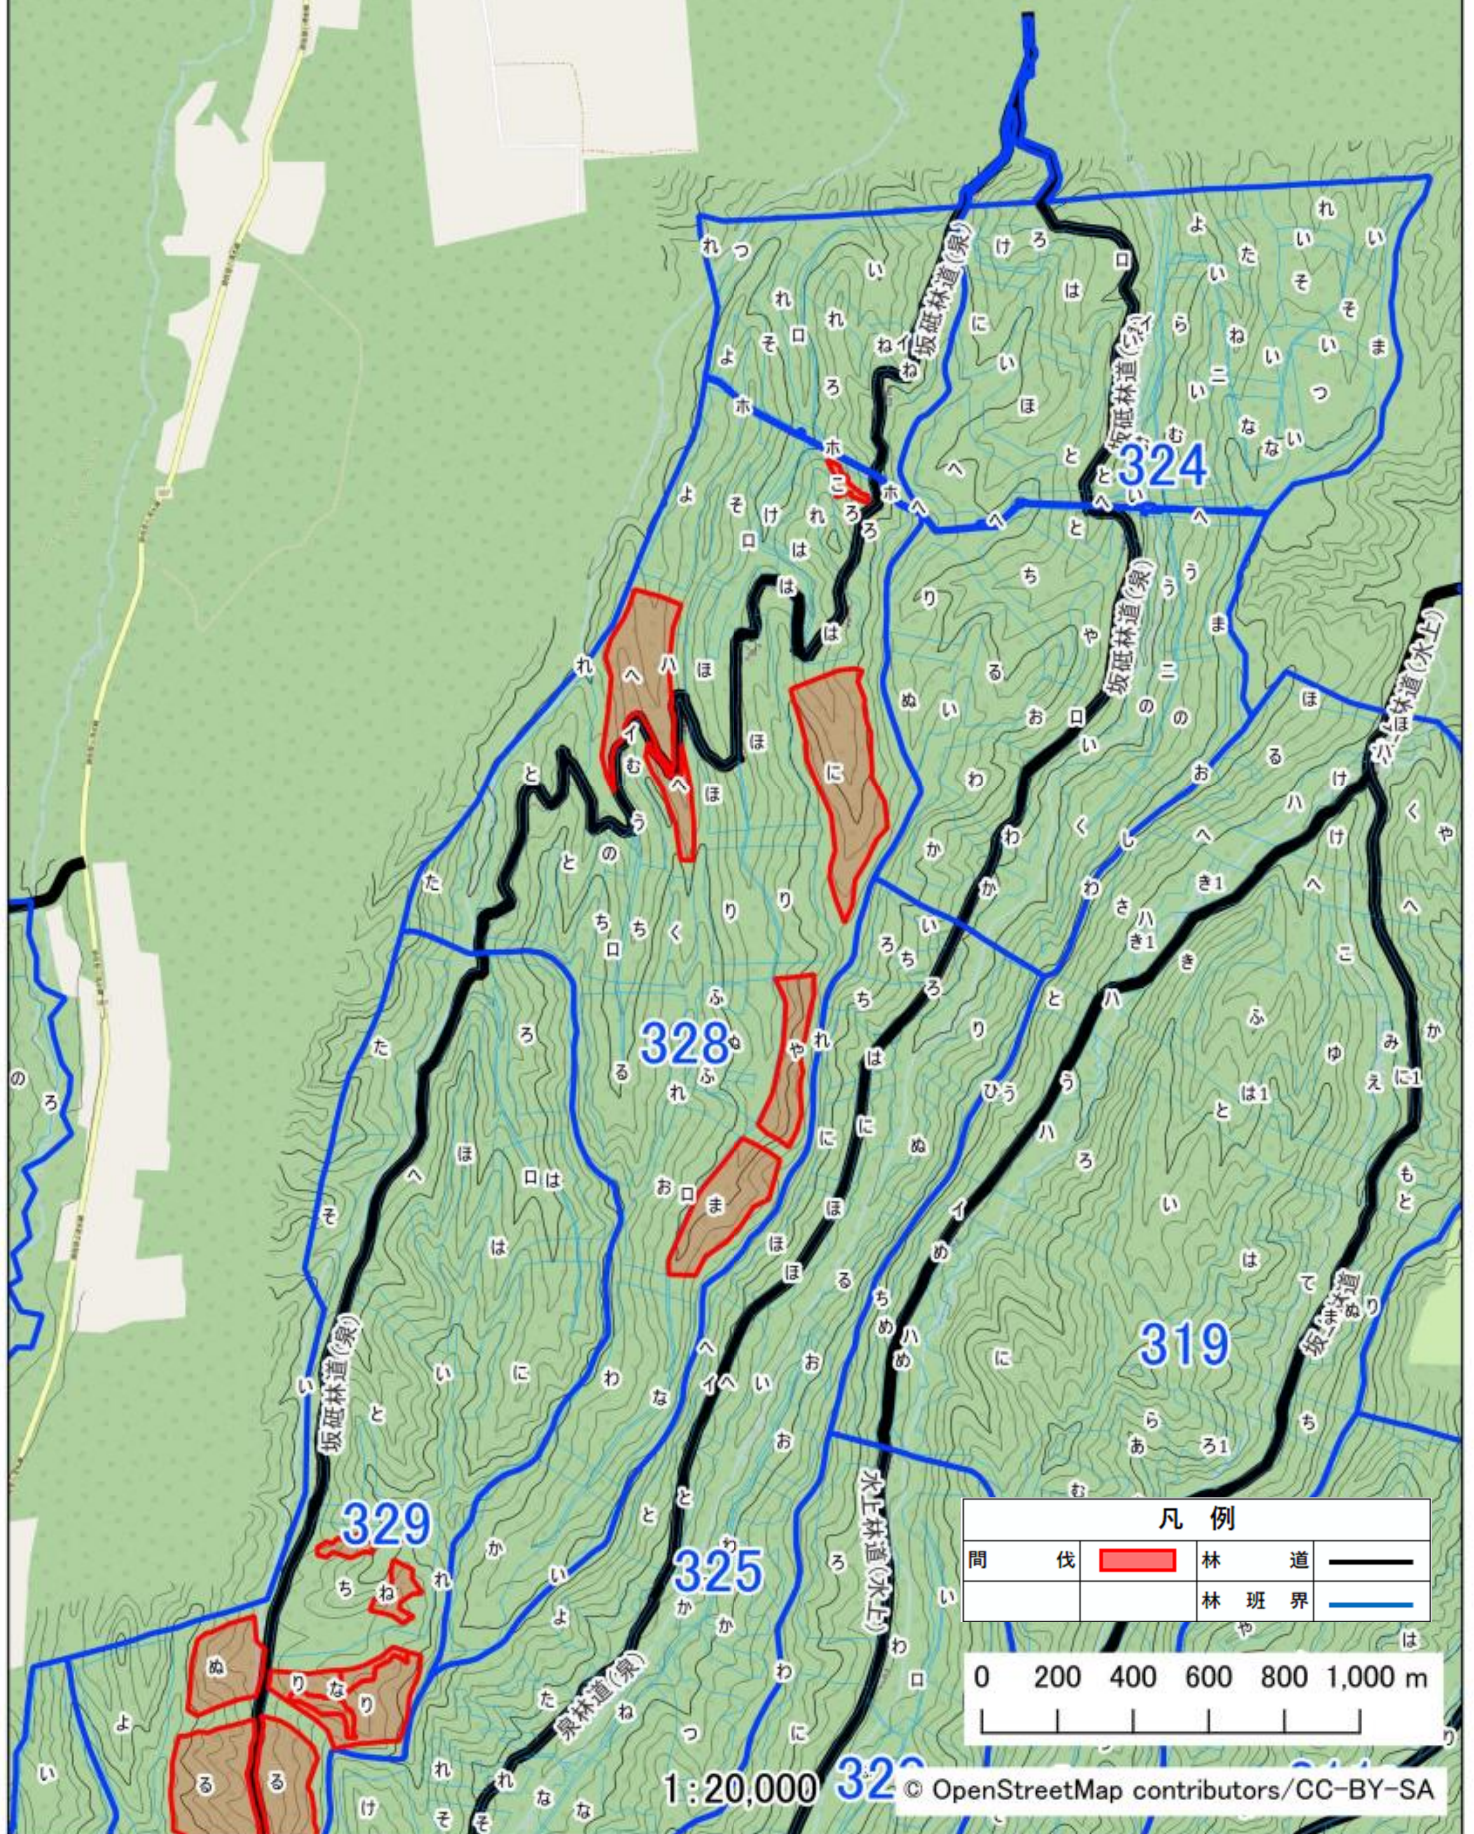

令和8年度 網走南部森林管理署  
 収穫調査業務委託3号 位置図

凡例			
間	伐	林道	林班界
			
			

1:20,000

令和8年度 網走南部森林管理署  
収穫調査業務委託3号 位置図

凡例			
間伐		林道	
		林班界	

令和8年度 網走南部森林管理署  
 収穫調査業務委託3号 位置図

凡 例			
間	伐	林	道
		林	班
		界	

0 200 400 600 800 1,000 m

1:20,000

© OpenStreetMap contributors/CC-BY-SA