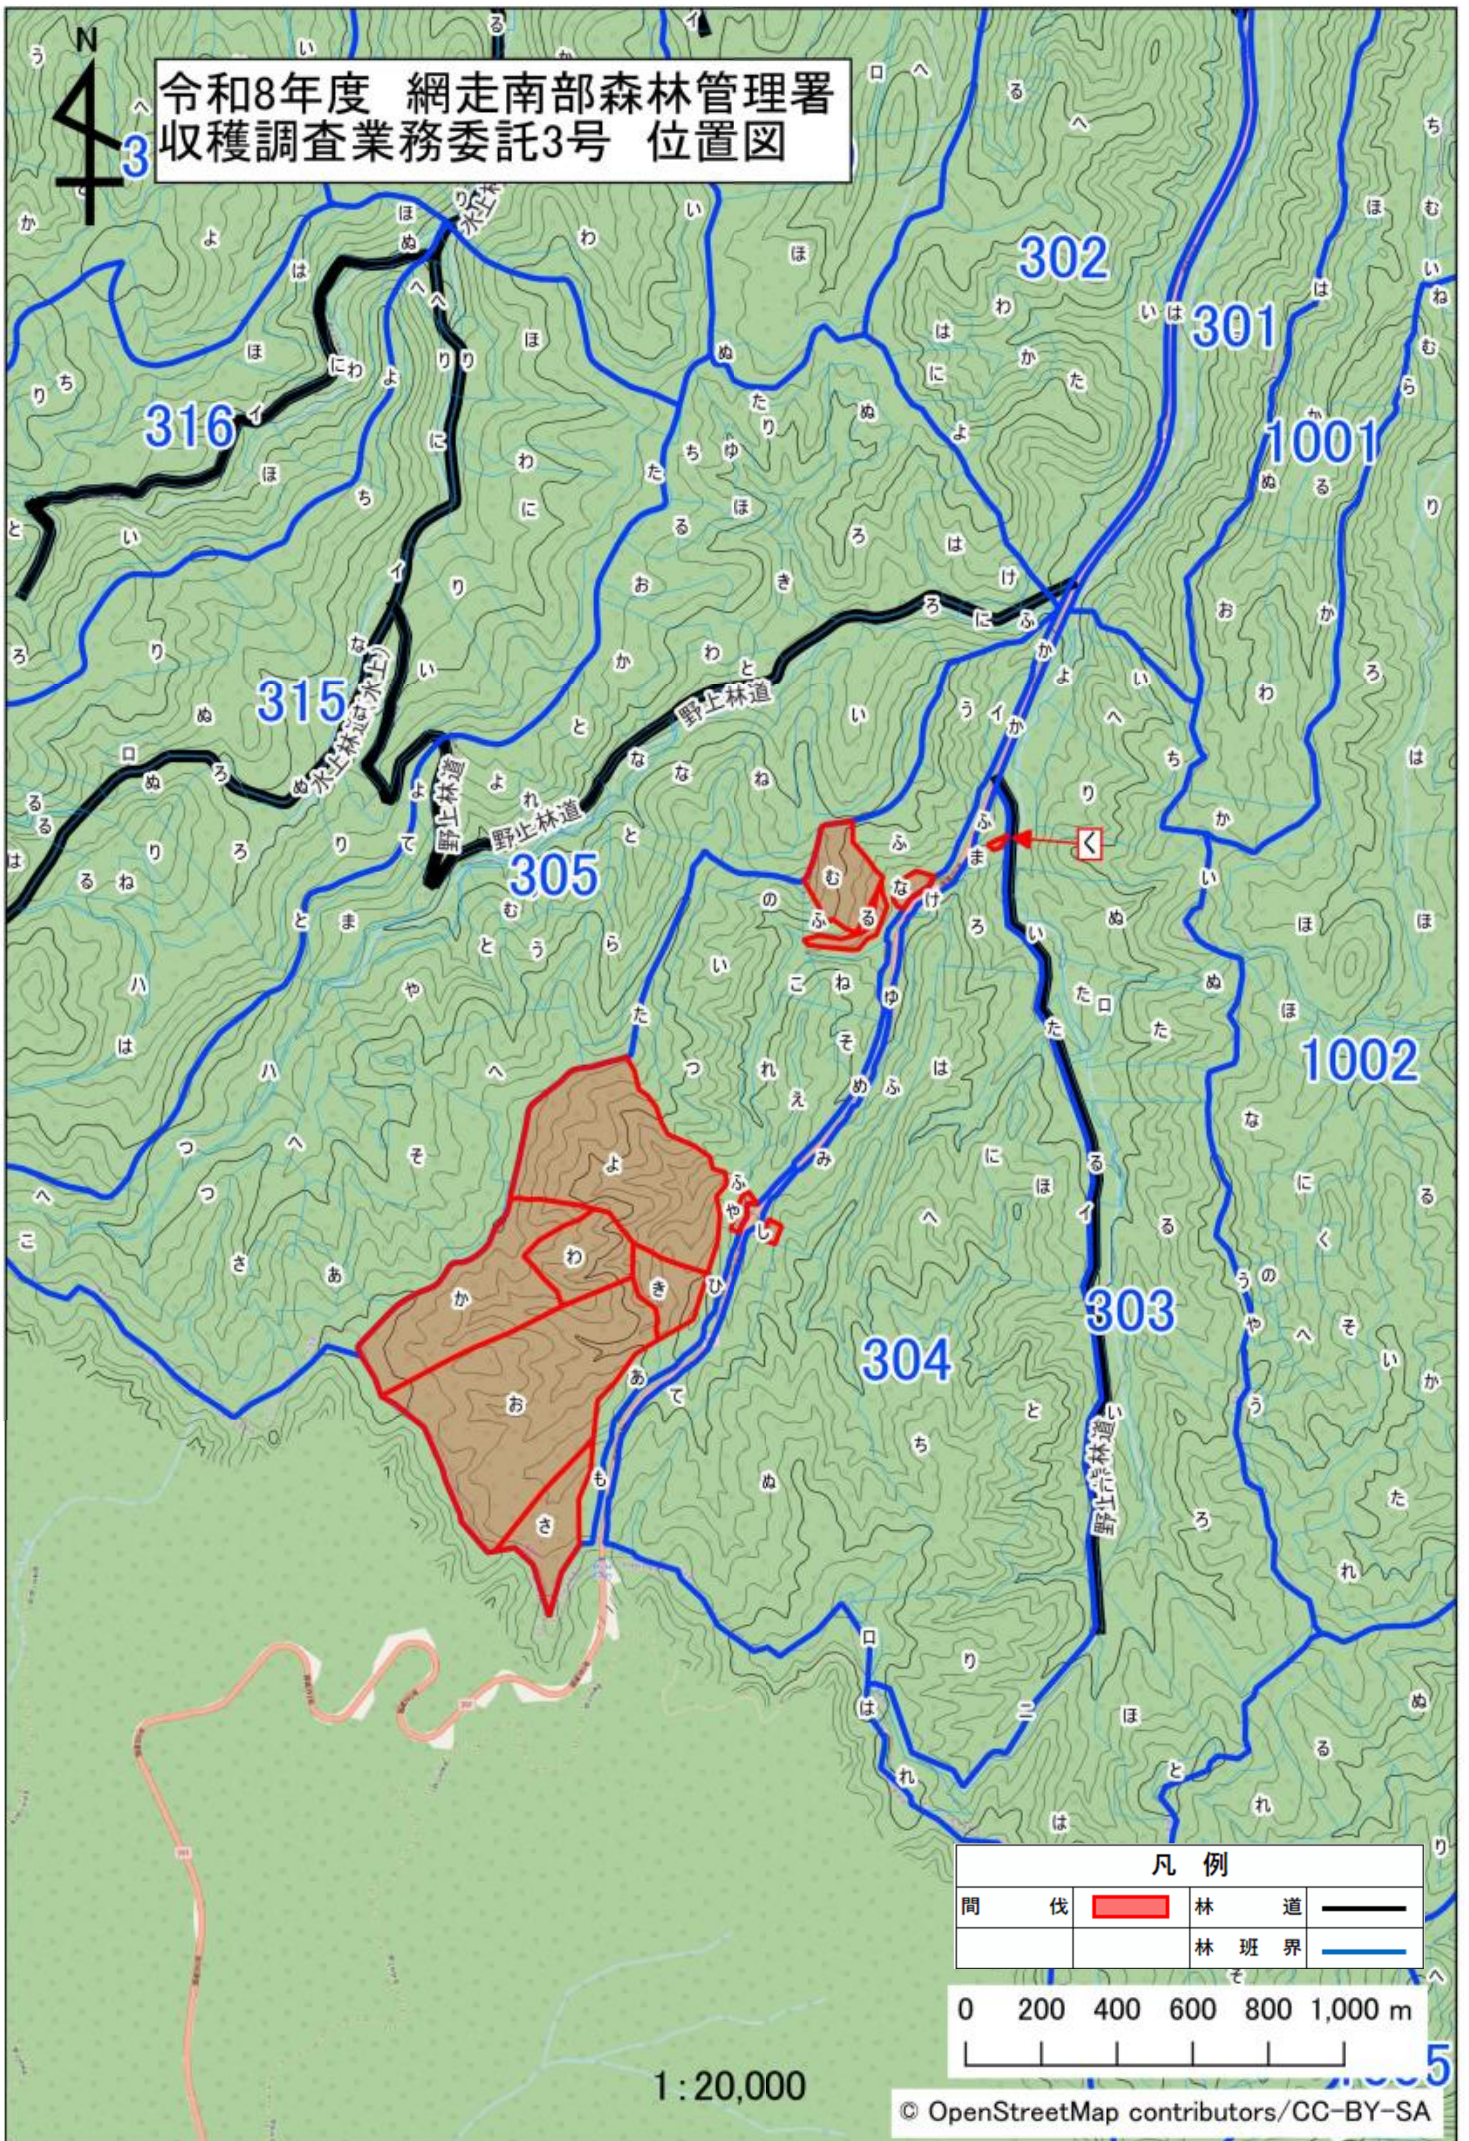

令和8年度 網走南部森林管理署  
 収穫調査業務委託3号 位置図

凡例			
間	伐	林道	林班界
			
			

1:20,000

令和8年度 網走南部森林管理署  
収穫調査業務委託3号 位置図

凡例			
間伐		林道	
		林班界	

令和8年度 網走南部森林管理署  
 収穫調査業務委託3号 位置図

凡 例			
間	伐	林	道
		林	班
		界	

0 200 400 600 800 1,000 m

1:20,000

© OpenStreetMap contributors/CC-BY-SA