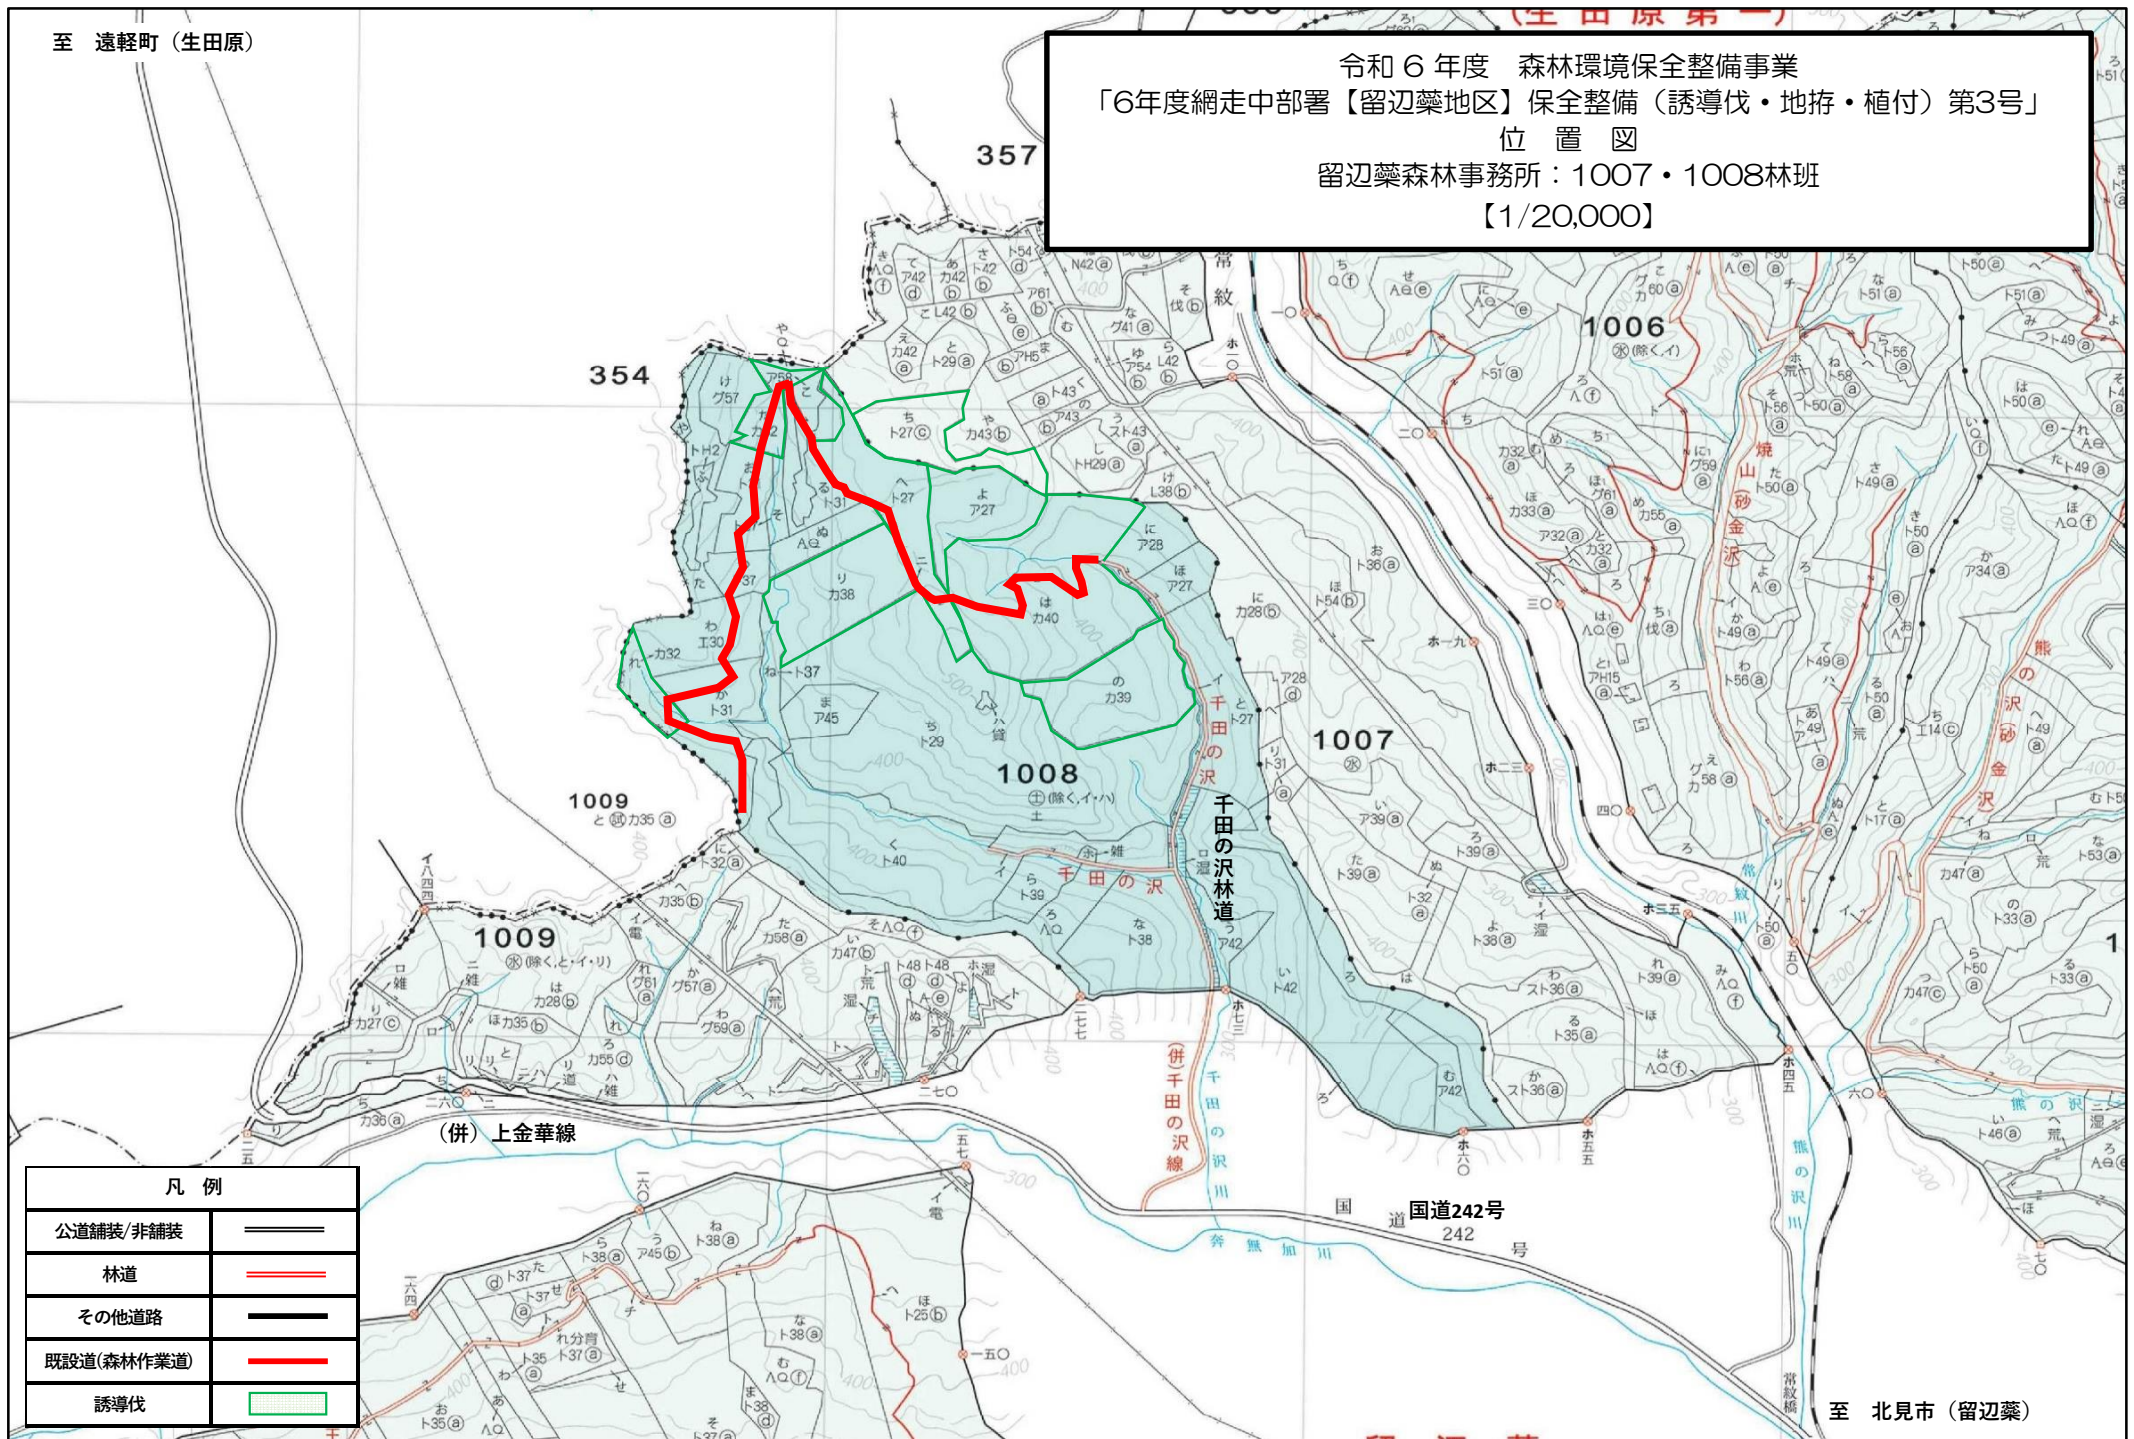

至 遠軽町 (生田原)

(生田原第一)

令和6年度 森林環境保全整備事業
 「6年度網走中部署【留辺蘂地区】保全整備（誘導伐・地拵・植付）第3号」
 位置図
 留辺蘂森林事務所：1007・1008林班
 【1/20,000】

凡 例	
公道舗装/非舗装	——
林道	——
その他道路	——
既設道(森林作業道)	——
誘導伐	——

国道242号

至 北見市 (留辺蘂)