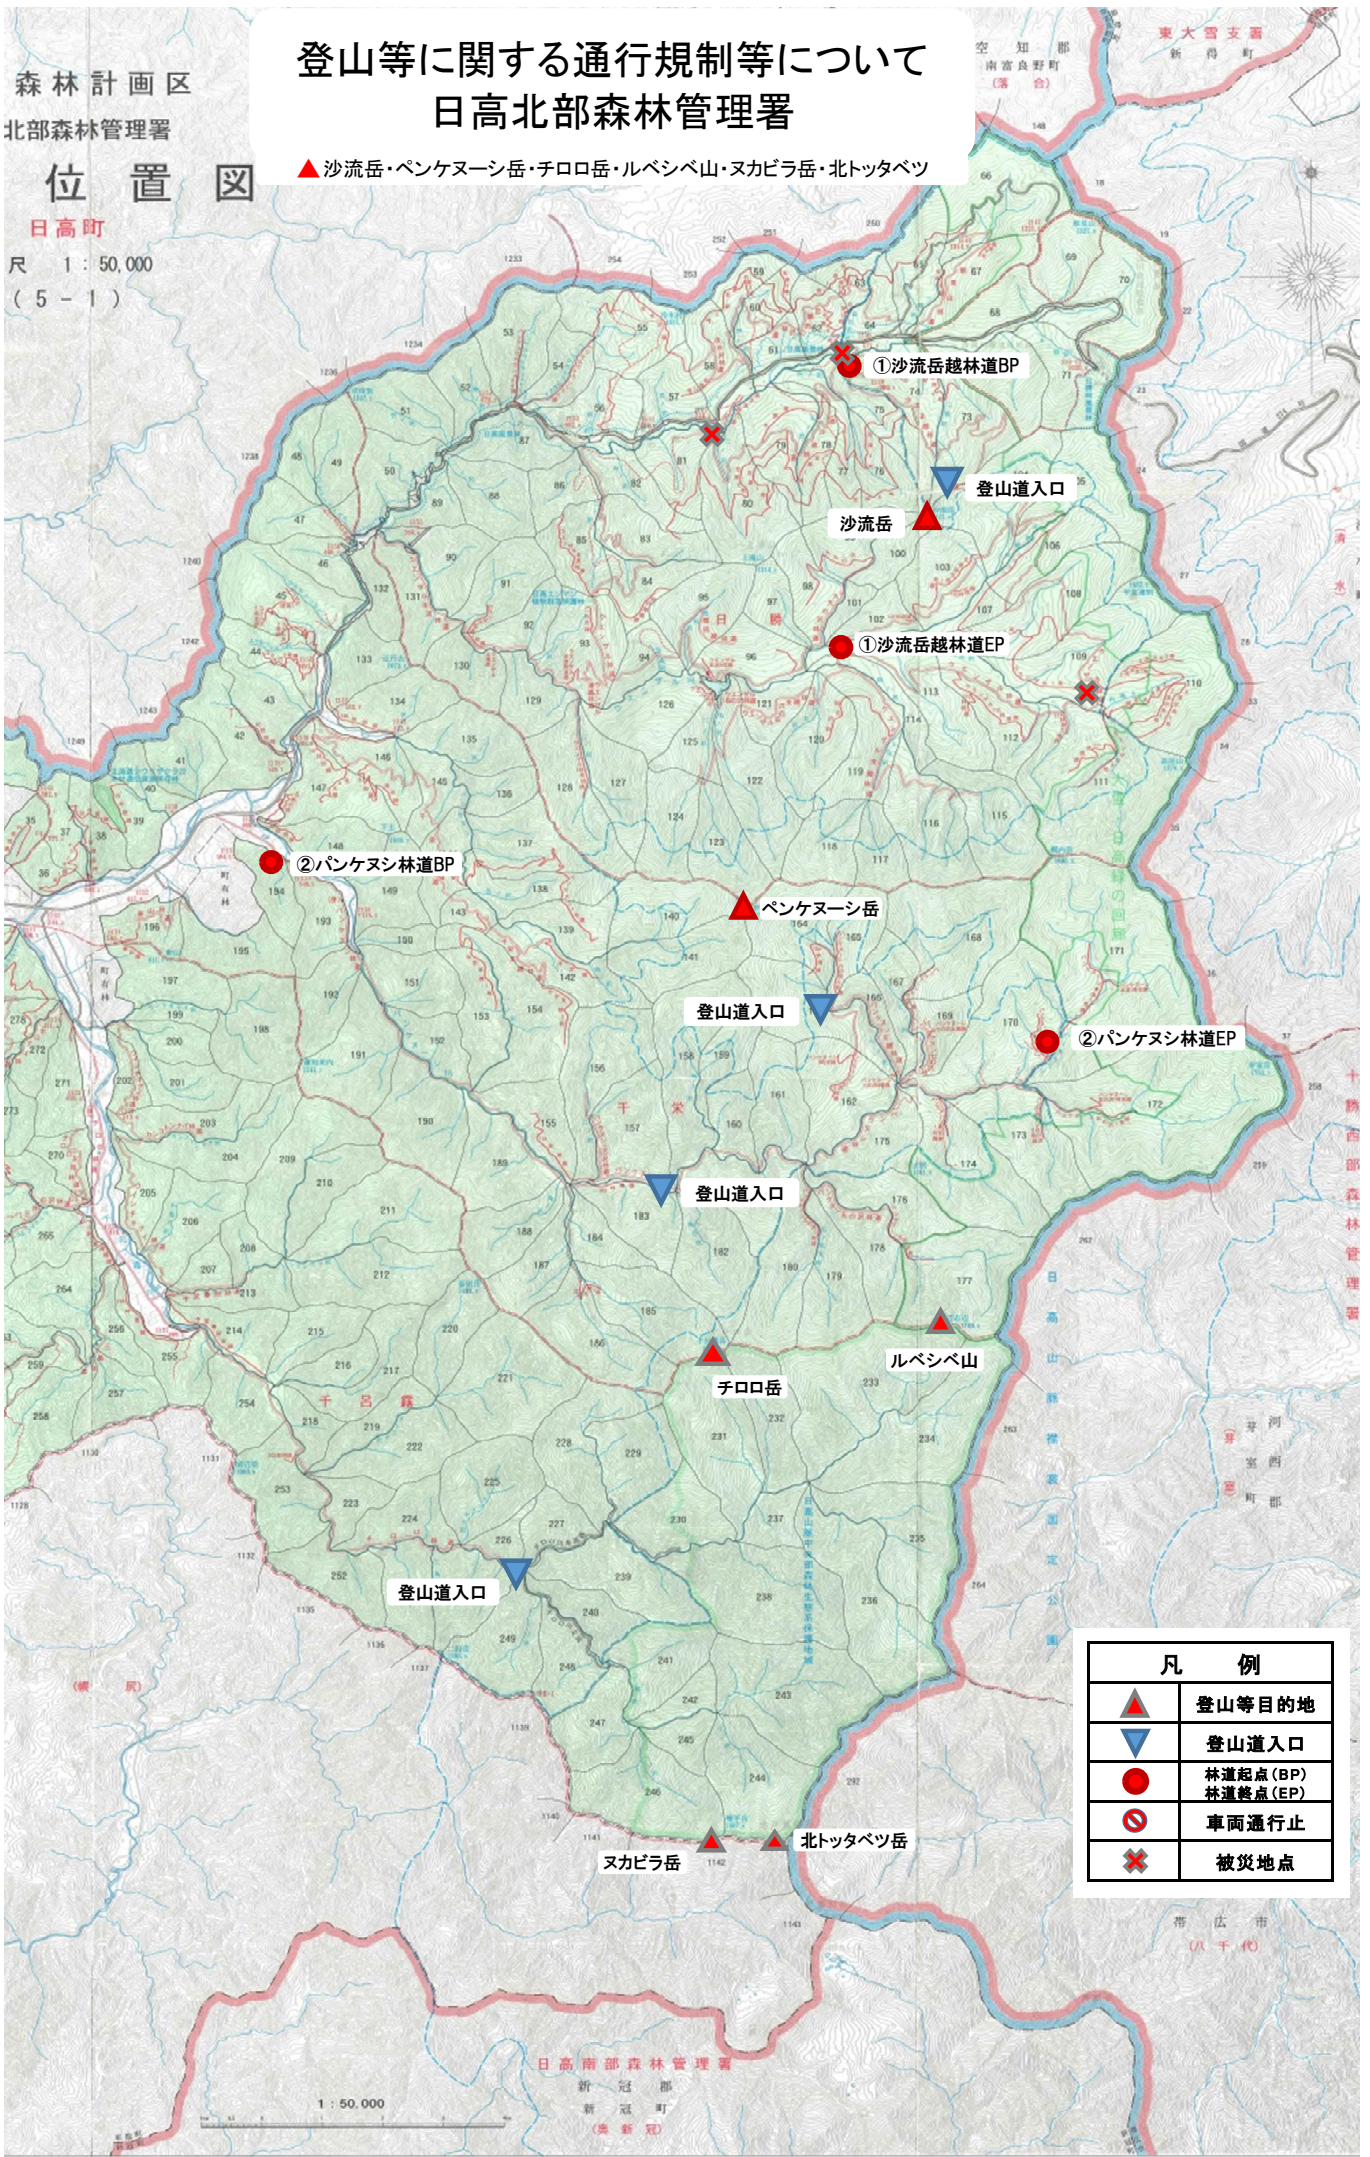

登山等に関する通行規制等について 日高北部森林管理署

森林計画区
北部森林管理署

位置図

▲ 沙流岳・ペンケヌーシ岳・チロロ岳・ルベシベ山・ヌカピラ岳・北トツタベツ

日高町
尺 1 : 50,000
(5 - 1)

凡 例	
▲	登山等目的地
▼	登山道入口
●	林道起点 (BP) 林道終点 (EP)
⊘	車両通行止
✕	被災地点

1 : 50,000