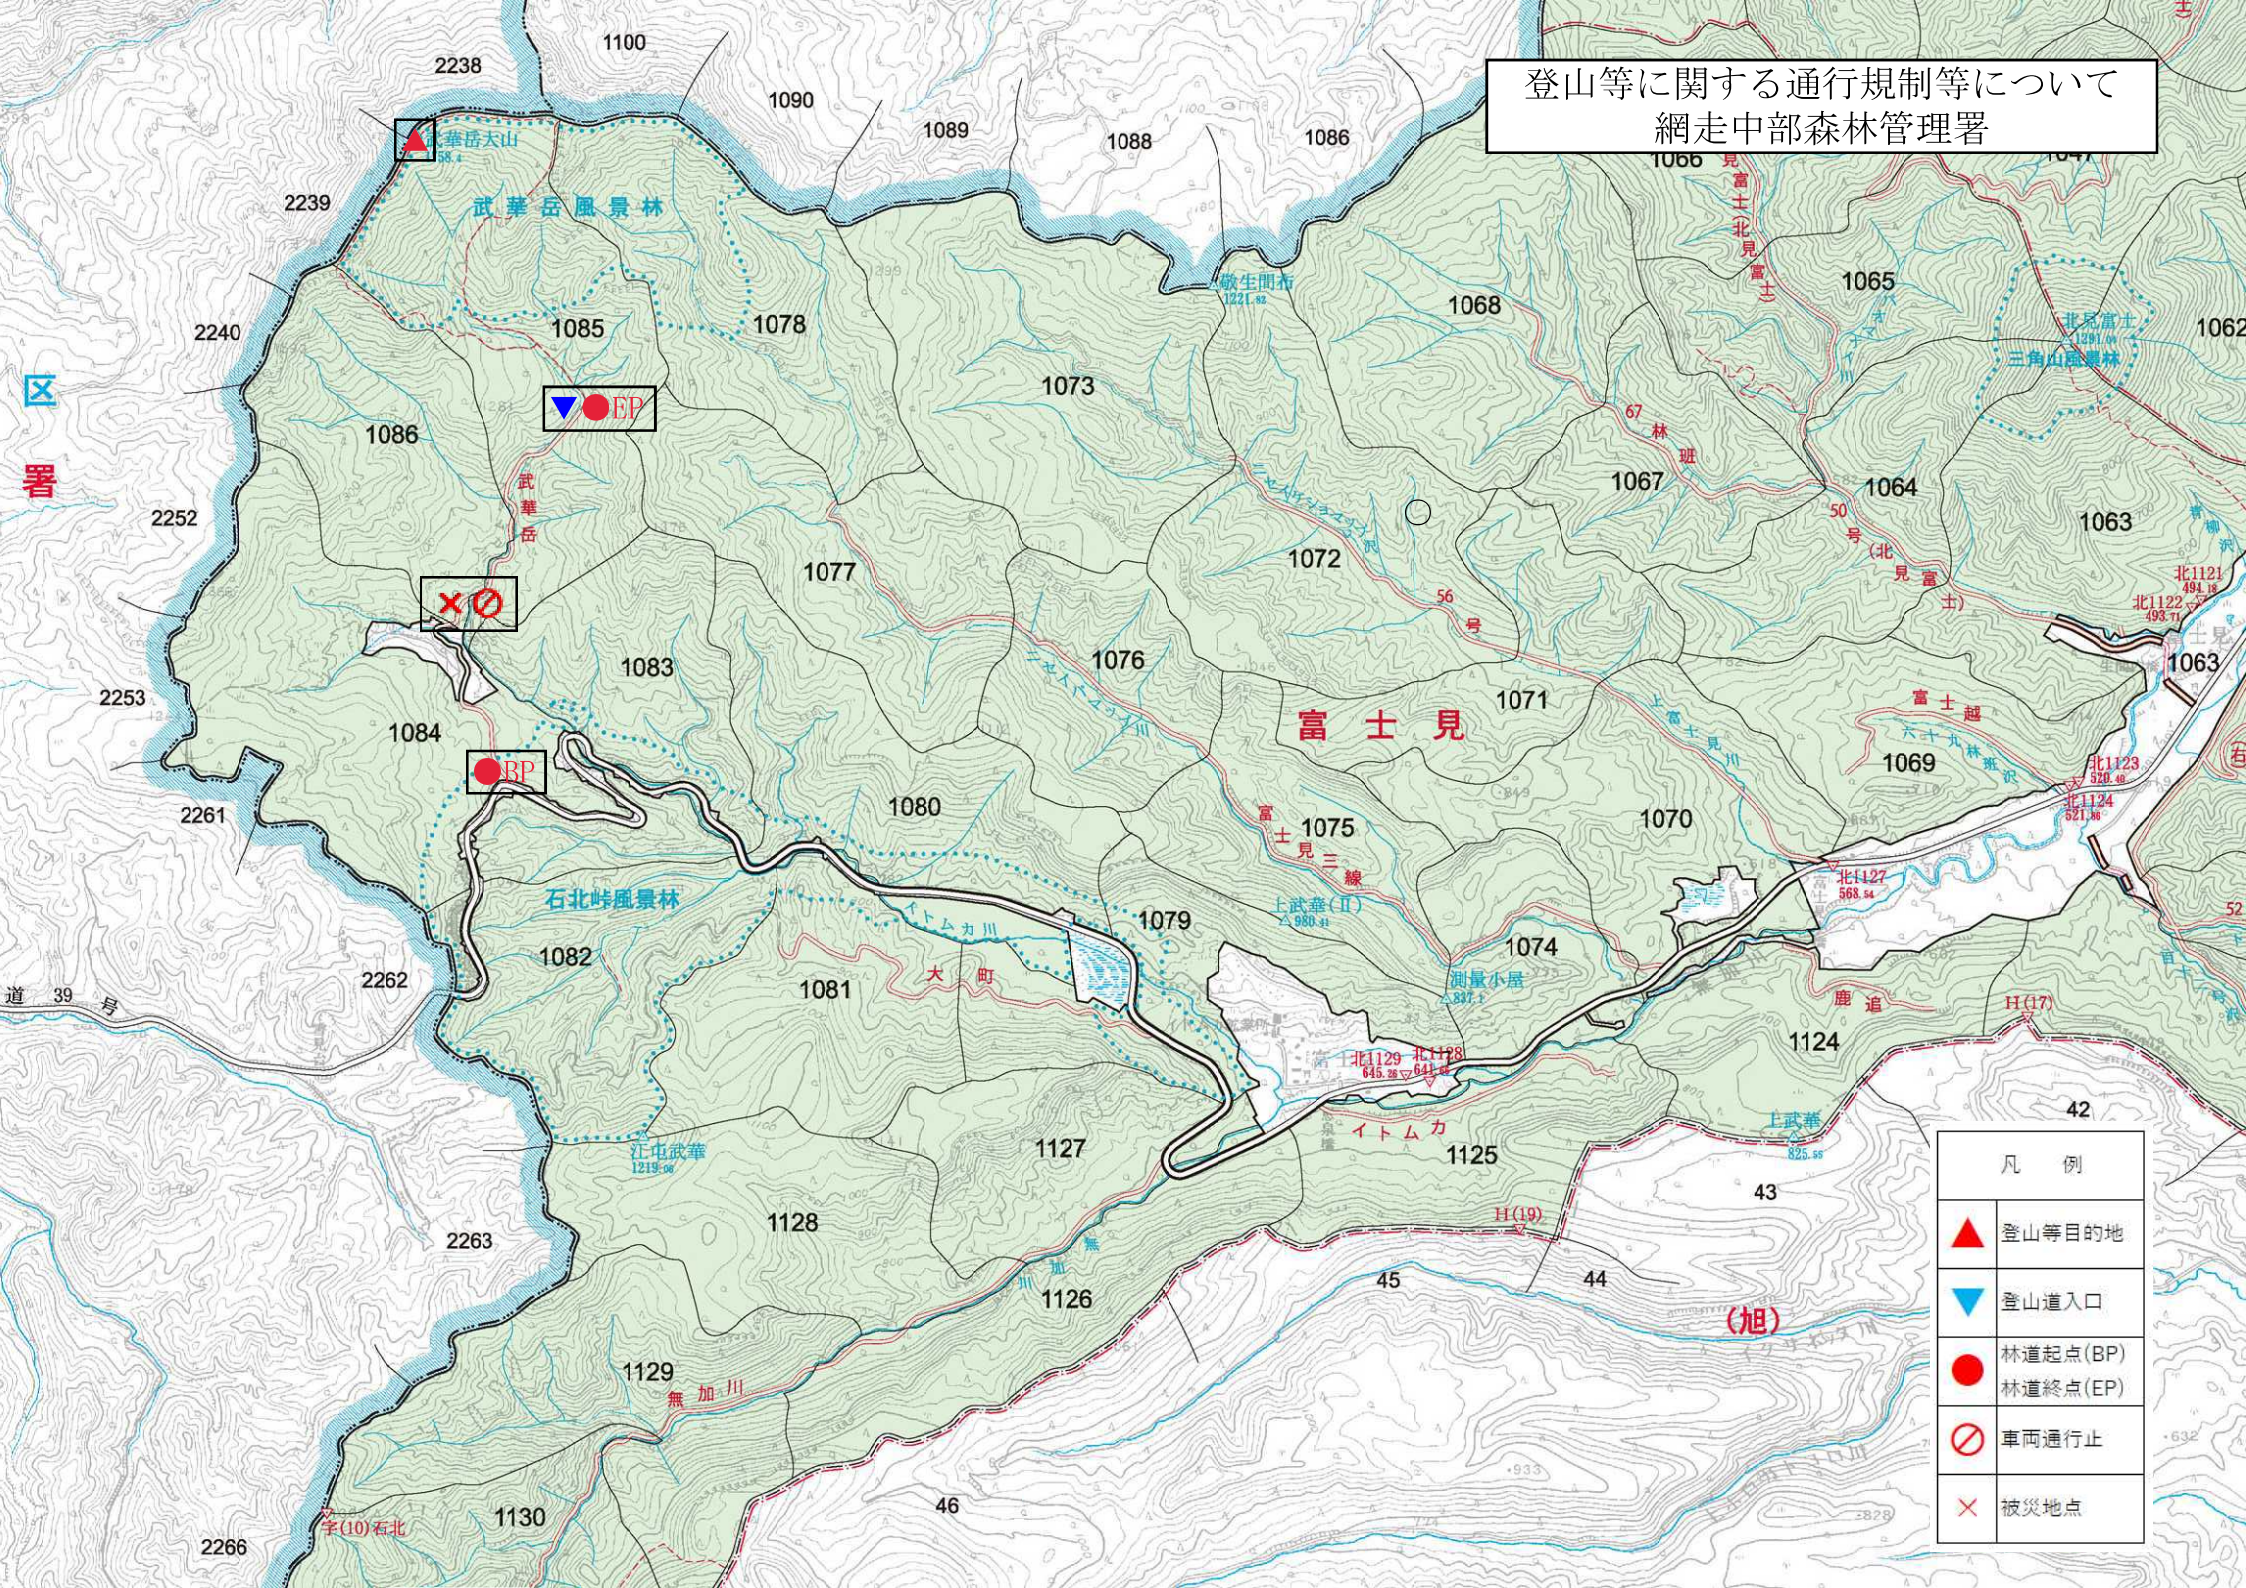

# 登山等に関する通行規制等について 網走中部森林管理署

凡例	
	登山等目的地
	登山道入口
	林道起点 (BP)
	林道終点 (EP)
	車両通行止
	被災地点

区  
署

道 39 号

(旭)

字(10)石北