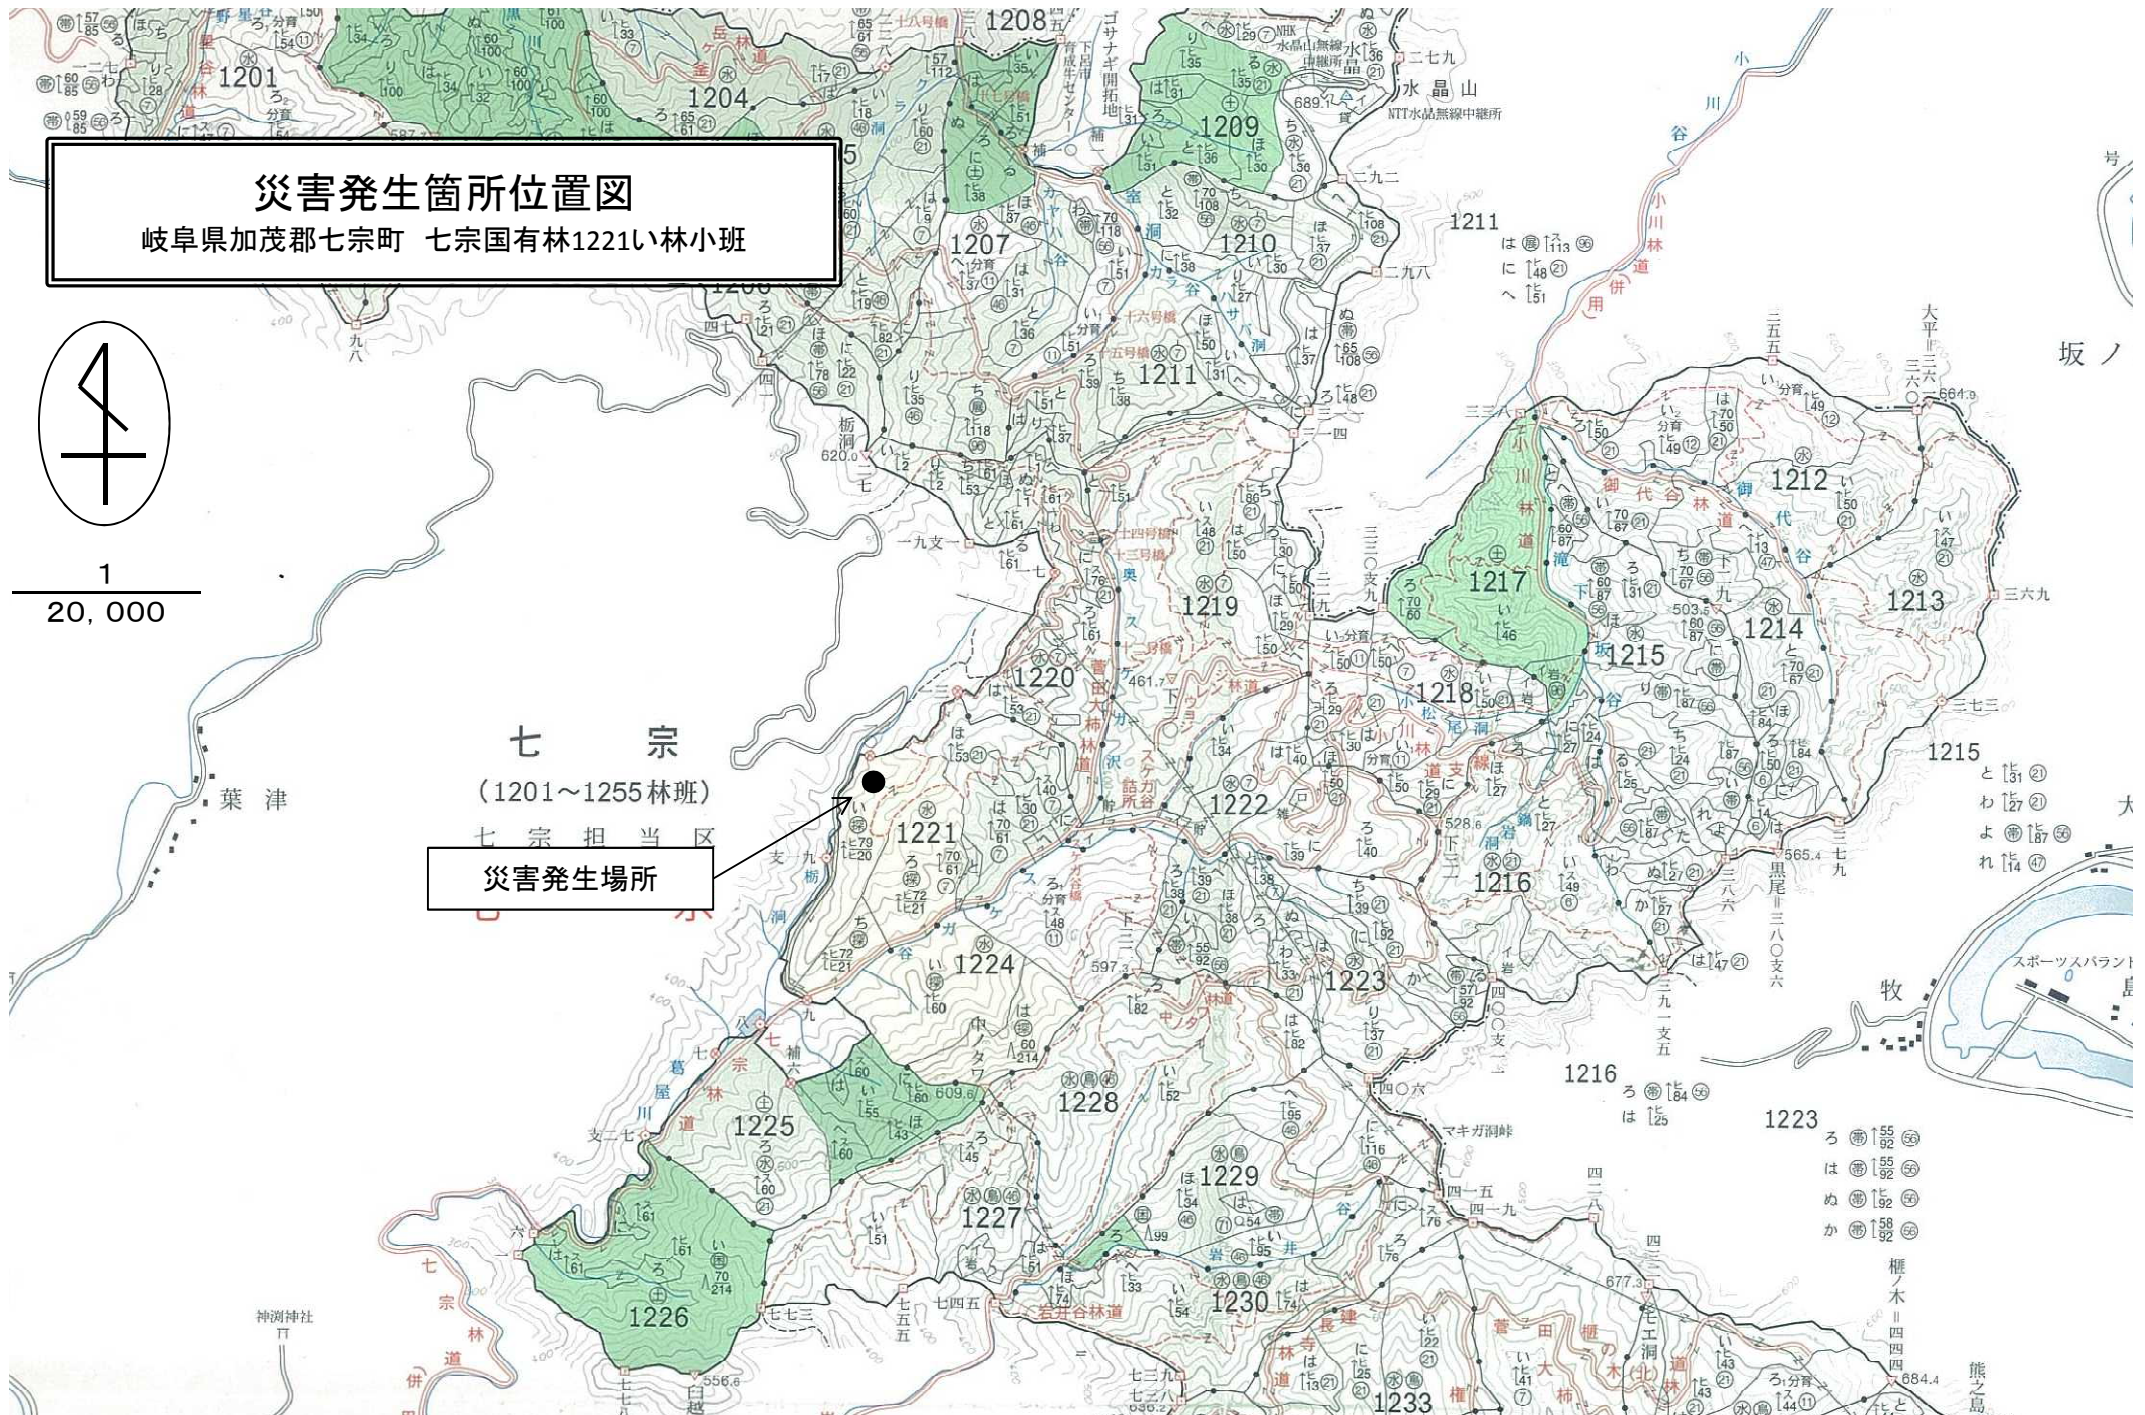

1 署 等 名	岐阜森林管理署
2 事業の種類	請負事業 (造林事業)
3 災害発生日時等	平成26年11月 6日 (木) 10時15分頃発生 怪我の程度：左顔面こめかみ部切創 休業見込み：2週間入院見込み
4 災害発生場所	岐阜県加茂郡七宗町 七宗国有林1221林班
5 契約相手方	小坂町森林組合 代表理事組合長 住 正文
6 事業実行事業体	同 上
7 被災者年齢等	年齢： 57歳 性別：男 2の事業の経験年数：20年 雇用区分：常雇 社会保険等加入状況：(労災) (雇用) (健康) (厚生) (林退)
8 従事作業	除伐Ⅱ類作業
9 災害概況	<p>当日被災者は、8時30分より同僚2名と除伐2類作業に従事していた。</p> <p>10時15分頃、スギ(伐根径12cm)を伐倒後、次の伐倒木へ向かい斜面を移動していたが、風倒木の先端部分が下層植生のサカキにかかって浮いた状態で歩行の支障となったので、先にサカキ(切断部径4~5cm)を切断し、次に風倒木を切断しようとした時に、チェーンソーの先端部分が風倒木に当たりキックバックを起こしたため、バーの先端部が左こめかみを切創し被災した。</p> <p>被災者は、約50m離れた場所で作業をしていた同僚の所まで行き、その場で応急手当を受けた後、自力で林道まで下った。同僚2名が下呂市立金山病院へ組合所有の通勤車両にて搬送。</p> <p>10時55分頃、下呂市立金山病院に到着し、受診・治療を受けた。</p>
10 その他特記すべき事項	チェーンソー特別教育(安衛則36-8、36-8の2)平成7年9月18日修了 11月7日(金)朝に作業員全員に災害概要を周知し、注意喚起を行った。

# 災害発生位置図

災害発生場所と搬送病院(下呂市立金山病院)13.2km

下呂市立金山病院

災害発生場所

# 災害発生箇所位置図

岐阜県加茂郡七宗町 七宗国有林1221い林小班

1  
20,000

七宗  
(1201~1255林班)

七宗担当区

災害発生場所

神測神社

スポーツバラン