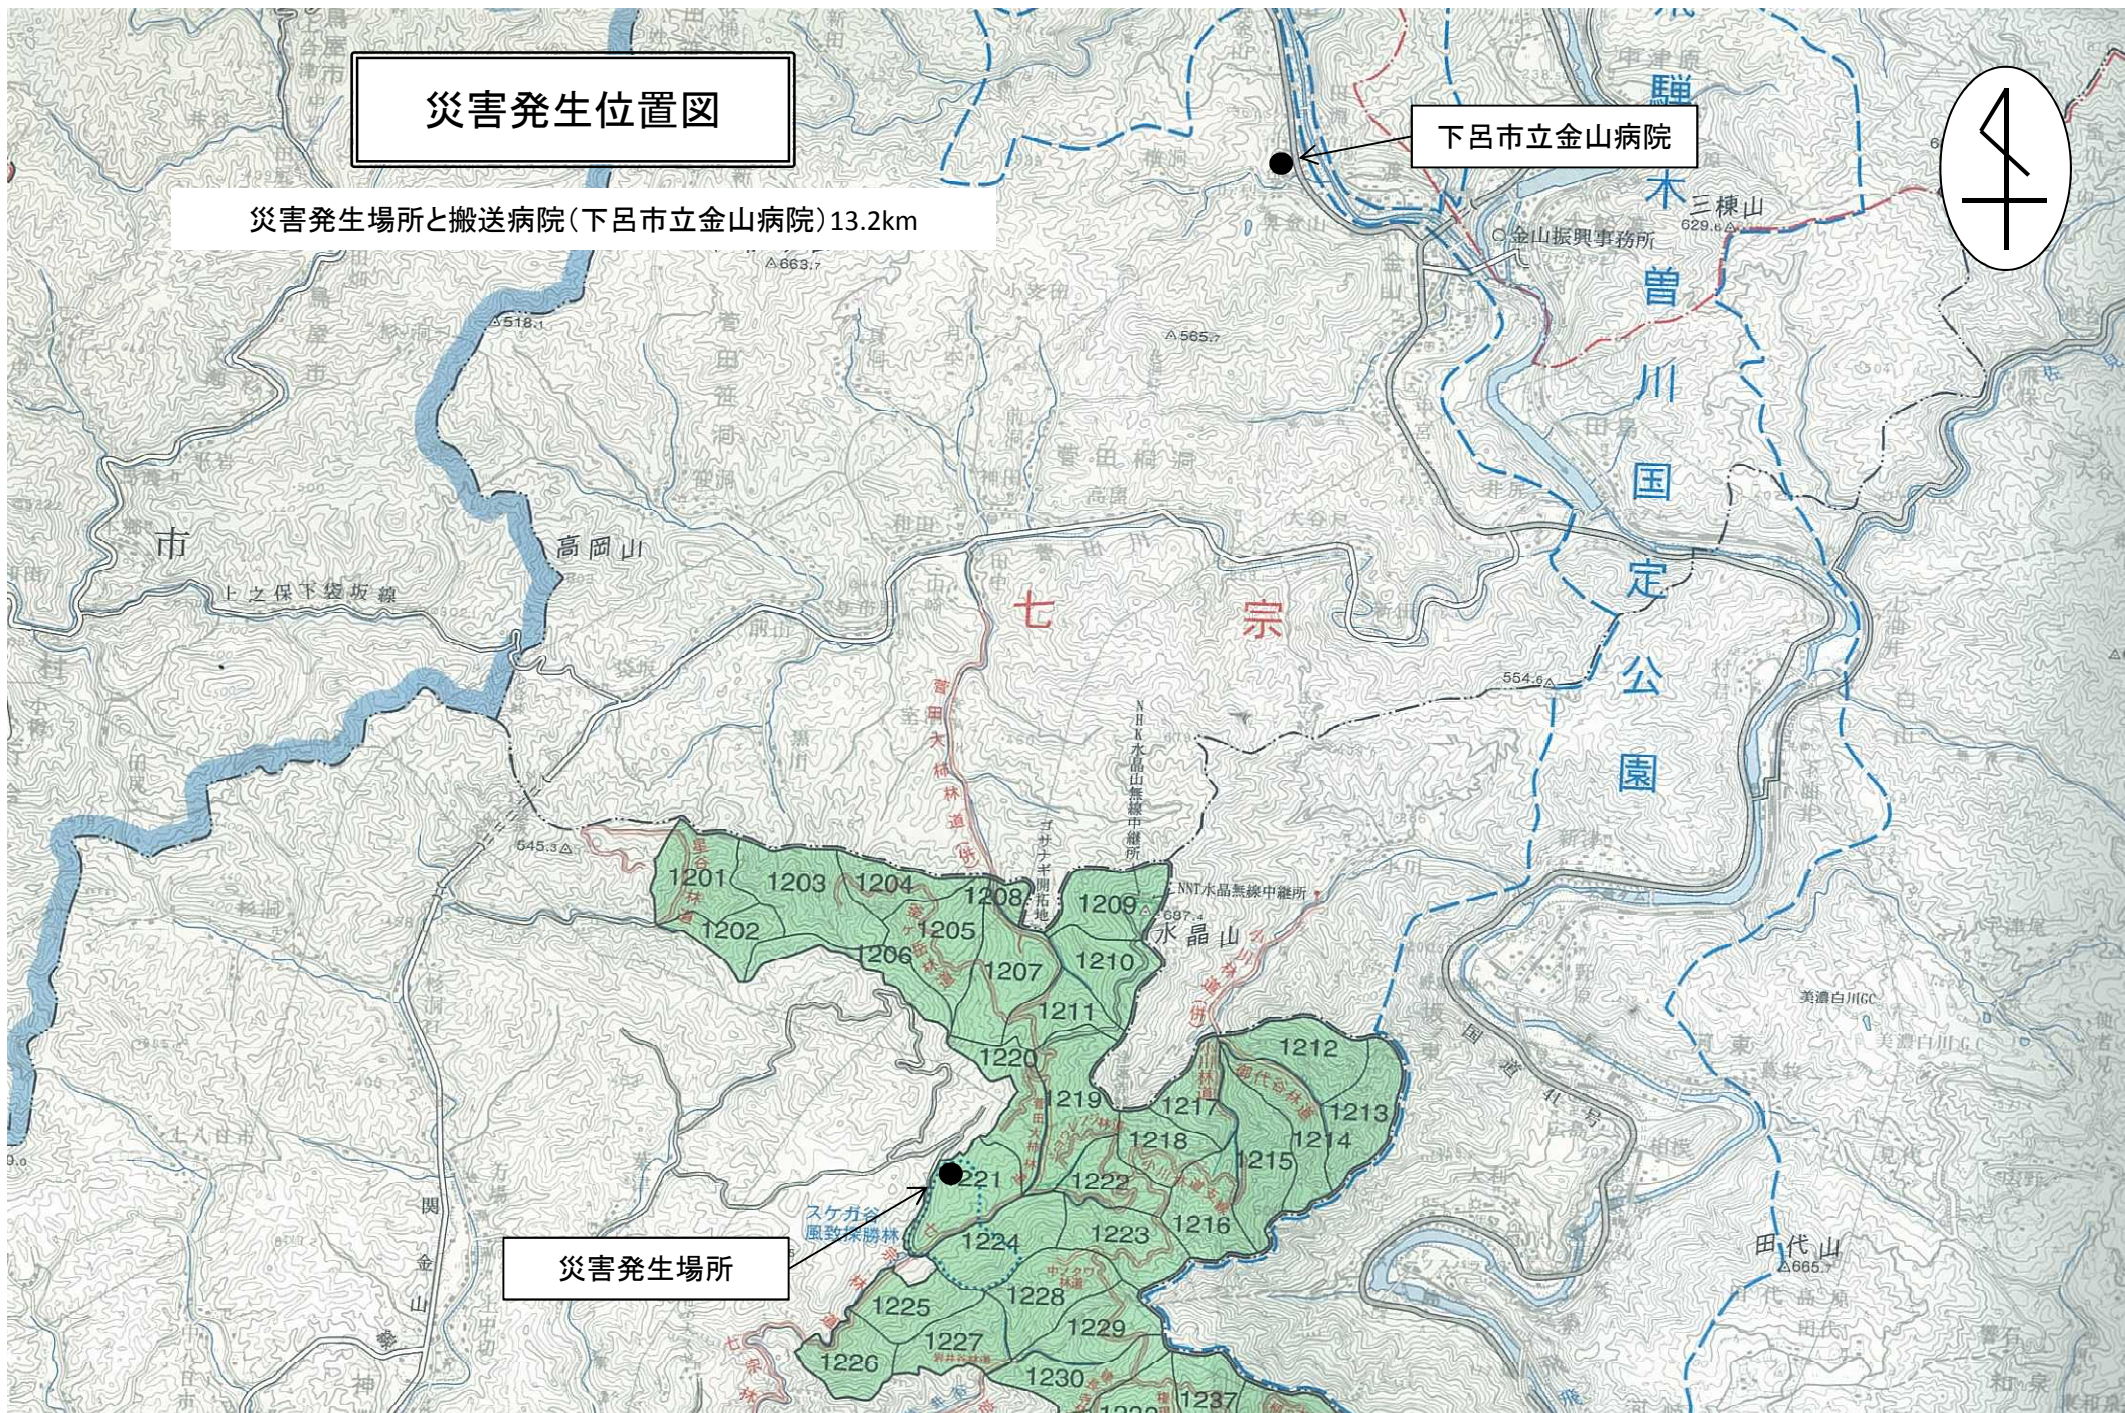

1 署 等 名	岐阜森林管理署
2 事業の種類	請負事業 (造林事業)
3 災害発生日時等	平成26年11月 6日 (木) 10時15分頃発生 怪我の程度：左顔面こめかみ部切創 休業見込み：2週間入院見込み
4 災害発生場所	岐阜県加茂郡七宗町 七宗国有林1221林班
5 契約相手方	小坂町森林組合 代表理事組合長 住 正文
6 事業実行事業体	同 上
7 被災者年齢等	年齢： 57歳 性別：男 2の事業の経験年数：20年 雇用区分：常雇 社会保険等加入状況：(労災) (雇用) (健康) (厚生) (林退)
8 従事作業	除伐Ⅱ類作業
9 災害概況	<p>当日被災者は、8時30分より同僚2名と除伐2類作業に従事していた。</p> <p>10時15分頃、スギ(伐根径12cm)を伐倒後、次の伐倒木へ向かい斜面を移動していたが、風倒木の先端部分が下層植生のサカキにかかって浮いた状態で歩行の支障となったので、先にサカキ(切断部径4~5cm)を切断し、次に風倒木を切断しようとした時に、チェーンソーの先端部分が風倒木に当たりキックバックを起こしたため、バーの先端部が左こめかみを切創し被災した。</p> <p>被災者は、約50m離れた場所で作業をしていた同僚の所まで行き、その場で応急手当を受けた後、自力で林道まで下った。同僚2名が下呂市立金山病院へ組合所有の通勤車両にて搬送。</p> <p>10時55分頃、下呂市立金山病院に到着し、受診・治療を受けた。</p>
10 その他特記すべき事項	チェーンソー特別教育(安衛則36-8、36-8の2)平成7年9月18日修了 11月7日(金)朝に作業員全員に災害概要を周知し、注意喚起を行った。

# 災害発生位置図

災害発生場所と搬送病院(下呂市立金山病院)13.2km

下呂市立金山病院

災害発生場所

# 災害発生箇所位置図

岐阜県加茂郡七宗町 七宗国有林1221い林小班

1  
20,000

七宗  
(1201~1255林班)

七宗担当区

災害発生場所

神測神社

スポーツバラン