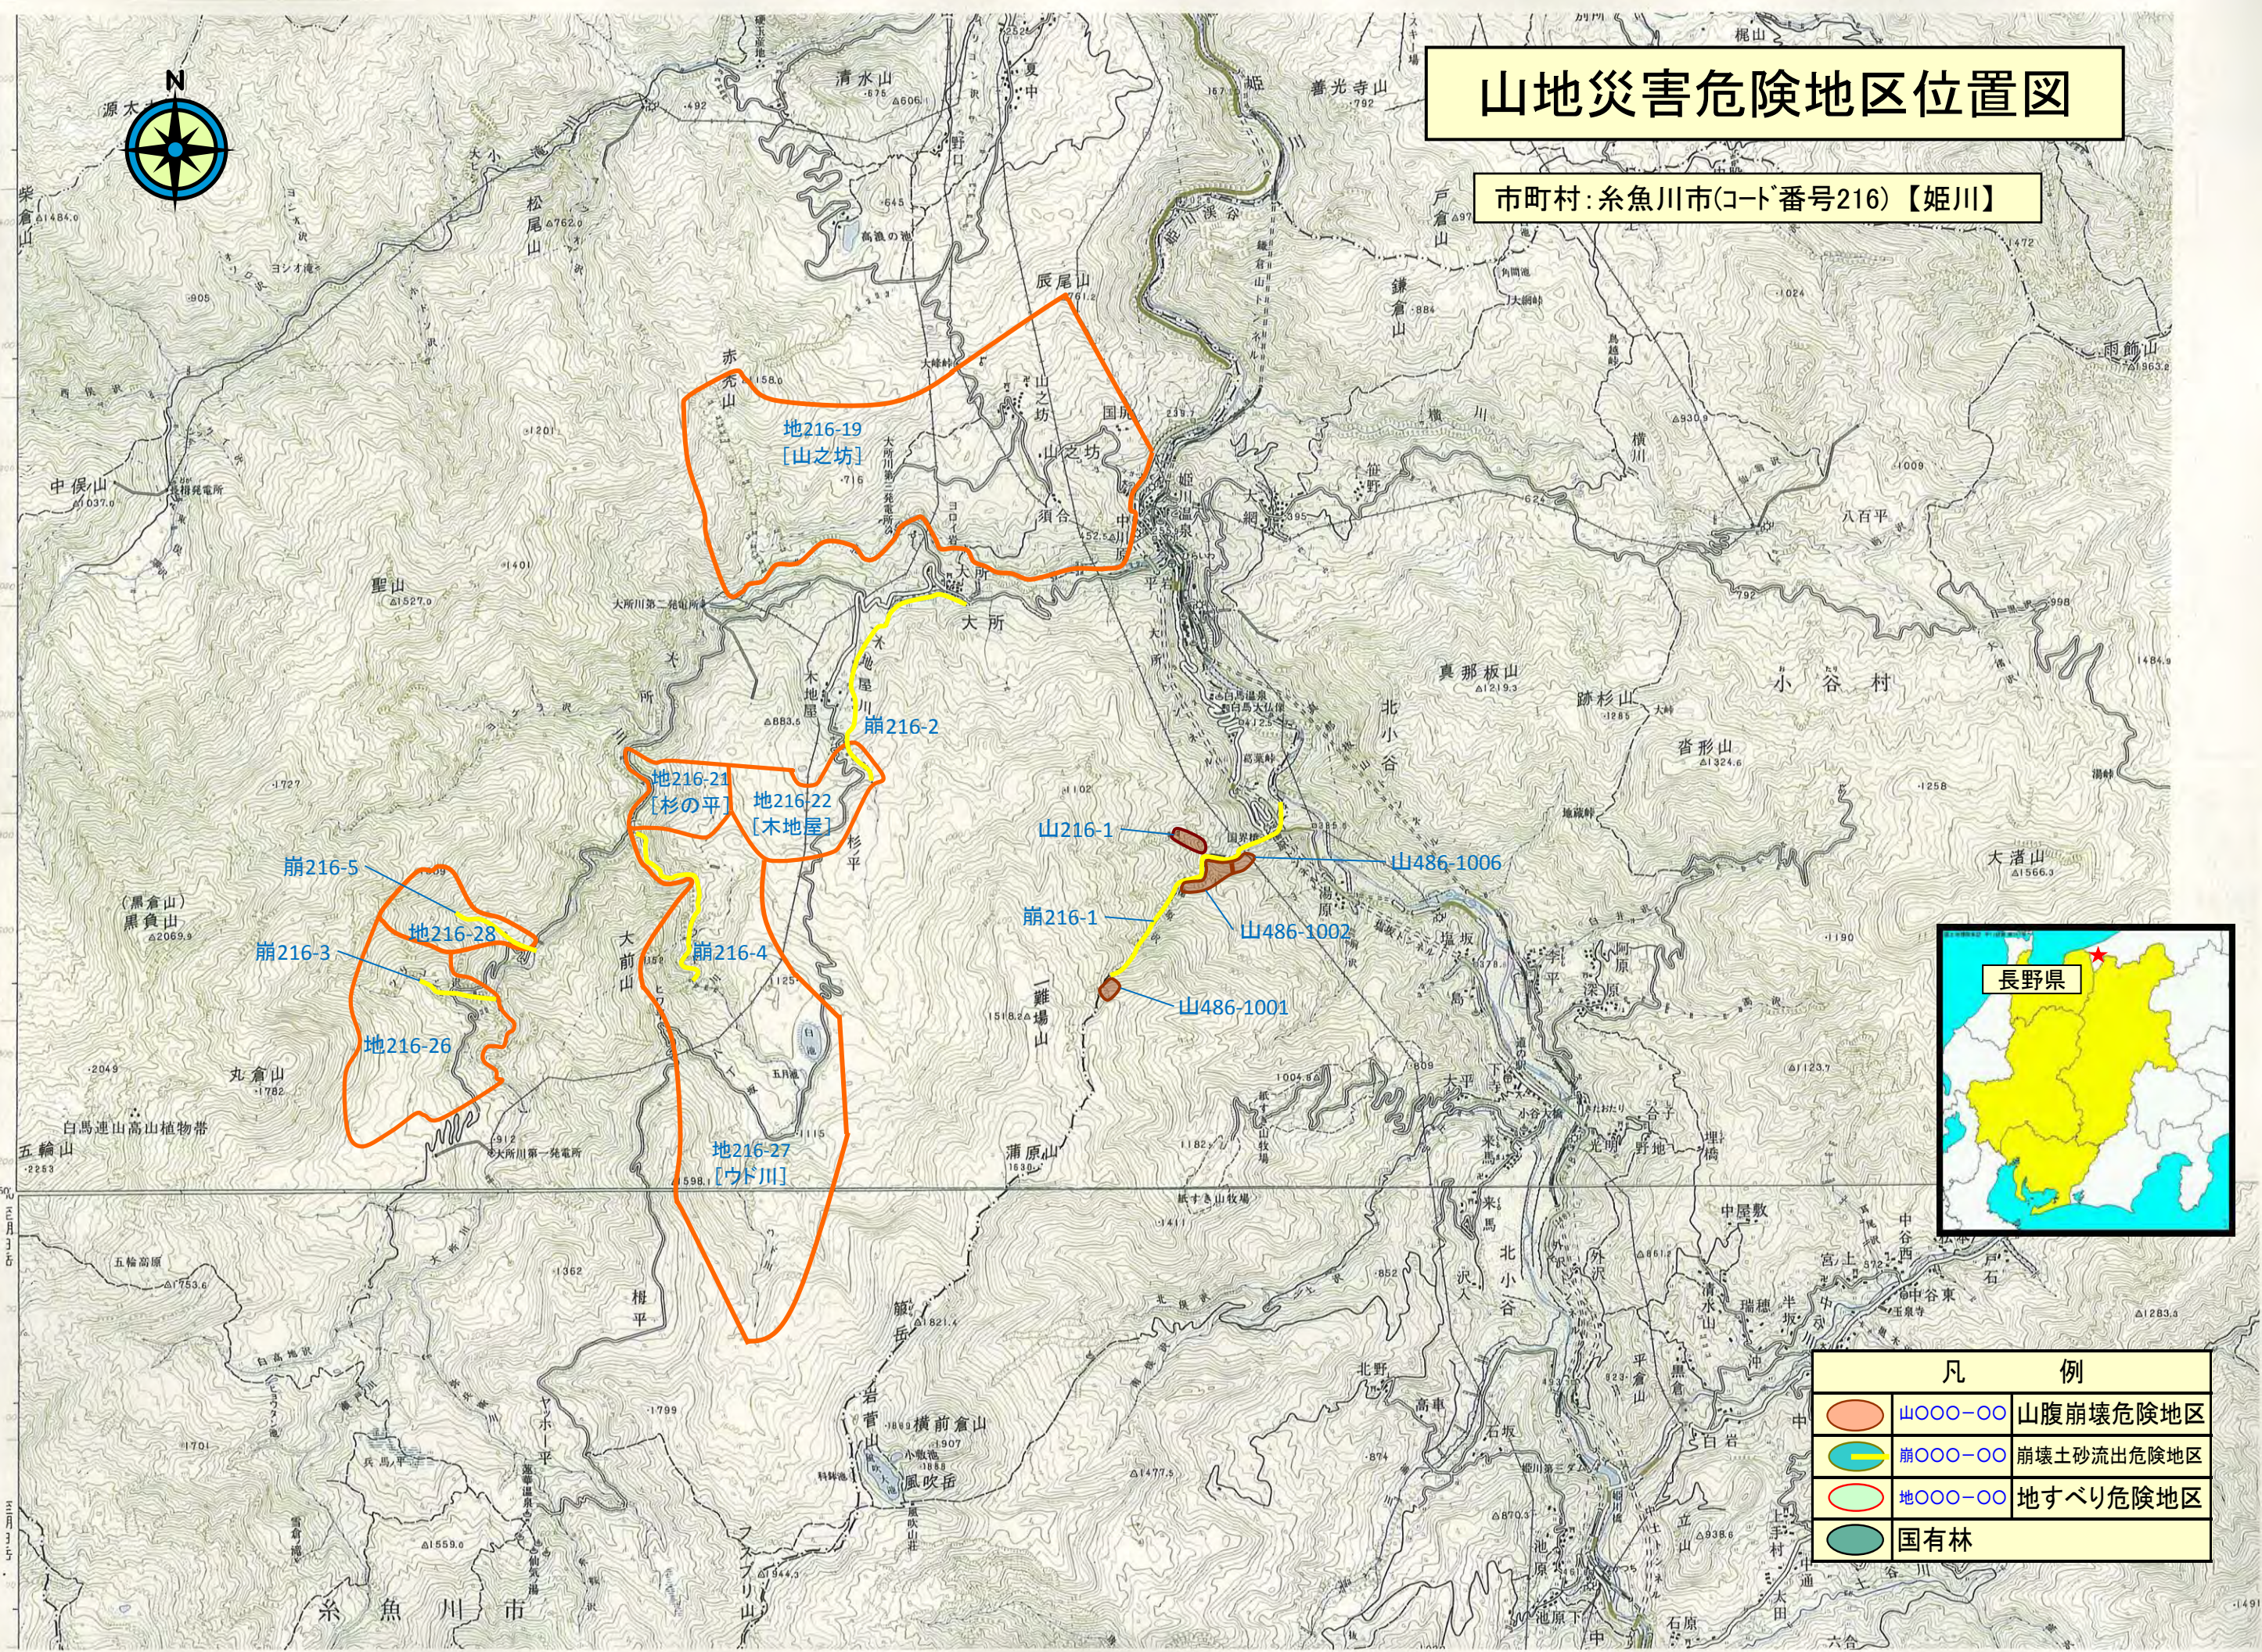

山地災害危険地区位置図

市町村:糸魚川市(コード番号216)【姫川】

凡 例	
	山〇〇〇-〇〇 山腹崩壊危険地区
	崩〇〇〇-〇〇 崩壊土砂流出危険地区
	地〇〇〇-〇〇 地すべり危険地区
	国有林