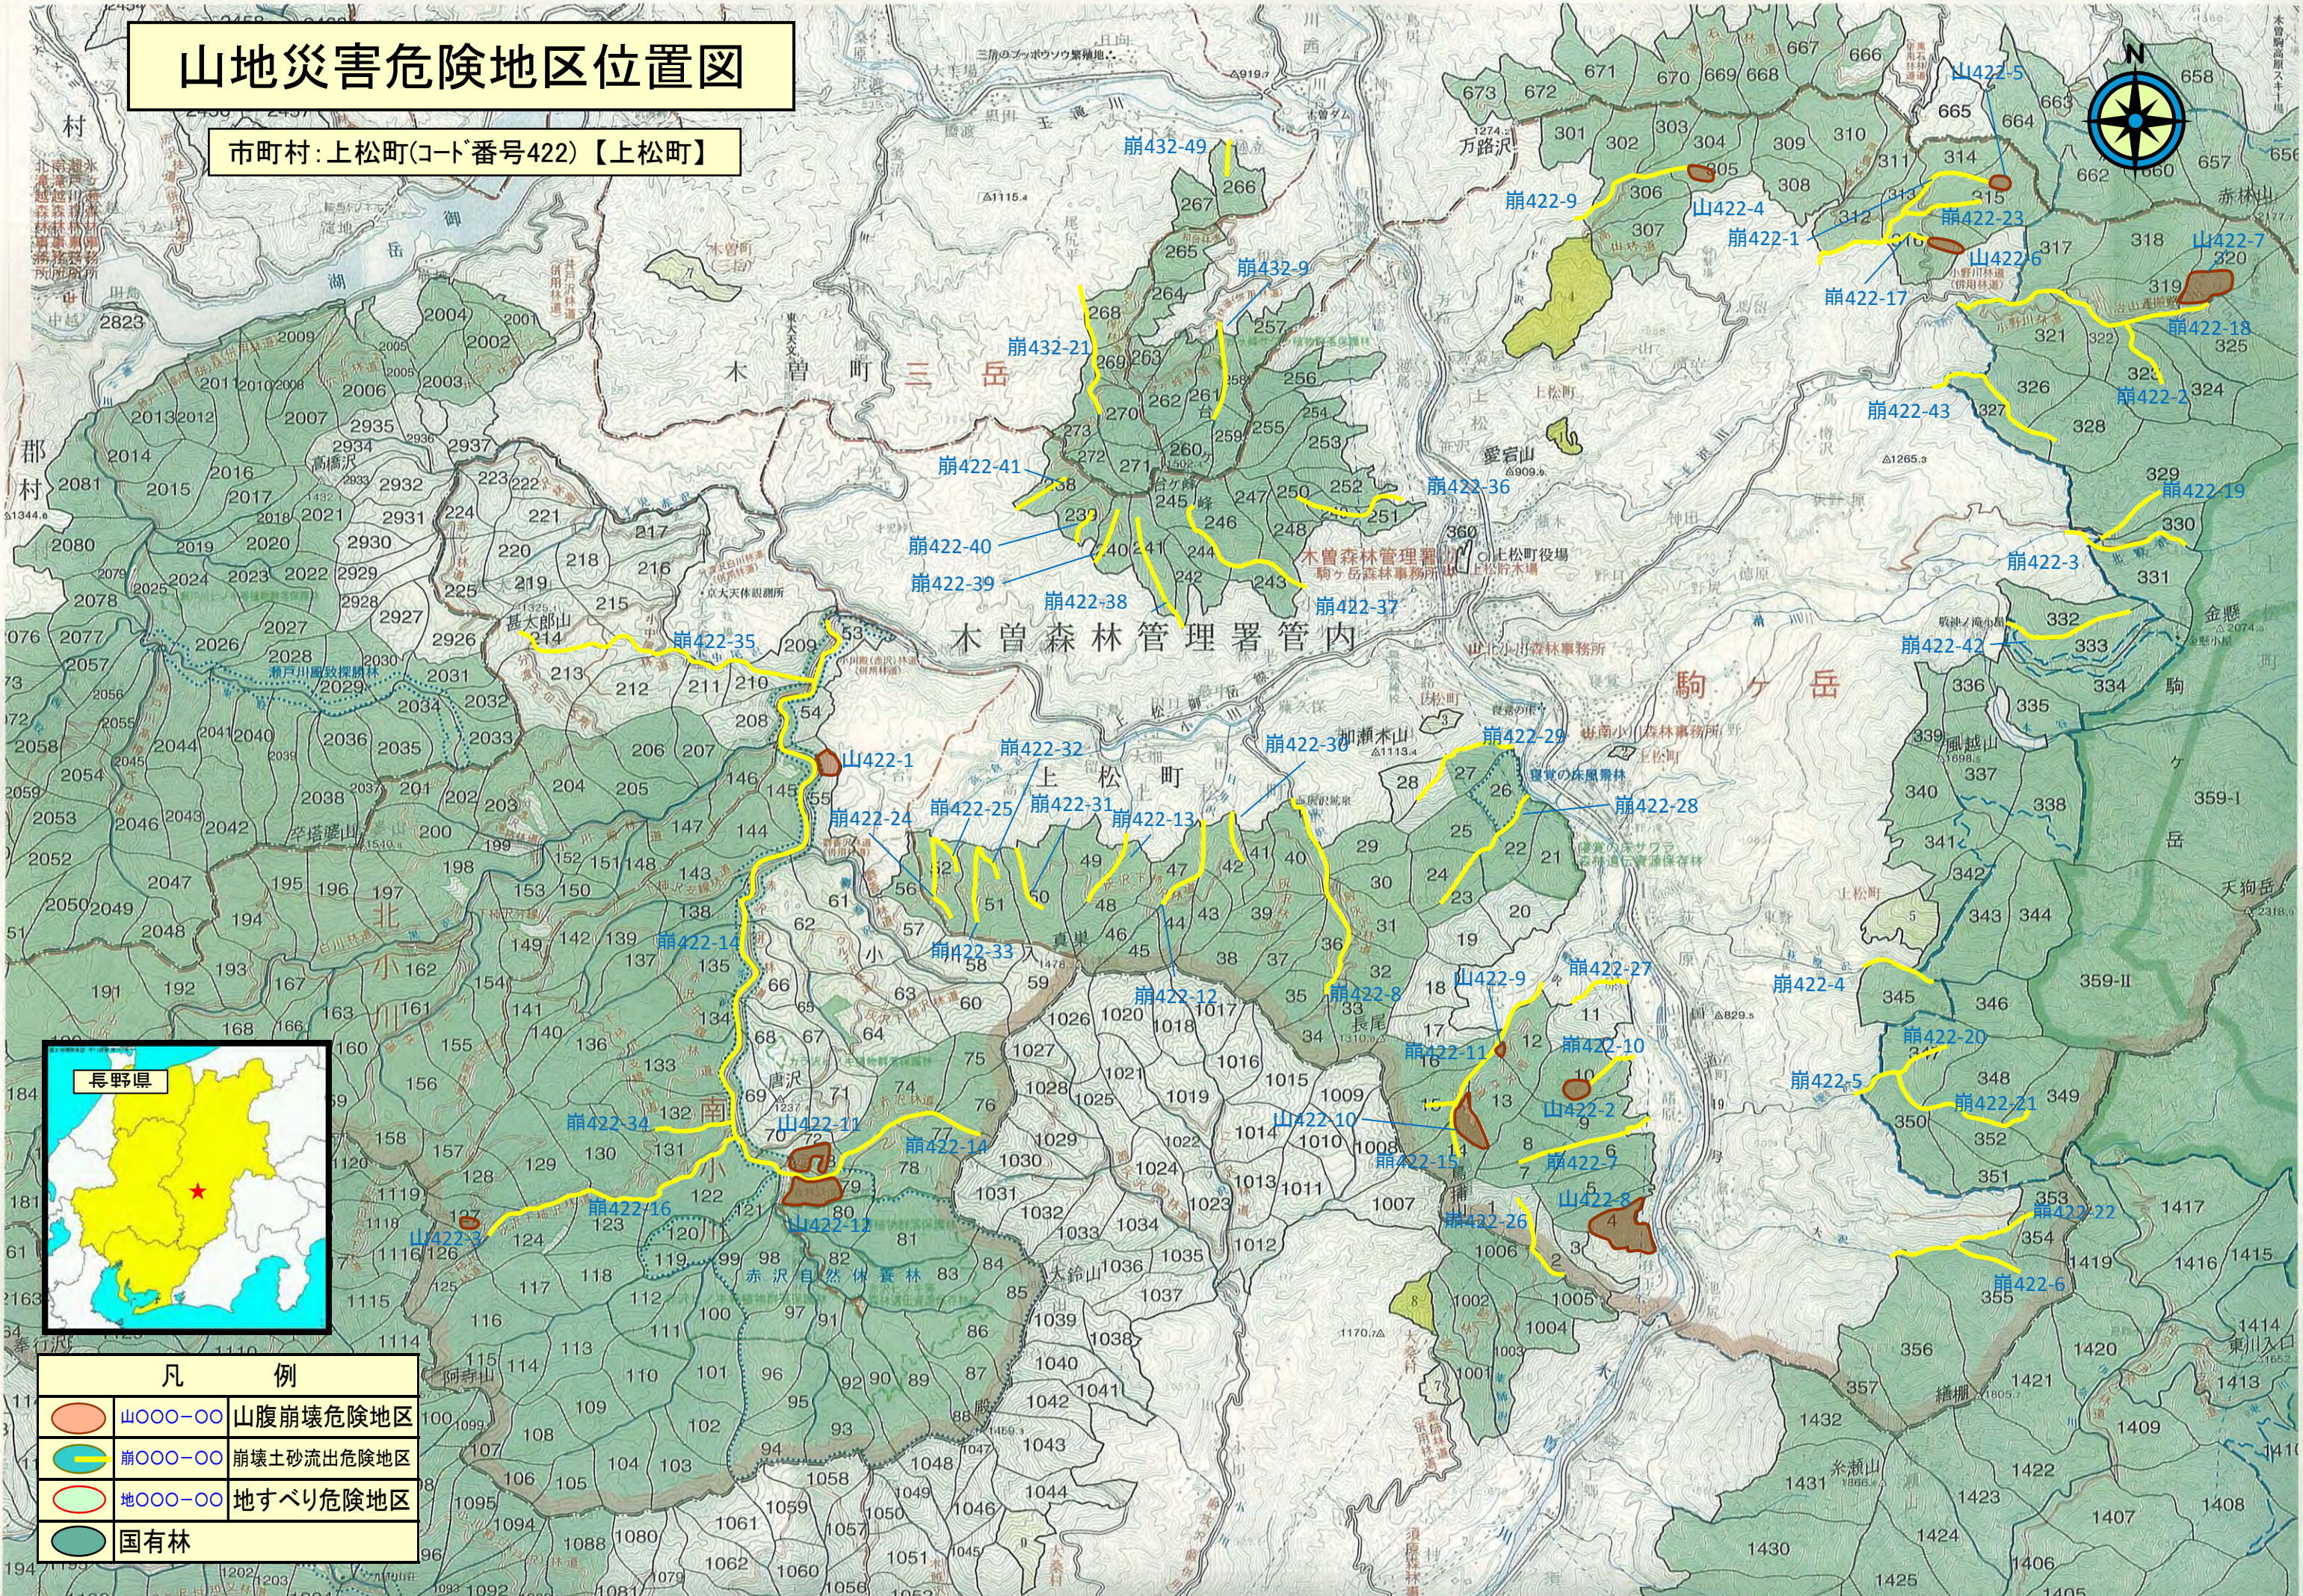

# 山地災害危険地区位置図

市町村:上松町(コード番号422)【上松町】

凡 例	
	山〇〇〇-〇〇 山腹崩壊危険地区
	崩〇〇〇-〇〇 崩壊土砂流出危険地区
	地〇〇〇-〇〇 地すべり危険地区
	国有林