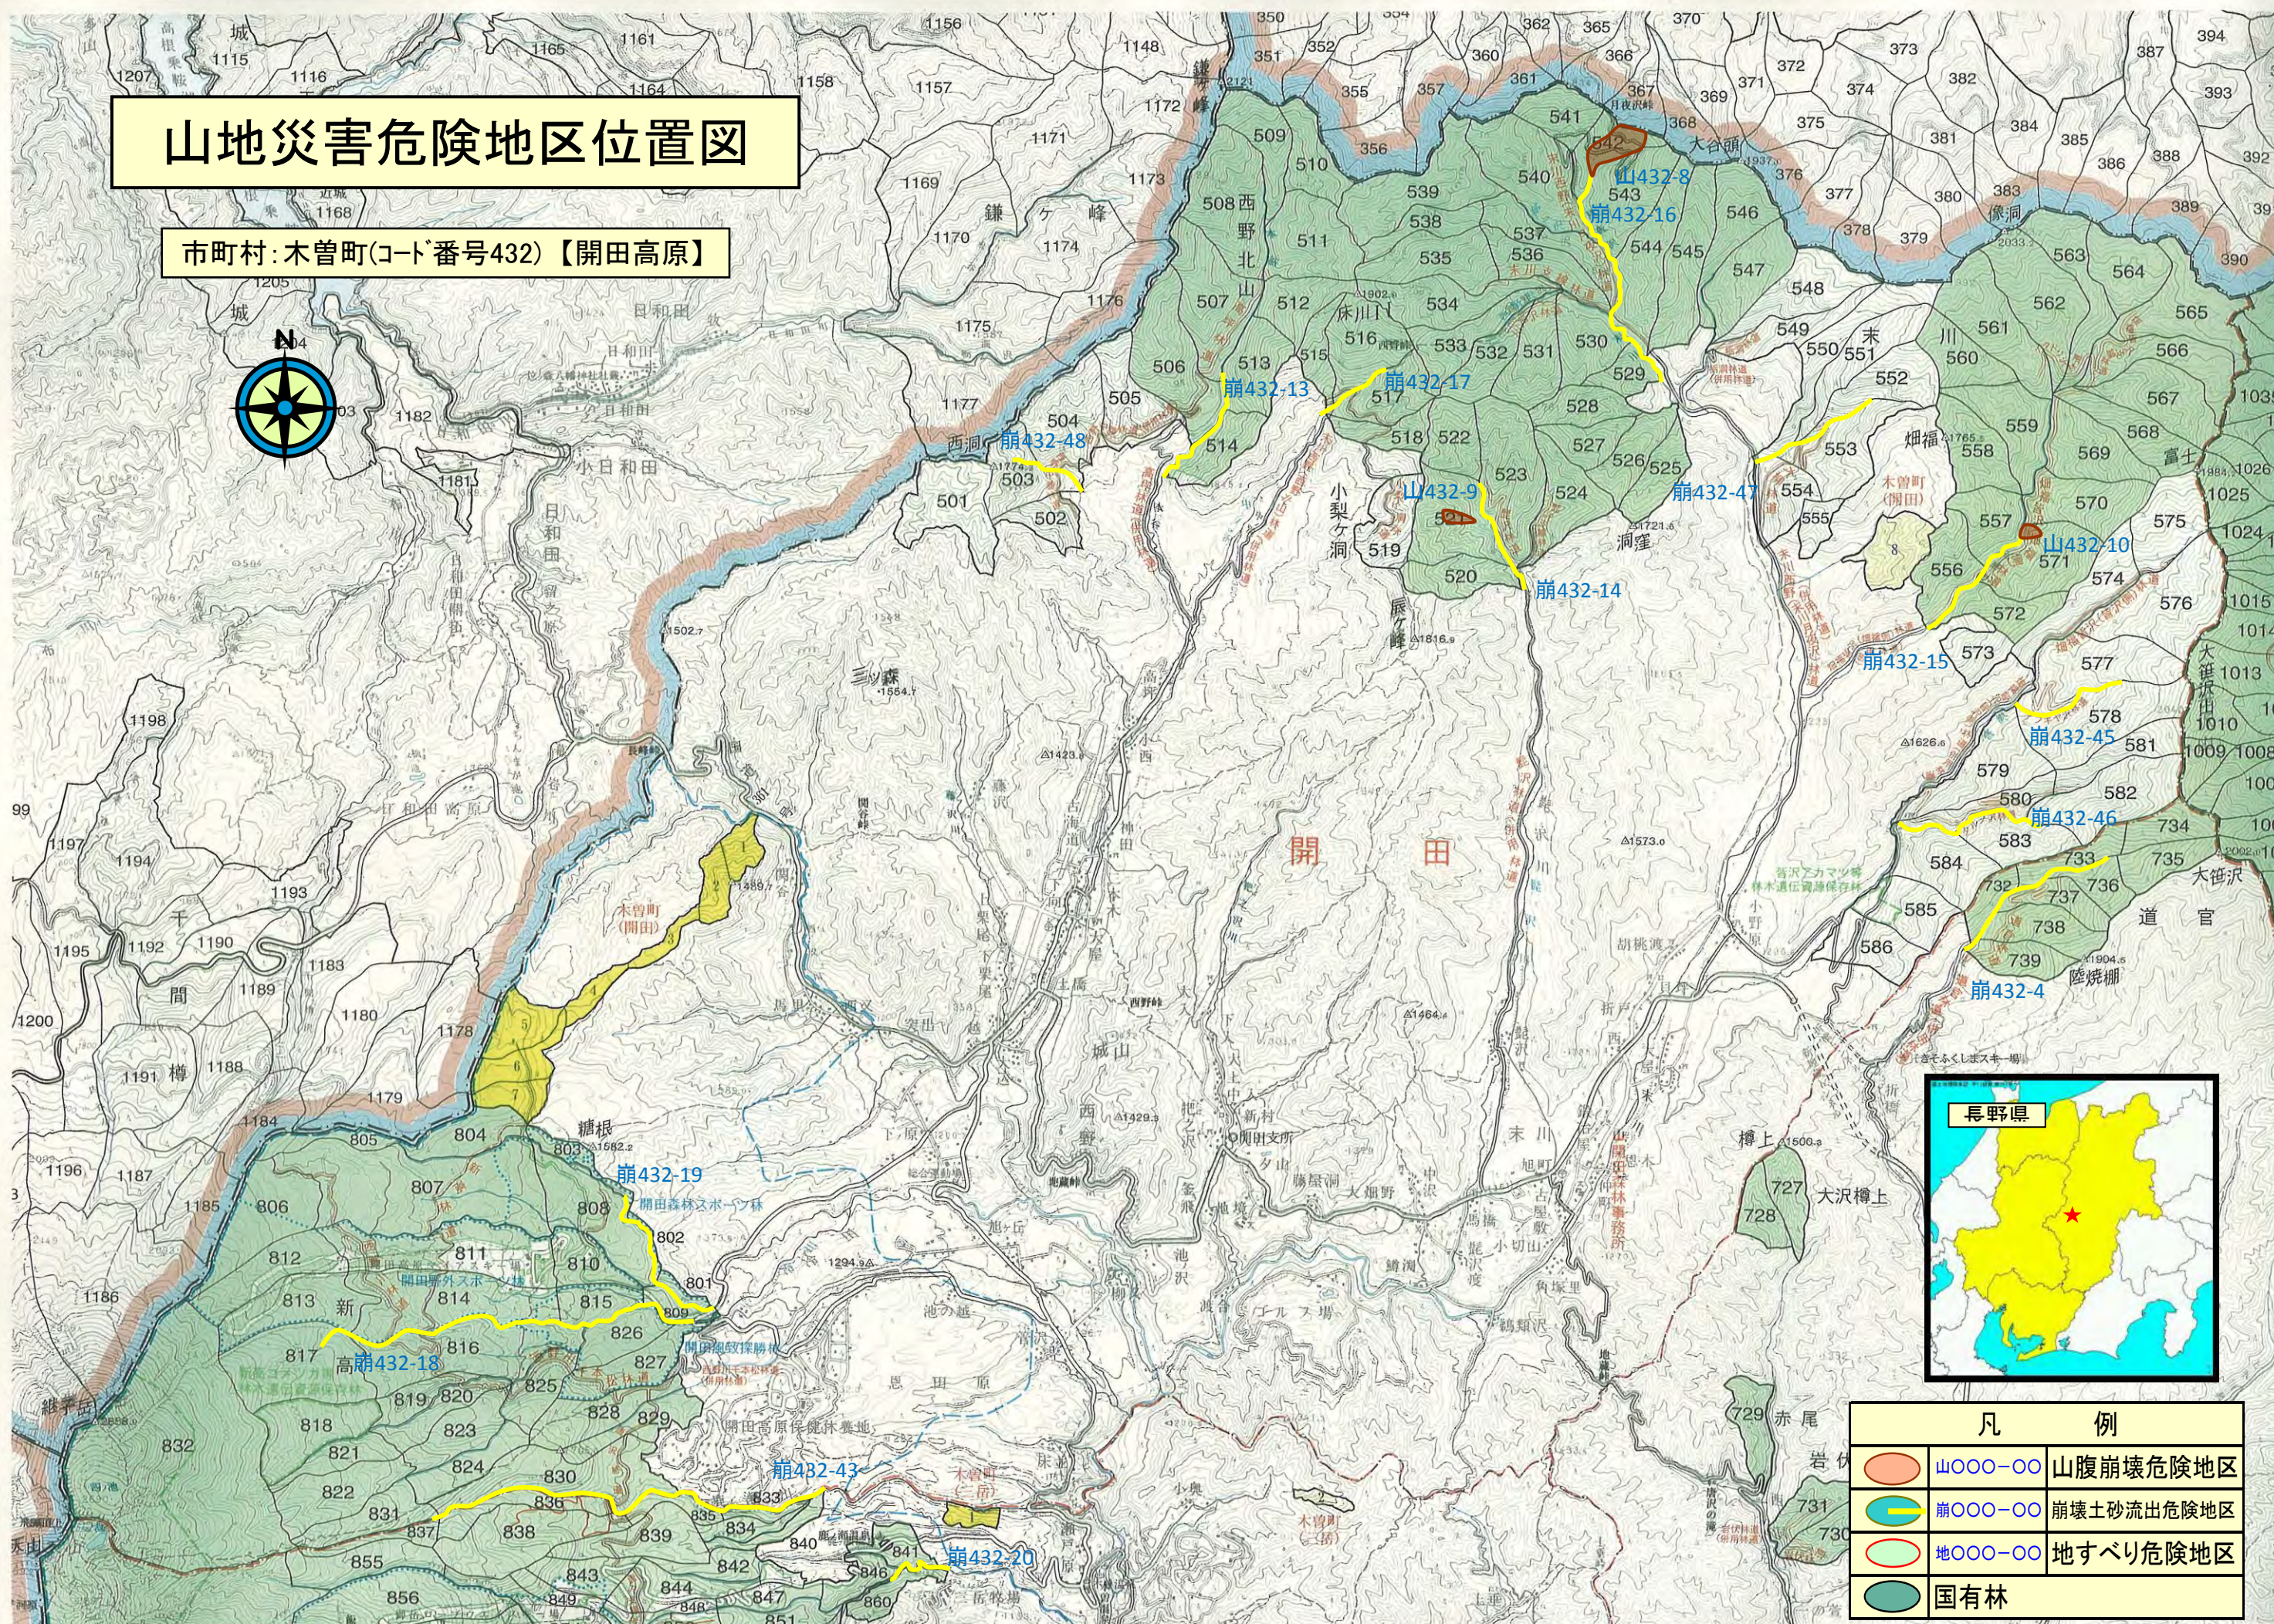

山地災害危険地区位置図

市町村:木曾町(コード番号432)【開田高原】

凡 例	
	山000-00 山腹崩壊危険地区
	崩000-00 崩壊土砂流出危険地区
	地000-00 地すべり危険地区
	国有林