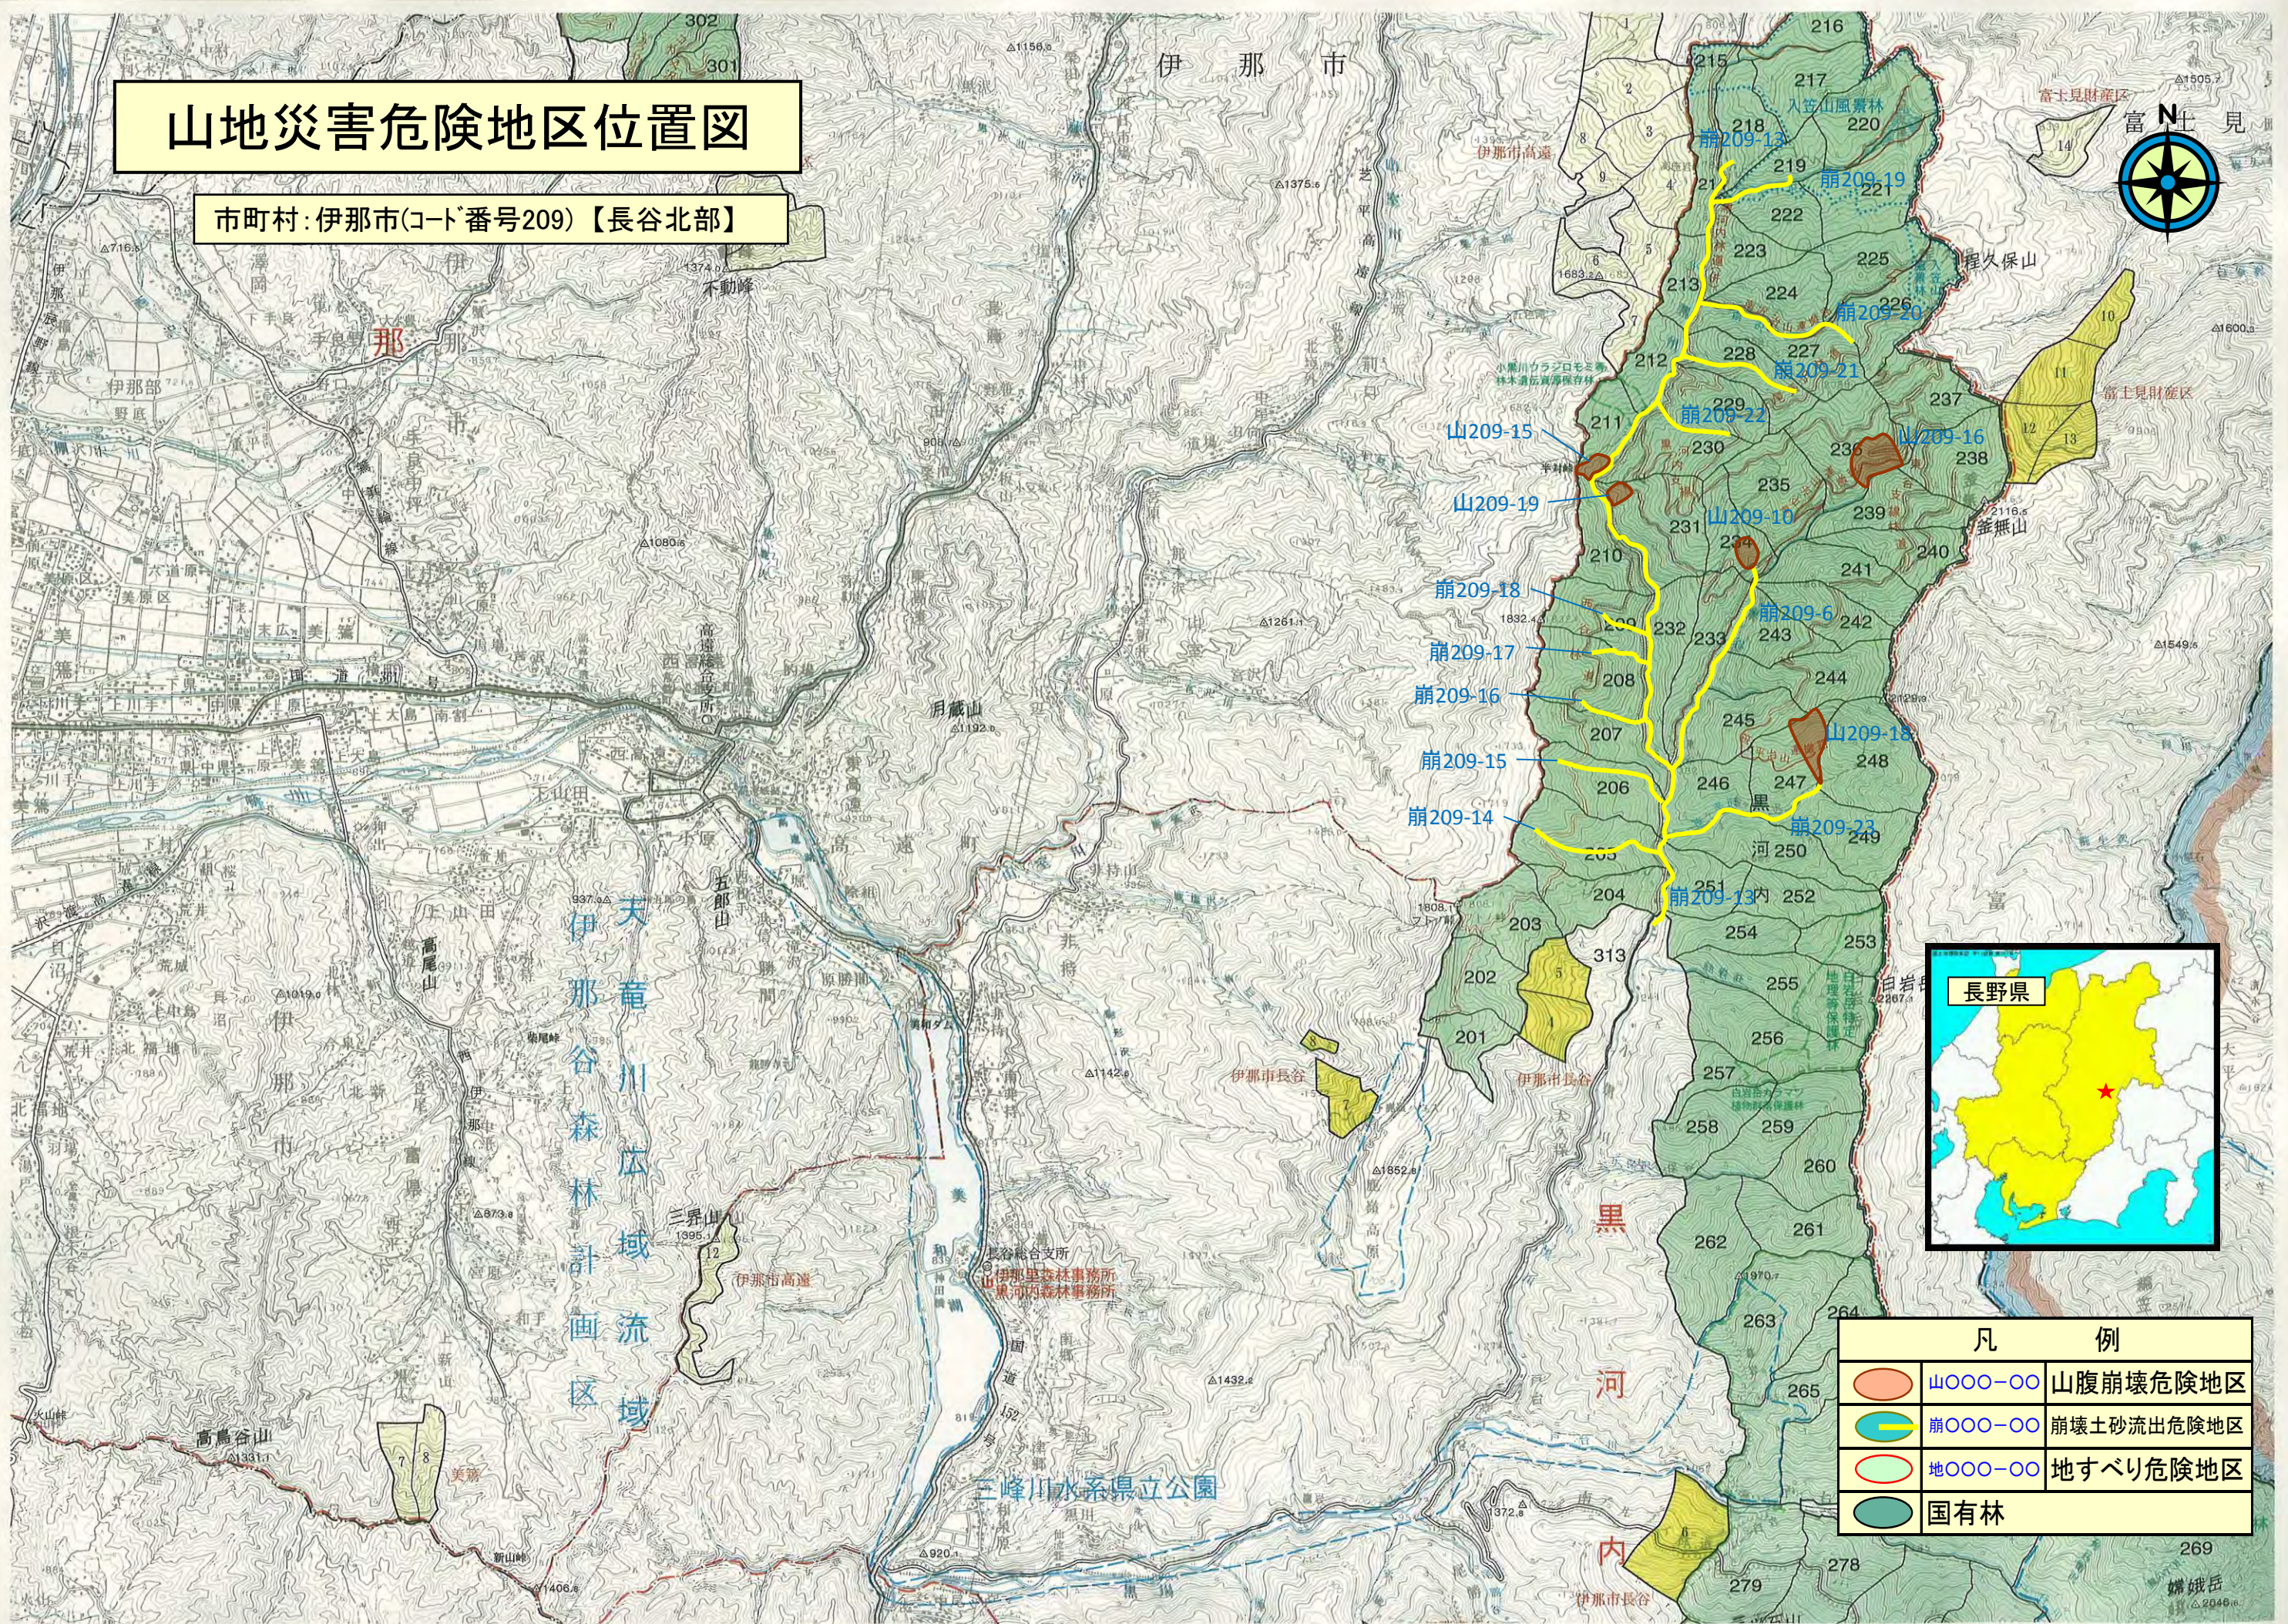

山地災害危険地区位置図

市町村:伊那市(コード番号209)【長谷北部】

凡 例	
	山〇〇〇-〇〇 山腹崩壊危険地区
	崩〇〇〇-〇〇 崩壊土砂流出危険地区
	地〇〇〇-〇〇 地すべり危険地区
	国有林