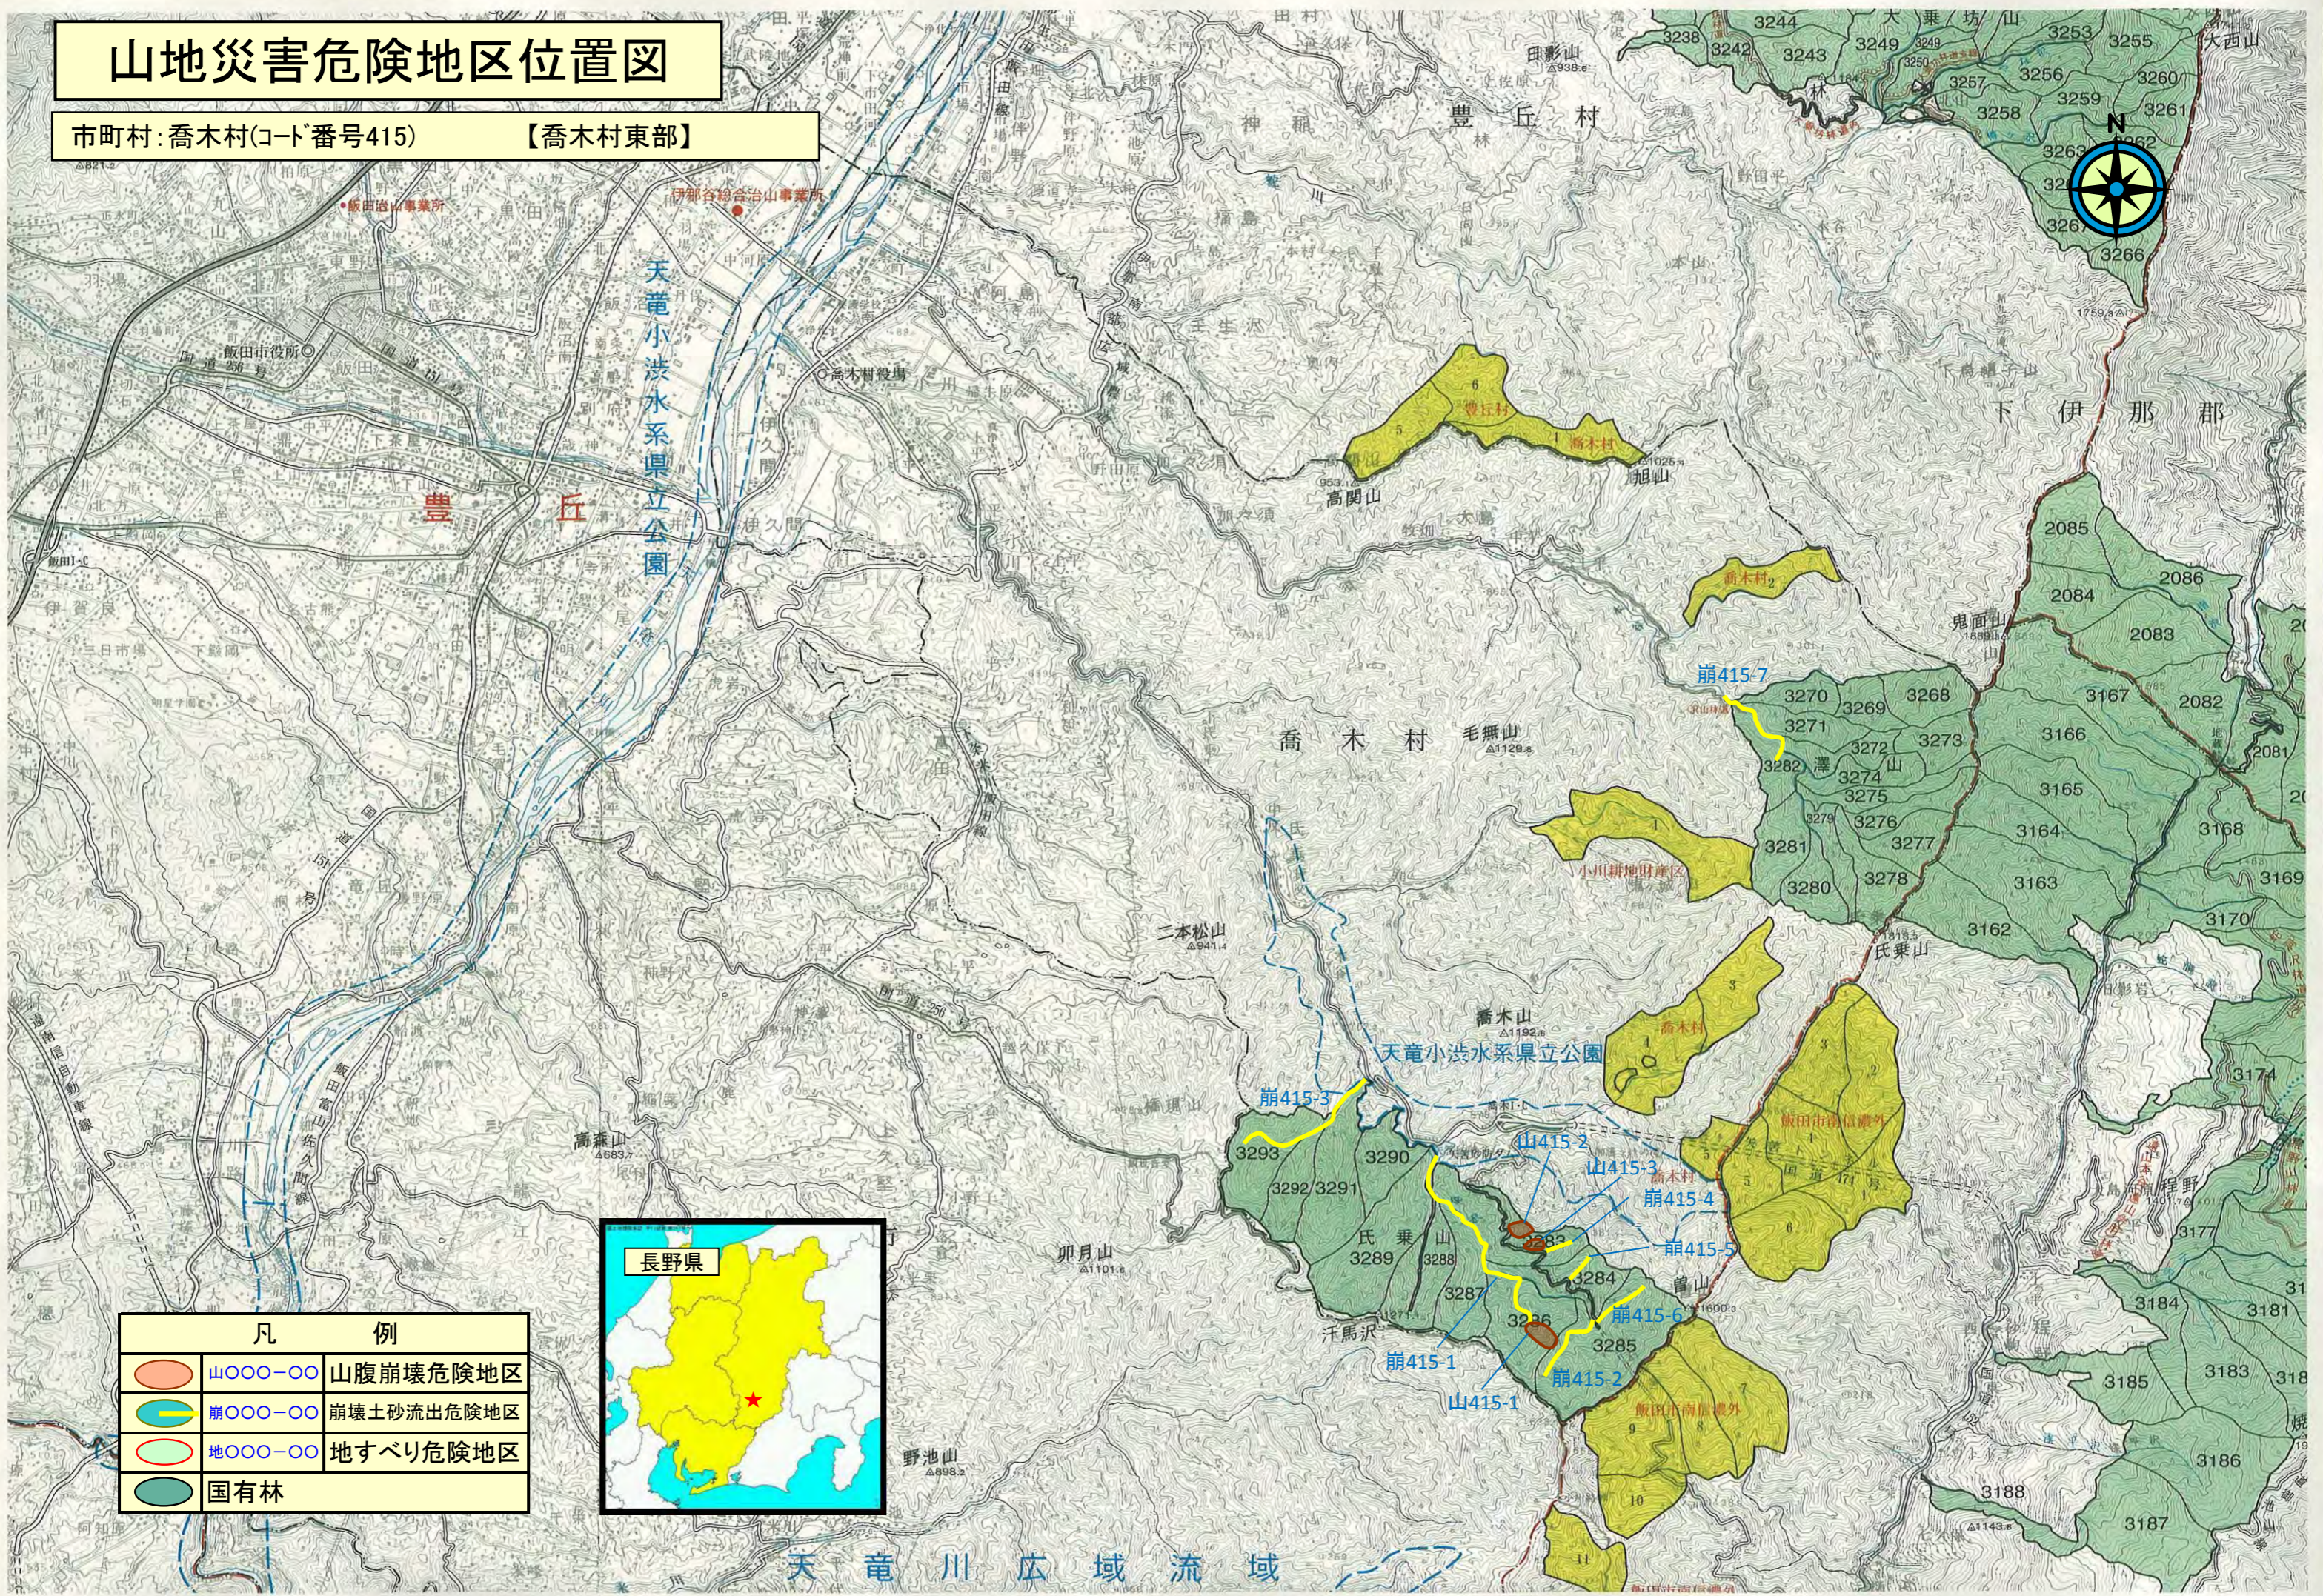

山地災害危険地区位置図

市町村: 喬木村(コード番号415)

【喬木村東部】

凡 例	
	山〇〇〇-〇〇 山腹崩壊危険地区
	崩〇〇〇-〇〇 崩壊土砂流出危険地区
	地〇〇〇-〇〇 地すべり危険地区
	国有林

天竜川広域流域