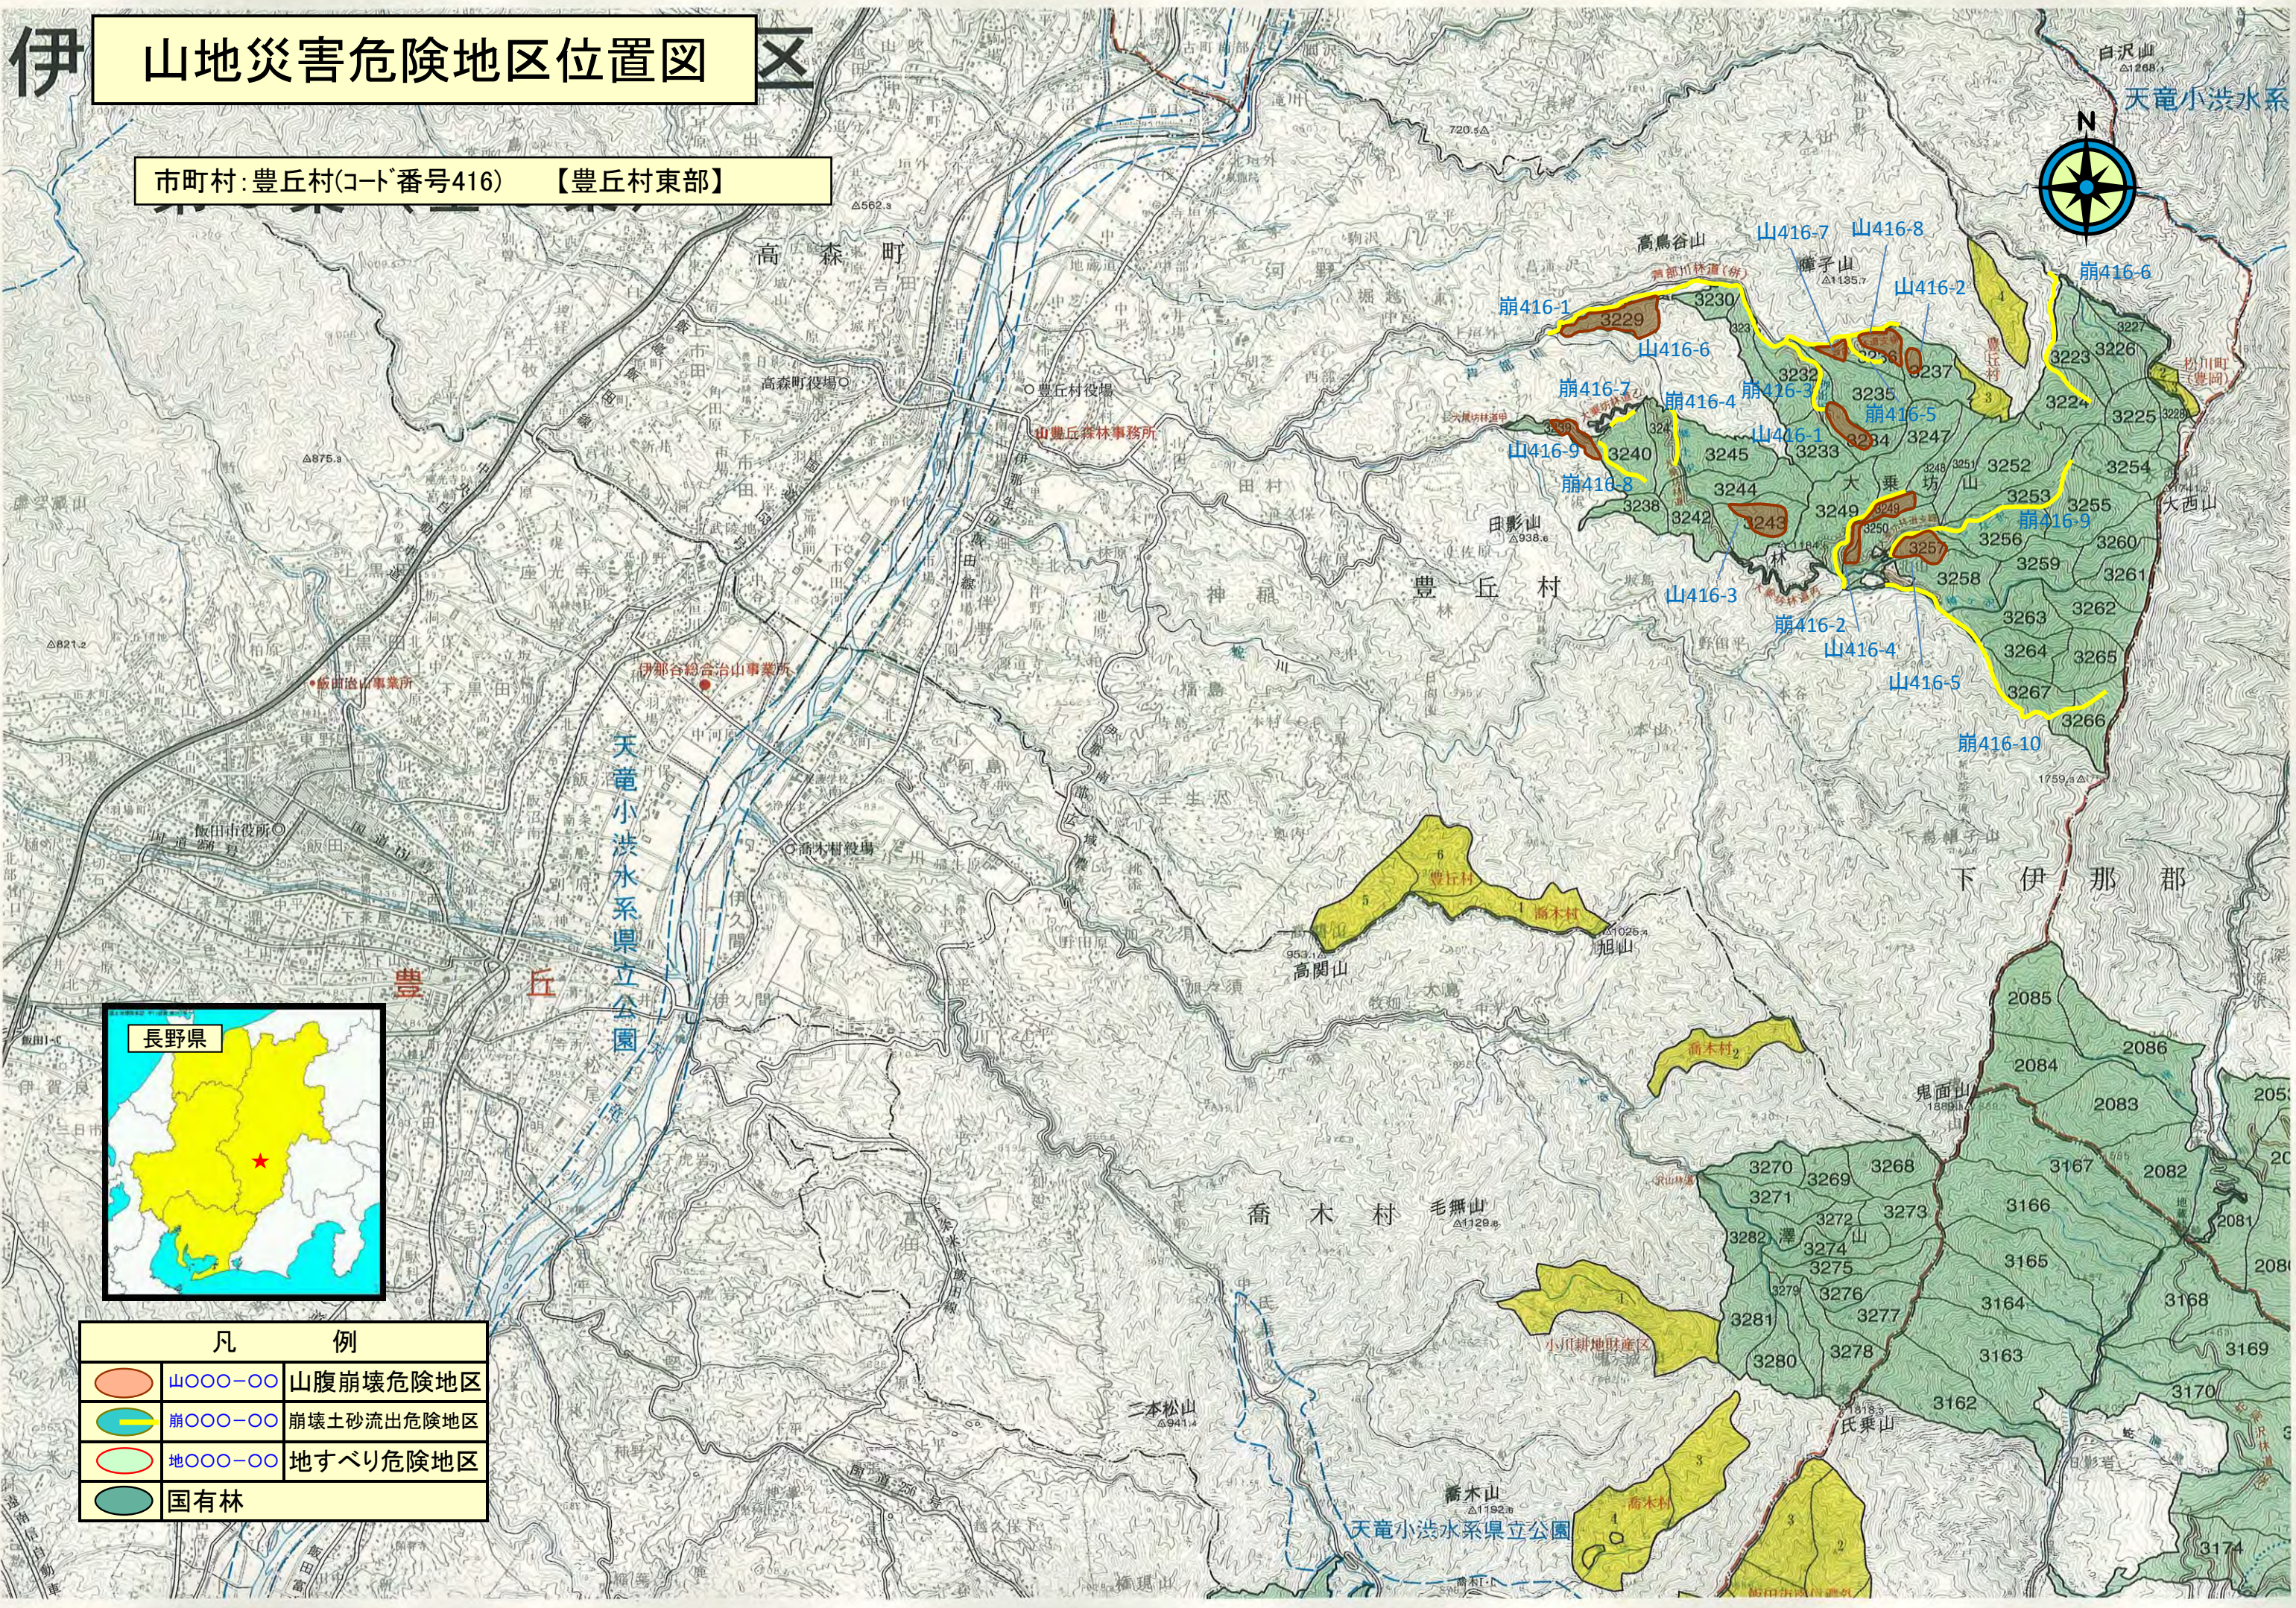

# 伊 山地災害危険地区位置図 区

市町村: 豊丘村(コード番号416) 【豊丘村東部】

凡 例	
	山〇〇〇-〇〇 山腹崩壊危険地区
	崩〇〇〇-〇〇 崩壊土砂流出危険地区
	地〇〇〇-〇〇 地すべり危険地区
	国有林