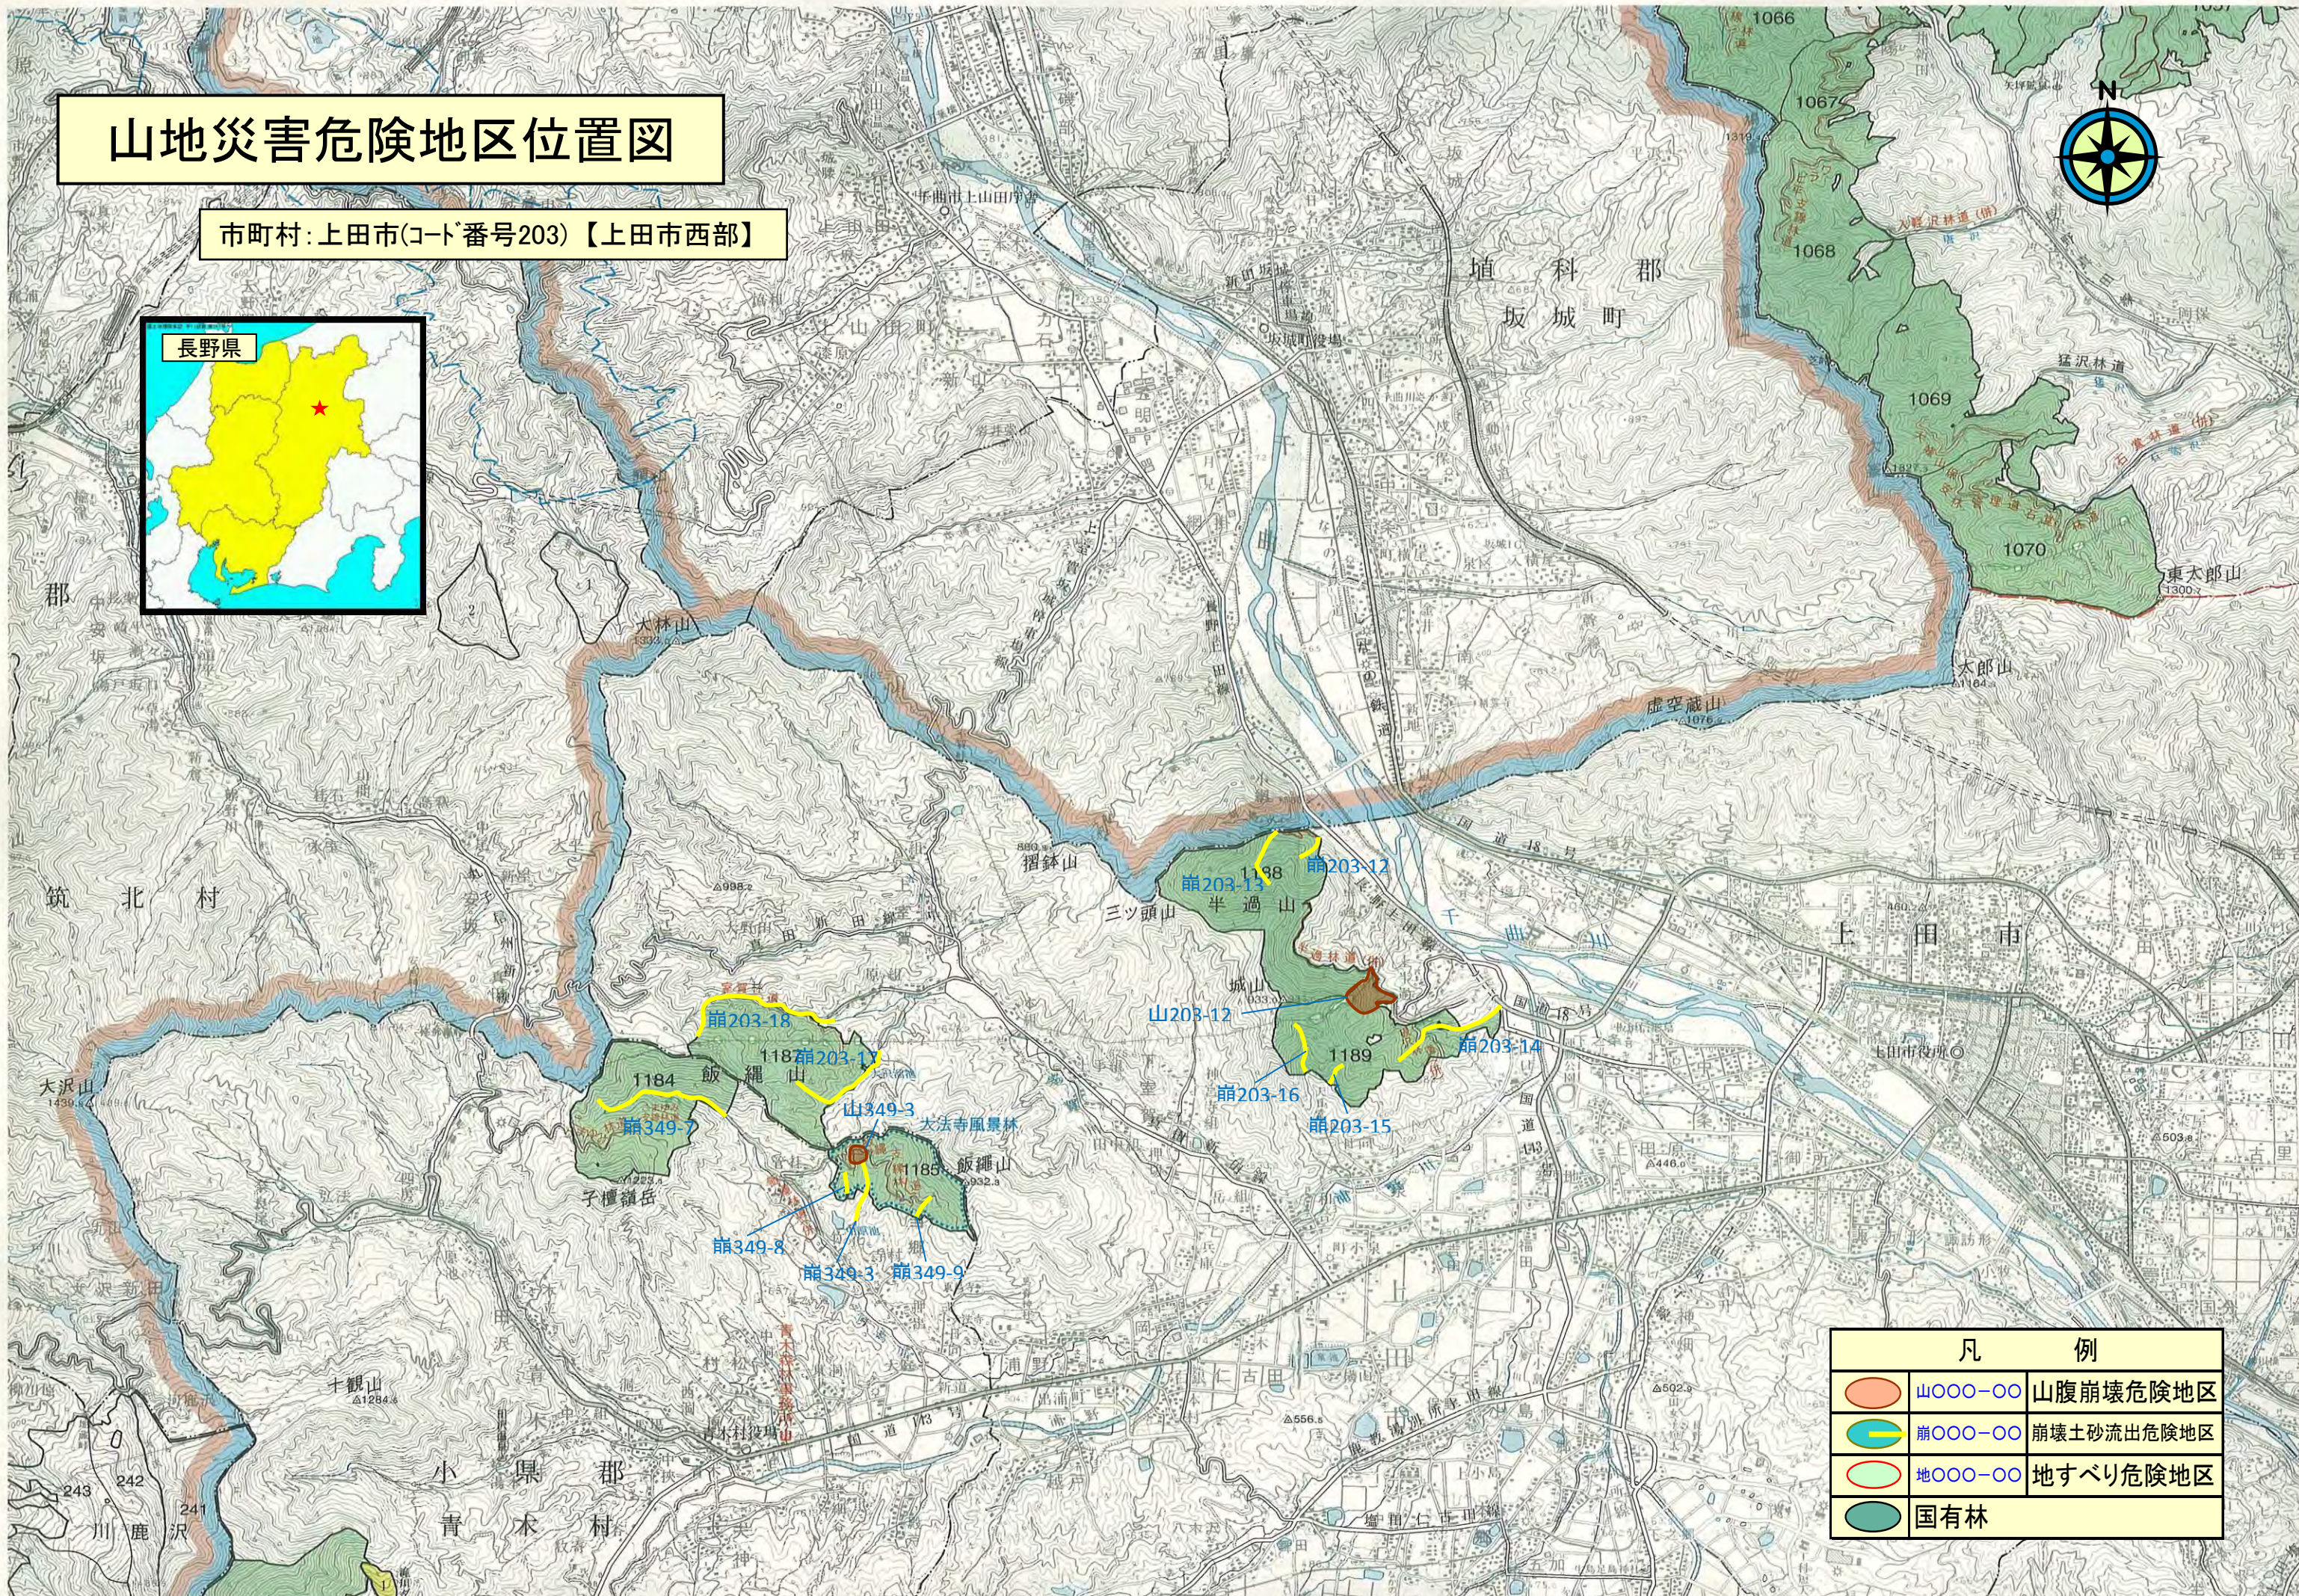

山地災害危険地区位置図

市町村: 上田市(コード番号203)【上田市西部】

凡 例	
	山〇〇〇-〇〇 山腹崩壊危険地区
	崩〇〇〇-〇〇 崩壊土砂流出危険地区
	地〇〇〇-〇〇 地すべり危険地区
	国有林