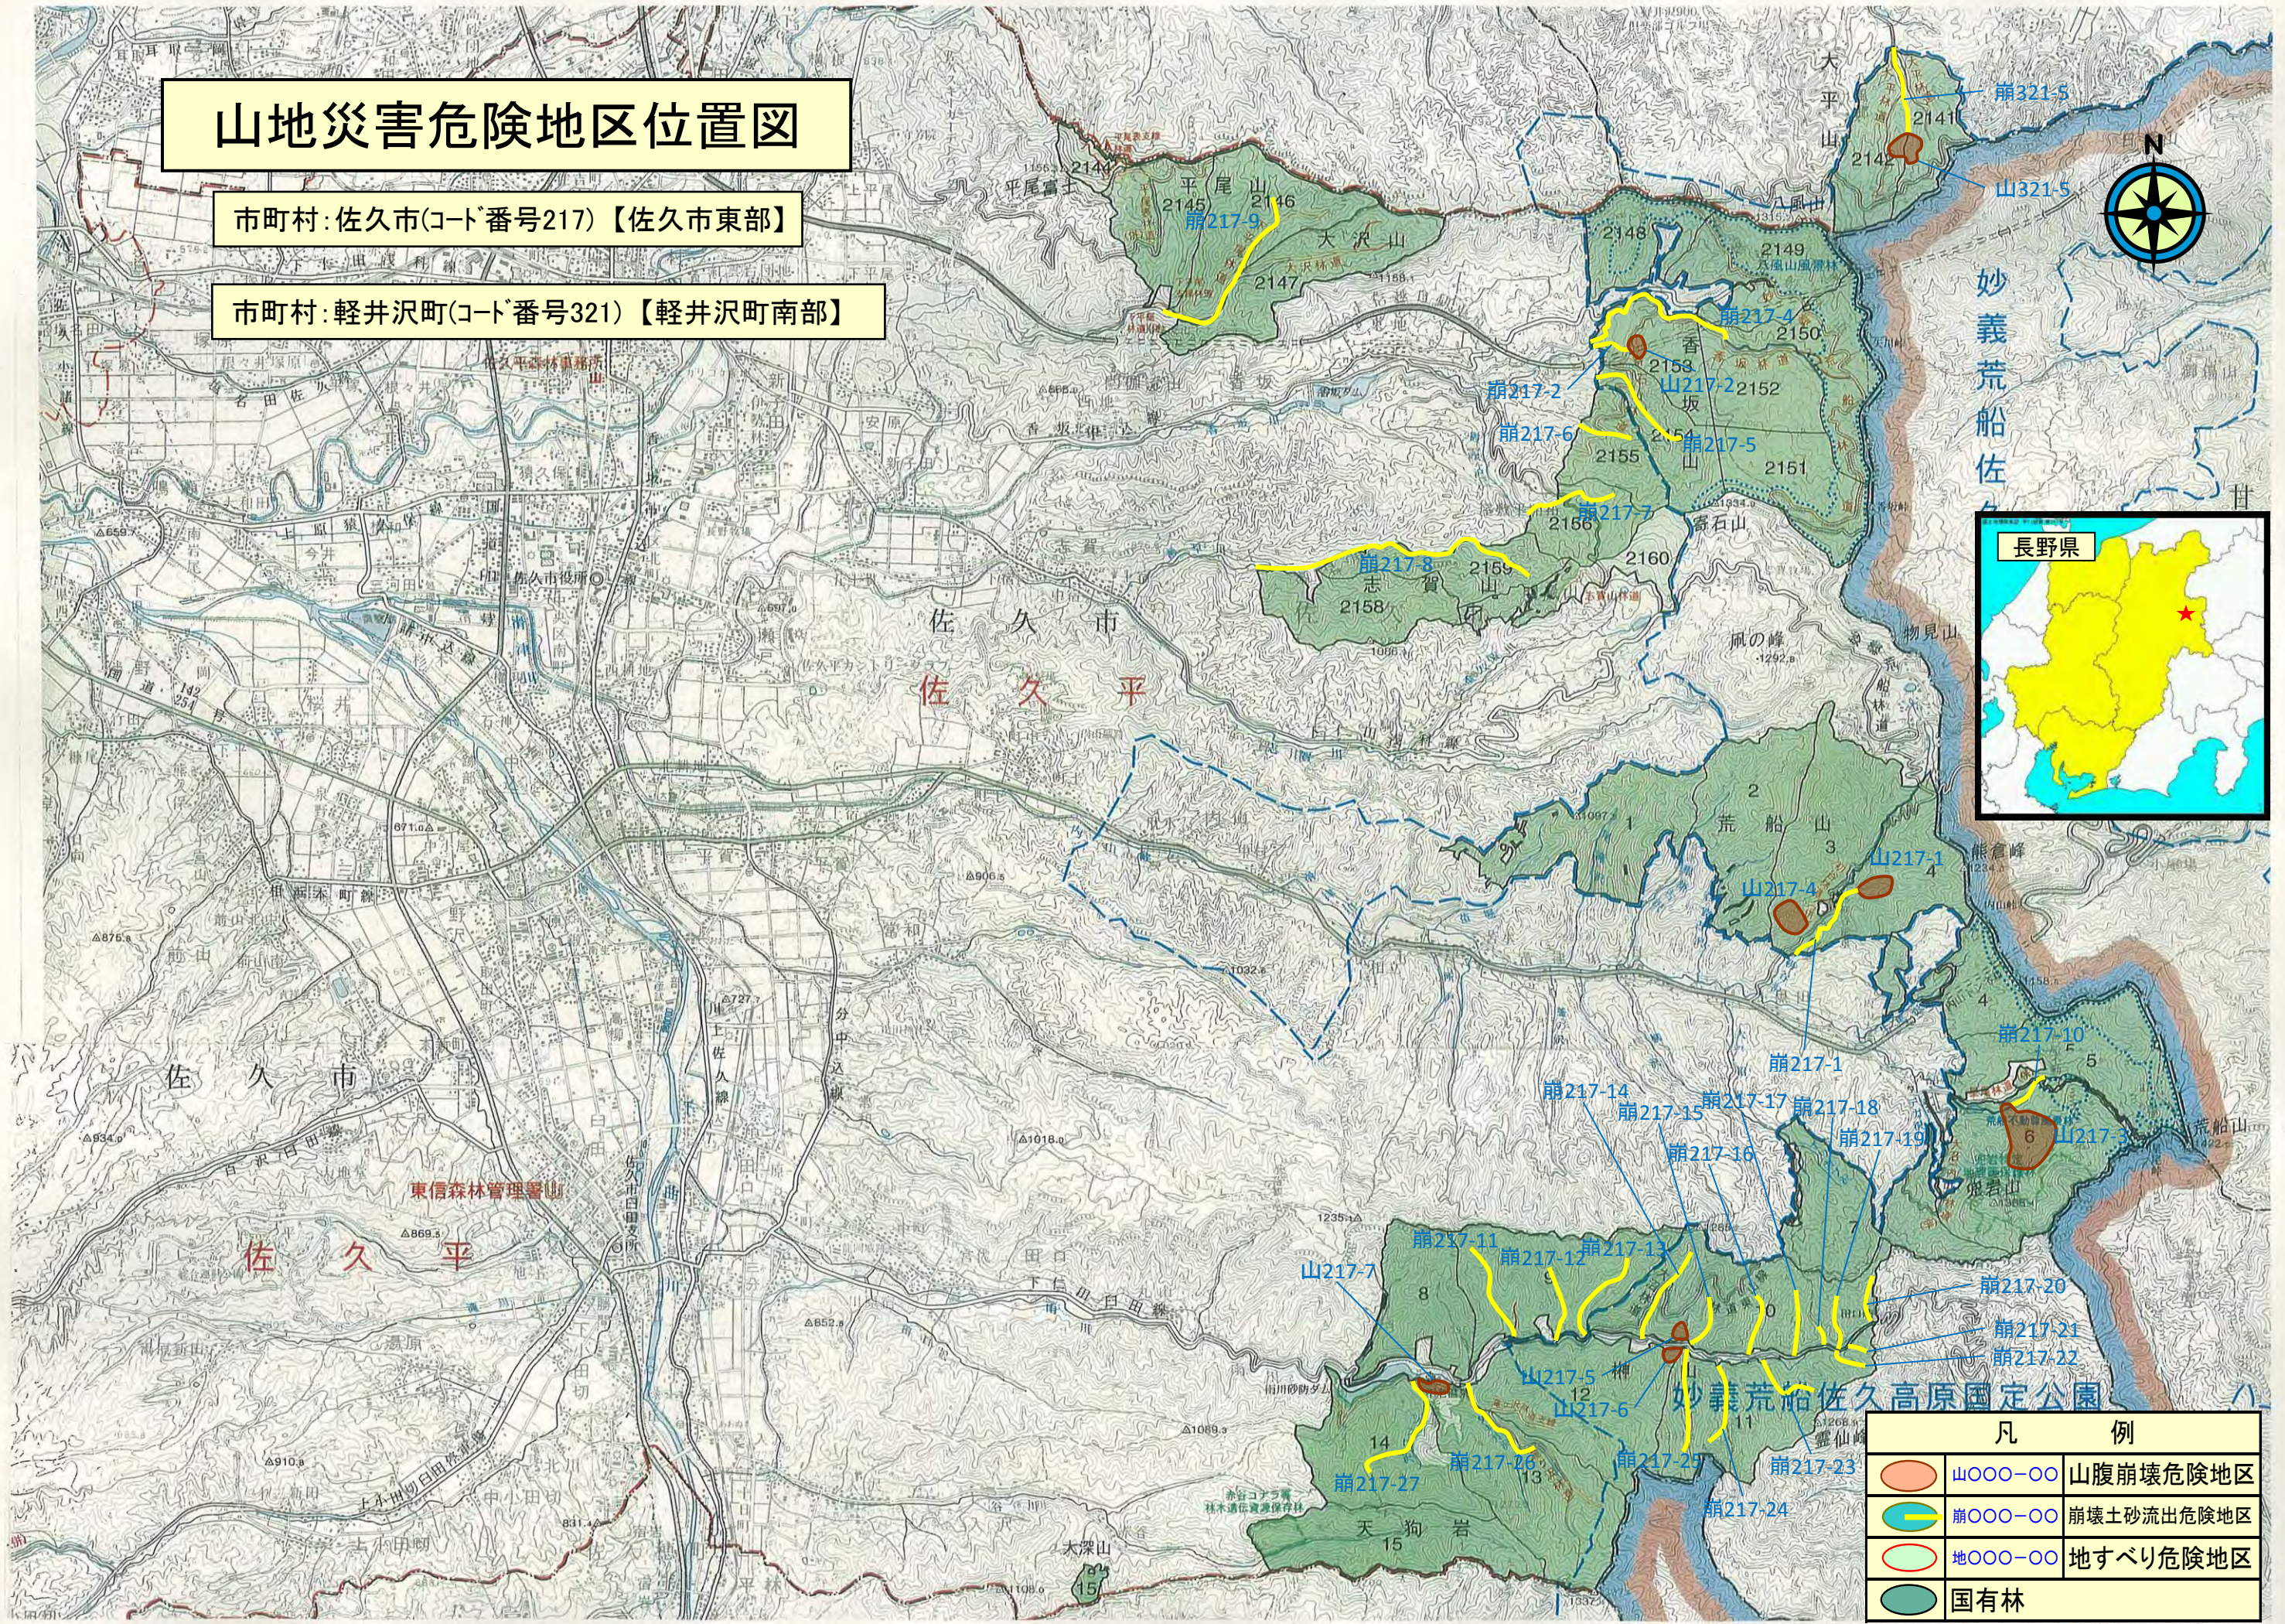

山地災害危険地区位置図

市町村: 佐久市(コード番号217)【佐久市東部】

市町村: 軽井沢町(コード番号321)【軽井沢町南部】

凡 例	
	山〇〇〇-〇〇 山腹崩壊危険地区
	崩〇〇〇-〇〇 崩壊土砂流出危険地区
	地〇〇〇-〇〇 地すべり危険地区
	国有林