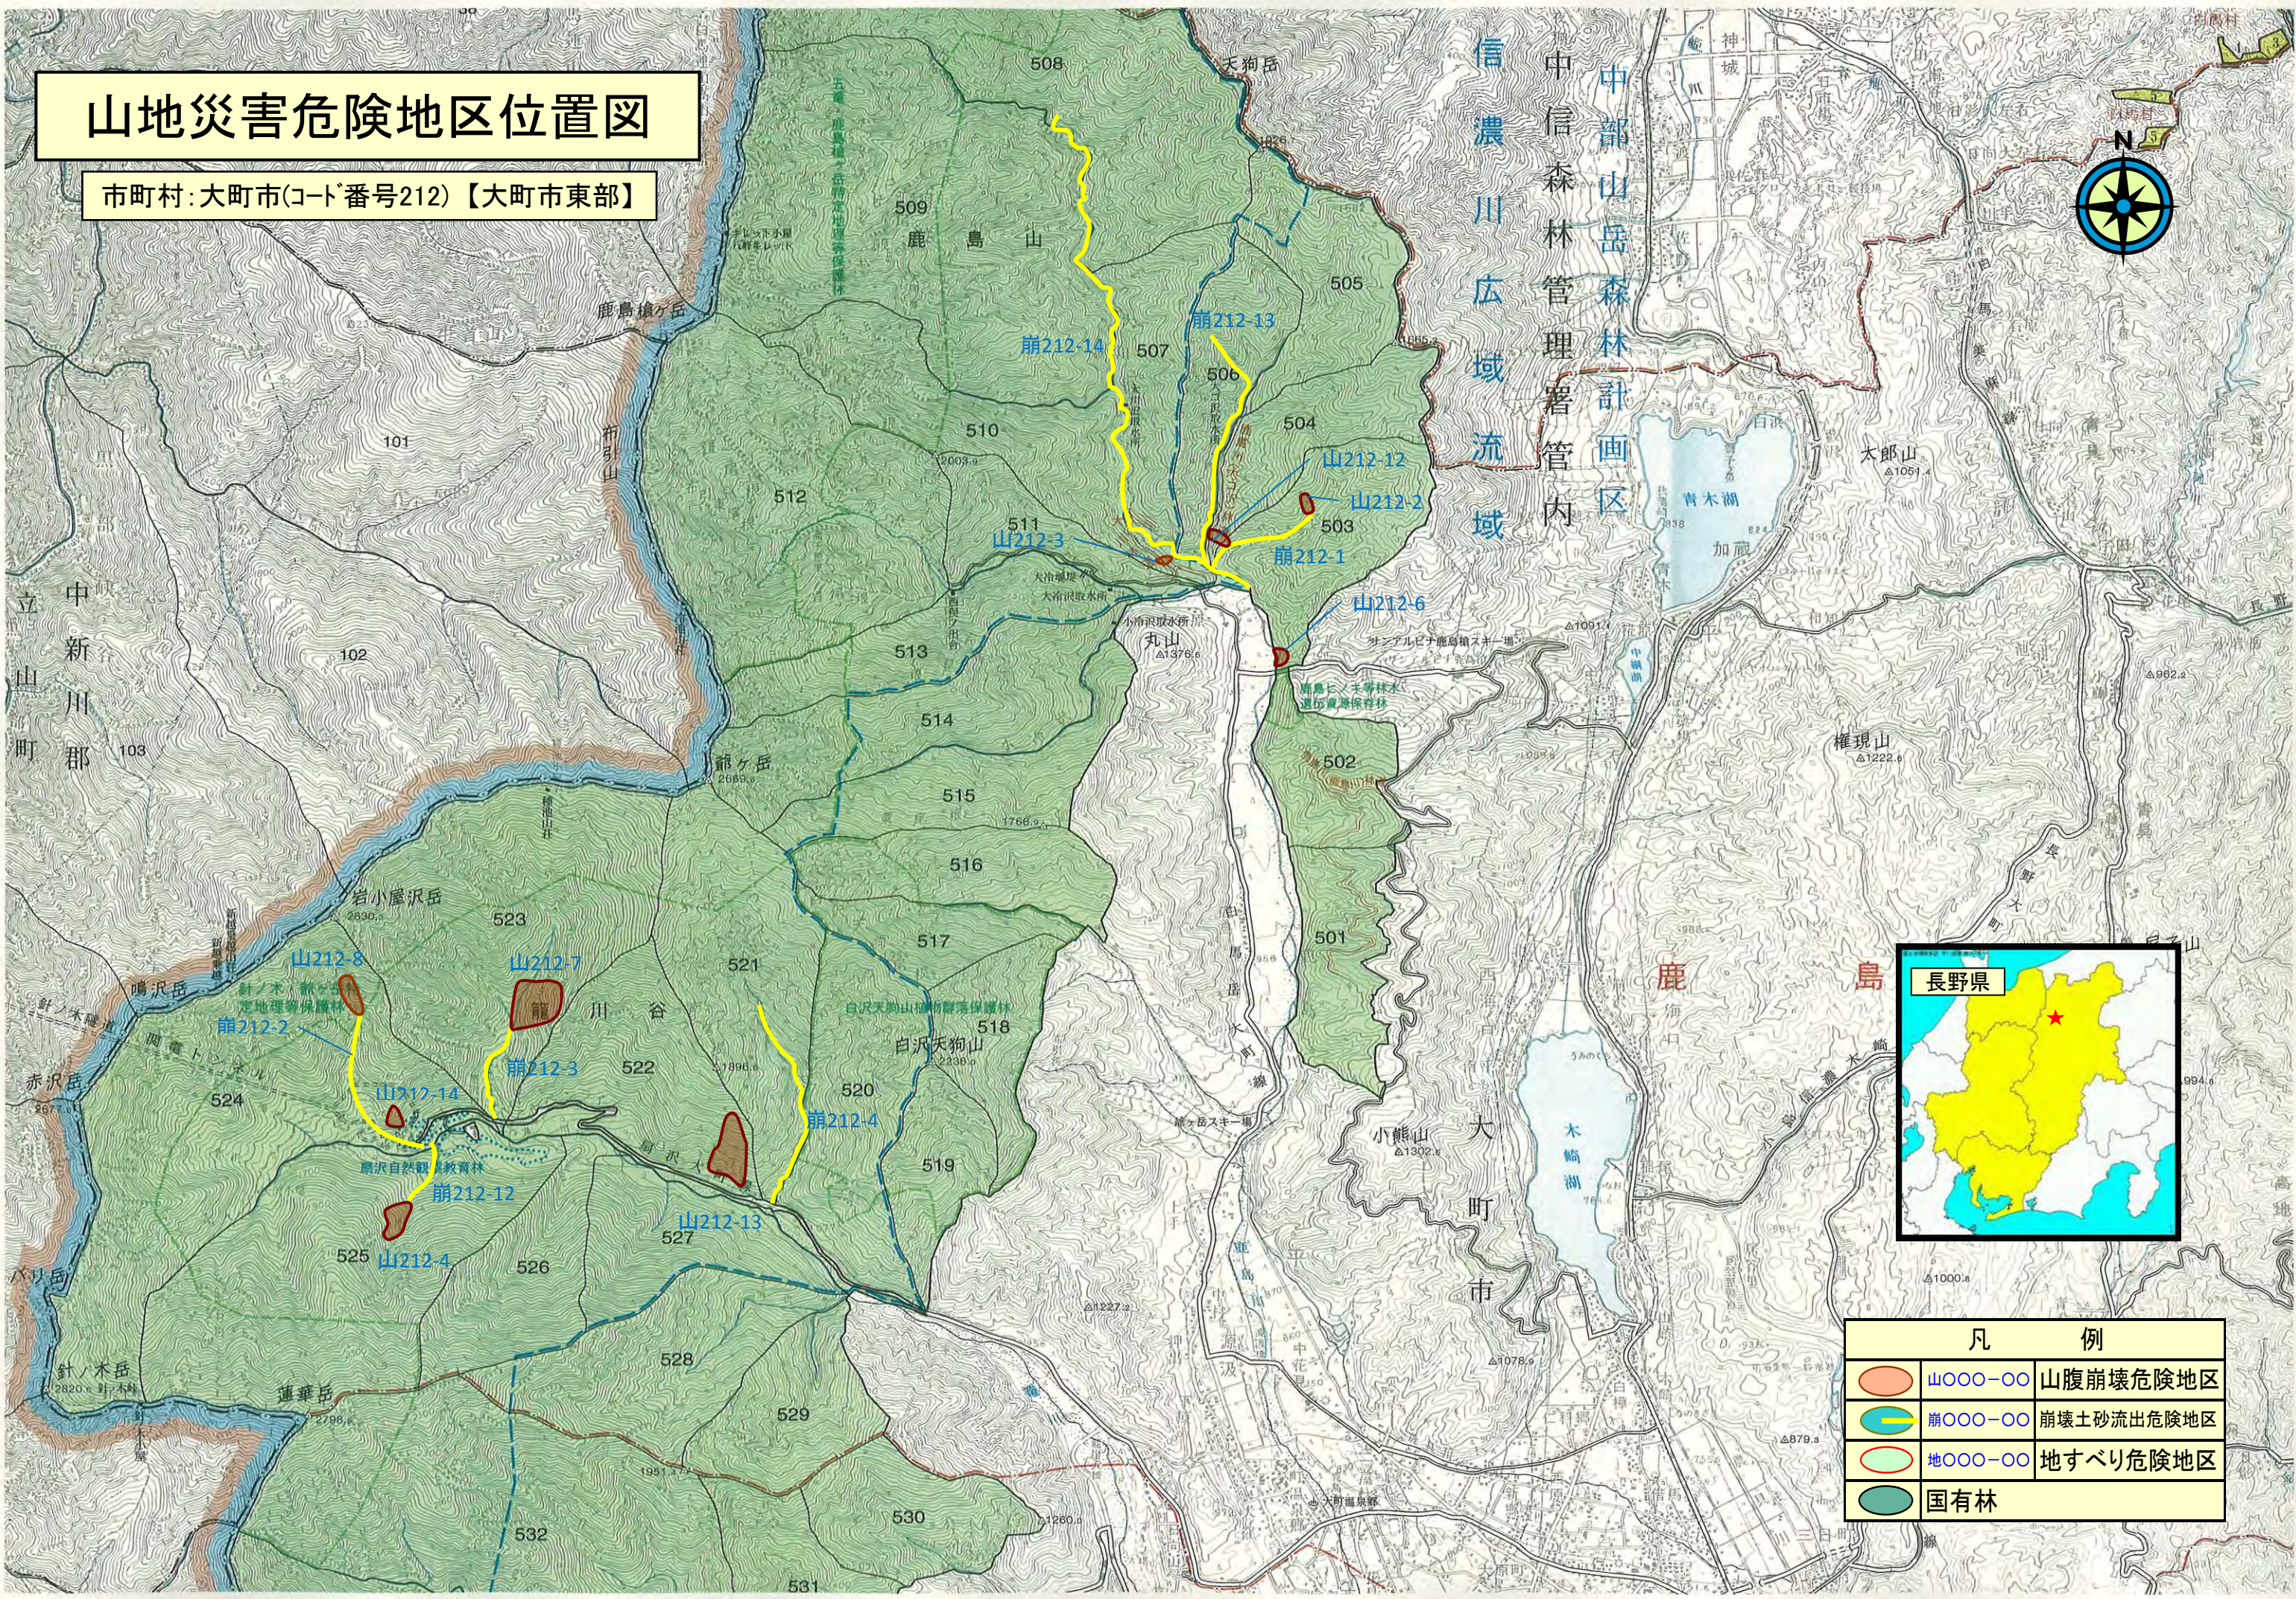

# 山地災害危険地区位置図

市町村:大町市(コード番号212)【大町市東部】

凡 例	
	山〇〇〇-〇〇 山腹崩壊危険地区
	崩〇〇〇-〇〇 崩壊土砂流出危険地区
	地〇〇〇-〇〇 地すべり危険地区
	国有林