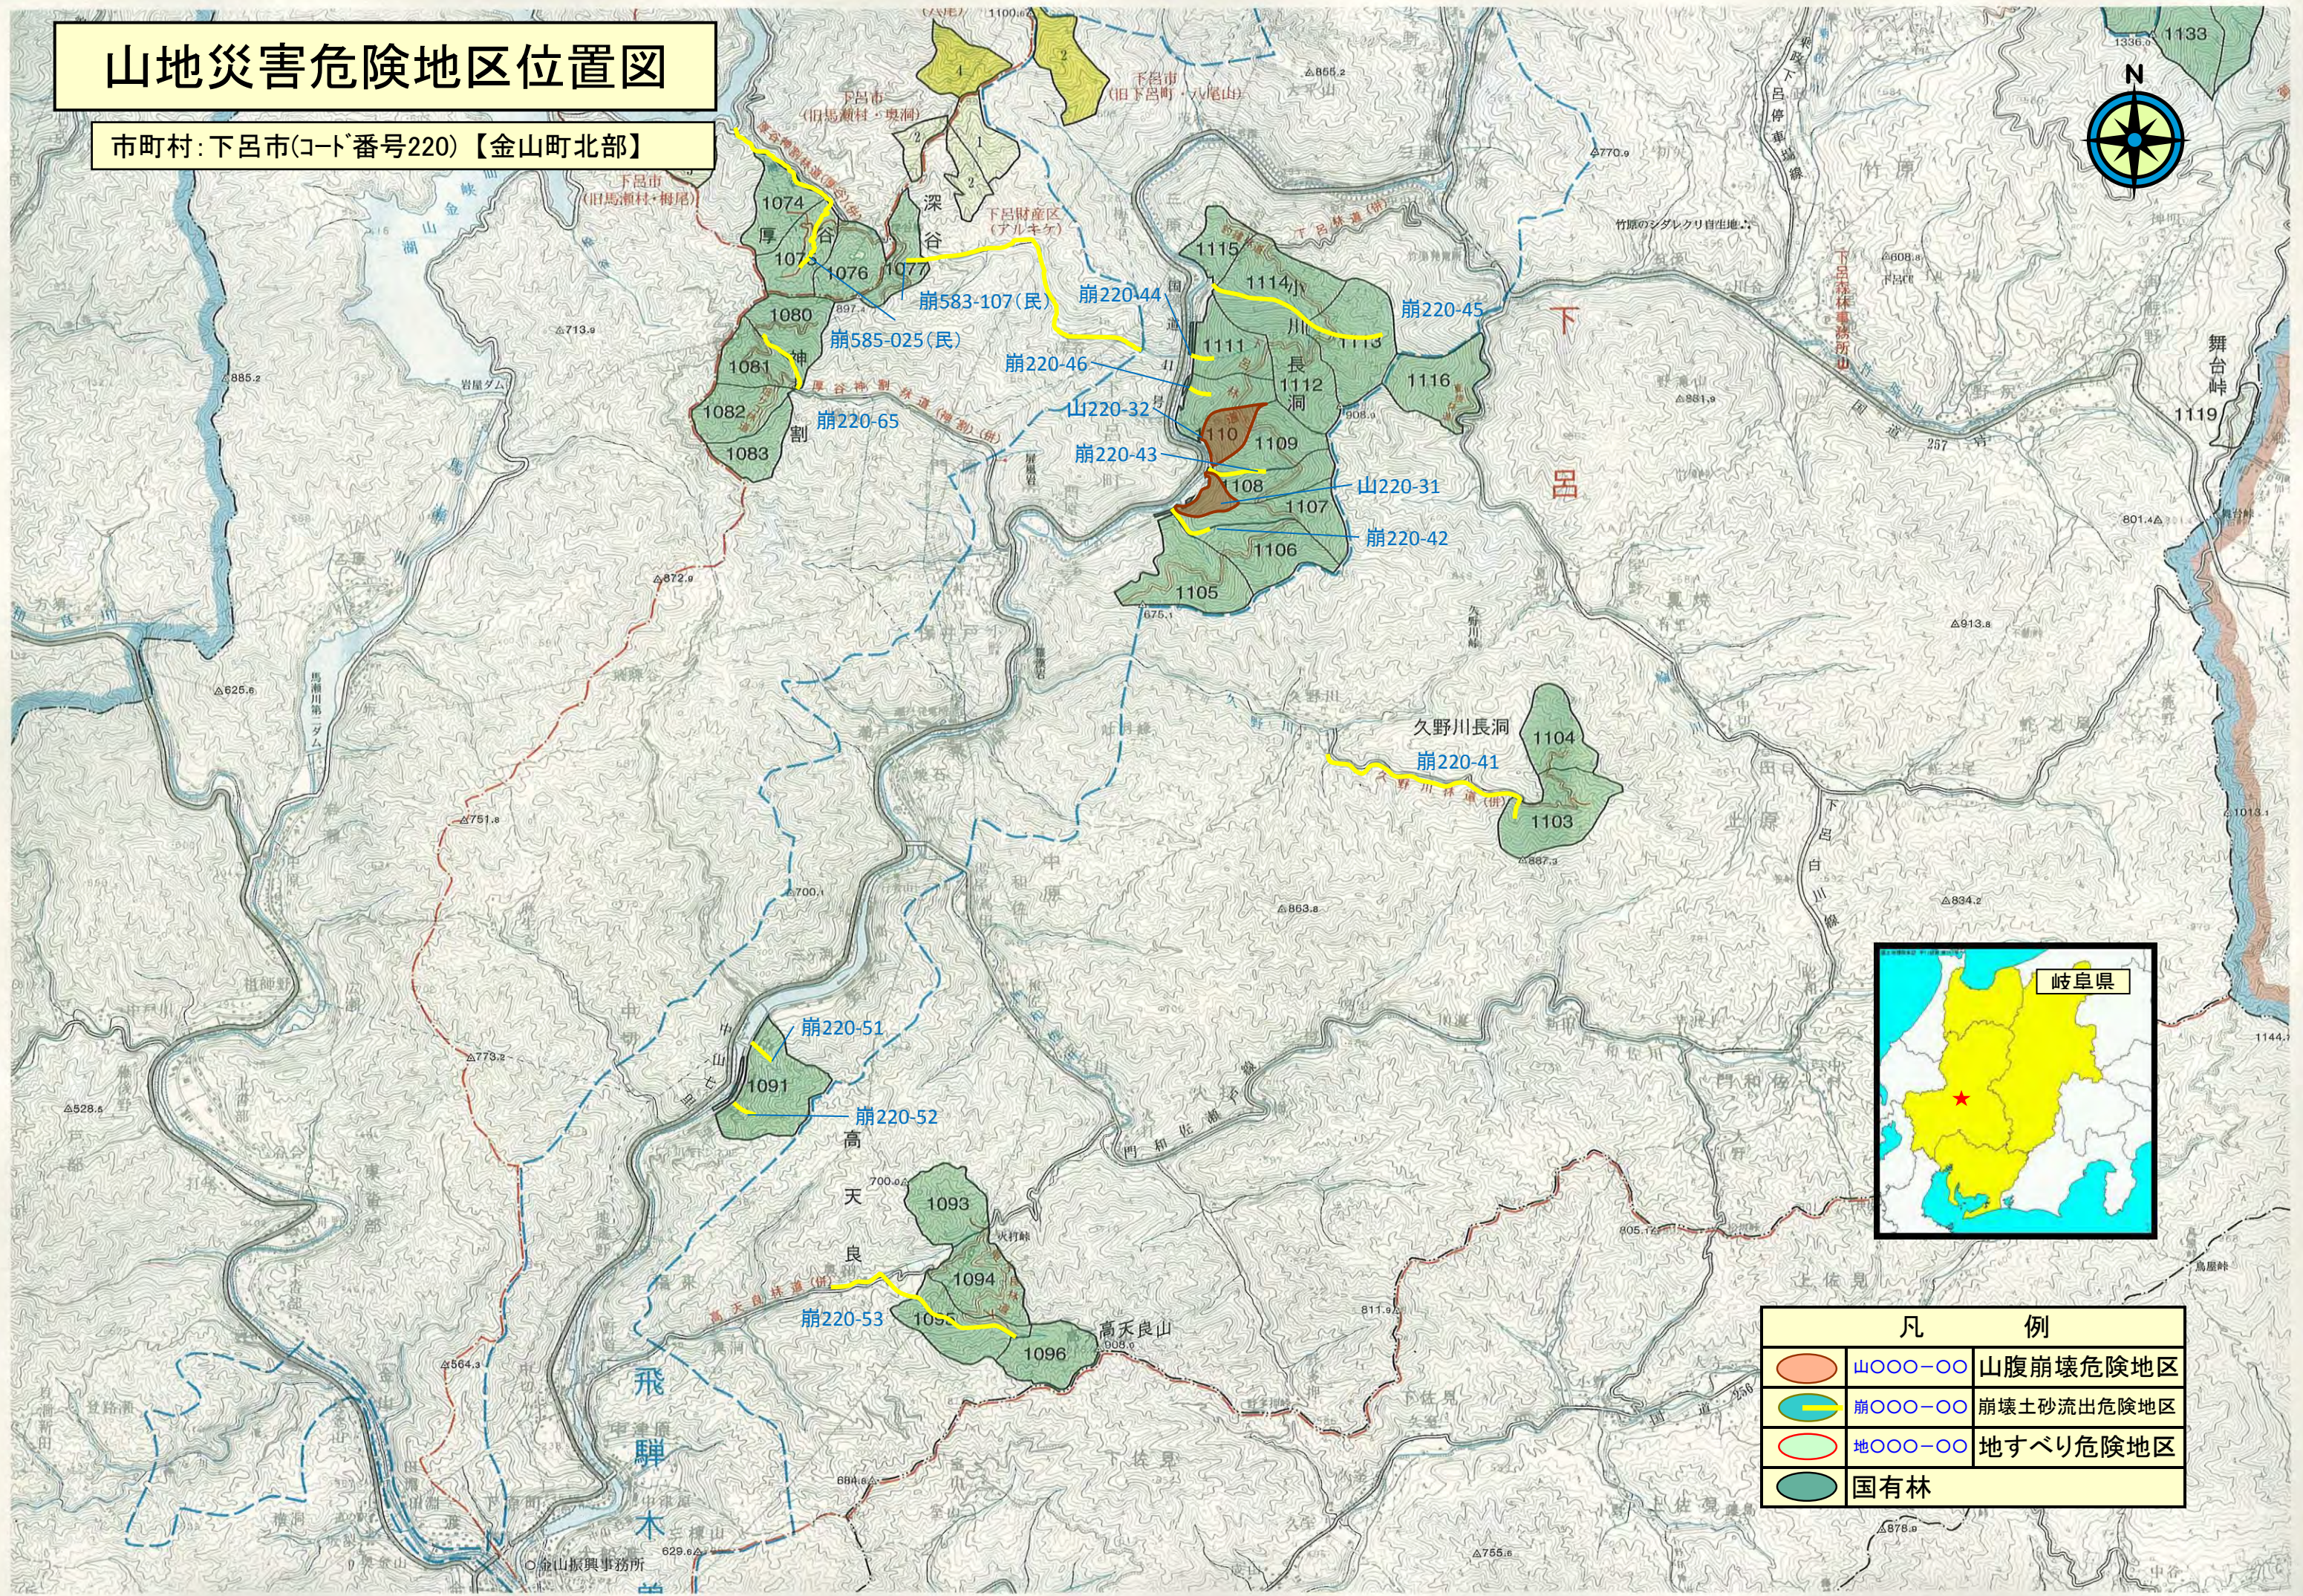

# 山地災害危険地区位置図

市町村: 下呂市(コード番号220)【金山町北部】

凡 例	
	山〇〇〇-〇〇 山腹崩壊危険地区
	崩〇〇〇-〇〇 崩壊土砂流出危険地区
	地〇〇〇-〇〇 地すべり危険地区
	国有林