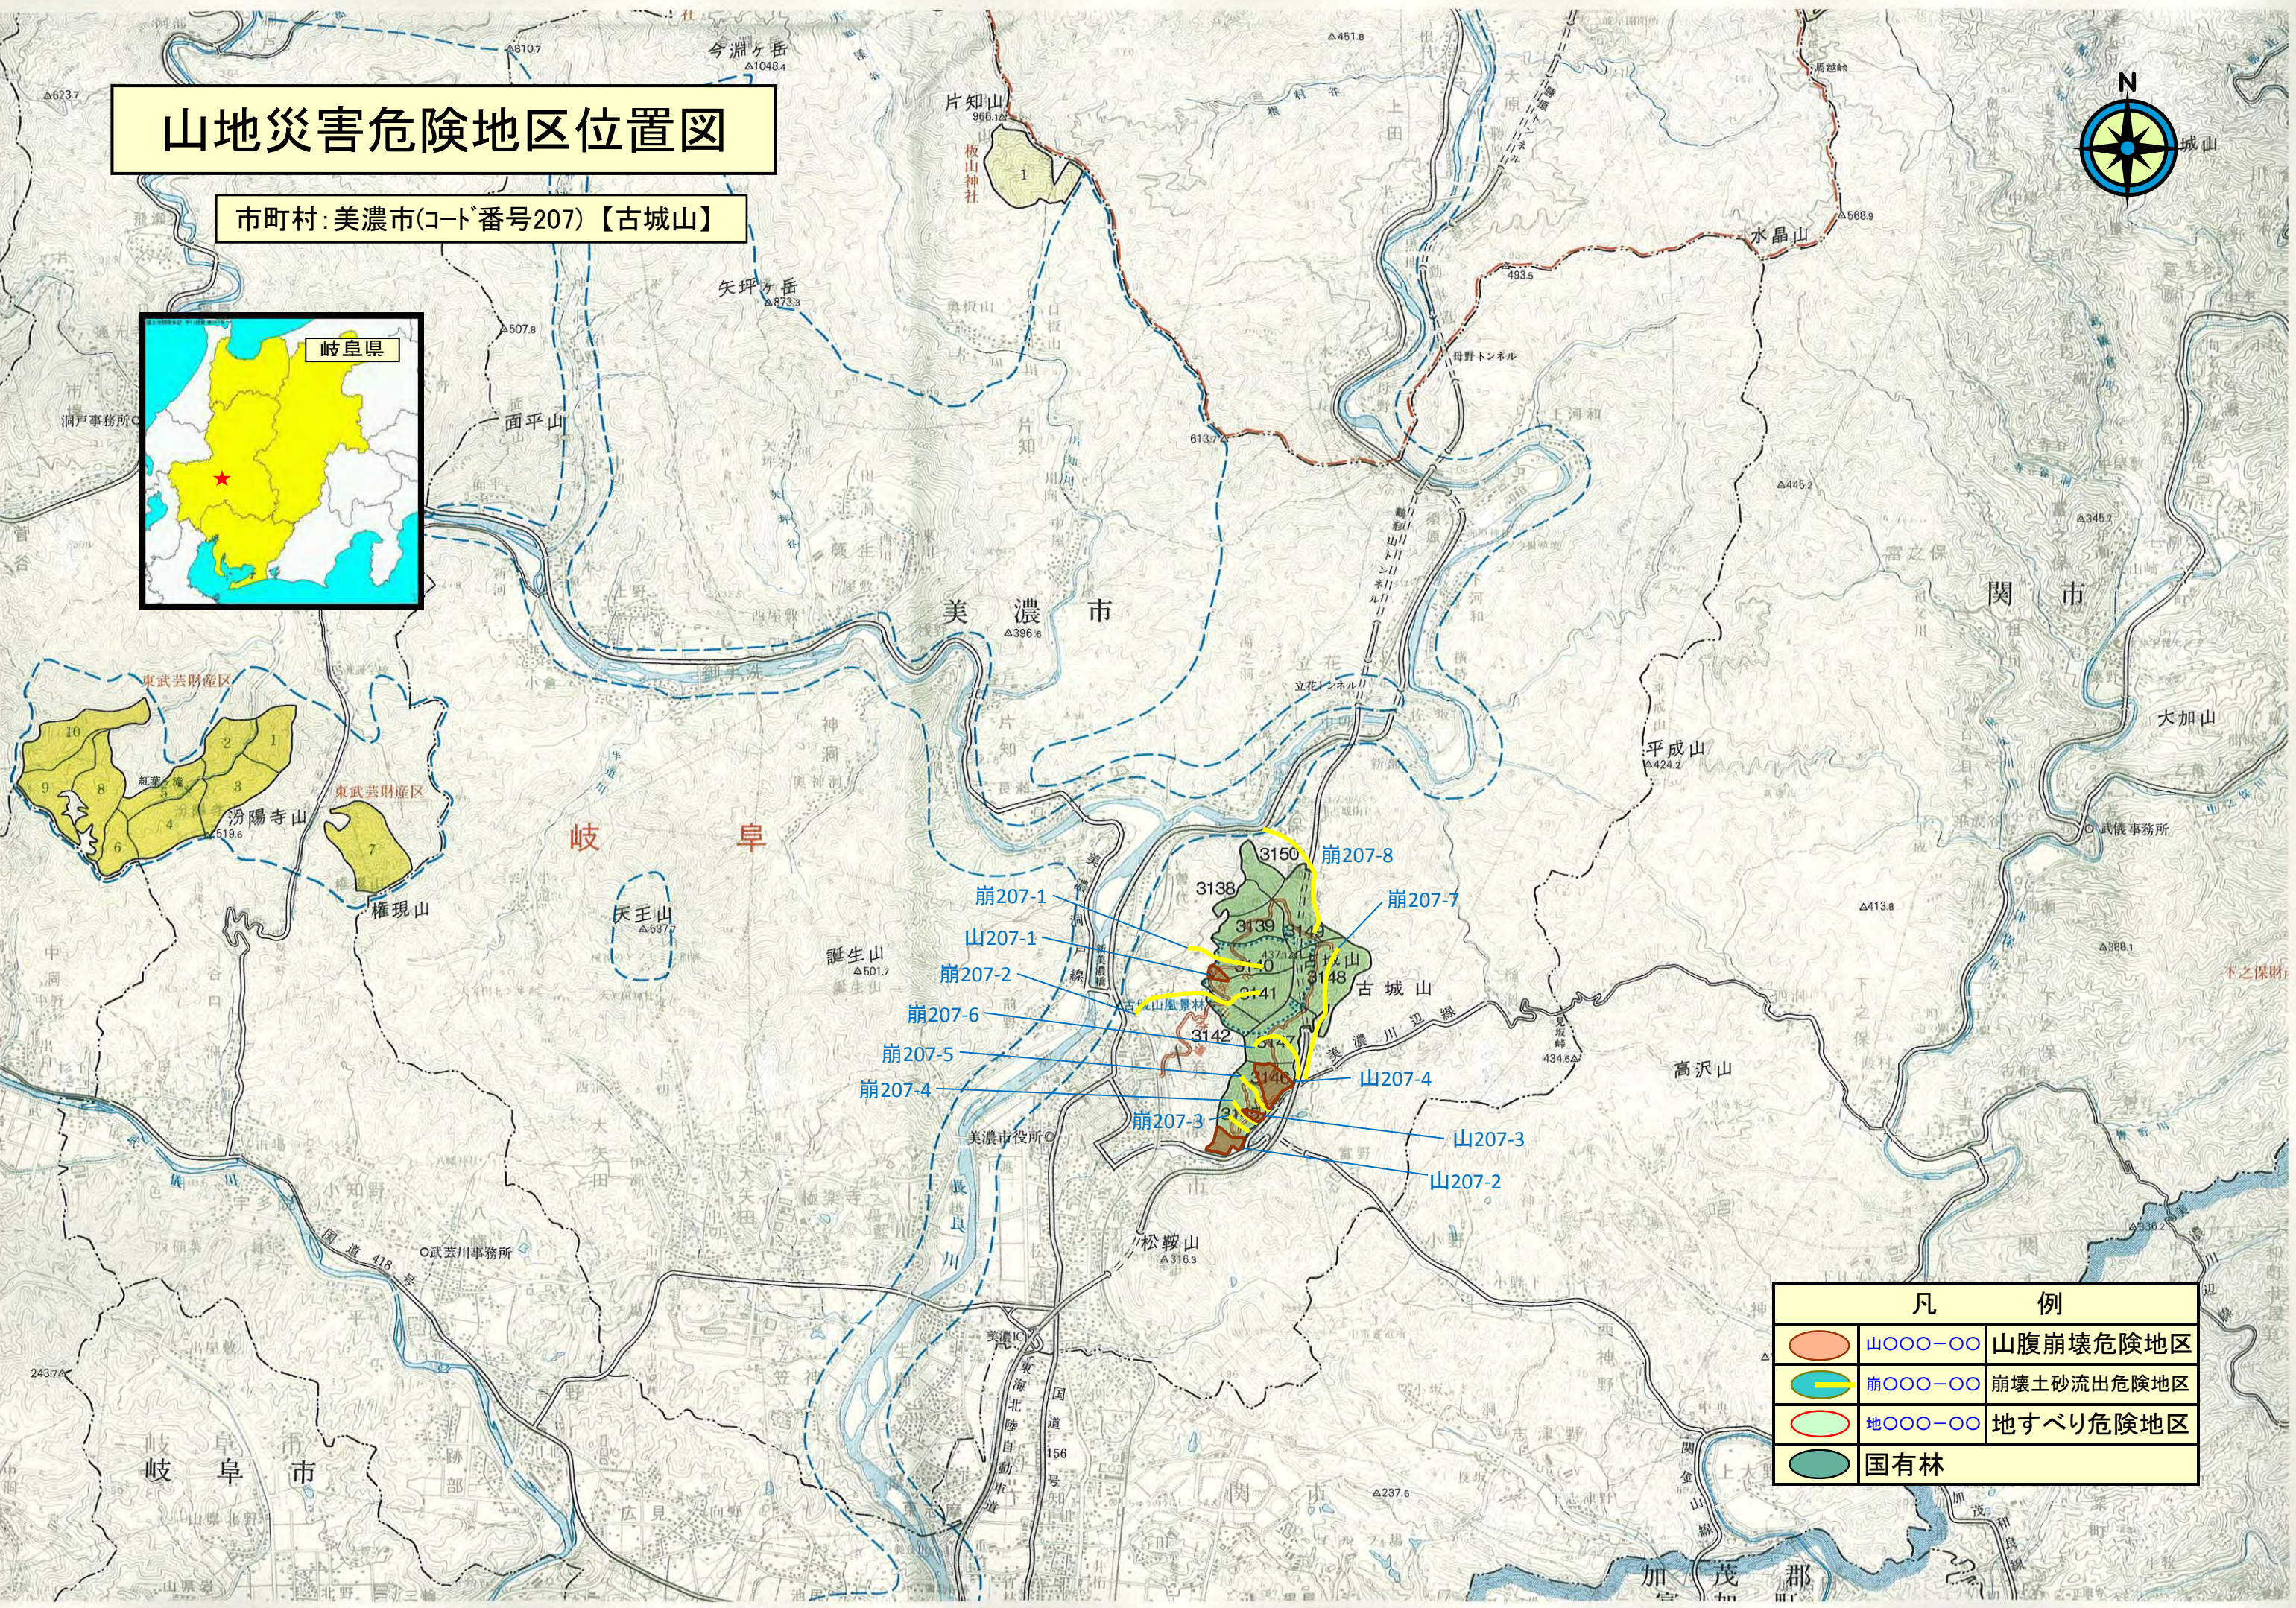

# 山地災害危険地区位置図

市町村:美濃市(コード番号207)【古城山】

凡 例		
	山〇〇〇-〇〇	山腹崩壊危険地区
	崩〇〇〇-〇〇	崩壊土砂流出危険地区
	地〇〇〇-〇〇	地すべり危険地区
	国	国有林