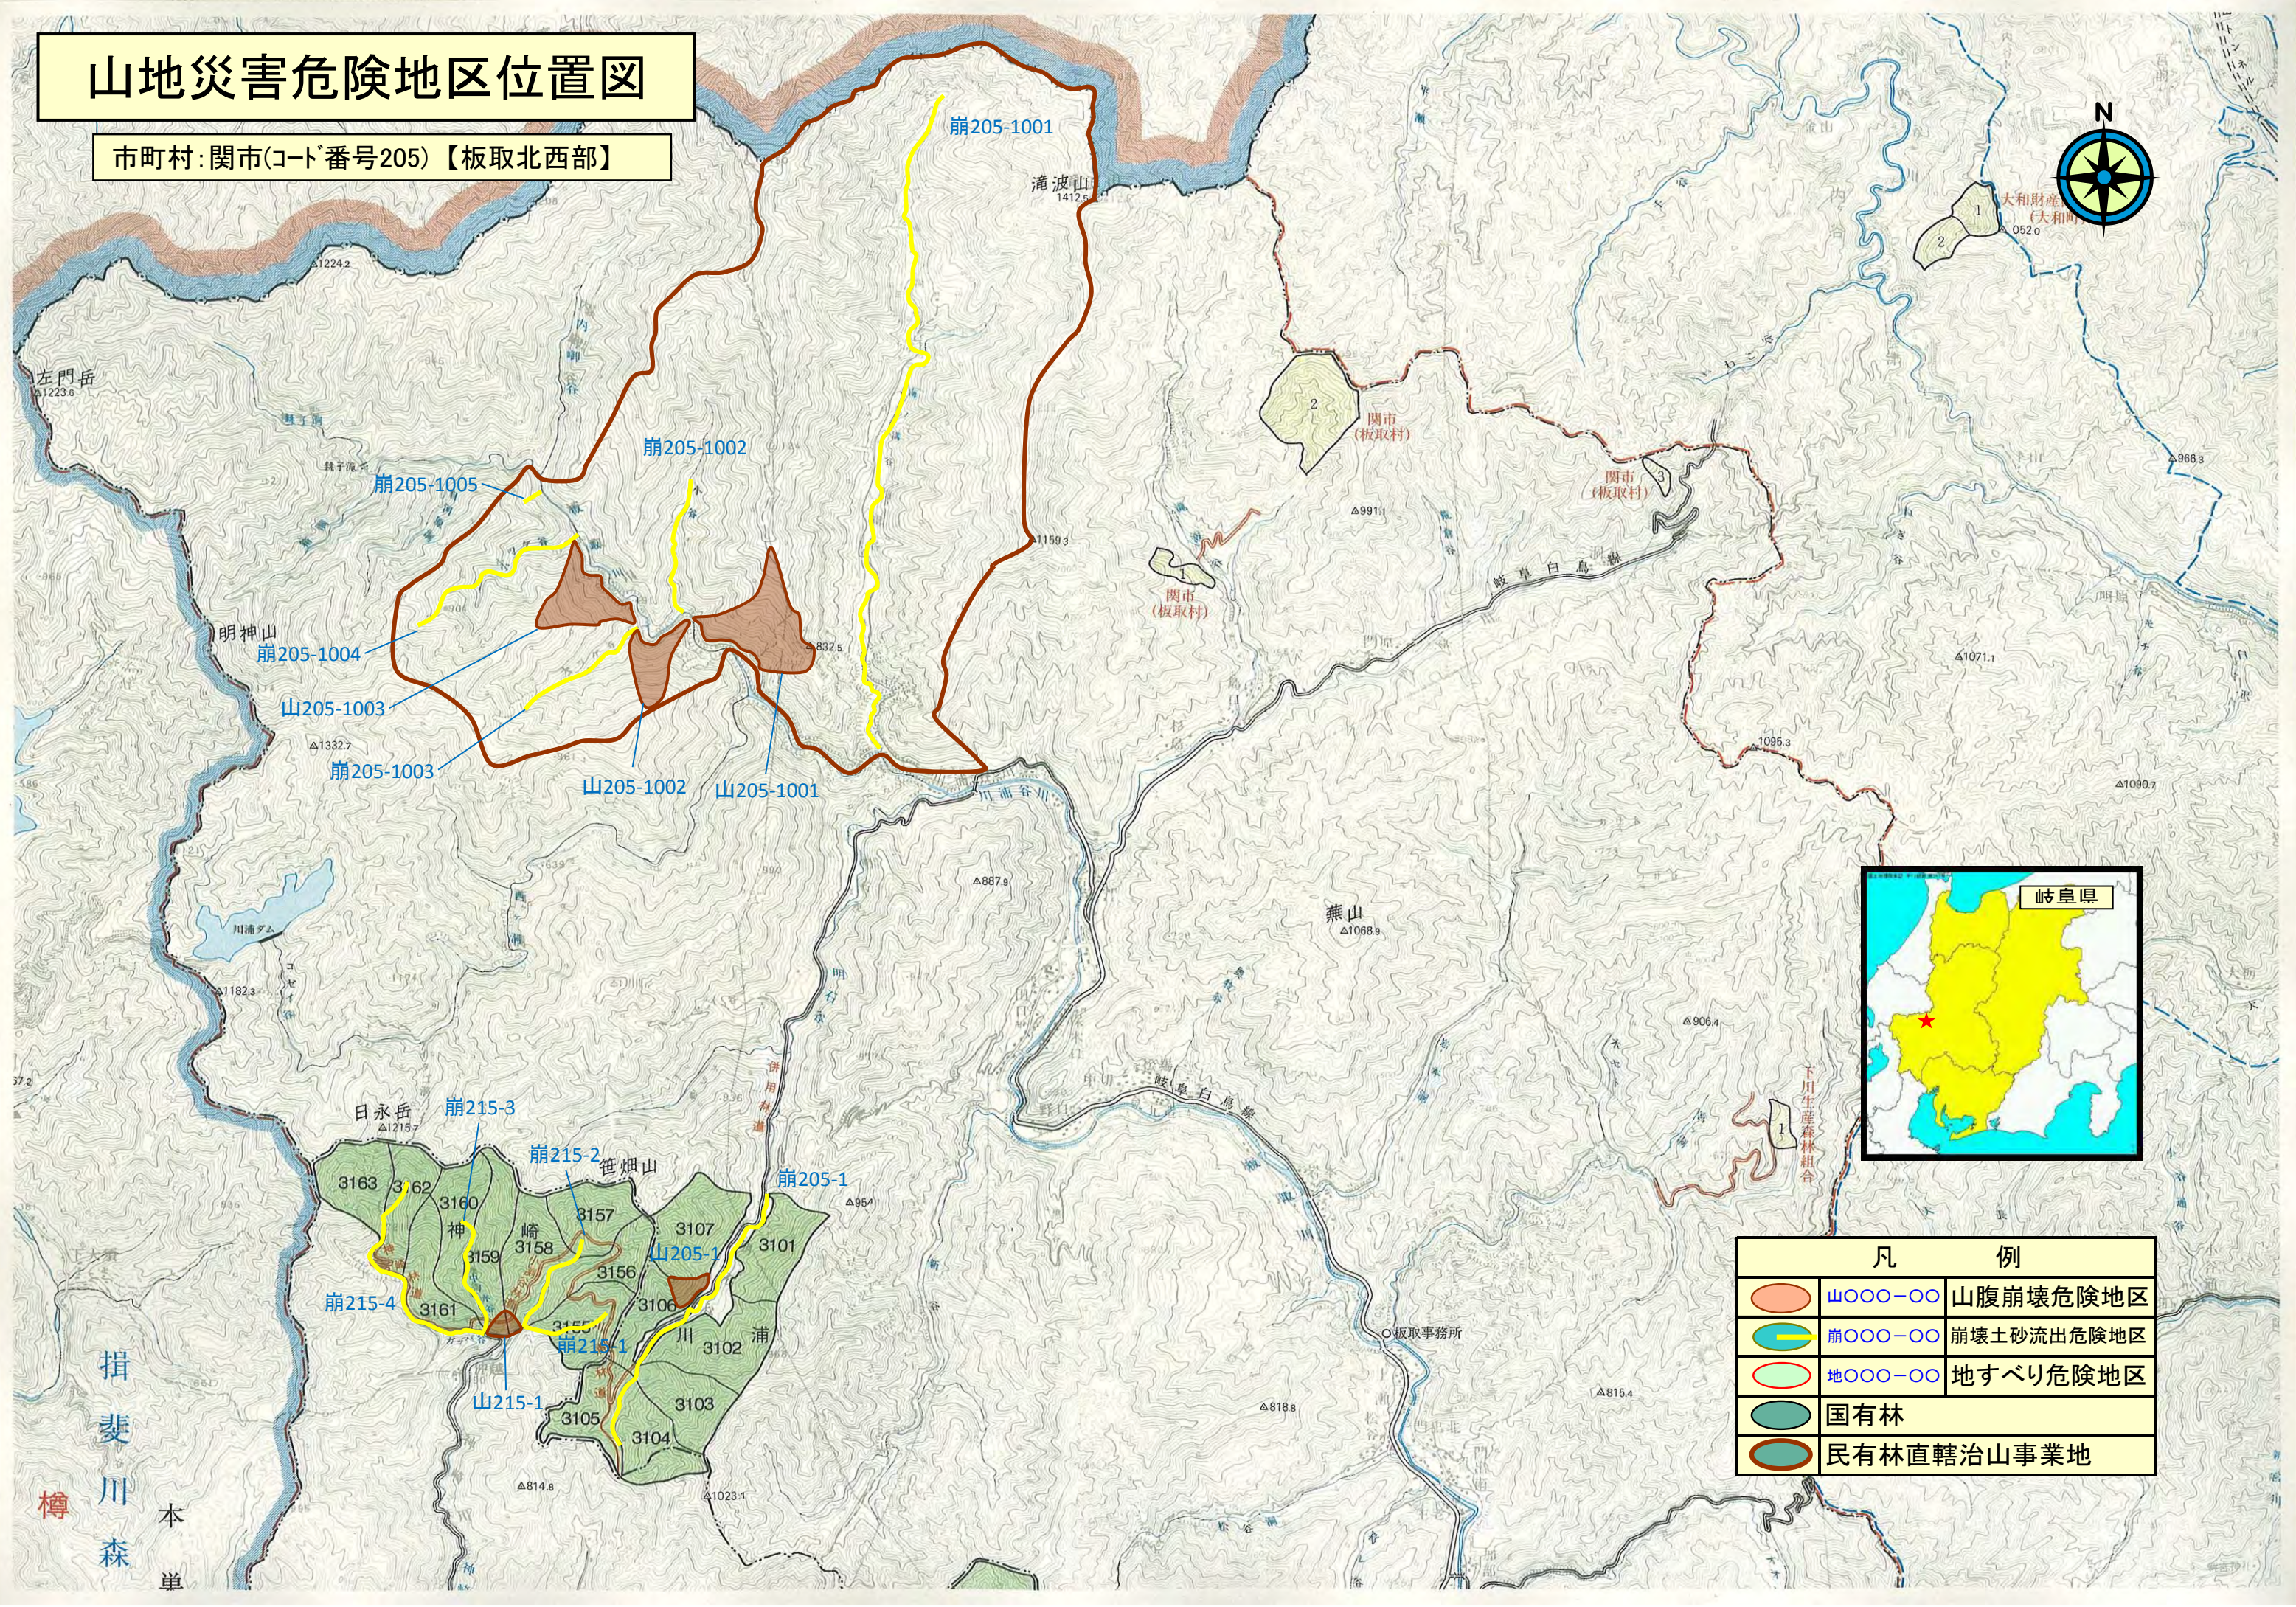

# 山地災害危険地区位置図

市町村: 関市(コード番号205)【板取北西部】

凡 例	
	山〇〇〇-〇〇 山腹崩壊危険地区
	崩〇〇〇-〇〇 崩壊土砂流出危険地区
	地〇〇〇-〇〇 地すべり危険地区
	国有林
	民有林直轄治山事業地

揖斐川  
本単