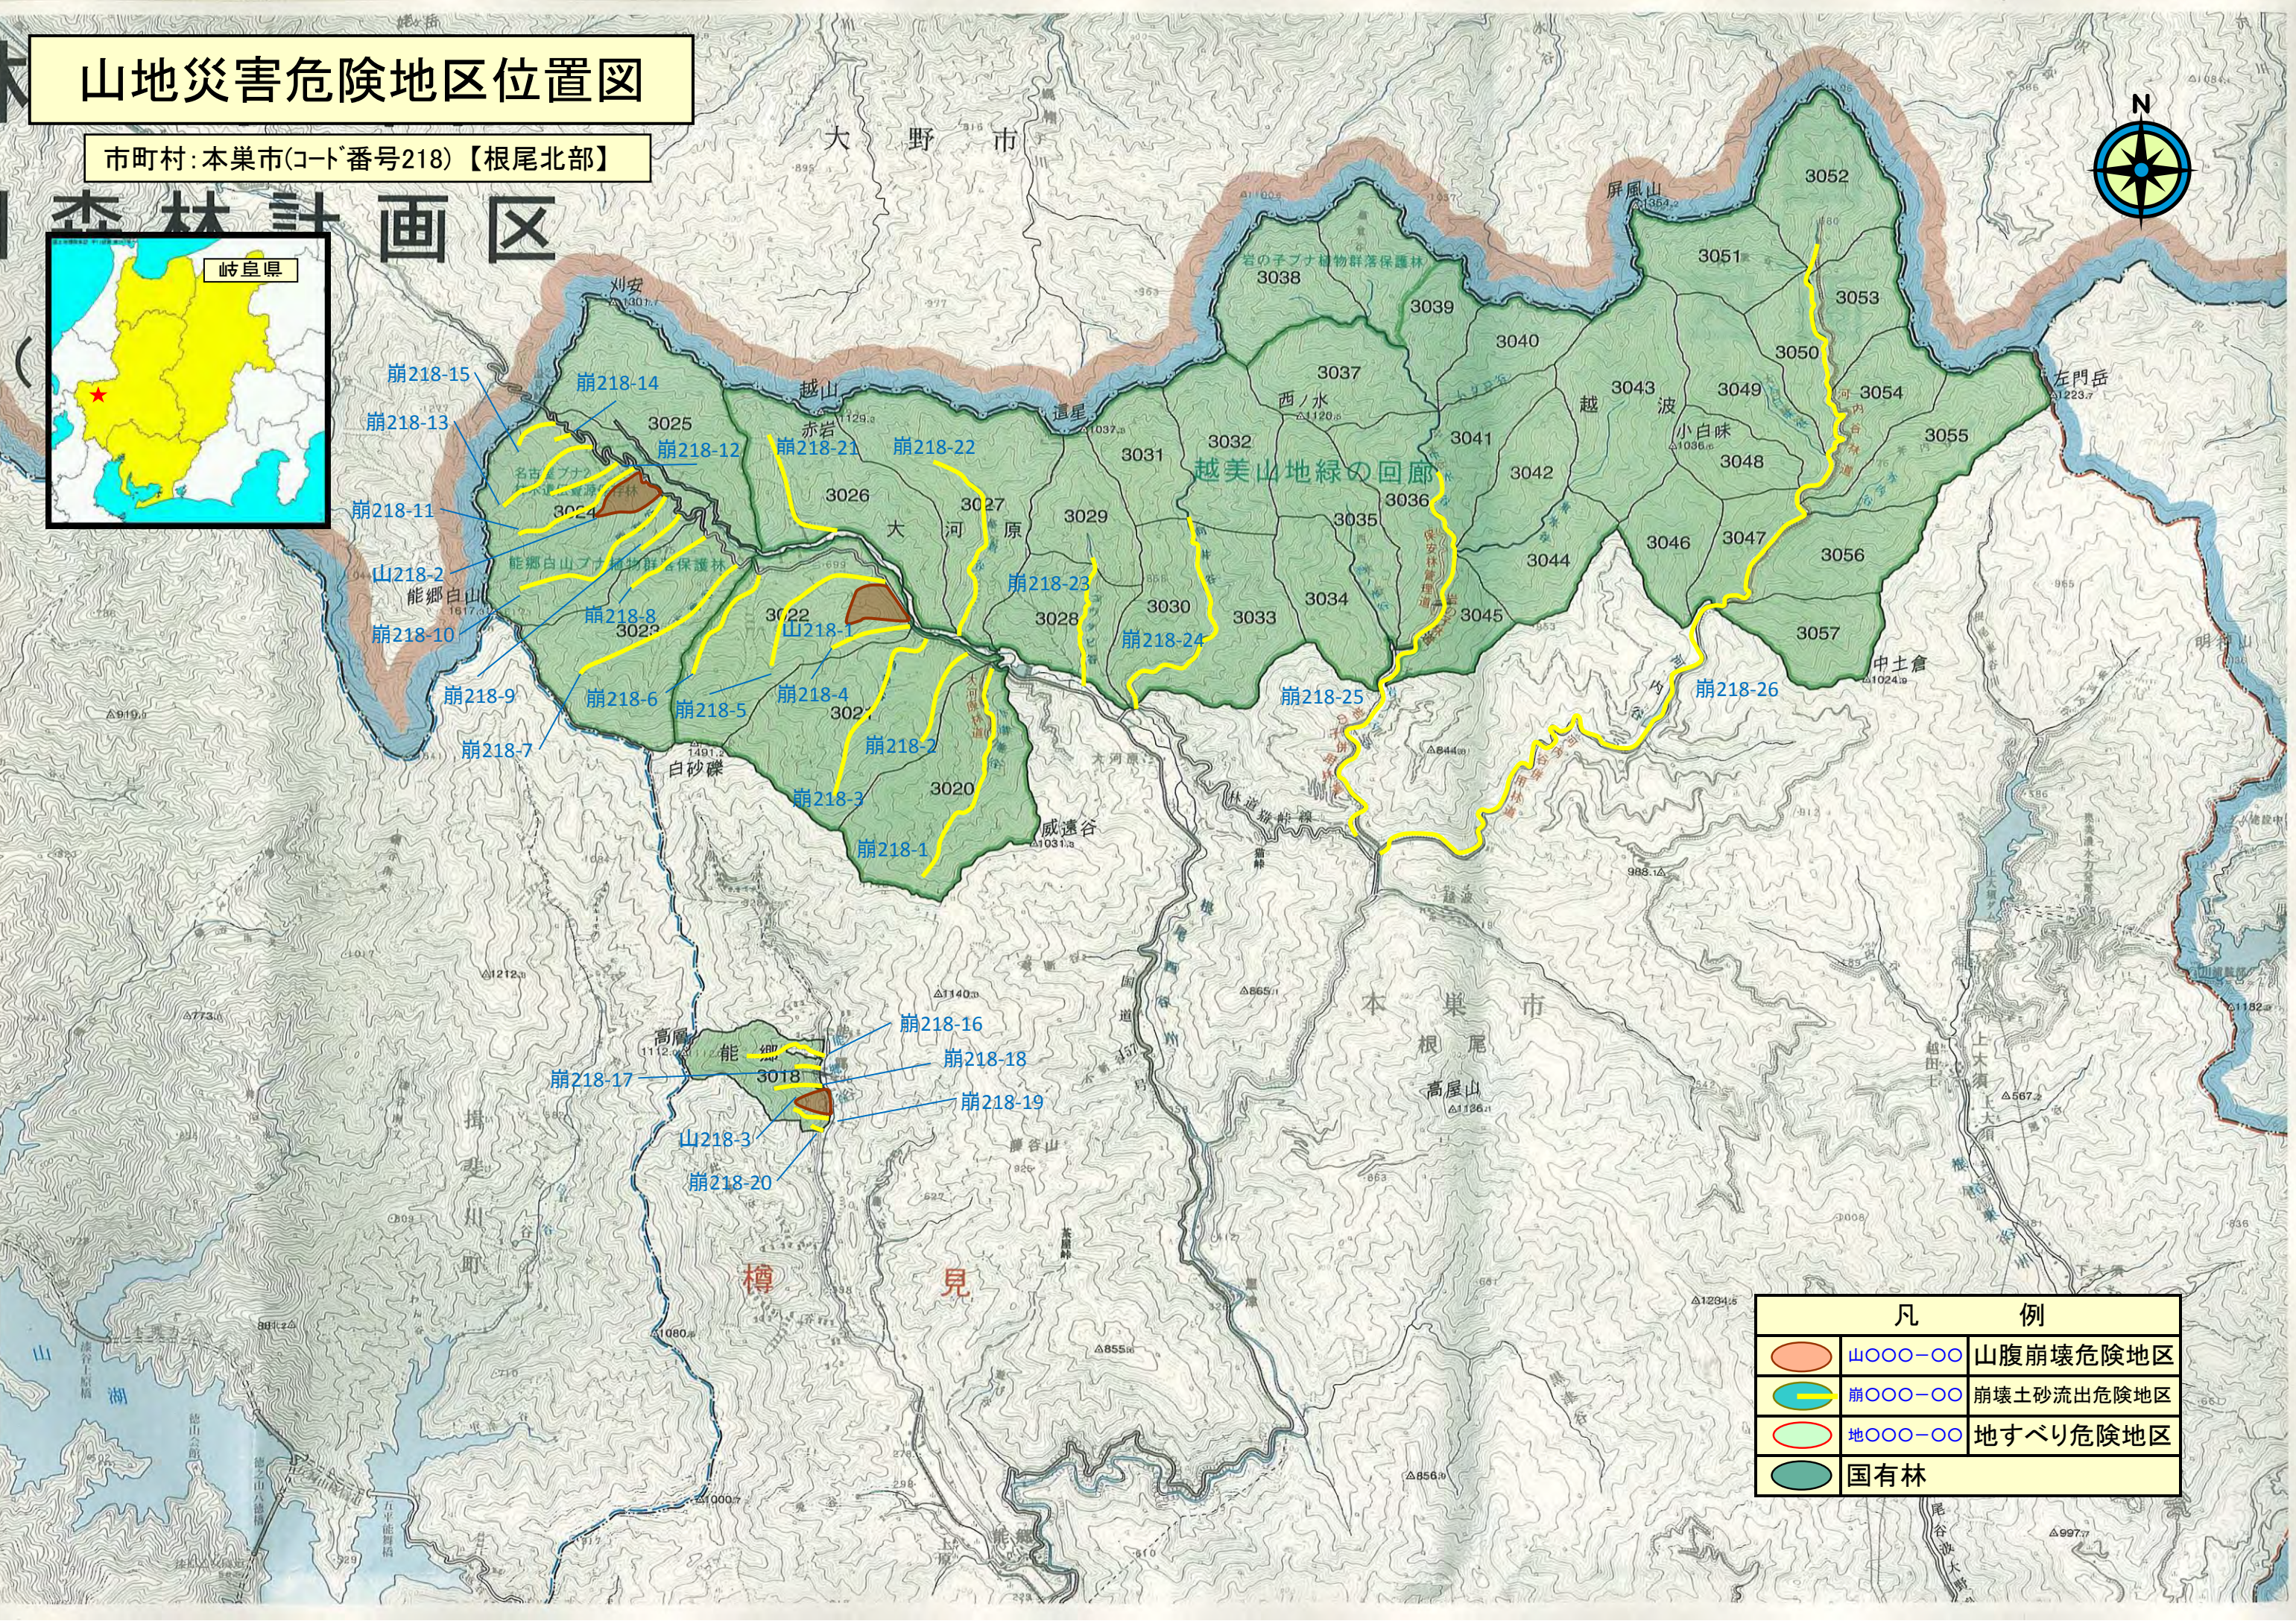

山地災害危険地区位置図

市町村: 本巢市(コード番号218)【根尾北部】

森林計画区

凡 例		
	山〇〇〇-〇〇	山腹崩壊危険地区
	崩〇〇〇-〇〇	崩壊土砂流出危険地区
	地〇〇〇-〇〇	地すべり危険地区
		国有林