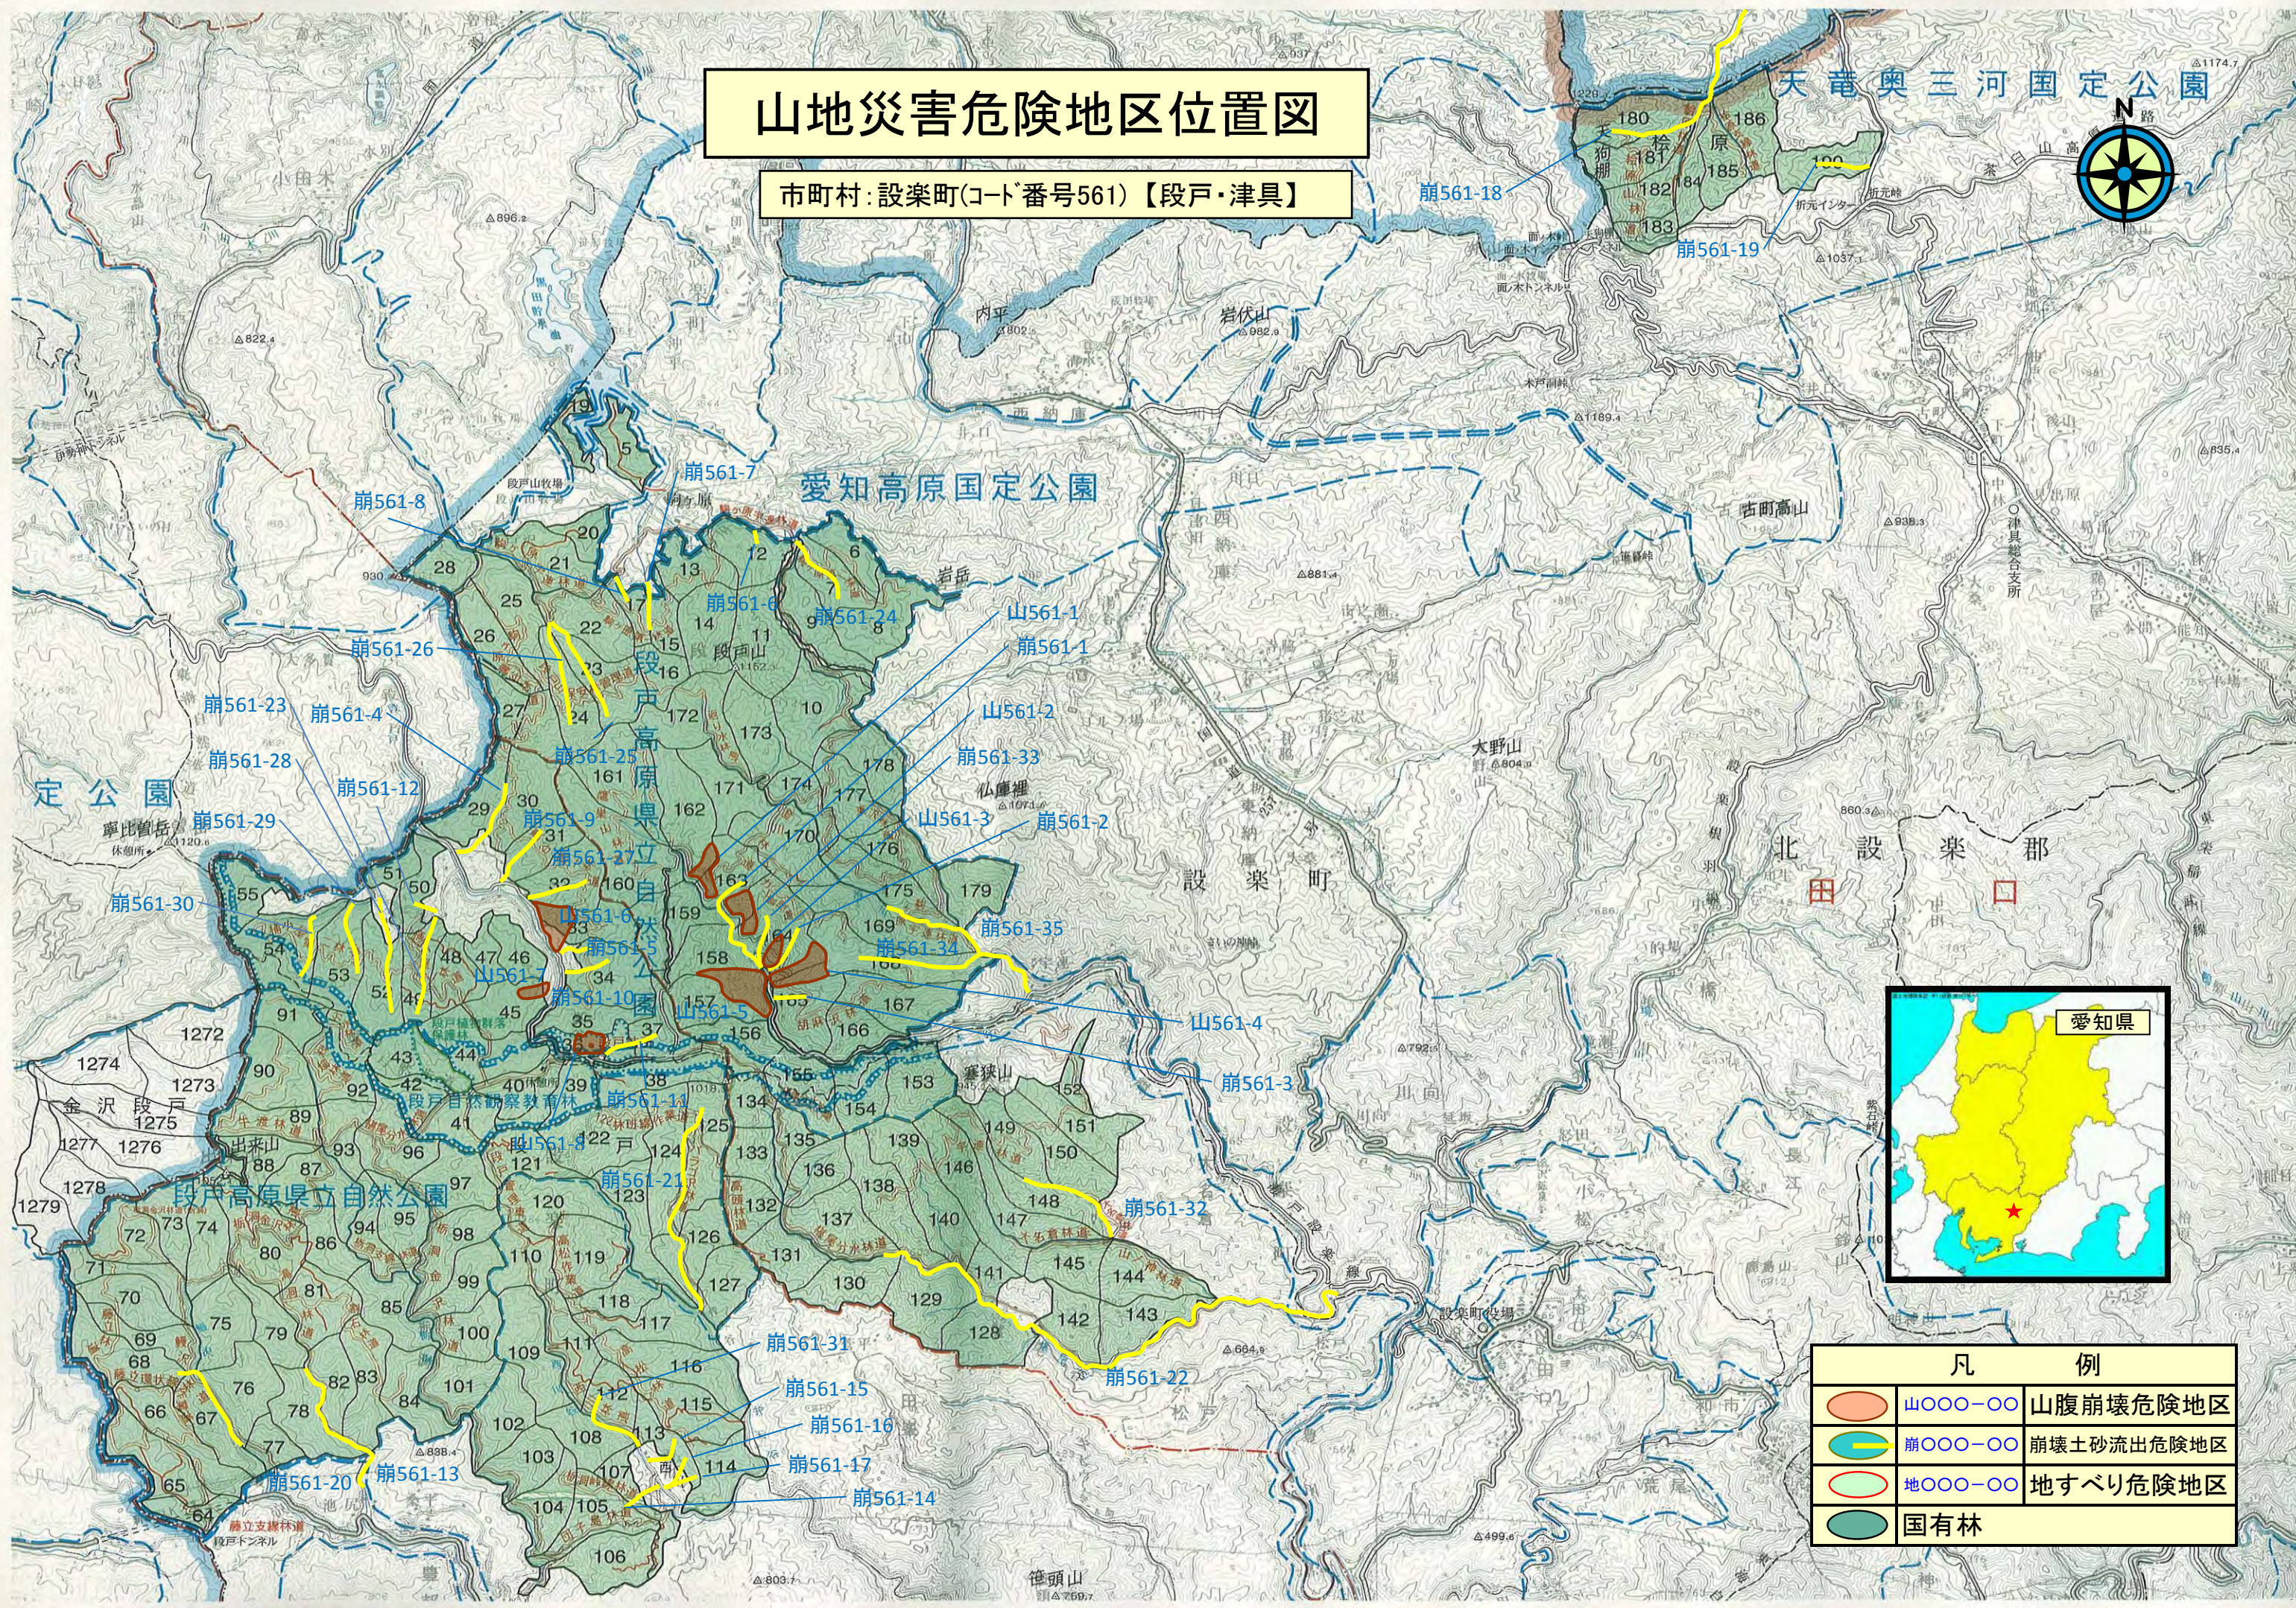

# 山地災害危険地区位置図

市町村: 設楽町(コト番号561)【段戸・津具】

凡 例	
	山〇〇〇-〇〇 山腹崩壊危険地区
	崩〇〇〇-〇〇 崩壊土砂流出危険地区
	地〇〇〇-〇〇 地すべり危険地区
	国有林