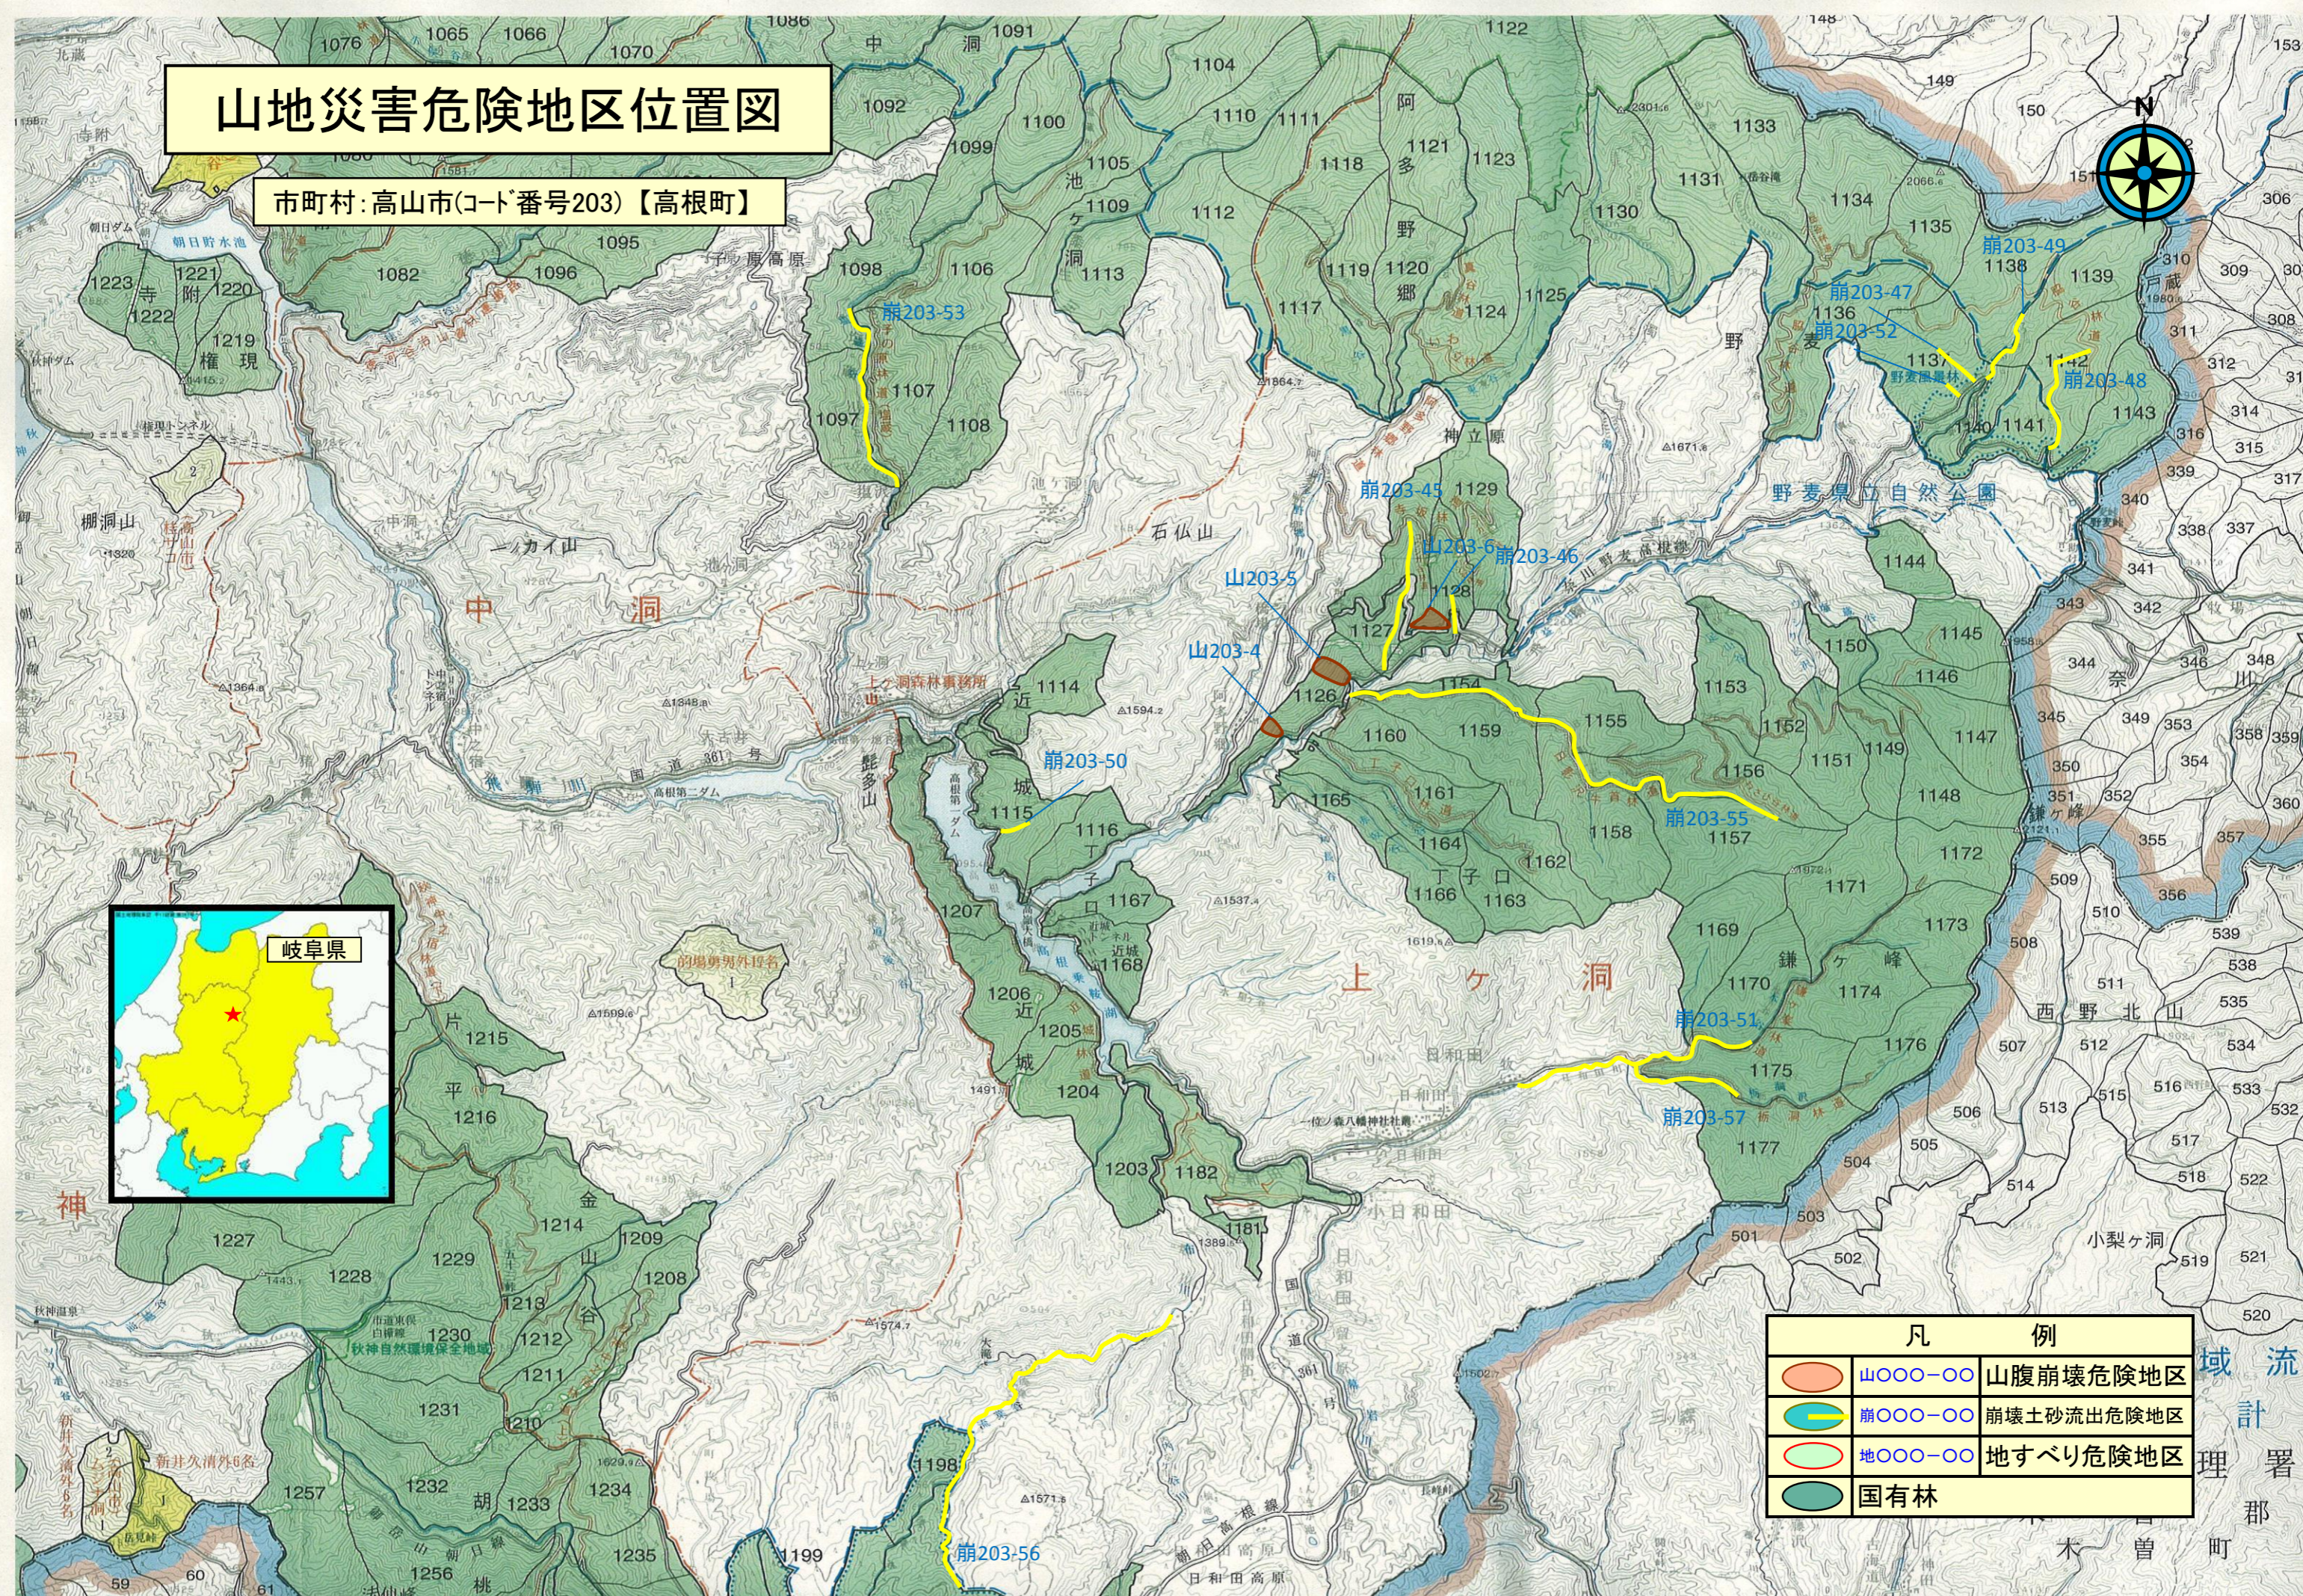

山地災害危険地区位置図

市町村: 高山市(コト番号203)【高根町】

岐阜県

凡 例	
	山〇〇〇-〇〇 山腹崩壊危険地区
	崩〇〇〇-〇〇 崩壊土砂流出危険地区
	地〇〇〇-〇〇 地すべり危険地区
	国有林

域 流
計 署
理 郡
木 曾 町

山地災害危険地区位置図

市町村: 高山市(コード番号203)【高根町】

凡			
例	山	崩	地
	山腹崩壊危険地区	崩壊土砂流出危険地区	地すべり危険地区

凡		例	
	山〇〇〇-〇〇		山腹崩壊危険地区
	崩〇〇〇-〇〇		崩壊土砂流出危険地区
	地〇〇〇-〇〇		地すべり危険地区
	国有林		