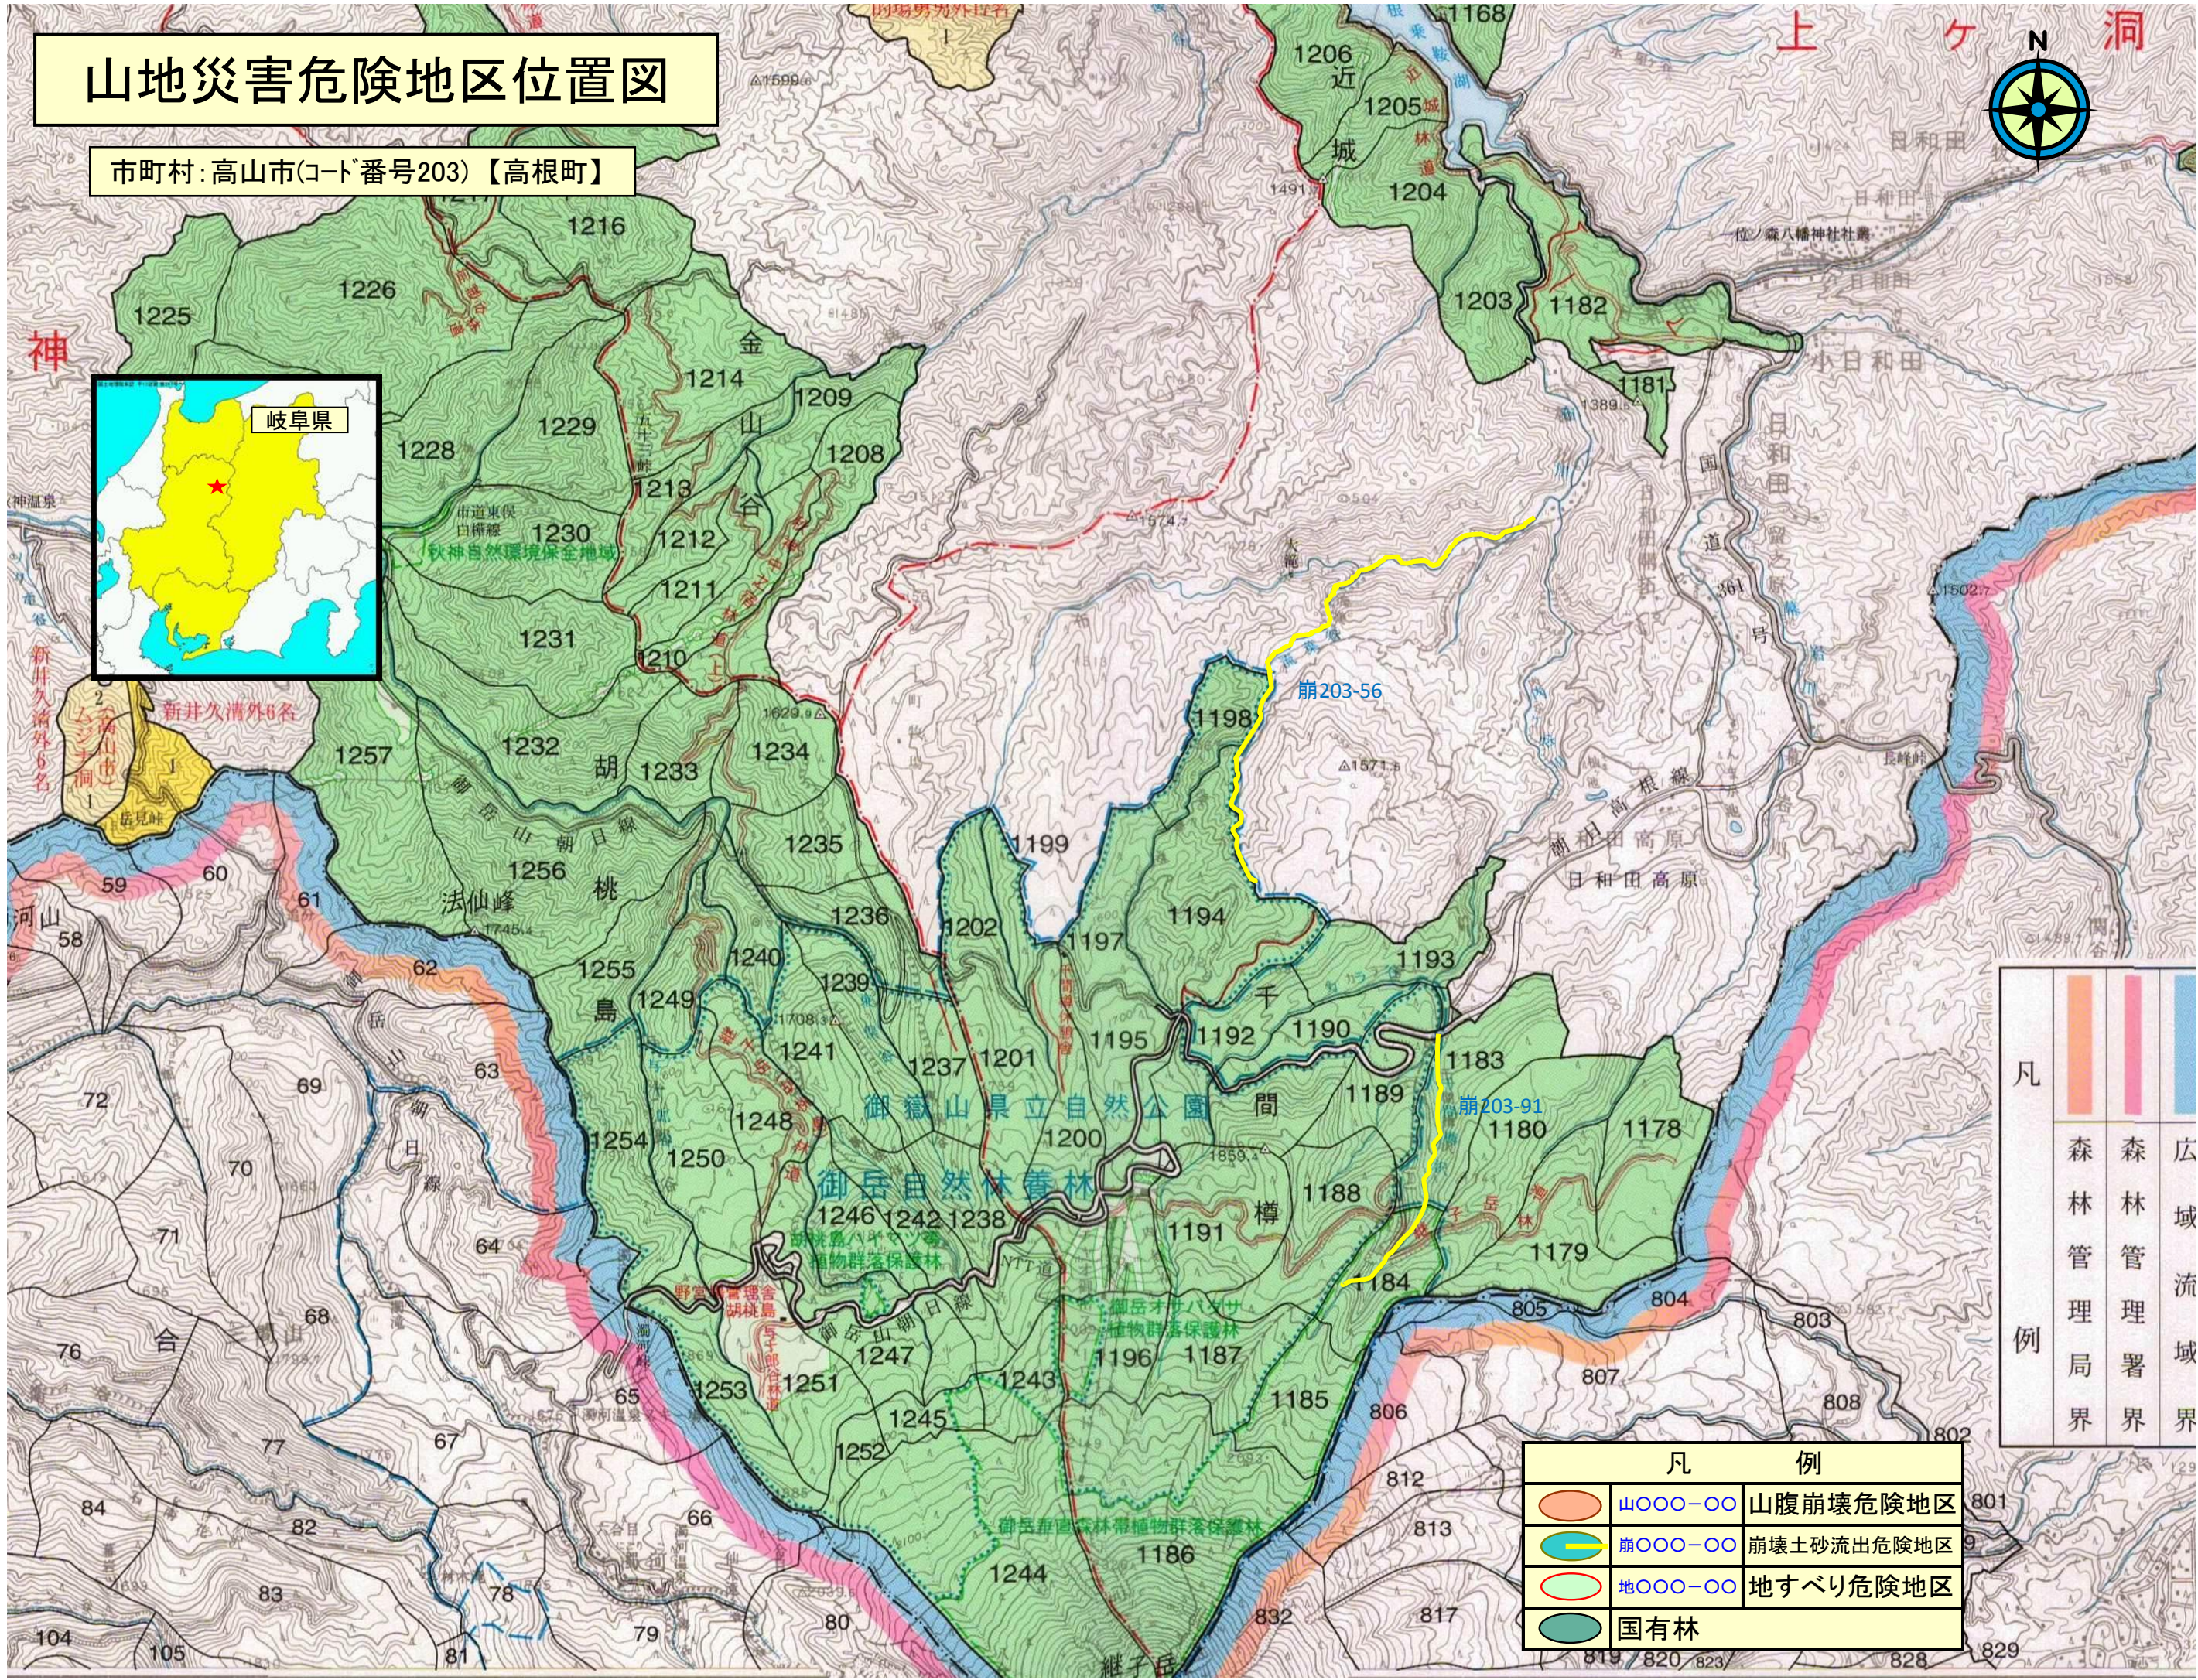

山地災害危険地区位置図

市町村: 高山市(コト番号203)【高根町】

岐阜県

凡 例	
	山〇〇〇-〇〇 山腹崩壊危険地区
	崩〇〇〇-〇〇 崩壊土砂流出危険地区
	地〇〇〇-〇〇 地すべり危険地区
	国有林

域 流
計 署
理 郡
木 曾 町

山地災害危険地区位置図

市町村: 高山市(コード番号203)【高根町】

凡			
例	山	崩	地
	山腹崩壊危険地区	崩壊土砂流出危険地区	地すべり危険地区

凡		例	
	山〇〇〇-〇〇		山腹崩壊危険地区
	崩〇〇〇-〇〇		崩壊土砂流出危険地区
	地〇〇〇-〇〇		地すべり危険地区
	国有林		